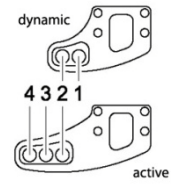

Flo-tech Lite pute

*1'020 gram (SB40 cm*SD42 cm)*

Valg

1512052 SB34	Seteveske, click in og avtagbar
1512053 SB36	
1512054 SB38	
1512055 SB 40	130 gram
1512056 SB42	
1512057 SB44	
1512058 SB46	

Drivhjul

Drivhjulsfeste og posisjoner

1511605-CPS VE	Dynamic adapterplate
1511606-CPS HØ	

420 gram per par

1511609-CPS VE	Active adapterplate
1511610-CPS HØ	

540 gram per par

Adapterplate posisjoner

Drivhjulscamber
0° eller 4°

-
- 1493754 par kort Quad hjulbolt 0°
 - 1493755 par lang Quad hjulbolt 0°
 - 1493755 par lang Quad hjulbolt 4°