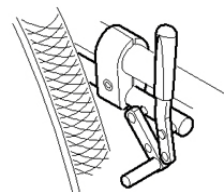

380 gram per par

Push brems, rett håndtak