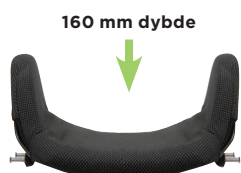

80 mm dybde

Tekniske data ▼

	Bredde	Høyde	Vinkeljusterbar	Dybdejusterbar	Egenvekt	Vask	Maks. brukervekt
Elite E2	360, 380, 410, 430, 460, 480, 510 mm	360, 410 mm	40°	Dybde: 8 cm. Dybdejusteres 5 cm foran eller 5 cm bak ved ryggør.	fra 2,0 kg	60°	136 kg

Ikke alle kombinasjoner av bredde og høyde er tilgjengelig, se artikkeloversikten for mulige kombinasjoner.

Invacare **Matrix E2 dyp rygg**

NYHET

Matrix E2 Dyp er designet med en dybde på 15 cm, som gir ekstra stabil sidestøtte. **Matrix E2 dyp** er utviklet med sterkt og lett materiale med utskjæringer for fri bevegelse av skuldre og armer, samt god plass til halebensområde. Ryggen er tilgjengelig i ulike størrelser, bredder og høyder.