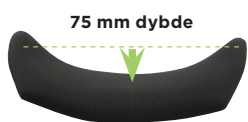

Invacare **Matrix Elite TR Back**

Elite TR Back er designet til rullestol med sete- og/eller ryggtilt. Puten har et ekstra skumlag, som er svært mykt og som lar brukeren synke godt inn i puten og fordeler trykket over en større flate. Lett sidestøtte med god klaring ved skuldre og hofter. Dette gir rom for bevegelse i overkroppen.

Trekk og skum:

- Skummet dekker godt også over ryggplatekanten, noe som gjør ryggen svært komfortabel
- Vannavstøtende og pustende trekk

Monteringsbeslag

- Monteringsbeslaget er enkelt å montere og justere, og etterjusteringer kan gjøres mens brukeren sitter i rullestolen
- Stort utvalg av monteringsbeslag for optimal tilpasning til rullestolen

Ryggskall

- Formet ryggskall i aluminium som gir svært god støtte også til skuldrene
- Adapter til nakkestøtte er inkludert

Korsryggstøtte

- Avtagbar korsryggstøtte som enkelt tilpasses individuelle behov er inkludert

Tekniske data ▼

	Bredde	Høyde	Vinkeljusterbar	Dybdejusterbar	Egenvekt	Vask	Maks. brukervekt
Elite TR Back	380, 410, 430, 460, 480, 510 mm	410, 460, 510 mm	+/- 20°	10 cm (5 cm foran eller bak ryggøret)	fra 0,8 kg	60°	136 kg

Ikke alle kombinasjoner av bredde og høyde er tilgjengelig, se artikkeloversikten for mulige kombinasjoner.