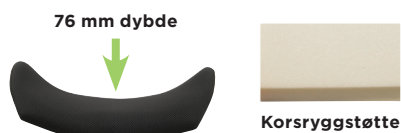

matrx[®]
SEATING SERIES

Ryggsystem

Ergonomisk utformet og
fleksibelt ryggsystem

INVACARE[®]
Yes, you can.[®]

Invacare **Matrix** er et fleksibelt ryggsystem som gir unike muligheter for optimal posisjonering av brukere i alle typer rullestoler. **Matrix** har et moderne, lett og smart design. Ryggene gir stabil, komfortabel støtte og god bevegelsesfrihet. Et stort utvalg høyder, bredder og dybder er tilgjengelig. Kombiner **Matrix** med Invacares seteputer for å oppnå en ergonomisk korrekt sittestilling.

Invacare **Matrix MX2 Back**

Invacare **Matrix MX2 Back** er utviklet til aktive rullestolbrukere som ønsker god funksjonalitet og lekkert design. Ryggskallet er laget i karbon, som er svært stivt og lett. Formet for å gi støtte til bekken og bole og dermed sikre god mobilitet i overkroppen.