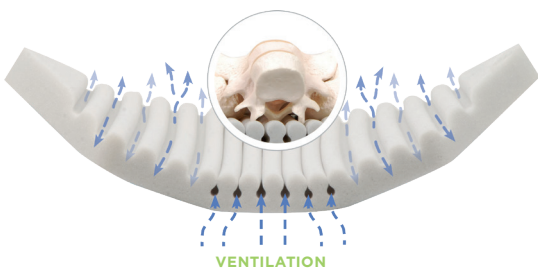

Monteringsbeslag

- ▶ **Matrix E2** monteres ved hjelp av monteringsbeslag på rullestolens ryggør som er enkel å montere og justere med bruk av kun ett verktøy.
- ▶ Alle etterjusteringer kan gjøres når brukeren sitter i rullestolen.
- ▶ Fleksibel montering er designet for å tilpasse behovene til brukere med ulike kroppsformer og størrelser.

80 mm dybde

Tekniske data ▼

	Bredde	Høyde	Vinkeljusterbar	Dybdejusterbar	Egenvekt	Vask	Maks. brukervekt
Elite E2	360, 380, 410, 430, 460, 480, 510 mm	360, 410 mm	40°	Dybde: 8 cm. Dybdejusteres 5 cm foran eller 5 cm bak ved ryggør.	fra 2,0 kg	60°	136 kg

Ikke alle kombinasjoner av bredde og høyde er tilgjengelig, se artikkeloversikten for mulige kombinasjoner.

Invacare **Matrix E2 dyp rygg**

NYHET

Matrix E2 Dyp er designet med en dybde på 15 cm, som gir ekstra stabil sidestøtte. **Matrix E2 dyp** er utviklet med sterkt og lett materiale med utskjæringer for fri bevegelse av skuldre og armer, samt god plass til halebensområde. Ryggen er tilgjengelig i ulike størrelser, bredder og høyder.

Trekk og skum:

- ▶ Trekket har et pustende og vannavisende materiale
- ▶ Overdimensjonert polstring for ekstra avlastning og komfort
- ▶ Nøkkelhullsformede utskjæringer i skummet gir bedre lufting, fuktreduksjon og bedre temperaturkontroll.
- ▶ Høyelastisk skum gir god trykkavlastning og reduserer risikoen for trykksår og friksjonskrefter