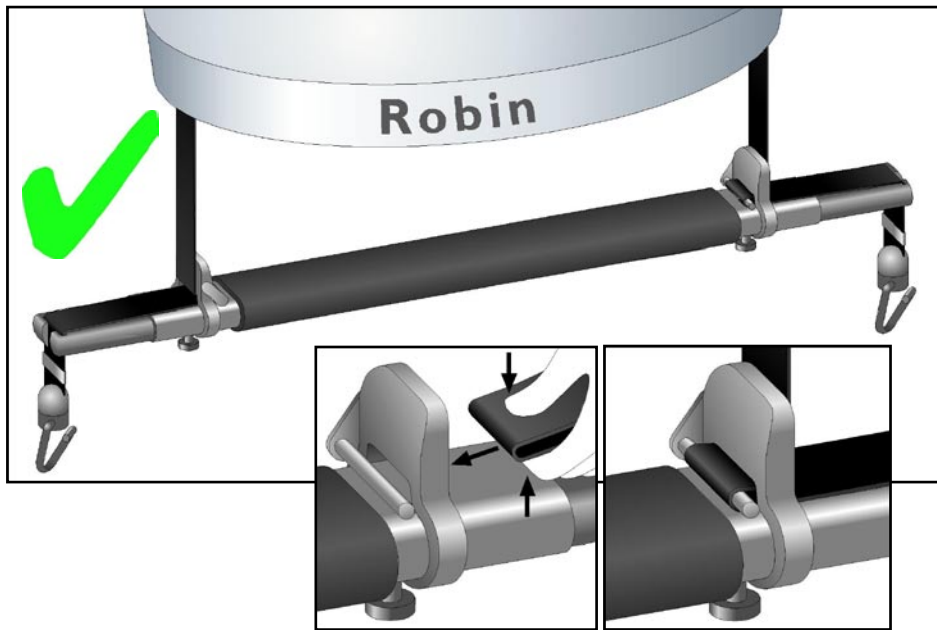

Yes, you can.