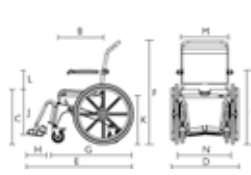

Ocean med 24" hjul