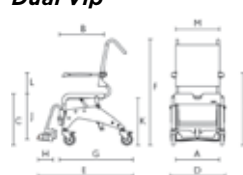

Ocean Vip/Vip XL/
Dual Vip