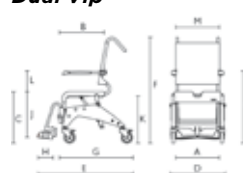

Ocean Vip/Vip XL/
Dual Vip