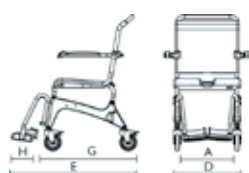

Egenskaper

Ocean 24" hjul

24" drivhjul med hurtigkopling gir brukeren mulighet til selv å manøvrere stolen. Fire svinghjul er standard.

Enkel justering av setehøyde - uten bruk av verktøy!

Ocean XL

Bredere rygg og maksimal brukervekt 180 kg.

Ocean med svinghjul

Ocean med 24" hjul

Ocean XL

 Ocean Vip/Vip XL/
Dual Vip

Ocean E-Vip