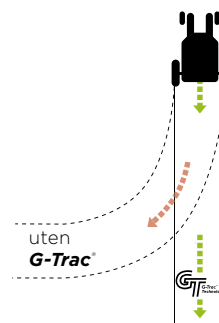

Joystick-tilbehør

Bredt utvalg av alternative styreknotter. Se tilbehørsversikt.

Mini-joystick

- Fire brytere beveger joysticken i fire retninger
- Den femte bryteren brukes ved å presse ned joystick
- Kan enkelt monteres for hånd- eller hakebetjening

Invacare art.nr SWTA5020
HMS art.nr 143477

Fingerstyring

- Rullestolen manøvreres med liten kraft av en finger
- Kan monteres alle vinkler

Invacare art.nr DX-RJM-VIC-CCD

Heavy Duty Joystick

- Forsterket joystick
- Tåler hard behandling
- 8 styringsretninger

Invacare art.nr DX-RJM-HD
HMS art.nr 018535

G-Trac

Forbedrer retningsstabilitet og veigrep. Gjør stolen enklere å kjøre og forhindrer skrens. Kontakt din lokale Invacare-representant for detaljer.

Oppsett ledsagerstyring