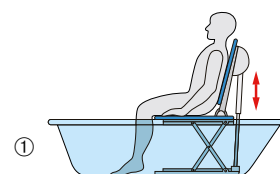

Aquatec Orca og Orca XL
Prisforhandlet
Post 9

Aquatec Orca

med elektrisk, vinkelregulerbar rygg.

Aquatec Orca F

med fast rygg.

Aquatec Orca XL

med elektrisk, vinkelregulerbar rygg. Meget høy brukervekt: 170 kg.

Egenskaper

Kan også brukes uten dekkmatte.

Kan demonteres i to deler.

Praktisk bærehåndtak på fremsiden av bunnplaten.

Holder for håndkontroll.

Dreneringshull i bunnplaten.

Badekarheis i drift.

Tilbehør Aquatec badekarheis