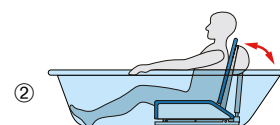

Aquatec Orca og Orca XL
Prisforhandlet
Post 9

Aquatec Orca

med elektrisk, vinkelregulerbar rygg.

Aquatec Orca F

med fast rygg.

Aquatec Orca XL

med elektrisk, vinkelregulerbar rygg. Meget høy brukervekt: 170 kg.

Egenskaper

Kan også brukes uten dekkmatte.

Kan demonteres i to deler.

Praktisk bærehåndtak på fremsiden av bunnplaten.

Holder for håndkontroll.

Dreneringshull i bunnplaten.

Badekarheis i drift.

Tilbehør Aquatec badekarheis