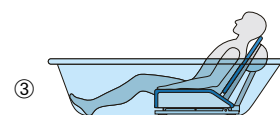

Aquatec Orca og Orca XL
Prisforhandlet
Post 9

Aquatec Orca

med elektrisk, vinkelregulerbar rygg.

Aquatec Orca F

med fast rygg.

Aquatec Orca XL

med elektrisk, vinkelregulerbar rygg. Meget høy brukervekt: 170 kg.

Egenskaper

Kan også brukes uten dekkmatte.

Kan demonteres i to deler.

Praktisk bærehåndtak på fremsiden av bunnplaten.

Holder for håndkontroll.

Dreneringshull i bunnplaten.

Badekarheis i drift.

Tilbehør Aquatec badekarheis