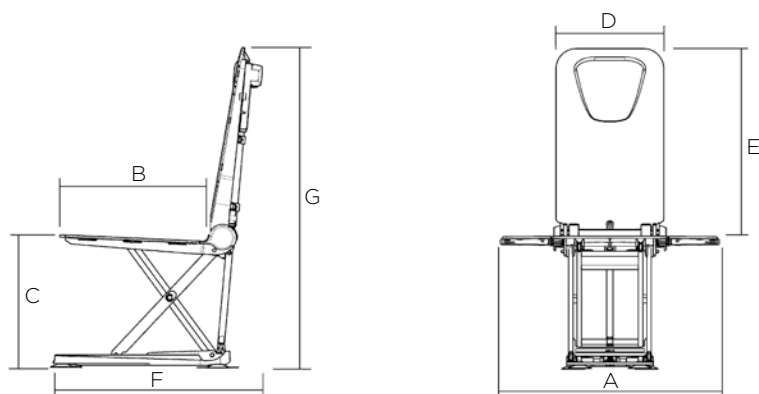

Tekniske data

Produkt	Artikkelnummer		
	Aquatec Orca	Aquatec Orca F	Aquatec Orca XL
Badekarheis med dekkmatte	1573864 HMS-nr.: 211366	1471071	1573685 HMS-nr.: 211365

Dimensjoner

Setebredde uten sidestøtte	375 mm	375 mm	375 mm
Setebredde med sidestøtte	715 mm* (A)	715 mm (A)	715 mm (A)
Setedybde	490 mm (B)	490 mm (B)	490 mm (B)
Setehøyde maks	420 mm (C)	420 mm (C)	420 mm (C)
Setehøyde min	60 mm	60 mm	60 mm
Ryggbredde	360 mm (D)	360 mm (D)	360 mm (D)
Rygghøyde	665 mm (E)	665 mm (E)	665 mm (E)
Total dybde (oppreist rygg)	650 mm (F)	690 mm (F)	650 mm (F)
Total dybde (tilbakeleent rygg)	920 mm	-	920 mm
Total høyde med rygg	1075 mm (G)	1075 mm (G)	1075 mm (G)
Baseområde	580 x 285 mm	580 x 285 mm	580 x 285 mm
Tykkelse dekkmatte	3 mm	3 mm	3 mm

Annen info

Total vekt uten håndkontroll	10,8 kg	11,4 kg	11,6 kg
Total vekt uten batteripakke	-	-	-
Vekt, sete	6,6 kg	7,2 kg	7,4 kg
Vekt, rygg	4,2 kg	4,2 kg	4,2 kg
Vekt, håndkontroll	0,4 kg	0,4 kg	0,4 kg
Vekt, batteripakke	-	-	-
Brukervekt	140 kg	140 kg	170 kg
Rygg kan senkes til	40°	-	40°
Farge	Hvit	Hvit	Hvit

Tlf.: +47 22 57 95 00
Fax: + 47 22 57 95 01
norway@invacare.com
www.invacare.no

Invacare AS
Grensesvingen 9
Postboks 6230 Etterstad
0603 Oslo - Norway