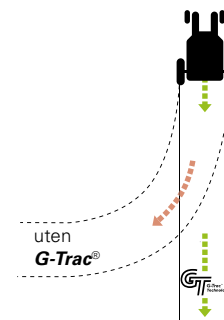

Invacare art.nr DX-REM41-S
HMS art.nr 18531

Joystick-tilbehør

Bredt utvalg av alternative styreknotter. Se tilbehørsoversikt.

Mini-joystick

- Fire brytere beveger joysticken i fire retninger
- Den femte bryteren brukes ved å presse ned joystick
- Kan enkelt monteres for hånd- eller hakebetjening

Invacare art.nr SWTA5020
HMS art.nr 143477

Fingerstyring

- Rullestolen manøvreres med liten kraft av en finger
- Kan monteres alle vinkler

Invacare art.nr DX-RJM-VIC-CCD

Heavy Duty Joystick

- Forsterket joystick
- Tåler hard behandling
- 8 styringsretninger

Invacare art.nr DX-RJM-HD
HMS art.nr 018535

G-Trac®

Forbedrer retningsstabilitet og veigrep. Gjør stolen enklere å kjøre og forhindrer skrens. Kontakt din lokale Invacare-representant for detaljer.

Oppsett ledsagerstyring