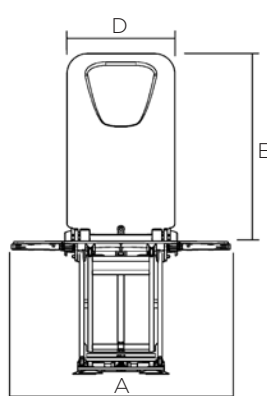

## Tekniske data

Produkt	Artikkelnummer		
	Aquatec <b>Orca</b>	Aquatec <b>Orca F</b>	Aquatec <b>Orca XL</b>
Badekarheis med dekkmatte	<b>Art.nr: 1640742</b> <b>HMS-nr: 211366</b>	<b>1471071</b>	<b>Art.nr: 1640939</b> <b>HMS-nr: 211365</b>
<b>Dimensjoner</b>			
Setebredde uten sidestøtte	375 mm	375 mm	375 mm
Setebredde med sidestøtte	715 mm* (A)	715 mm (A)	715 mm (A)
Setedybde	490 mm (B)	490 mm (B)	490 mm (B)
Setehøyde maks	420 mm (C)	420 mm (C)	420 mm (C)
Setehøyde min	60 mm	60 mm	60 mm
Ryggbredde	360 mm (D)	360 mm (D)	360 mm (D)
Rygg høyde	665 mm (E)	665 mm (E)	665 mm (E)
Total dybde (oppreist rygg)	650 mm (F)	690 mm (F)	650 mm (F)
Total dybde (tilbakeleent rygg)	920 mm	-	920 mm
Total høyde med rygg	1075 mm (G)	1075 mm (G)	1075 mm (G)
Baseområde	580 x 285 mm	580 x 285 mm	580 x 285 mm
Tykkelse dekkmatte	3 mm	3 mm	3 mm
<b>Annen info</b>			
Total vekt uten håndkontroll	10,8 kg	11,4 kg	11,6 kg
Total vekt uten batteripakke	-	-	-
Vekt, sete	6,6 kg	7,2 kg	7,4 kg
Vekt, rygg	4,2 kg	4,2 kg	4,2 kg
Vekt, håndkontroll	0,4 kg	0,4 kg	0,4 kg
Vekt, batteripakke	-	-	-
Brukervekt	140 kg	140 kg	170 kg
Rygg kan senkes til	40°	-	40°
Farge	Hvit	Hvit	Hvit