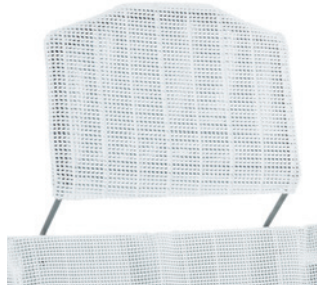

## Vinkelregulerbare sideplater

Individuelt justerbare sidevanger for sikker sittestilling.

Art. nr.: **1471606** Hvit, til **Orca** (ved bestilling med badekarheis)