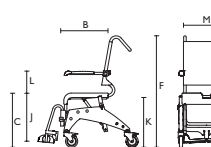

Ocean med svinghjul

Ocean med 24" hjul

Ocean XL

Ocean Vip / Vip XL / Dual-Vip

Ocean E-Vip