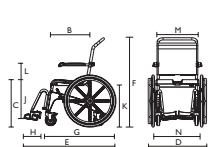

Ocean med svinghjul

Ocean med 24" hjul

Ocean XL

Ocean Vip / Vip XL / Dual-Vip

Ocean E-Vip