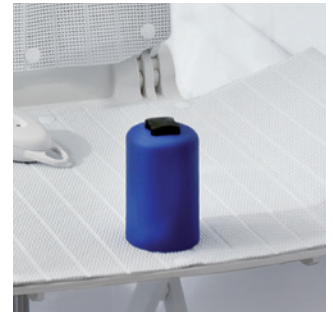

Abduksjonskloss

Forhindrer glidning fra seteoverflaten. Til alle batteridrevne badekarheiser.

Art. nr.: **1525932** Blå (ø 70 mm)
HMS-nr.: **199069**
Art. nr.: **1525933** Blå (ø 120 mm)
HMS-nr.: **199068**