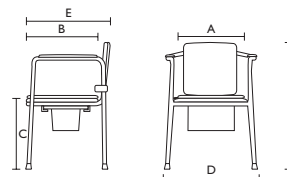

Aquatec H440 Omega Eco - Post 1: Toalettstol

Leveres i pakning på 5 stk.

Invacare **H440 Omega Eco** er rett valg dersom du vil kombinere funksjon, komfort og design. Den er enkel å regulere i høyden, har en komfortabel innleggsplate for setet som er praktisk i bruk og et moderne design som passer godt inn både hjemme og på institusjoner.

Egenskaper

- Høydejusterbar fra 40,5 cm til 58,5 cm
- Enkel håndtering både av innleggsplaten for setet og toalettbøtten
- Stolen er enkel å rengjøre
- Høy maksimal brukervekt: 140 kg

Aquatec 9630 Styxo - Post 11: Toalettforhøyer frittstående

Leveres i pakning på 4 stk.

Invacare **9630 Styxo** har mange funksjoner. Den kan enten brukes som toaletttramme, toalettforhøyer, eller som toalettstol med toalettbøtte. Leveres komplett med toalettbøtte med lokk og sprutskjerm.

Egenskaper

- Setehøyden kan enkelt justeres i 7 trinn, fra 41 cm til 56 cm
- Leveres komplett med toalettsete med lokk, toalettbøtte med lokk og sprutskjerm
- Monteres uten bruk av verktøy og enkel å rengjøre
- Høy maksimal brukervekt: 160 kg

Tekniske data