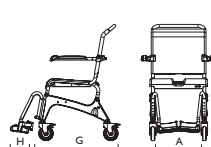

Ocean med svinghjul

Ocean med 24" hjul

Ocean XL

Ocean Vip / Vip XL / Dual-Vip

Ocean E-Vip