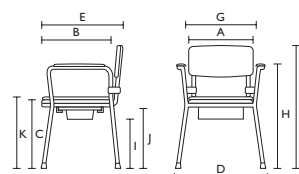

Tekniske data

	Artikkelnummer	
Produkt	Aquatec H440 Omega Eco	Aquatec 9630 Styxo
Toalettstol, 4 stk.		Art.nr: 9630E HMS-nr: 217574
Toalettstol, 5 stk.	Art.nr: 1542903	HMS-nr: 243288
Mål		
Setebredde	450 mm (A)	360 mm (A)
Setedybde	430 mm (B)	420 mm (B)
Setehøyde	405 - 585 mm (C)	410-560 mm (C)
Total bredde	580 mm (D)	620 mm (D)
Total dybde	530 mm (E)	490 mm (E)
Total høyde	790 - 970 mm (F)	600-750 mm (F)
Høyde til armlener	620 - 800 mm (G)	
Høyde opp til nedre setekant		
Med holder for toalettbøtte	335 - 515 mm	
Uten holder for toalettbøtte	345 - 525 mm	
Høyde fra gulv til seteplate	405 - 585 mm	
Bredde mellom armlener	470 mm	
Bredde, intimhull i seteplate	200 mm	
Dybde, intimhull i seteplate	255 mm	
Annen info		
Maks brukervekt	140 kg	160 kg
Vekt	7,5 kg	5,5 kg
Farge	Lavendelblå	Grå

H440 Omega Eco

9630 Styxo