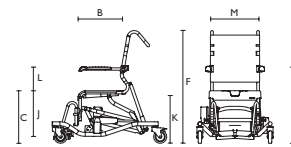

Ocean med svinghjul

Ocean med 24" hjul

Ocean XL

Ocean Vip / Vip XL / Dual-Vip

Ocean E-Vip