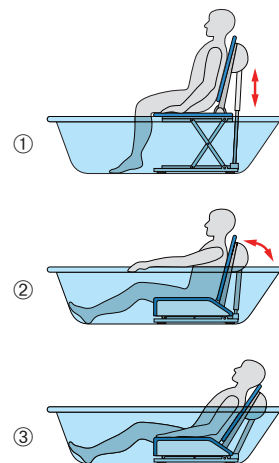

## Egenskaper

Kan også brukes uten dekkmatte.

Kan demonteres i to deler.

Praktisk bærehåndtak på fremsiden av bunnplaten.

Holder for håndkontroll.

Dreneringshull i bunnplaten.

Badekarheis i drift.