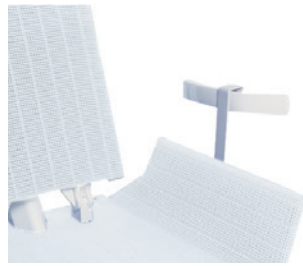

## Sideplateavleder

Brukes for å gjøre sideplatene smalere slik at heisen kan passere hindringer.

Art. nr.: **15309** Til alle batteridrevne badekarheiser  
HMS-nr.: **163185**