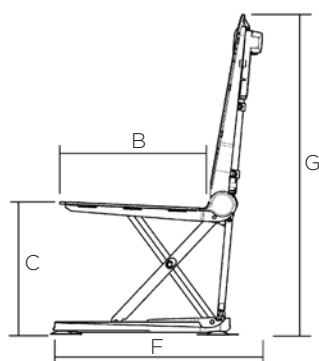

*Aquatec Orca og Orca XL*  
Prisforhandlet  
Post 9

*Aquatec Orca*

med elektrisk, vinkelregulerbar rygg.

*Aquatec Orca F*

med fast rygg.

*Aquatec Orca XL*

med elektrisk, vinkelregulerbar rygg. Meget høy brukervekt: 170 kg.

## Tekniske data

Produkt	Artikkelnummer		
	Aquatec <b>Orca</b>	Aquatec <b>Orca F</b>	Aquatec <b>Orca XL</b>
Badekarheis med dekkmatte	<b>Art.nr: 1640742</b> <b>HMS-nr: 211366</b>	<b>1471071</b>	<b>Art.nr: 1640939</b> <b>HMS-nr: 211365</b>
<b>Dimensjoner</b>			
Setebredde uten sidestøtte	375 mm	375 mm	375 mm
Setebredde med sidestøtte	715 mm* (A)	715 mm (A)	715 mm (A)
Setedybde	490 mm (B)	490 mm (B)	490 mm (B)
Setehøyde maks	420 mm (C)	420 mm (C)	420 mm (C)
Setehøyde min	60 mm	60 mm	60 mm
Ryggbredde	360 mm (D)	360 mm (D)	360 mm (D)
Rygg høyde	665 mm (E)	665 mm (E)	665 mm (E)
Total dybde (oppreist rygg)	650 mm (F)	690 mm (F)	650 mm (F)
Total dybde (tilbakeleent rygg)	920 mm	-	920 mm
Total høyde med rygg	1075 mm (G)	1075 mm (G)	1075 mm (G)
Baseområde	580 x 285 mm	580 x 285 mm	580 x 285 mm
Tykkelse dekkmatte	3 mm	3 mm	3 mm
<b>Annen info</b>			
Total vekt uten håndkontroll	10,8 kg	11,4 kg	11,6 kg
Total vekt uten batteripakke	-	-	-
Vekt, sete	6,6 kg	7,2 kg	7,4 kg
Vekt, rygg	4,2 kg	4,2 kg	4,2 kg
Vekt, håndkontroll	0,4 kg	0,4 kg	0,4 kg
Vekt, batteripakke	-	-	-
Brukervekt	140 kg	140 kg	170 kg
Rygg kan senkes til	40°	-	40°
Farge	Hvit	Hvit	Hvit