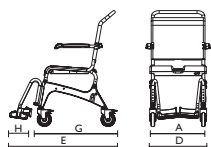

Ocean med svinghjul

Ocean med 24" hjul

Ocean XL

Ocean Vip / Vip XL / Dual-Vip

Ocean E-Vip