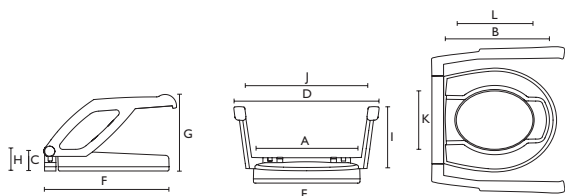

### Tekniske data

	Artikkelnummer
<b>Produkt</b>	<i>Aquatec 90000 toalettforhøyer</i>
Toalettforhøyer med armlener	<b>Art.nr: 8.31.121 HMS-nr: 243293 (Setehøyde 20 mm)</b> <b>Art.nr: 8.31.111 HMS-nr: 97819 (Setehøyde 60 mm)</b> <b>Art.nr: 8.31.101 HMS-nr: 97820 (Setehøyde 100 mm)</b>
Toalettforhøyer uten armlener	<b>8.31.011 (Setehøyde 60 mm)</b> <b>8.31.001 (Setehøyde 100 mm)</b>
Tilbehør: Adapter som gir en sittestilling på 8° fremover	<b>1470825</b>
<b>Dimensjoner</b>	
Setebredde	36.5 cm (A)
Setedybde	39 cm (B)
Setehøyde	2 / 6 / 10 cm (C)
Total bredde med armlener	54 cm (D)
Total bredde uten armlener	38 cm (E)
Total dybde	47.5 cm (F)
Total høyde med armlener	23 / 27 / 31 cm (G)
Total høyde uten armlener	3 / 7 / 11 cm (H)
Høyde, sete til armlener	20 cm (I)
Bredde mellom armlener	45 cm (J)
Bredde åpning	20.5 cm (K)
Dybde åpning	27.5 cm (L)
<b>Annen info</b>	
Vekt med armlener	4.4 kg (SH:10 cm) 4 kg (SH:6 cm) 3.6 kg (SH:2 cm)
Maks brukervekt	150 kg
Farge	Hvit