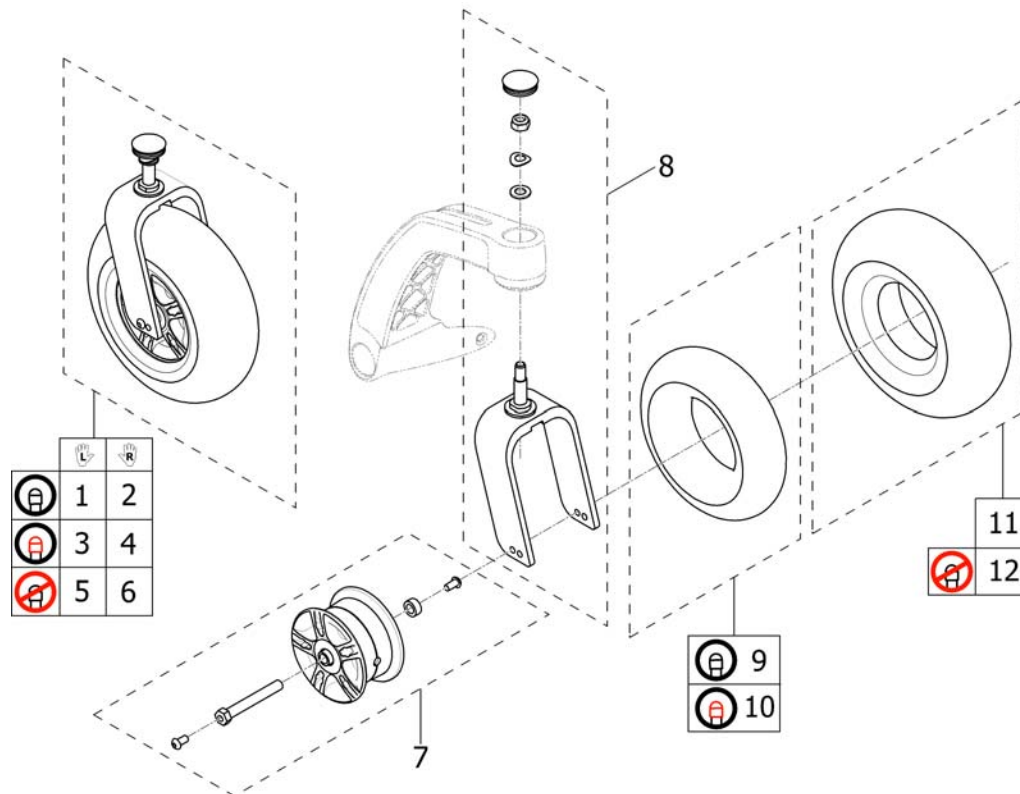

(Front wheels)

1546208.iso

-	(New Wheel Design since 03/2013! Please order an additional Rim Kit for other side, if required.)	0
1	SP1546211 SVINGHJUL KPL LUFT VE STORM4 MAX <i>Design change 03/2013.</i>	1
2	SP1546208 SVINGHJUL LUFT KPL HØ STORM4 MAX <i>Design change 03/2013.</i>	1
3	SP1546213 (Front wheel, puncture protected, LH, complete) <i>Design change 03/2013.</i>	1
4	SP1546210 (Front wheel, puncture protected, RH, complete) <i>Design change 03/2013.</i>	1
5	SP1546212 SVINGHJUL KOMPAKT KPL STORM4 MAX <i>Design change 03/2013.</i>	1
6	SP1546209 SVINGHJUL KOMPAKT KPL STORM4 MAX <i>Design change 03/2013.</i>	1
7	SP1571812 (Frontwheel Rim Kit, complete) <i>Design change 03/2013. Replaces SP1552551</i>	1
8	SP1552552 (Fork, complete)	1
9	SP1546752 (Tube 3.00-4")	1
10	SP1552564 (Tube 3.00-4", puncture protected)	1
11	SP1546742 (Tire 3.00-4" grey)	1
12	SPM11960 DEKK FRAM PUNKTERINGSF	1