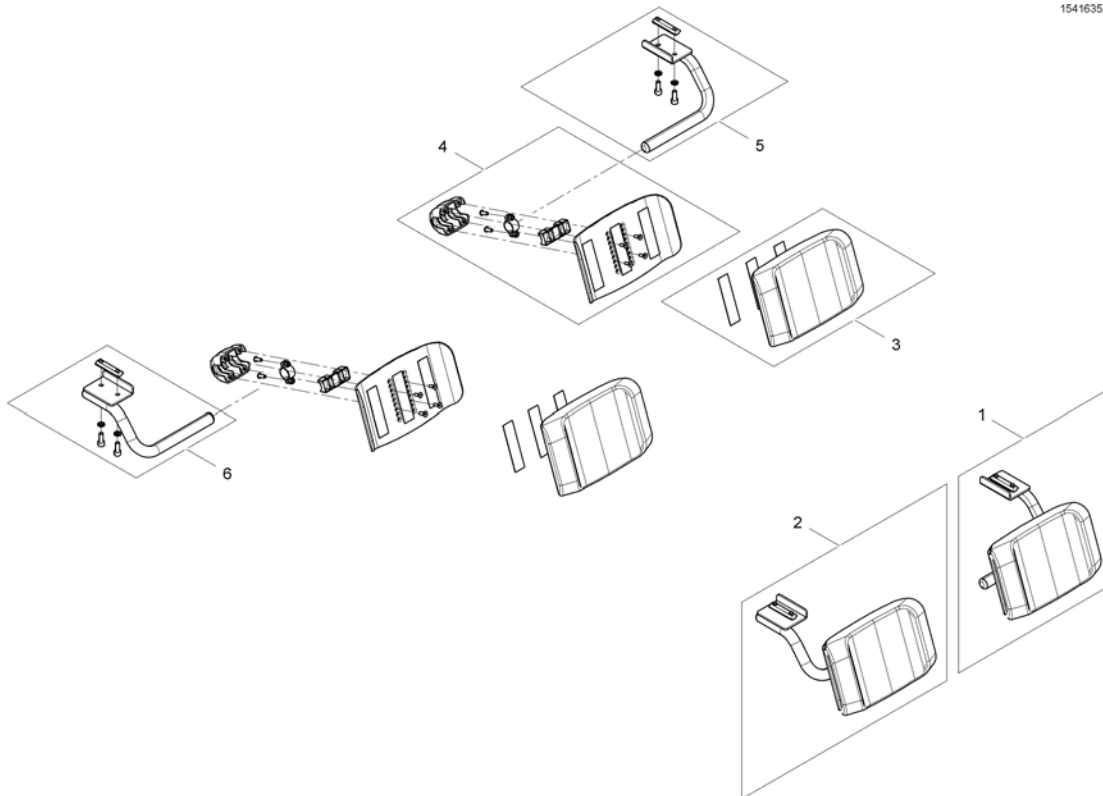

(Seat depth adapter, cpl.)

1

(Backrest)

1	SP1543082	(Support tube, SW49)	1
1	SP1543081	(Support tube, SW55)	1
1	SP1543080	(Support tube, SW61)	1
2	SP1551199	(Backrest frame, cpl., SW49)	1
2	SP1526824	(Backrest frame, cpl., SW55)	1
2	SP1526823	(Backrest frame, cpl., SW61)	1
3	1445848	RYGGRØR TIL VELCRO KPL FLEX 3	1
4	5253088	LÅSKLOSS KPL F RYGGRØR REA COMFORT	1
-	1508867	(Cover SW49, dartex grey) <i>not shown</i>	1
-	SP1526459	(Cover, Lateral 640X520, Dartex Grey) <i>not shown</i>	1
-	1526424	(Cover, Lateral 700X500, Dartex Grey) <i>not shown</i>	1
5	1445694	RYGGTREKK BORRELÅS STILL BAR RYGG BELLIS AZALEA	1
5	SP1526308	(Backrest, tension adjustable, SW 55 - 61cm)	1
6	SP1544310	(Backrest bracket, cpl., SW49)	1
6	SP1544311	(Backrest bracket, cpl., SW55)	1
6	SP1544312	(Backrest bracket, cpl., SW61)	1