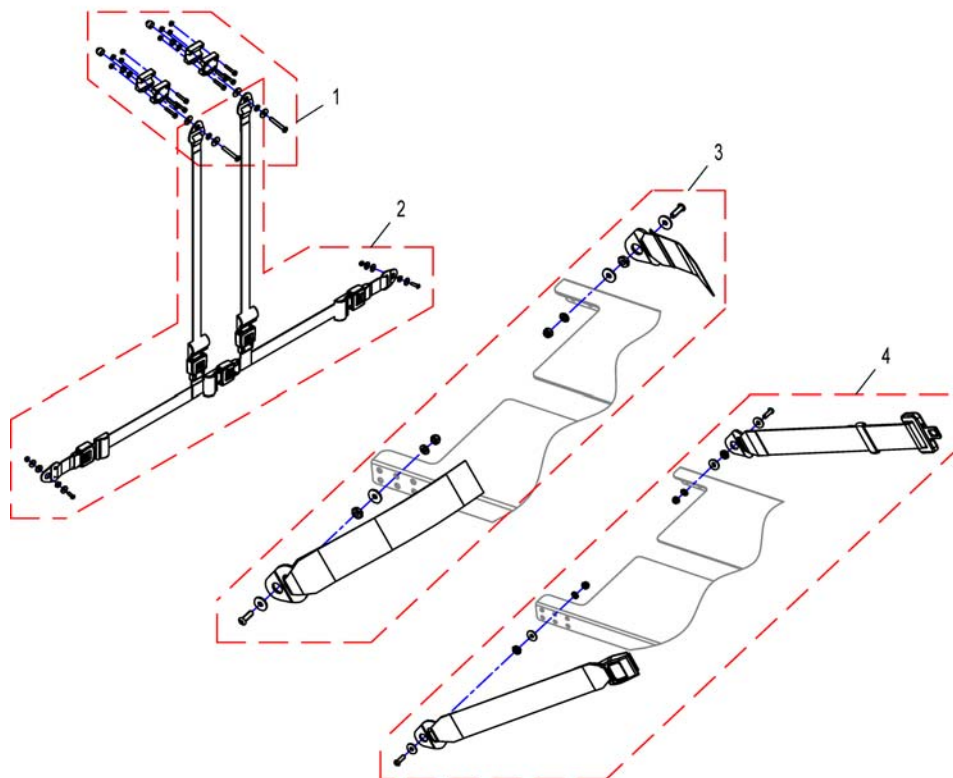

(Lap Belts / H-Belt)

1529460X.dwg

1	SP1530575	H-SELE FESTE EASYADAPT STORM4	1
2	SP1530576	H-SELE EASYADAPT STORM4	1
3	SP1529460	(Lap Belt Velcro, cpl.)	1
4	SP1529461	HOFTEBELTE M HURTIGLÅS STORM4	1

1	SP1422955	SPEIL KPL KUN SPEIL STORM 3	1
2	F276005.00	HOLDER SPEIL DRAGON STORM4 HUSK SP1527151	1
3	SP1423435	HOLDER SPEIL STORM3	1
4	L31001	VINGSKRUV M 6X10 GARANT G24 S	1
5	SP1422957	SPEIL FESTE BRACKETT STORM4 PÅ SWINGAWAY	1
6	SP1527151	FESTE FOR SPEILFESTE STORM4 TDX BORA	1