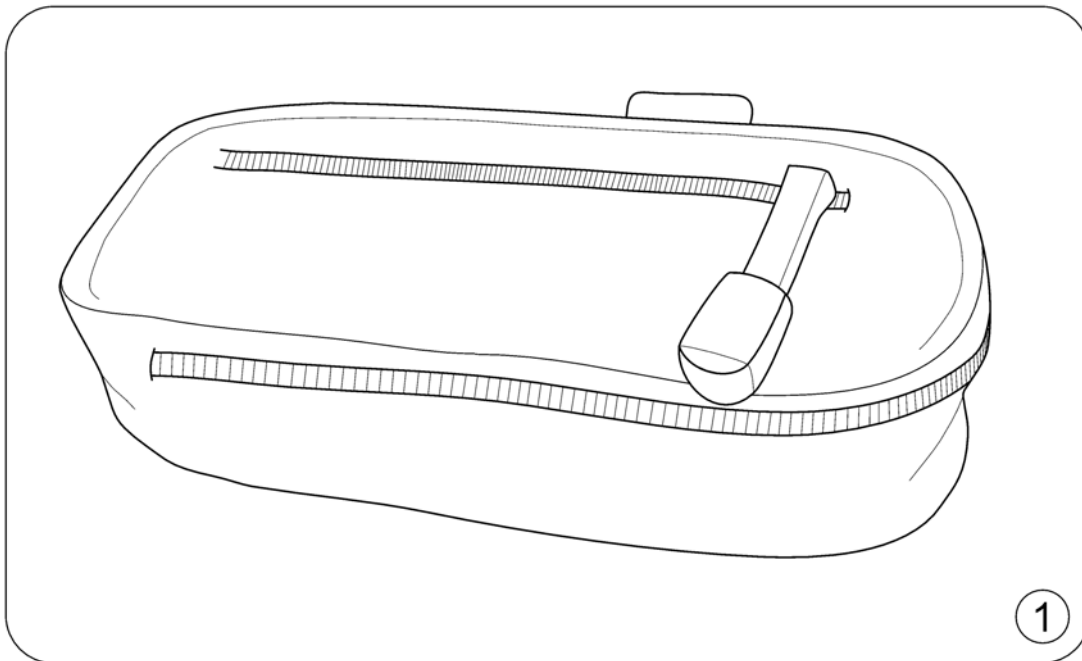

1 SP1557532

ARMLENSVESKE KLICK FIX STORM4 TDX KLICK FIX

1