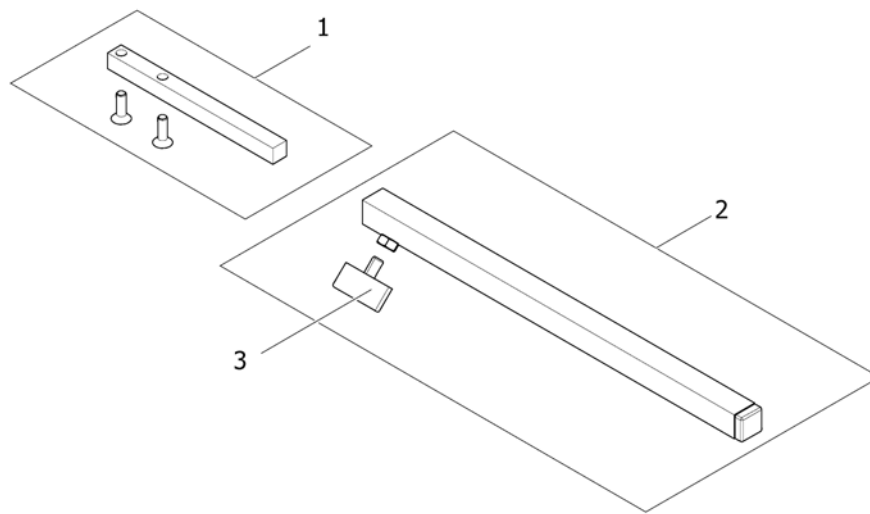

(Remote Bracket Standard)

1559851.iso

1	SP1436542	HOLDER DX-REM 24 SD RETT STORM SPORT/3 OPPFL.ARML	1
2	SPS183040	STYREBOKSHOLDER STD KPL STORM3 G40	1
3	L31001	VINGSKRUV M 6X10 GARANT G24 S	1