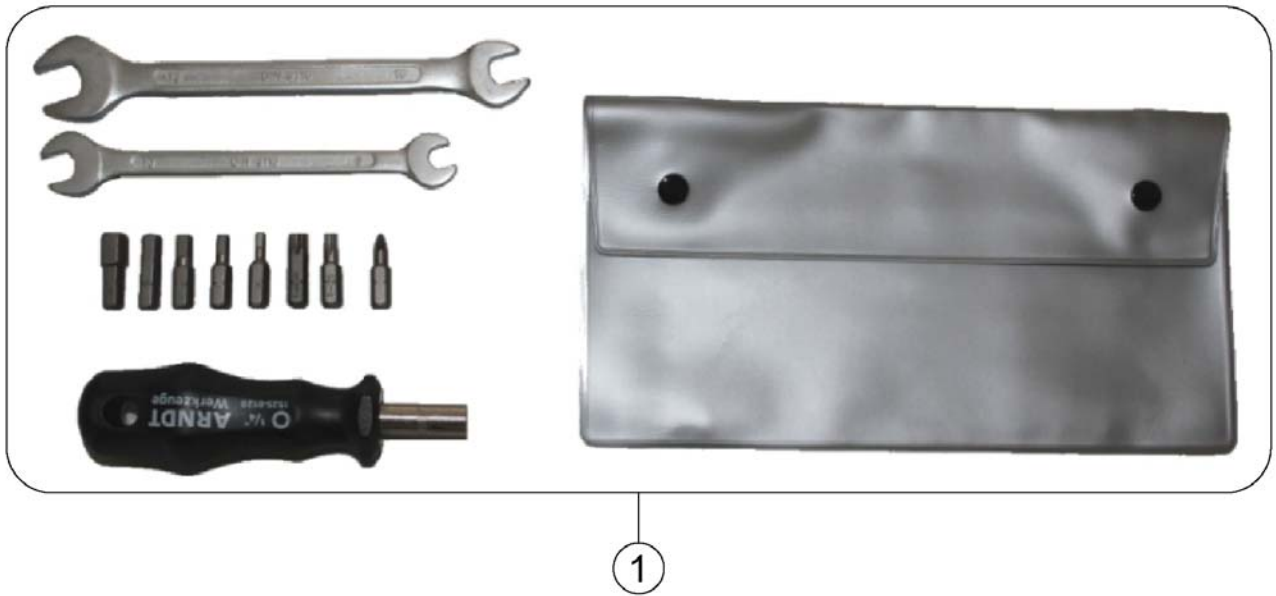

1 SP1422868

VERKTØY SETT

1