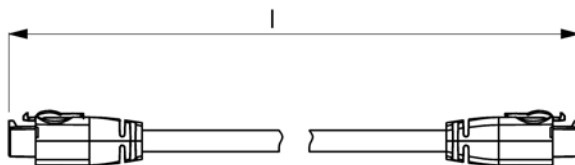

(Bus-Cables ACS)

ACSBUSKABEL.iso

Position	length l [mm]
1	300
2	500
3	700
4	1100
5	1700
6	2000
7	2500
8	2700
9	1060

1	GSM63003	KABEL BUS 0,3M ACS,	1
2	SPGSM63005	(Bus cable ACS, 500mm) <i>Replace GSM63004</i>	1
3	GSM63007	(Bus cable ACS 700mm)	1
4	GSM63011	KABEL-BUS 1,1M ACS, ST utgått bruk 63010	1
5	1559862	KABEL BUS 1,7 M <i>Replace GSM63016</i>	1
6	GSM63020	DX BUS CABLE 2.0M STORM <i>Replace 1419386</i>	1
7	1440424	(Bus cable ACS, 2500mm)	1
8	SP1559873	(Bus cable ACS, 2700mm) <i>Replace GSM63026</i>	1
9	SP1550402	(Extension cable ACS, 1060mm)	1