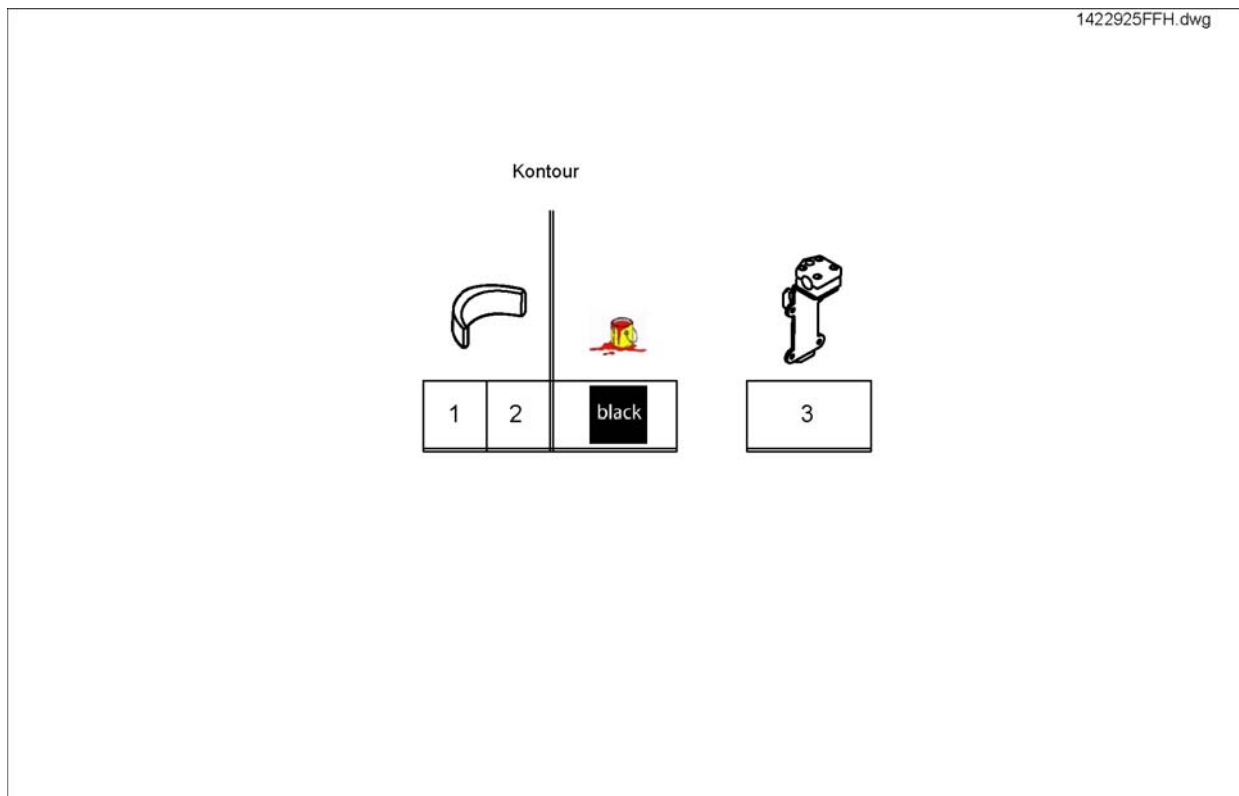

(Headrest & Bracket)

1	SP1422925	HODESTØTTE KPL CONTOUR SORT STORM3/DRAK U/FESTE	1
2	SP1422865	HODESTØTTEPUTE U FESTE STORM4	1
3	SP1422914	HOLDER HODESTØTTE RYGG STD RYGG STORM3 DRAGON	1