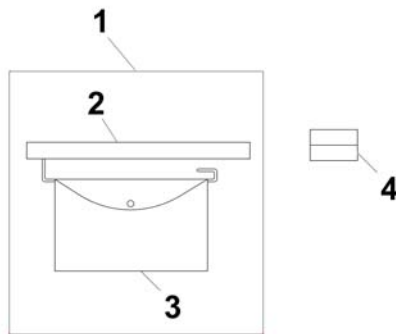

1

(KLICKfix® bracket for Fixed Armrest)

1562515.iss

1 SP1554320

FESTE ARMLENSVESKE STORM4 TDX KLICK FIX

1

(Bag)

1567256.no