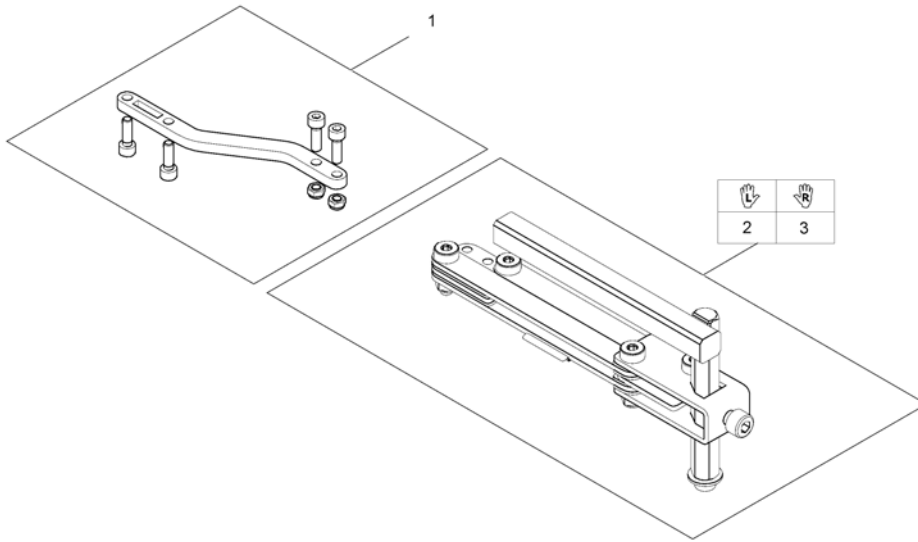

(Remote Bracket Swing away & height adjust.)

1559852.iso

1	SP1498222	FESTE FOR STYREBOKST TIL SWING AWAY	1
2	SP1496249	SWING AWAY VE NY MOD2008 KPL	1
3	SP1496248	SWING AWAY HØ NY MOD2008 KPL	1

(Remote Bracket Attendant)