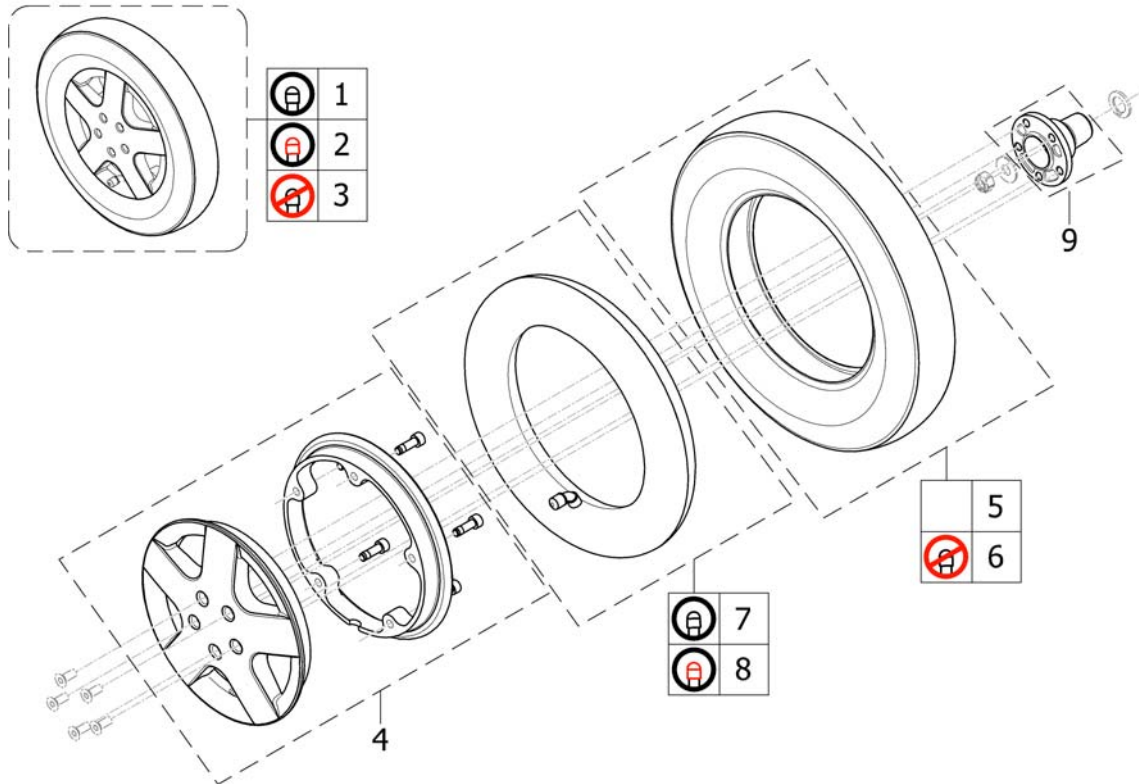

1522414.no

1	SP1532414	DRIVHJUL KPL M LUFT STORM4	1
2	SP1532415	DRIV HJUL PUNKT SIKKERT STORM4 KPL	1
3	SP1532416	HJUL PUNKTERINGSFRI STORM4	1
4	SP1541373	FELG KPL DRIVHJUL STORM4	1
5	SP1522940	DEKK LUFT 14X 3 (3,00-8) STORM4	1
6	SP1141342	DEKK KOMPAKT GB2 14X3 STORM4	1
7	SP1039651	(Tube 14")	1
8	SP1541374	(Tube 14" puncture protected)	1
9	SP1527821	(Wheel Hub 5-hole)	1