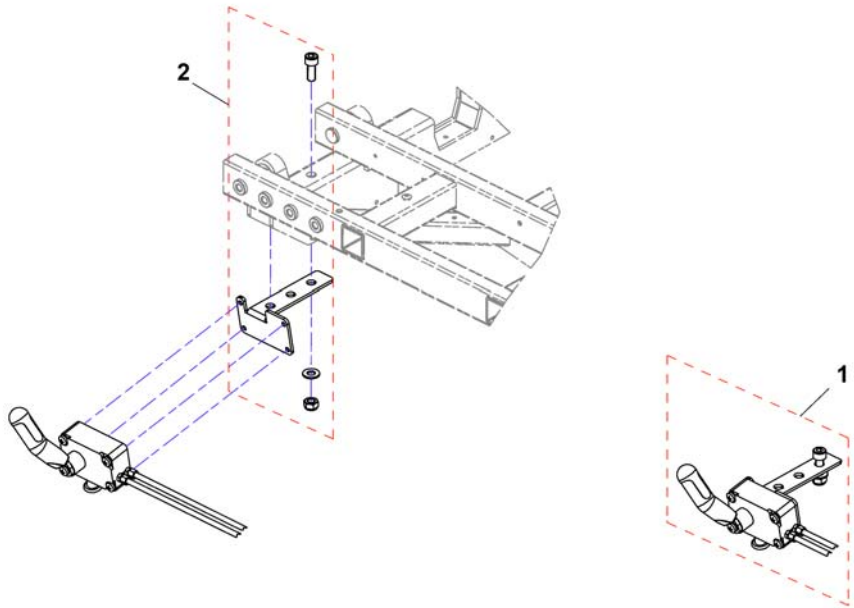

1548540X.dwg

1478428	(ASSEMBLY KIT BOWDEN CABLE, CPL.) <i>not shown</i>	1
1 SP1548540	(Decoupling, cpl.)	1
2 SP1552567	(Declutching bracket, cpl.)	1