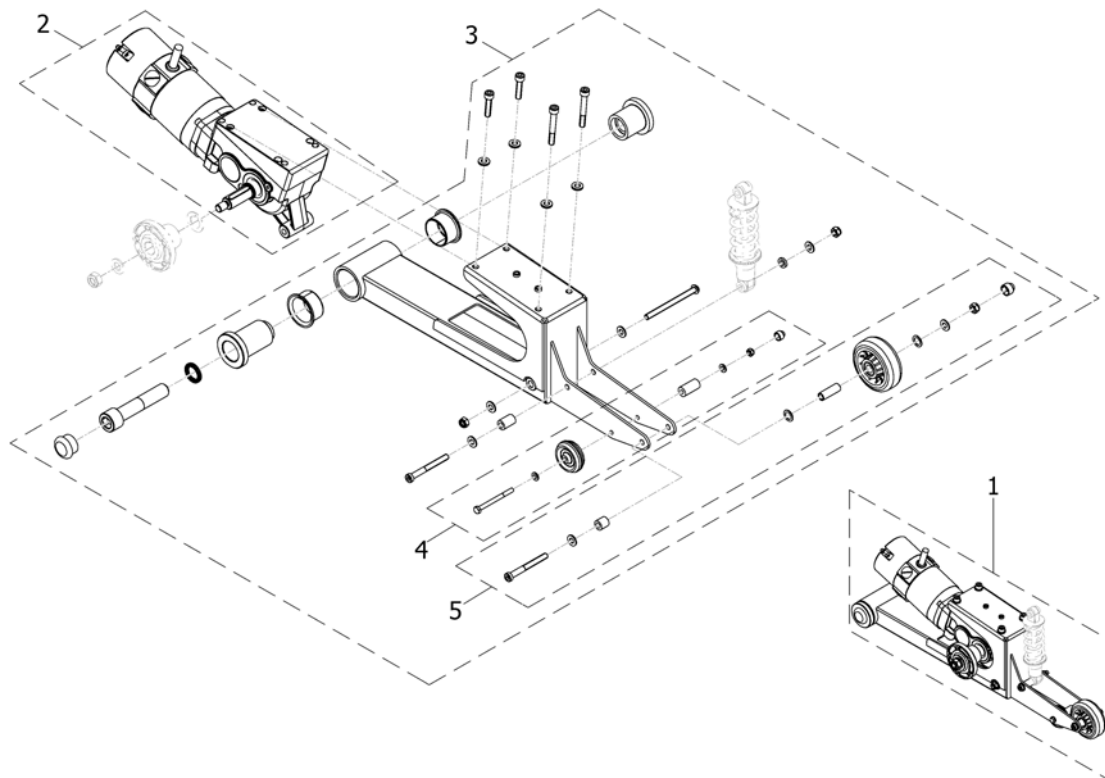

(Motor with swingarm)

1547873.00

-	1510059	(Magnetbrake-kit RH)	1
-	1510064	(Magnetbrake-kit LH)	1
1	SP1547872	(Motor with swingarm, RH, cpl.)	1
1	SP1547873	(Motor with swingarm, LH, cpl.)	1
2	1440363	(Motor 6km/h (SRG0112) - Typhoon: left / Storm4 Max: right)	1
2	1440364	(Motor 6km/h (SRG0112) - Typhoon: right / Storm4 Max: left)	1
3	SP1552661	(Motorswingarm, LH, cpl.)	1
3	SP1552660	(Motorswingarm, RH, cpl.)	1
4	SP1552662	(Anti tipp wheel Ø50x20)	1
5	SP1552688	(Anti tipp wheel Ø80x30)	1