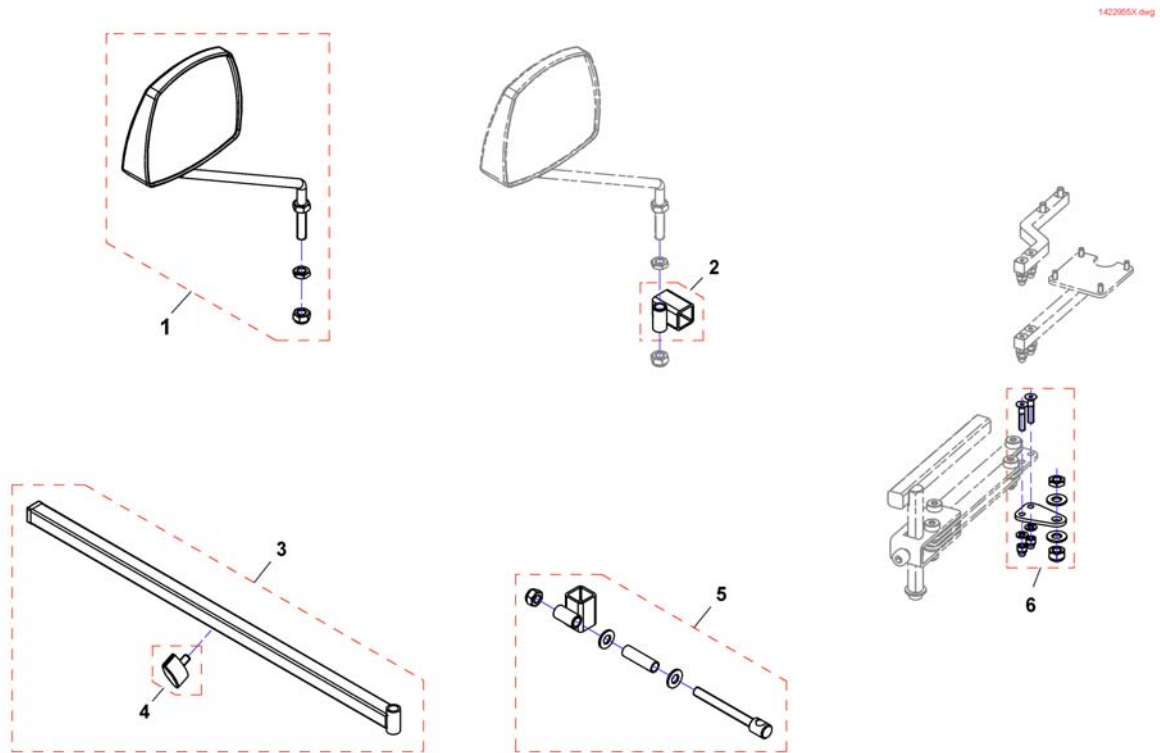

(Lap Belts / H-Belt)

1529460X.dwg

1	SP1530575	H-SELE FESTE EASYADAPT STORM4	1
2	SP1530576	H-SELE EASYADAPT STORM4	1
3	SP1529460	(Lap Belt Velcro, cpl.)	1
4	SP1529461	HOFTEBELTE M HURTIGLÅS STORM4	1

1	SP1422955	SPEIL KPL KUN SPEIL STORM 3	1
2	F276005.00	HOLDER SPEIL DRAGON STORM4 HUSK SP1527151	1
3	SP1423435	HOLDER SPEIL STORM3	1
4	L31001	VINGSKRUV M 6X10 GARANT G24 S	1
5	SP1422957	SPEIL FESTE BRACKETT STORM4 PÅ SWINGAWAY	1
6	SP1527151	FESTE FOR SPEILFESTE STORM4 TDX BORA	1