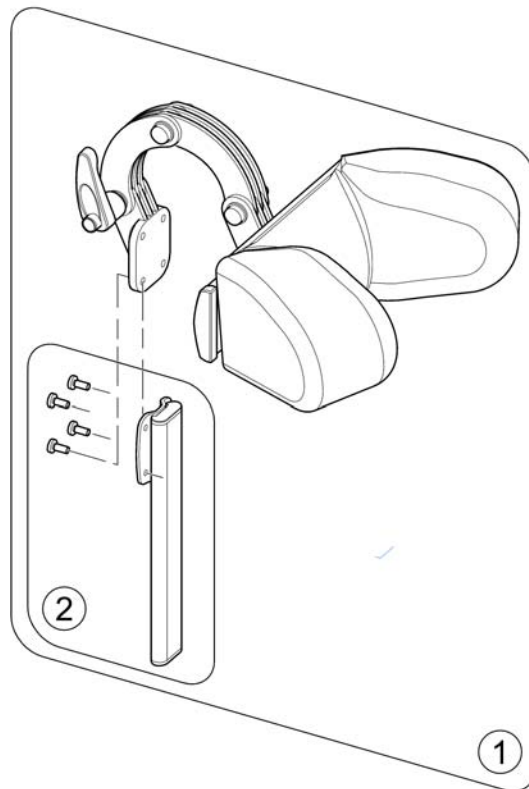

(Headrest, sidewise adjustable)

153091X.no

1	SP1541657	NAKKESTØTTE SIDEV JUST BRUK SP1530119	1
2	SP1530567	(Holder, cpl.)	1