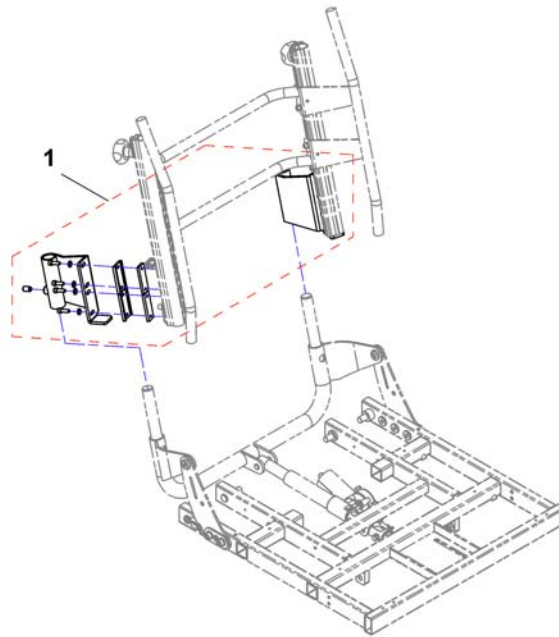

1 SP1544669 (Actuator, cpl.)

1

(Manual backrest adjustment)

1545185.jpg

1 SP1545185 (Spindle, backrest adjustment, cpl.)

1

1551724K.dwg

1 SP1551724

(Seat depth adapter, cpl.)

1

(Backrest)

1	SP1543082	(Support tube, SW49)	1
1	SP1543081	(Support tube, SW55)	1
1	SP1543080	(Support tube, SW61)	1
2	SP1551199	(Backrest frame, cpl., SW49)	1
2	SP1526824	(Backrest frame, cpl., SW55)	1
2	SP1526823	(Backrest frame, cpl., SW61)	1
3	1445848	RYGGRØR TIL VELCRO KPL FLEX 3	1
4	5253088	LÅSKLOSS KPL F RYGGRØR REA COMFORT	1
-	1508867	(Cover SW49, dartex grey) <i>not shown</i>	1
-	SP1526459	(Cover, Lateral 640X520, Dartex Grey) <i>not shown</i>	1
-	1526424	(Cover, Lateral 700X500, Dartex Grey) <i>not shown</i>	1
5	1445694	RYGGTREKK BORRELÅS STILL BAR RYGG BELLIS AZALEA	1
5	SP1526308	(Backrest, tension adjustable, SW 55 - 61cm)	1
6	SP1544310	(Backrest bracket, cpl., SW49)	1
6	SP1544311	(Backrest bracket, cpl., SW55)	1
6	SP1544312	(Backrest bracket, cpl., SW61)	1