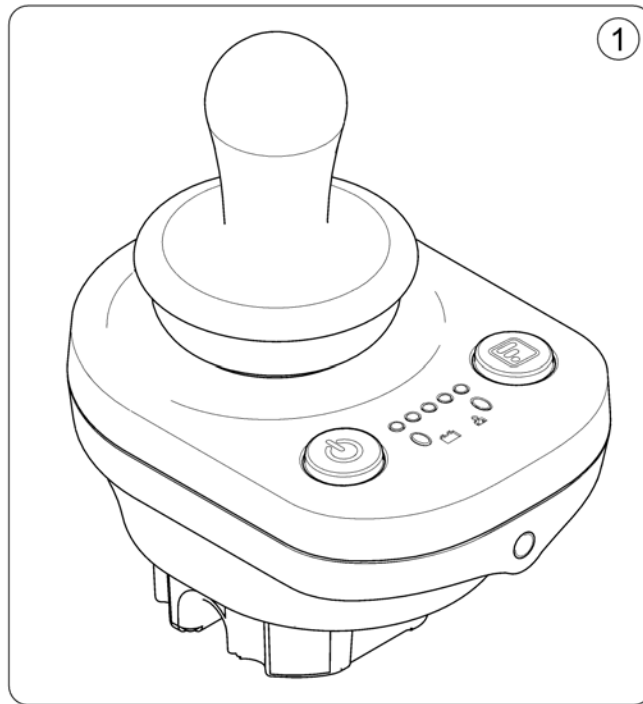

(Framework for chincontrol)

-	Z167994	(CHIN CONTROL SUPPORT . CPL.) <i>Not shown / Nicht abgebildet / Non illustré</i>	1
1	SP1422943	(Framework for chin control, manual, horizontal swing away, LH, cpl.)	1
1	SP1422942	(Framework for chin control, manual, horizontal swing away, RH, cpl.)	1
2	SP1422945	HOLDER HAKEBETJ EL HORIS SVINGAWAY VE KPL <i>incl. Actuator</i>	1
2	SP1422944	(Framework for chin control, powered, horizontal swing away, RH, cpl.) <i>incl. Actuator</i>	1
-	SP1552335	(Hardware, chin control, powered, horizontal swing away, LH) <i>Not shown / Nicht abgebildet / Non illustré</i>	1
-	SP1552336	(Hardware, chin control, powered, horizontal swing away, RH) <i>Not shown / Nicht abgebildet / Non illustré</i>	1
-	SP1422946	(Framework for chincontrol, powered, vertikal swing away) <i>Not shown / Nicht abgebildet / Non illustré</i>	1
3	SP1552337	(Actuator for horizontal swing away chin control, cpl.)	1
3	SP1552418	(Gestell für Kinnbedienung, elektrisch, vertikal abschenkbar) <i>Not shown / Nicht abgebildet / Non illustré</i>	1

(Dual Control with brackets)

1562893 iso

1	6001425	(ACS dual control) [1291/1292]	1
2	-	(Remote Bracket Dual Control) [1291/1292]	1

1 SP1422818

FESTEBRAKETT LEDSAGERSTY RYGGMONT ENEKL

1

(Compact Dual Control with brackets)

1588802 Rev

1	-	(Compact Dual Control)	1
2	-	(Bracket, Compact Dual Control - short)	1
3	-	(Bracket, Compact Dual Control - long)	1

1 SP1586988

(Remote DX2-ACU)

1

(Bracket, Compact Dual Control - short)

1588857.jpg