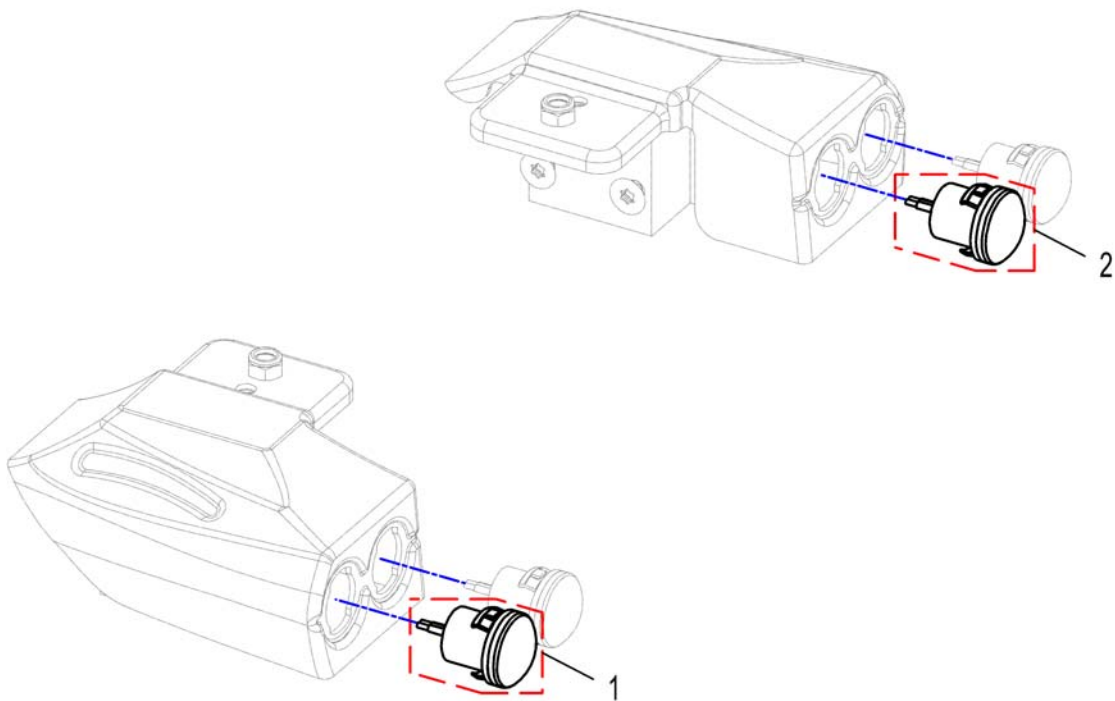

-	SP1529712	BAKLYS CABLE STORM4	1
1	SP1530287	BLINKLYS BAK STORM4	1
2	SP1530288	BAKLYS STORM4	1