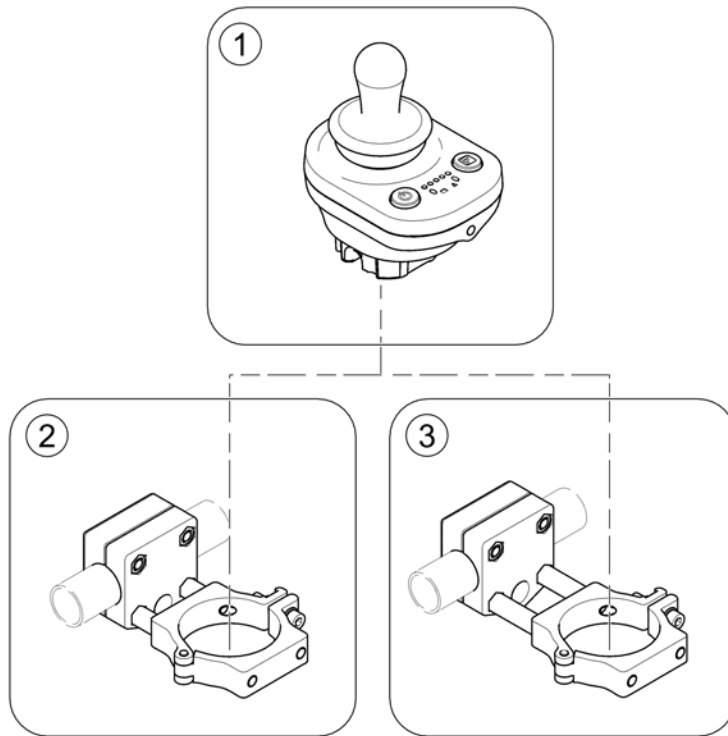

(Framework for chincontrol)

-	Z167994	(CHIN CONTROL SUPPORT . CPL.) <i>Not shown / Nicht abgebildet / Non illustré</i>	1
1	SP1422943	(Framework for chin control, manual, horizontal swing away, LH, cpl.)	1
1	SP1422942	(Framework for chin control, manual, horizontal swing away, RH, cpl.)	1
2	SP1422945	HOLDER HAKEBETJ EL HORIS SVINGAWAY VE KPL <i>incl. Actuator</i>	1
2	SP1422944	(Framework for chin control, powered, horizontal swing away, RH, cpl.) <i>incl. Actuator</i>	1
-	SP1552335	(Hardware, chin control, powered, horizontal swing away, LH) <i>Not shown / Nicht abgebildet / Non illustré</i>	1
-	SP1552336	(Hardware, chin control, powered, horizontal swing away, RH) <i>Not shown / Nicht abgebildet / Non illustré</i>	1
-	SP1422946	(Framework for chincontrol, powered, vertikal swing away) <i>Not shown / Nicht abgebildet / Non illustré</i>	1
3	SP1552337	(Actuator for horizontal swing away chin control, cpl.)	1
3	SP1552418	(Gestell für Kinnbedienung, elektrisch, vertikal abschenkbar) <i>Not shown / Nicht abgebildet / Non illustré</i>	1

(Dual Control with brackets)

1562893 iso

1	6001425	(ACS dual control) [1291/1292]	1
2	-	(Remote Bracket Dual Control) [1291/1292]	1

1 SP1422818

FESTEBRAKETT LEDSAGERSTY RYGGMONT ENEKL

1

(Compact Dual Control with brackets)

1588802 Rev

1	-	(Compact Dual Control)	1
2	-	(Bracket, Compact Dual Control - short)	1
3	-	(Bracket, Compact Dual Control - long)	1

1 SP1586988

(Remote DX2-ACU)

1

(Bracket, Compact Dual Control - short)

1588857.jpg