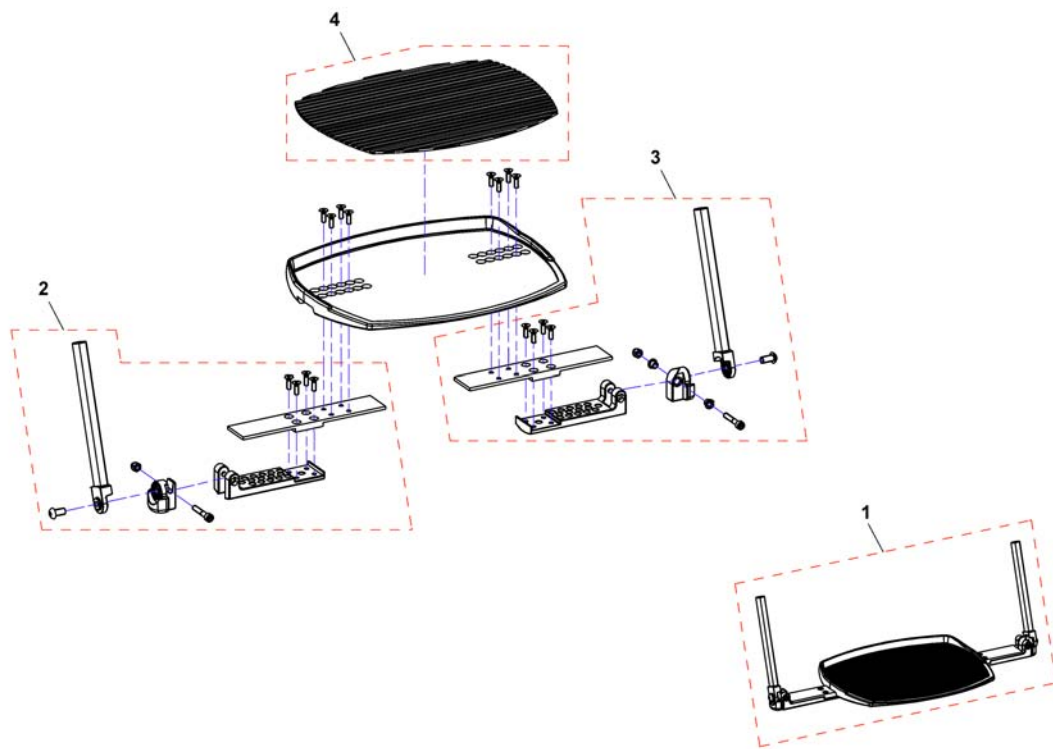

1552004.png

1	SP1552004	FOTBRETT SB55 STORM4 MAX	1
2	SP1552599	(Footboard bracket RH)	1
3	SP1552600	(Footboard bracket LH)	1
4	Z174159	FOTBRETT UNDERLAG HEL FOTPLA STORM/TWISTER	1