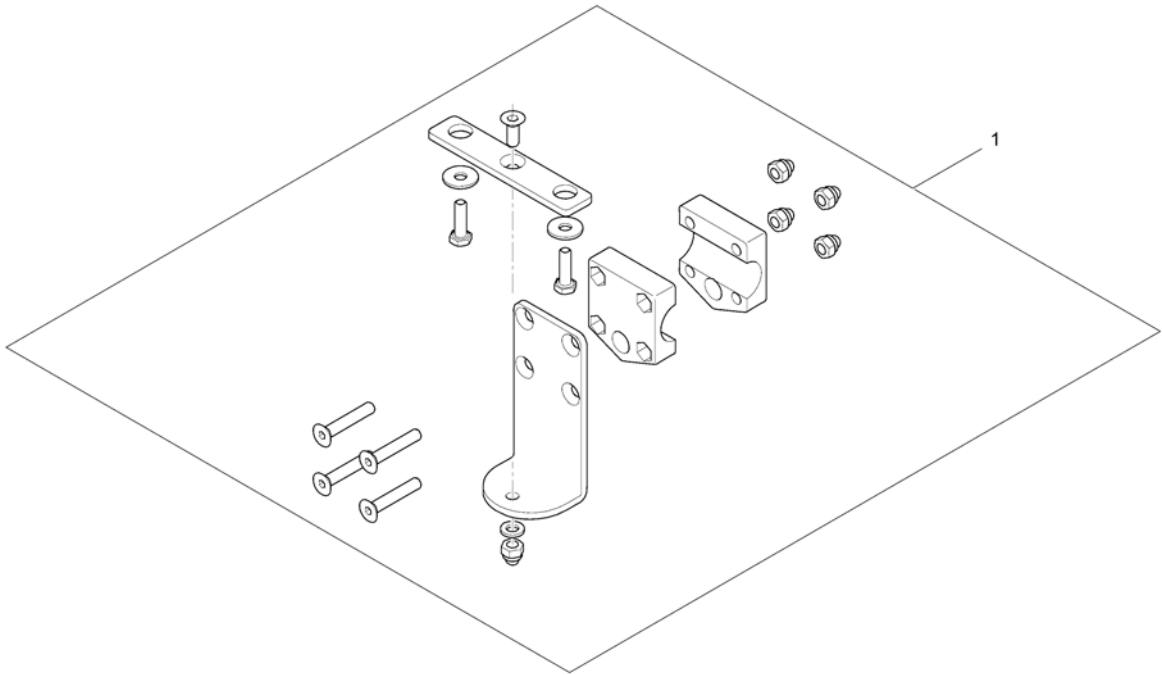

1 SP1422818

FESTEBRAKETT LEDSAGERSTY RYGGMONT ENEKL

1