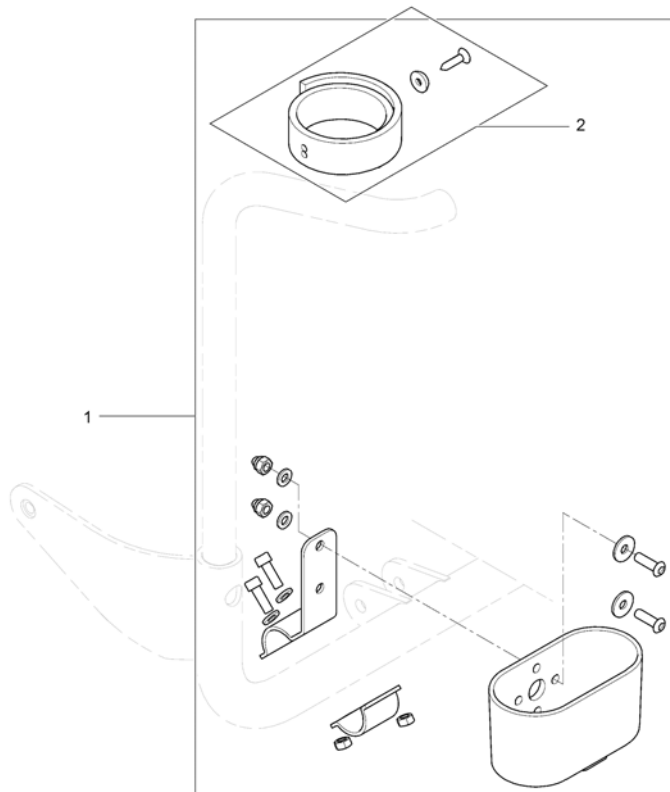

1	SP1543078	(Caneholder, cpl.)	1
2	SP1420493	(Belt for caneholder)	1