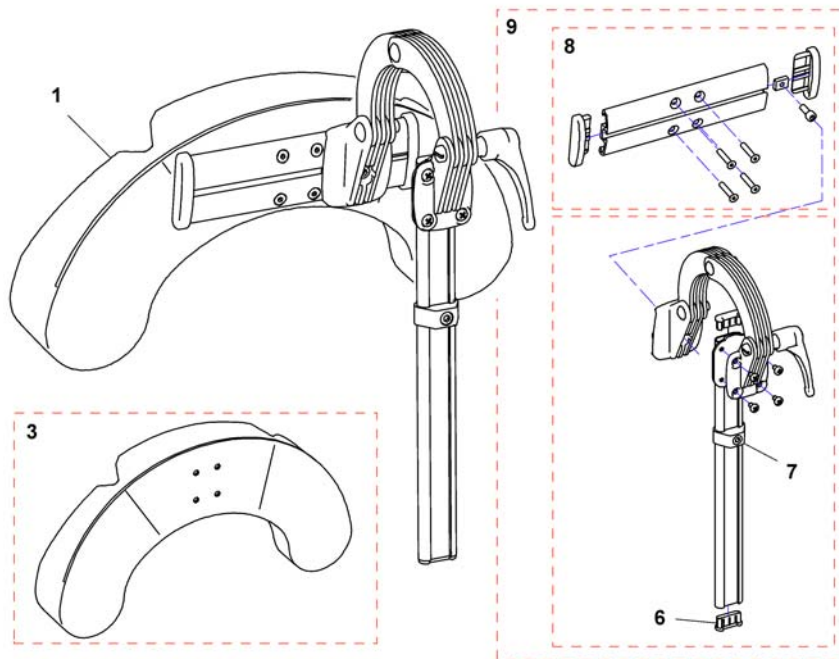

(Lap Belts / H-Belt)

1529460X.dwg

1	SP1530575	H-SELE FESTE EASYADAPT STORM4	1
2	SP1530576	H-SELE EASYADAPT STORM4	1
3	SP1529460	(Lap Belt Velcro, cpl.)	1
4	SP1529461	HOFTEBELTE M HURTIGLÅS STORM4	1

1	SP1422955	SPEIL KPL KUN SPEIL STORM 3	1
2	F276005.00	HOLDER SPEIL DRAGON STORM4 HUSK SP1527151	1
3	SP1423435	HOLDER SPEIL STORM3	1
4	L31001	VINGSKRUV M 6X10 GARANT G24 S	1
5	SP1422957	SPEIL FESTE BRACKETT STORM4 PÅ SWINGAWAY	1
6	SP1527151	FESTE FOR SPEILFESTE STORM4 TDX BORA	1

(Headrest & Bracket)

1	SP1422925	HODESTØTTE KPL CONTOUR SORT STORM3/DRAK U/FESTE	1
2	SP1422865	HODESTØTTEPUTE U FESTE STORM4	1
3	SP1422914	HOLDER HODESTØTTE RYGG STD RYGG STORM3 DRAGON	1

1	1446560	HODE/SKINN STØTTE KPL TR26 MED SIDEFORFLYTNING	1
1	SP1541658	(Head/cheek support TR26 cpl. sidewise adjustable EasyAdapt)	1
3	1444304	PUTE HAKESTØTTE BELLIS/A ZALEA	1
5	SP1529572	(Headrest holder for EasyAdapt)	1
6	5716497	HYLSE MESSINGSKRUE FOR LOMME REA	1
7	1448661	STOPPER FOR HREG NAKKE OG HODEST REA M SKRUE	1
8	1445838	SKINNE HODESTØTTE KPL BE LLIS AZAL FOC SPI3	1
9	1485538	FESTE HODESTØTTE STORM4	1