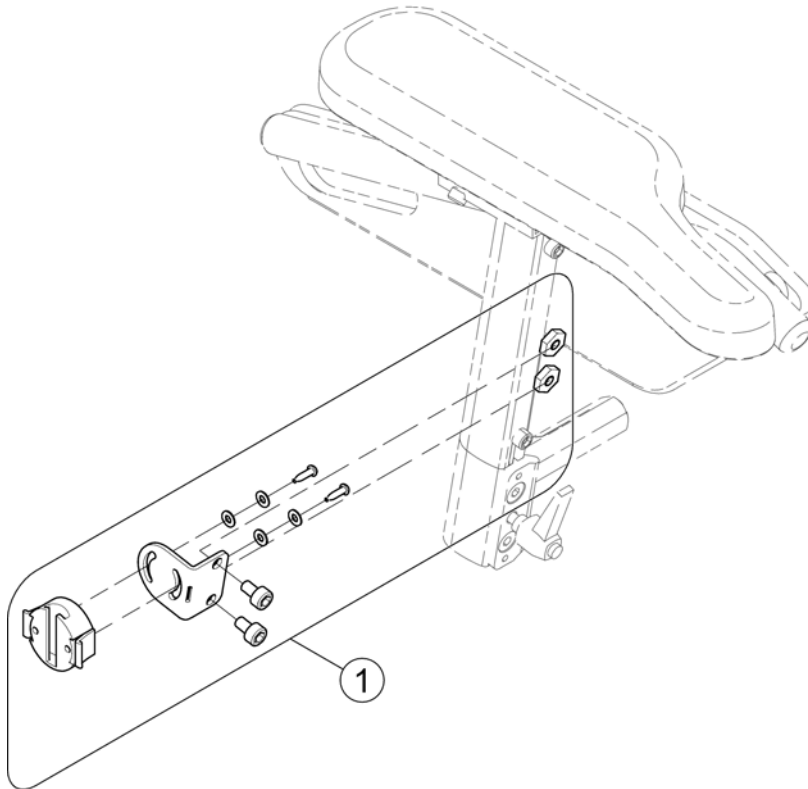

(KLICKfix® bracket for Fixed Armrest)

1562515.iss

1 SP1554320

FESTE ARMLENSVESKE STORM4 TDX KLICK FIX

1