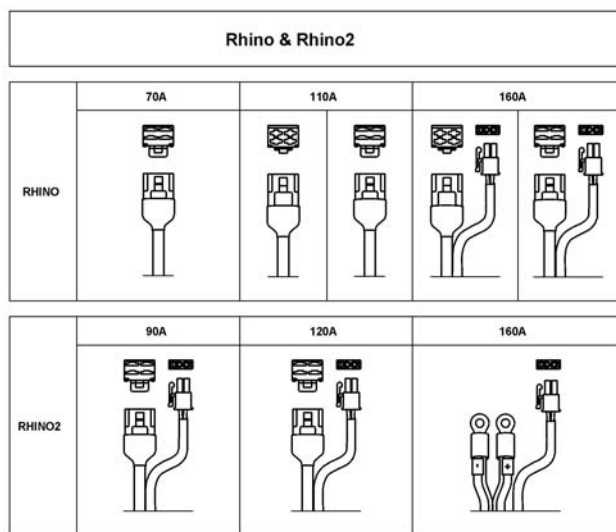

(Cable)

1	SP1521644	(Off Board Charging Cable Orion & Comet)		1
2	SP1521696	BATTERIKABEL COMET		1
2	SP1537917	BATTERIKABEL COMET COMET		1
3	1505500	SIKRING 70AMP COMET		1
3	SP1537918	SIKRING 100Amp. COMET ALPINE		1
4	SP1521761	KABELSTAMME COMET	→ 18.08.2008	1
4	SP1527400	LEDNINGSNETT COMET BRUK 1532911	18.08.2008 → 24.05.2009	1
		<i>Serialnumber (Comet 3w 08JRA0001) (Comet 4w 08HRB0082)</i>		
4	SP1532911	KABELSTAMME COMET	25.05.2009 →	1
		<i>Serialnumber (Comet 3w 10ARA0001 ==>) (Comet 4w 09ERB0068 ==>)</i>		
4	SP1553401	(Wire Harness, 120A, Rhino2)		1
4	SP1553402	KABELSTAMME COMET RHINO2 COMET		1
5	SP1521577	SIKRING 10A COMET		1