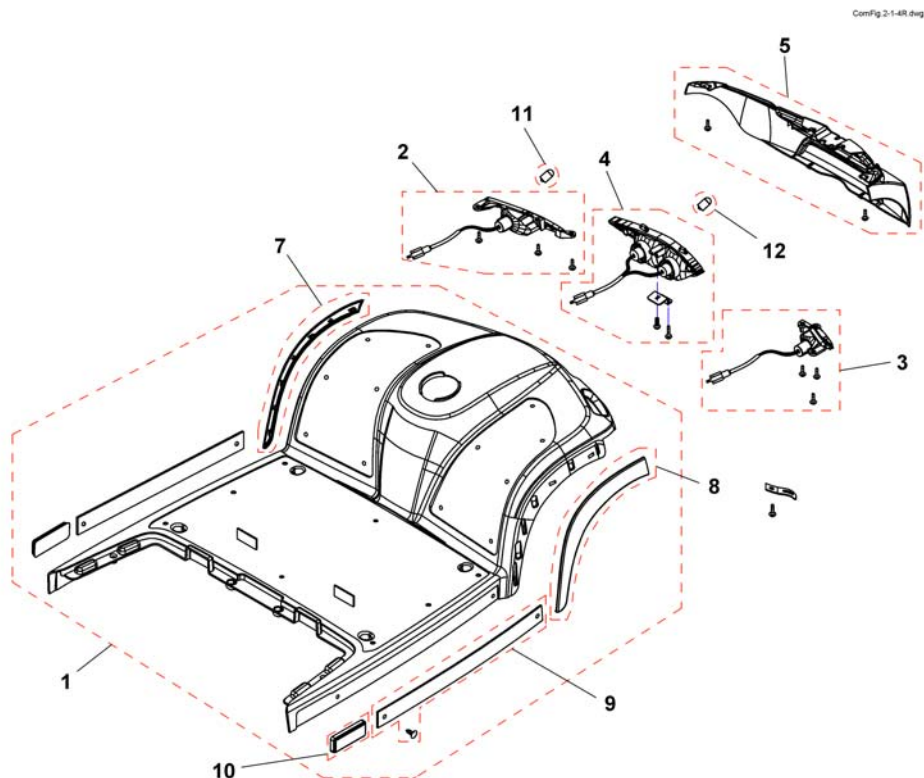

(Front shroud 4-Wheeler)

	SP1523462	(Tuch Up Paint Onyx Blue)		1
	SP1523450	(Tuch Up Paint Moonstone Silver)		1
	SP1537798	LAKKSTIFT COMET GRÅ COMET		1
1	SP1521732	(Front Shroud, silver)		1
1	SP1521733	(Front Shroud, blue)		1
1	SP1537792	DEKSEL FORAN/MIDT STOR COMET		1
1	SP1551635	(Front Shroud, red (UK only))		1
2	SP1517733	RETNINGSLYS VE COMET 4W		1
3	SP1517734	RETNINGSLYSHØ COMET 4W		1
4	SP1517878	LYS FORAN KPL	→ 18.08.2008	1
4	SP1527473	HOVEDLYKT KPL COMET	19.08.2008 →	1
5	SP1521762	DEKSEL STØTFANGER COMET		1
7	SP1521735	DEKSEL VED FESTE RATTST. COMET VE		1
8	SP1521734	DEKSEL VED FESTE RATTST. COMET HØ		1
9	SP1521754	DEKSEL NEDE COMET COMET		1
10	SP1517331	REFLEKS COMET		1
11	SP1522030	PÆRE 24V 10W COMET BLINKLYS		1
12	SP1522029	$LYSPÆRE FORAN COMET 21W COMET BRUK SP1527474	→ 18.08.2008	1
12	SP1527474	PÆRE 12V 15W COMET	19.08.2008 →	1