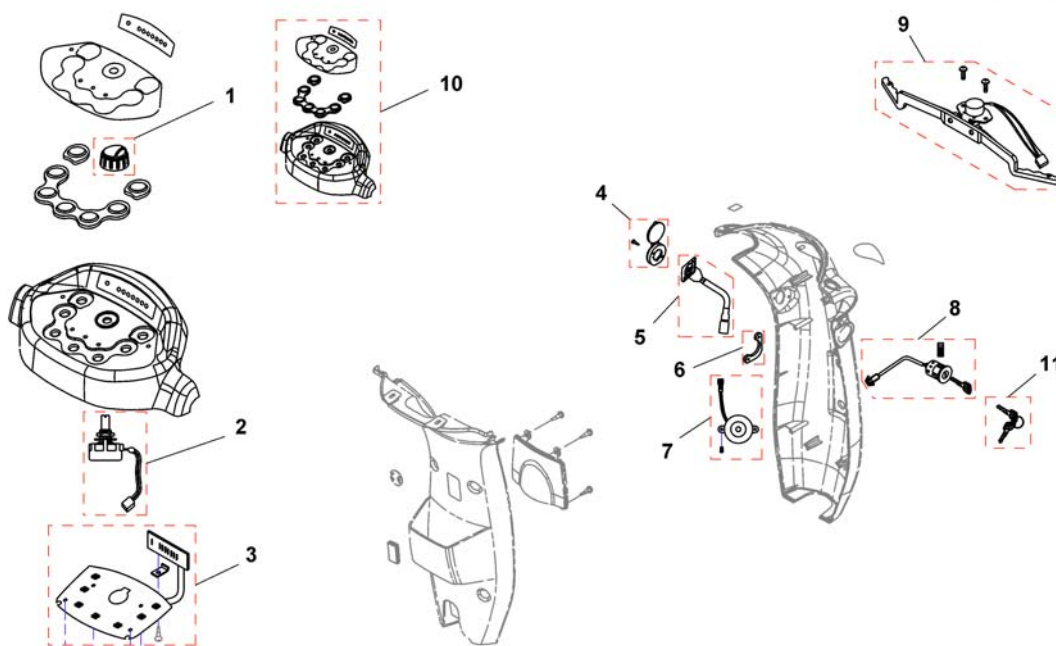

(Drive Electronics Steering Bar)

ComFig.1-1.dwg

1	1505460	KNOTT HASTIGHETSKONTROLL COMET		1
2	1505462	VARIABLE MOTSTAND COMET		1
3	SP1524542	(P.C. Board)	→ 18.08.2008	1
3	SP1527395	(P.C. Board)	19.08.2008 → 24.05.2009	1
3	SP1532909	PRINTPLATE COMET <i>Serialnumber (Comet 3w xxxxxxxxx =>) (Comet 4w 09ERB0068 =>)</i>	25.05.2009 →	1
4	1523534	DEKSEL FOR LADEKONTAKT COMET		1
5	1523543	LADEKONTAKT COMET		1
6	SP1523544	(Plate)		1
7	1506153	BUZZER COMET		1
8	1505451	MAIN SWITCH COMET		1
8	SP1543154	LÅS M 2 NØKLER UNIK COMET		1
9	SP1521575	POTMETER KPL COMET ALPINE		1
10	SP1526435	(Cover, Upper Steering)	→ 24.05.2009	1
10	SP1532908	DEKSEL STYRING COMET <i>Serialnumber (Comet 3w xxxxxxxxx =>) (Comet 4w 09ERB0068 =>)</i>	25.05.2009 →	1
11	SP1530211	NØKKELE 2 STK STANDARD COMET		1