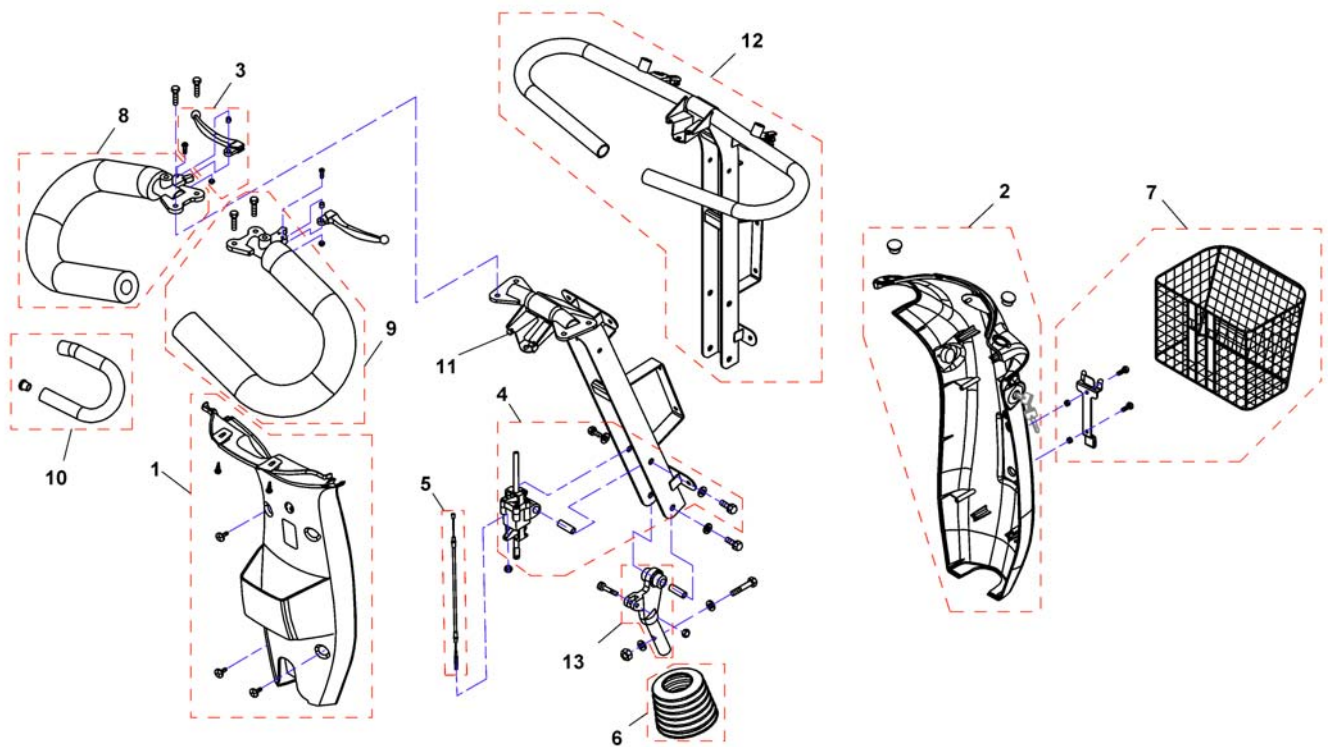

1	SP1522025	BREMS KPL M WIRE COMET ALPINE 3W	1
2	SP1518419	BREMSEWIRE 3 HJUL COMET	1

(Brakes 4 Wheeler)

1	SP1521589	BREMS 4 HJUL COMET	1
2	SP1518422	BREMSEWIRE 4 HJUL COMET	1

1	SP1521725	DEKSEL BAKRE TIL STYRING COMET		1
2	SP1521495	(Front Cover Steering, silver)		1
2	SP1521727	FRONTDEKSEL STYREENHET BLÅ 4 HJUL COMET		1
2	SP1537796	FRONTDEKSEL STYREENHET GRÅ/SORT (STD)4 HJ COMET		1
2	SP1551637	(Front Cover Steering, red (UK only))		1
3	SP1521578	REGULATOR HENDEL COMET		1
4	SP1505279	STYREJUSTERING COMET		1
5	SP1521583	KABEL COMET		1
6	SP1521586	GUMMI MUFFE RATTSTAMME COMET		1
7	SP1521584	KURV FORAN COMET		1
8	SP1527788	HÅNDTAK VE COMET	→ 28.02.2009	1
8	SP1527828	(Ergo Handle Bar LH)	01.03.2009 → 16.01.2012	1
9	SP1527789	HÅNDTAK HØ COMET	→ 28.02.2009	1
9	SP1527827	(Ergo Handle Bar RH)	01.03.2009 → 16.01.2012	1
10	SP1527792	MOSEGUMMI HÅNDTAK COMET		1
11	SP1541396	(Steering unit)	→ 15.01.2012	1
12	SP1555848	(Steering unit)	16.01.2012 →	1
13	1505297	JOINT STYRING NEDRE COMET		1