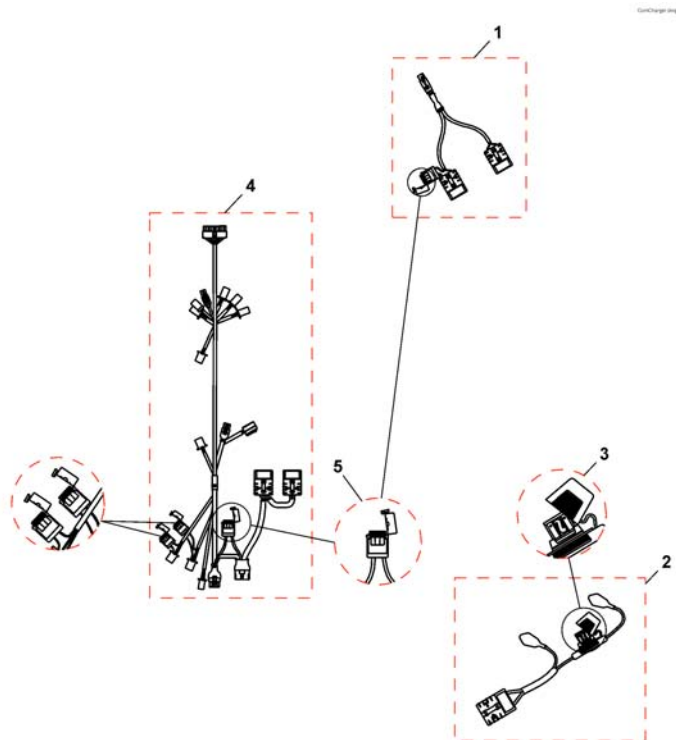

(Cable)

1	SP1521644	(Off Board Charging Cable Orion & Comet)		1
2	SP1521696	BATTERIKABEL COMET		1
2	SP1537917	BATTERIKABEL COMET COMET		1
3	1505500	SIKRING 70AMP COMET		1
3	SP1537918	SIKRING 100Amp. COMET ALPINE		1
4	SP1521761	KABELSTAMME COMET	→ 18.08.2008	1
4	SP1527400	LEDNINGSNETT COMET BRUK 1532911	18.08.2008 → 24.05.2009	1
		<i>Serialnumber (Comet 3w 08JRA0001) (Comet 4w 08HRB0082)</i>		
4	SP1532911	KABELSTAMME COMET	25.05.2009 →	1
		<i>Serialnumber (Comet 3w 10ARA0001 ==>) (Comet 4w 09ERB0068 ==>)</i>		
4	SP1553401	(Wire Harness, 120A, Rhino2)		1
4	SP1553402	KABELSTAMME COMET RHINO2 COMET		1
5	SP1521577	SIKRING 10A COMET		1