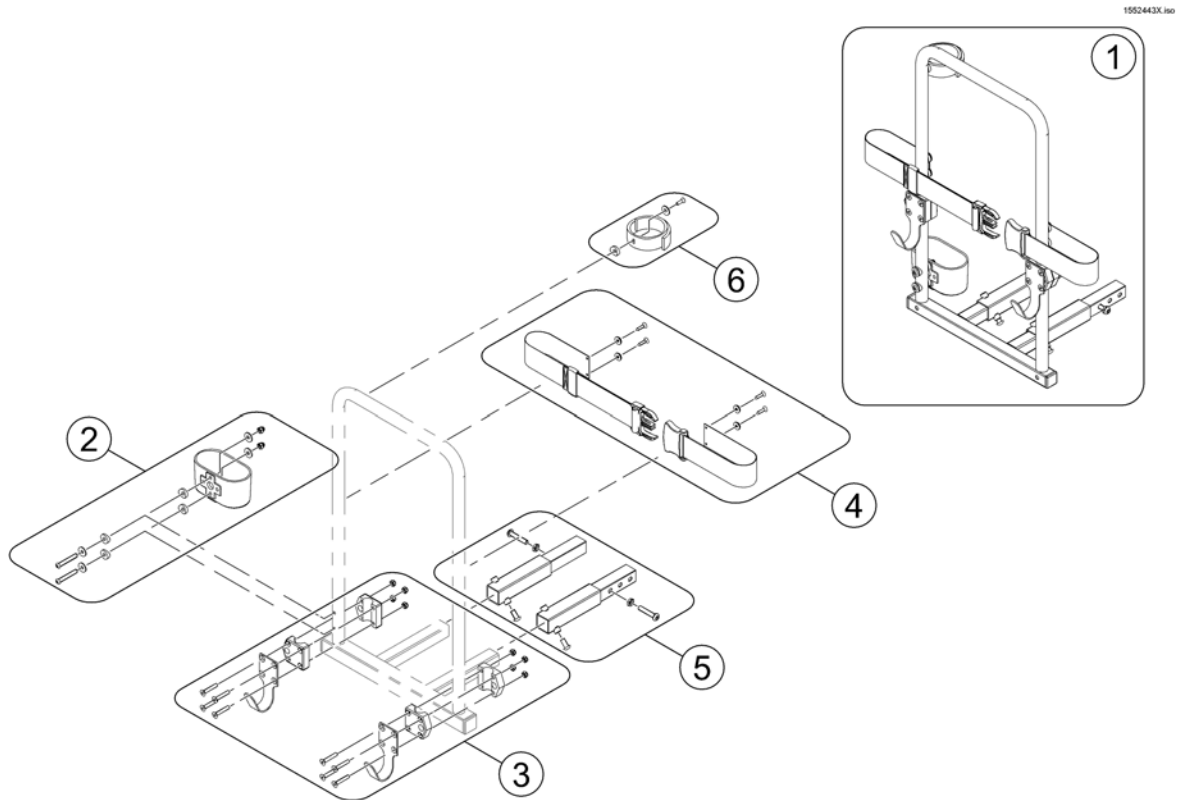

1	SP1553851	RULLATORHOLDER UNIVERSAL COMET ALLE RULLATORER	1
2	SP1560465	KRYKKEHOLDER KUN SKÅL COMET	1
3	SP1553890	(Rollator hooks)	1
4	SP1553891	(Belt, cpl.)	1
5	SP1552594	FORLENGER FESTE KRYKKEH COMET <i>only needed for Orion & Comet</i>	1
6	SP5009551	VELCRO KRYKKEHOLDER COMET	1