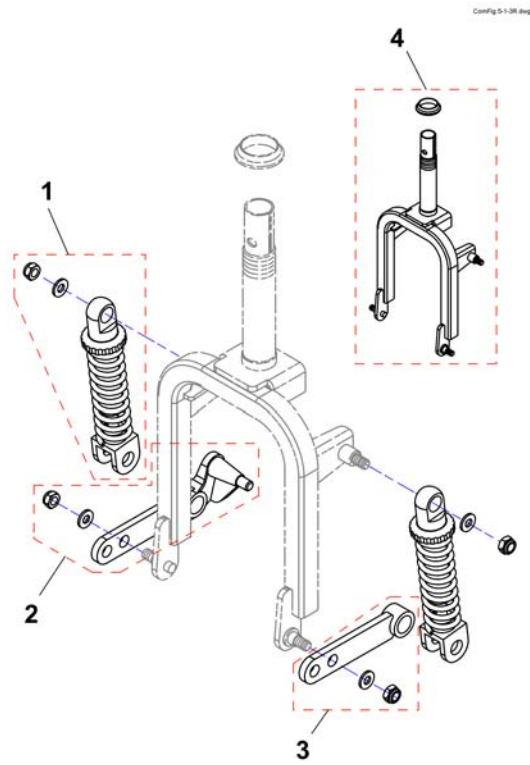

1	SP1521990	STØTDEMPER 150LBS COMET	1
2	SP1521992	(Rocker, front LH)	1
3	SP1521991	(Rocker, front RH)	1
4	SP1521989	HJUL GAFFEL COMET	1