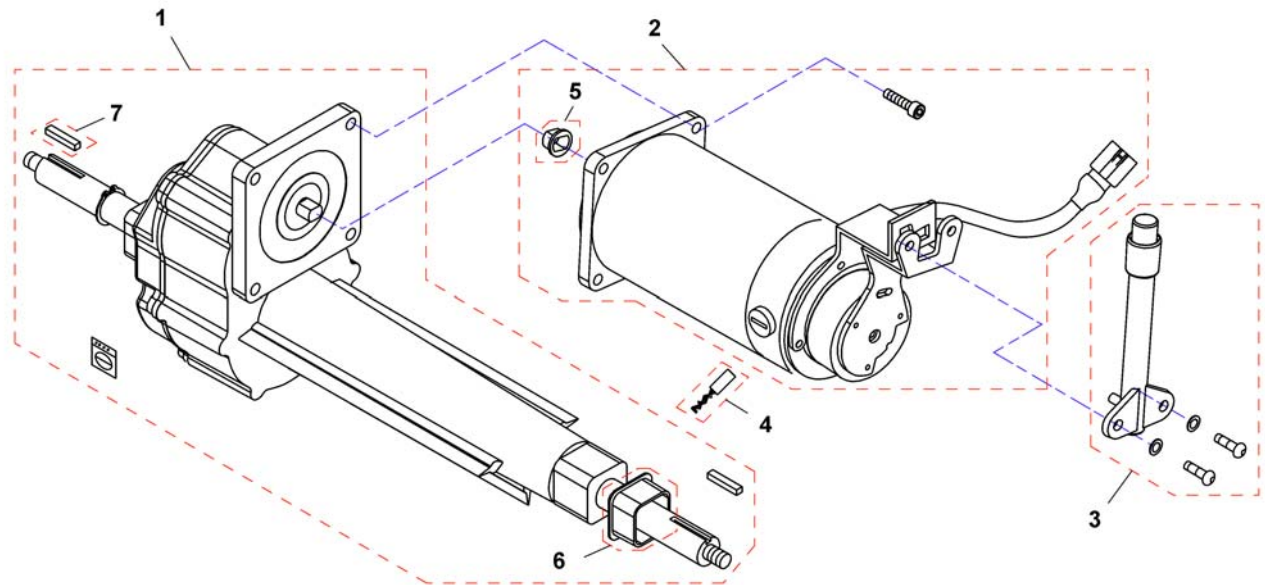

Invacare® Comet | Sving-og Drivhjul
(Anti-tipp-wheel)

1522021X.dwg

1 SP1522021

HJUL ANTI-TIPPER COMET

1

1	SP1522011	(Differential 10 km/h)	1
1	SP1522013	(Differential 12,8 km/h & 15 km/h)	1
1	SP1533710	DIFFERENSIAL COMET	1
2	-	(Motors, Powermodules & Speed Reduction)	0
3	SP1505672	FRIKOPLINGSHENDEL COMET	1
-	SP1587600	(Brush Cap Set)	1
4	SP1533853	BØRSTER COMET	1
-	SP1587601	(Brush Cap Set (HD / Alpine))	1
5	1505667	FØRING COMET	1
5	SP1533842	GLIDER COMET	1
6	SP1533852	GUMMIMATTE COMET	1
7	1505669	(Key 5x30)	1
7	SP1553438	SPLINT AKSLING TRANSAKS COMET <i>Comet HD/Alpine</i>	1
4	SP1527845	(Carbon Brush (4 Pieces))	1