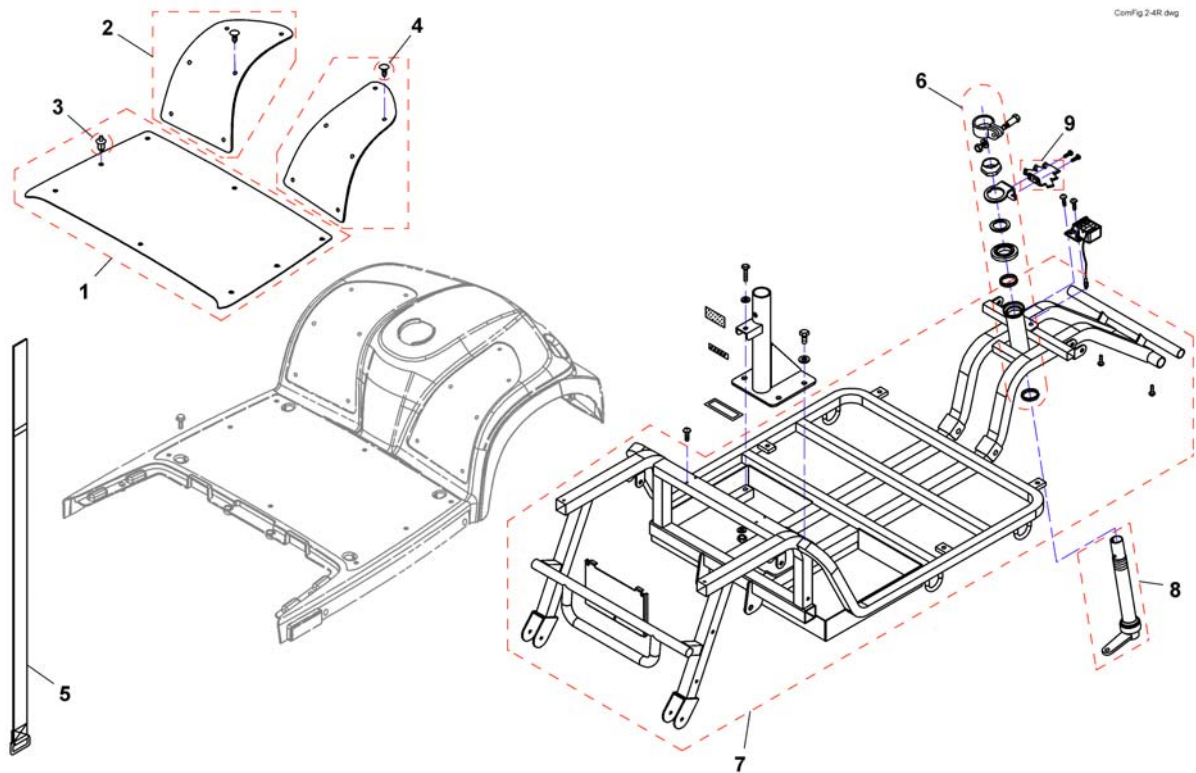

Invacare® Comet | Chassis
(Front frame 4-Wheeler)

1	SP1521755	MATTE NEDRE COMET	1
2	SP1521756	MATTE FORAN HØ VE COMET	1
3	SP1505476	FESTEKLIPS MATTE STOR COMET 8STK	1
4	SP1505479	FESTEKLIPS MATTE FORAN COMET ALPINE 6 STK	1
5	SP1521758	BATTERISTROPP COMET	1
6	SP1505487	(Bearing Kit)	1
7	SP1521760	RAMME COMET	1
8	SP1561395	(Steering link)	1
9	SP1536164	FARTSREDUKSJONS BRAKETT COMET	1