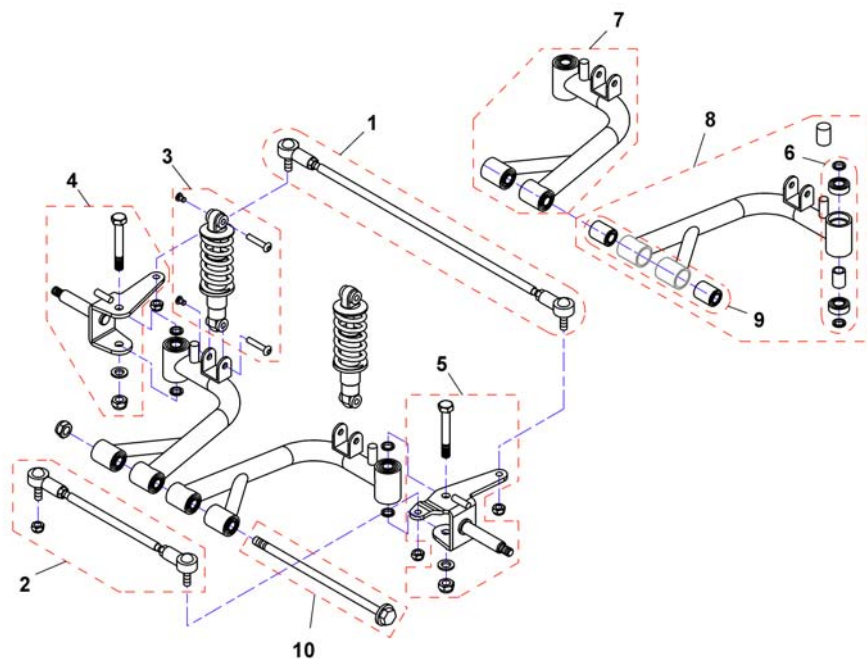

(Steering linkage 4-Wheeler)

Conf: 5.1-4R.dwg

1	SP1518077	FRONT STAG KIT COMET	1
2	SP1521994	STYRESTAG FORAN KORT COMET	1
3	SP1521995	STØTDEMPER FORAN COMET	1
3	SP1533849	STØTDEMPER COMET	1
4	SP1521996	FRONT AKSEL VE COMET	1
5	SP1521997	FRONT AKSEL HØ COMET APINE	1
6	SP1522000	LAGER HJULOPPHENG 1 SETT COMET	1
7	SP1526394	HJUL STØTDEMPER VE COMET	1
8	SP1526393	HJUL STØTDEMPER HØ COMET	1
9	SP1526349	GLIDELAGER COMET	1
10	SP1545459	BOLT M10 X 215 COMET APINE	1