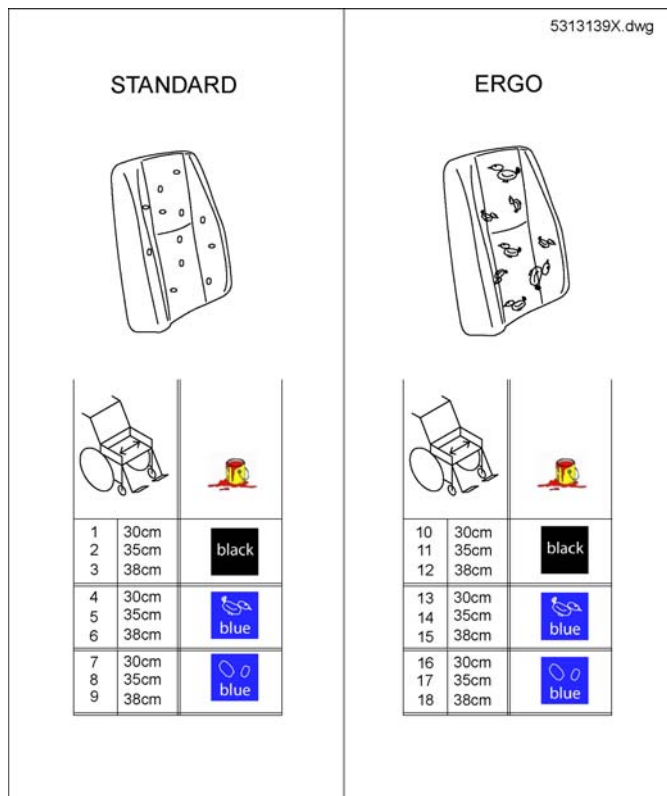

(Backrest Cushion for Junior Seat)

1	5313142	(Back Cushion STD SW30cm, Vinyl Black)	1
2	5313168	(Back Cushion STD SW35cm, Vinyl Black)	1
3	5313194	(Back Cushion STD SW38cm, Vinyl Black)	1
4	5313139	RYGGPUTE 30 STD MOO85 KID BLUE BIRDIE	1
5	5313165	RYGGPUTE 35 STD MOO85 KID BLUE BIRDIE	1
6	5313191	RYGGPUTE 38 STD MOO85 KID BLUE BIRDIE	1
7	5313141	RYGGPUTE 30 MOO85 KID BLÅ	1
8	5313167	RYGGPUTE 35 MOO85 KID BLÅ	1
9	5313193	RYGGPUTE 38 MOO85 KID BLÅ	1
10	5313146	(Back Cushion Ergo SW30cm, Vinyl Black)	1
11	5313172	(Back Cushion Ergo SW35cm, Vinyl Black)	1
12	5313198	RYGGPUTE 38 ERGONOMISK MOO85 KID SORT SKAI	1
14	5313169	RYGGPUTE 35 ERGONOMISK MOO85 KID BLUE BIRDIE	1
15	5313195	RYGGPUTE 38 ERGONOMISK MOO85 KID BLUE BIRDIE	1
16	5313145	RYGGPUTE 30 ERGONOMISK MOO85 KID BLÅ	1
17	5313171	RYGGPUTE 35 ERGONOMISK MOO85 KID BLÅ	1
18	5313197	RYGGPUTE 38 ERGONOMISK MOO85 KID BLÅ	1