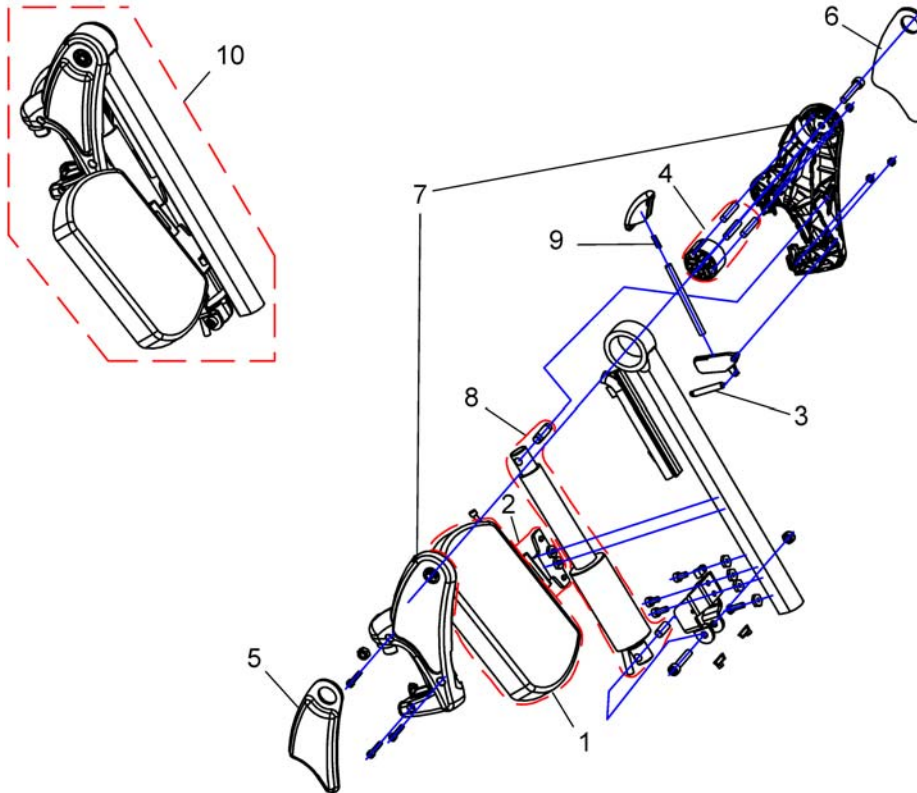

(Hanger Vari ADE/ADP electric (07/2005 =>))

1449407X.dwg

1	6301333	LEGGPLATE EL OG MAN VREG BENST STORM/TWISTER	1
2	SP1450447	LEGGPLATE KPL VE NY MAI 05	1
2	SP1450446	LEGGPLATE KPL HØ NY MAI 05	1
3	SPZ173178	FJÆR STORM4 BORA	1
4	SPZ174134	(Floating Cylinder With Pin)	1
5	SP1450448	KNEPOLSTER BENSTG EL HØ 07.2005->	1
6	SP1450410	KNEPOLSTER BENST EL VE 07.2005->	1
7	SP1449293	BENST HOLDER OVERDEL PAR EL VREG 07.2005->	1
8	SPZ151006	MOTOR EL BENST STORM4	1
9	SPN12196	FJÆR STORM4 BORA	1
10	SP1449408	BENST OVERDEL ADP HØ STORM4	1
10	SP1449407	BENST OVERDEL ADP VE STORM4	1