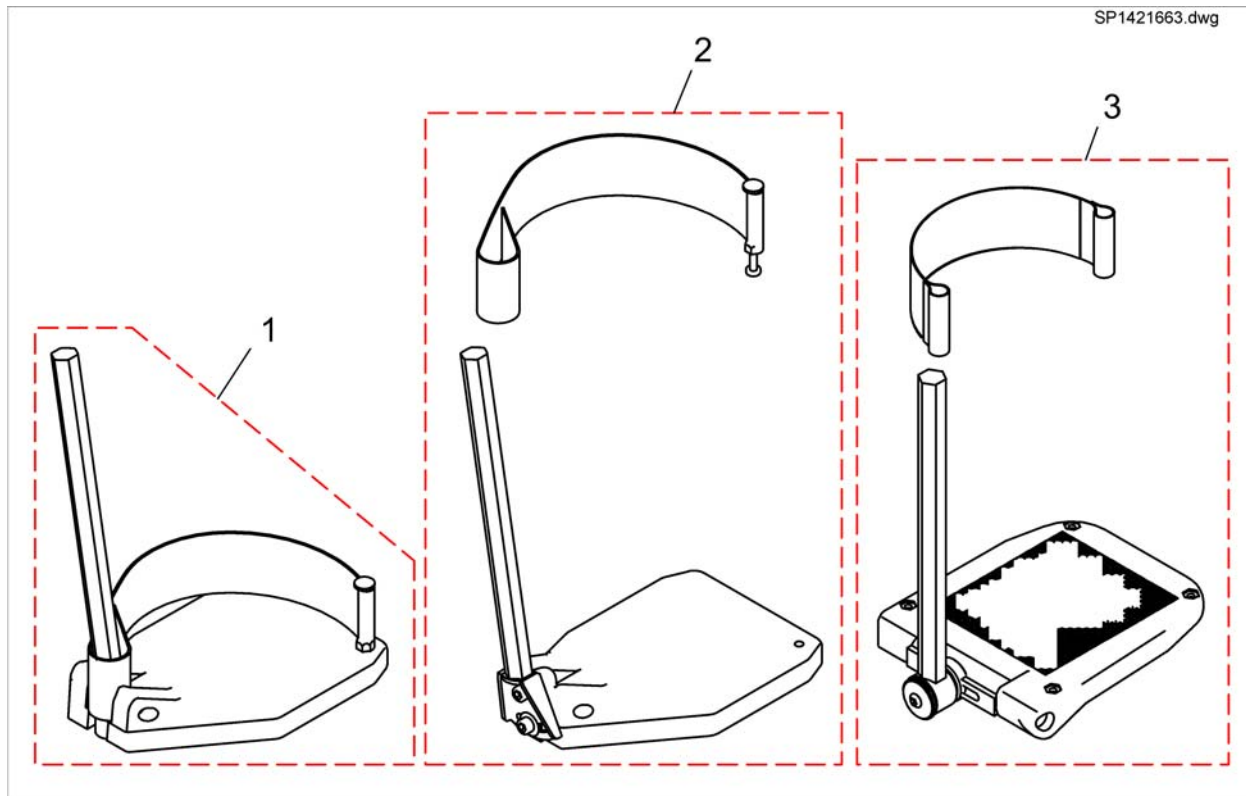

(Footrest Lower Parts)

1	SP1421663	BENSTØTTEUNDERDEL VE STORM3	1
1	SP1421662	BENSTØTTEUNDERDEL HØ STORM3	1
2	SP1421664	BENSTØTTEUNDERDEL HØ VINKELREG. STORM	1
2	SP1421665	BENSTØTTEUNDERDEL VE VINKELREG. STORM	1
3	SP1419344	FOTPLATE VE VREG OG DREG KPL MED INNERRØR	1
3	SP1419345	FOTPLATE HØ VREG OG DREG KPL MED INNERRØR	1
4	SP1446549	()	1
5	SP1446548	()	1