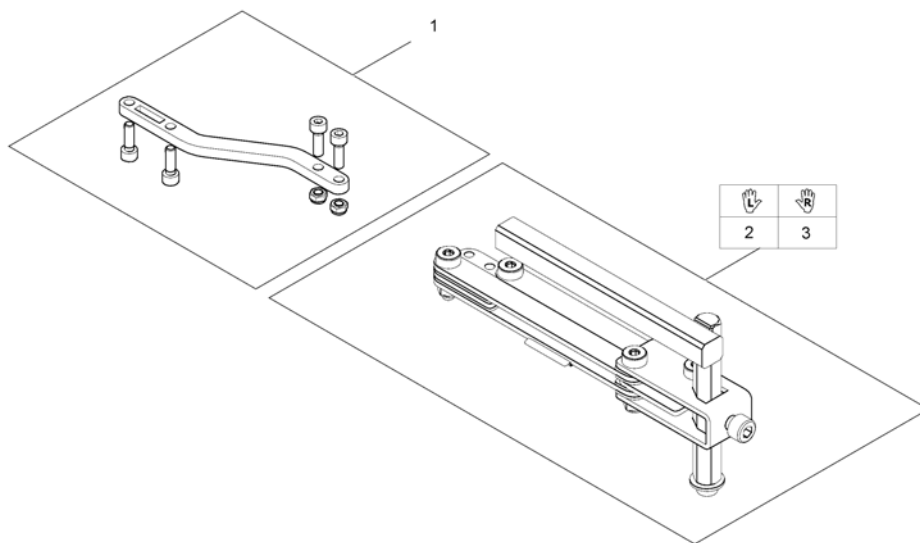

(Remote Bracket Swing away & height adjust.)

1559852.iso

1	SP1498222	FESTE FOR STYREBOKST TIL SWING AWAY	1
2	SP1496249	SWING AWAY VE NY MOD2008 KPL	1
3	SP1496248	SWING AWAY HØ NY MOD2008 KPL	1