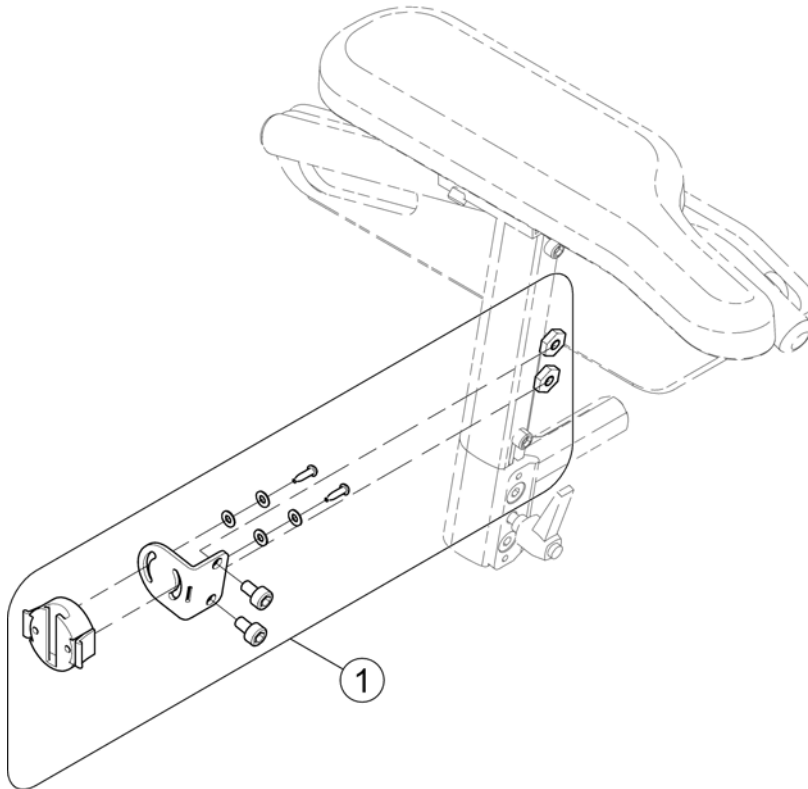

1 SP1554320

FESTE ARMLENSVESKE STORM4 TDX KLICK FIX

1