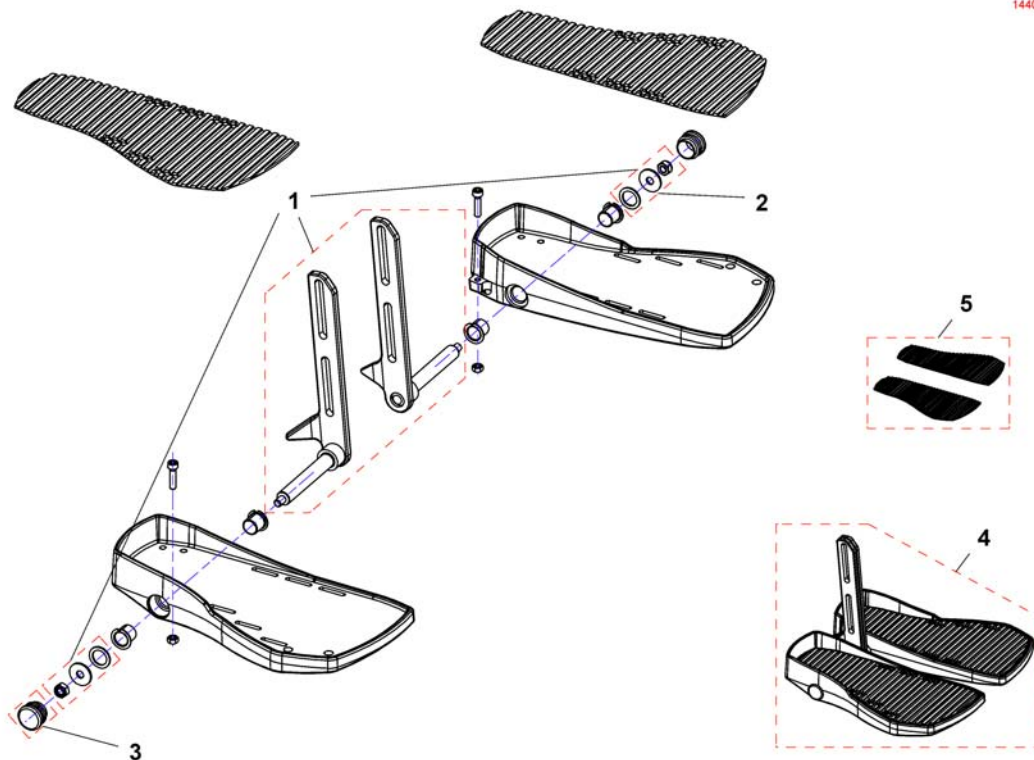

(Support Tube with Footplate for central Legrest)

1440290X.dwg

1	SP1440442	INNERRØR SENTERBENSTØTTE STORM 4 EXTRA LITEN	1
1	SP1440443	INNERRØR SENTERBENSTØTTE STORM 4 EXTRA MEDIUM	1
1	SP1440444	(Central Lower Legrest, large)	1
2	SPF00002	(Fixation Kit)	1
3	SP1440517	(Darning)	1
4	SP1440290	FOTPLATE OPPFELL INNERØR 32-38 HØ/VE STORM4 T2	1
4	SP1440291	FOTPLATE OPPFELLB MEDIUM INNERRØR SENTER BENST	1
4	SP1440292	FOTPLATE OPPFEL INNERØR 44-50 HØ/VE STORM4 T2	1
5	SP1546720	(Footboardrubber)	1