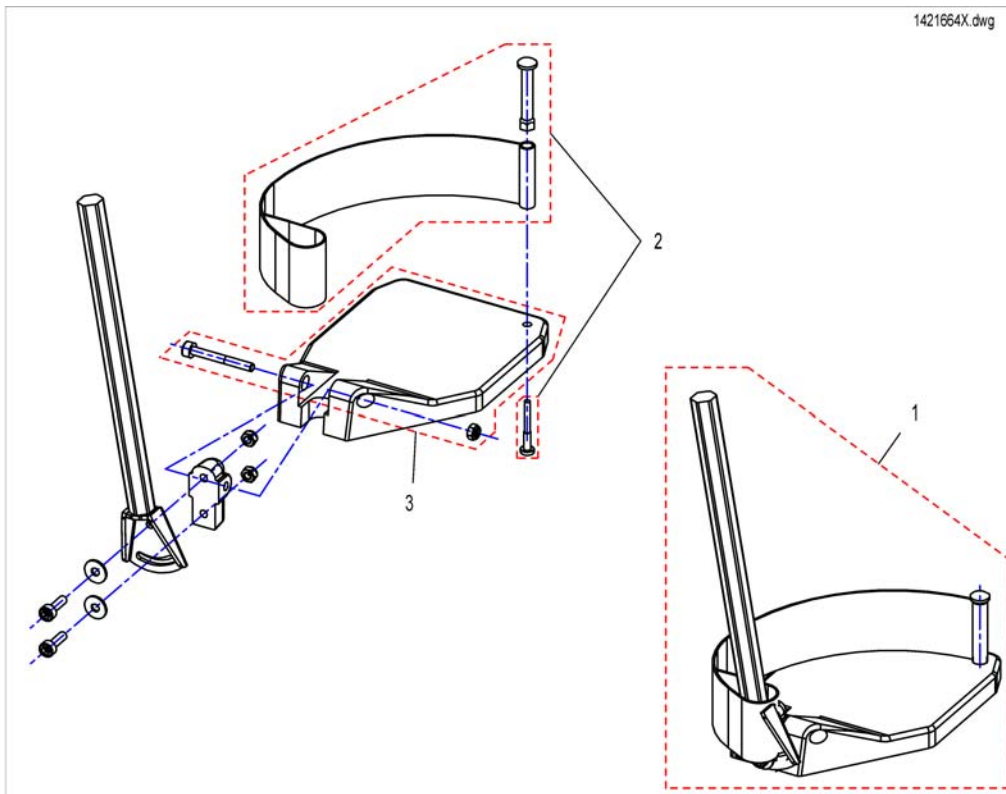

(Footplate with support tube angle adjust. RH/LH)

1	SP1421664	BENSTØTTEUNDERDEL HØ VINKELREG. STORM	1
1	SP1421665	BENSTØTTEUNDERDEL VE VINKELREG. STORM	1
2	SPB273011	HÆLBÅND BORA TDX	1
3	SPZ173217	(Footplate LH)	1
3	SPZ173218	(Footplate RH)	1