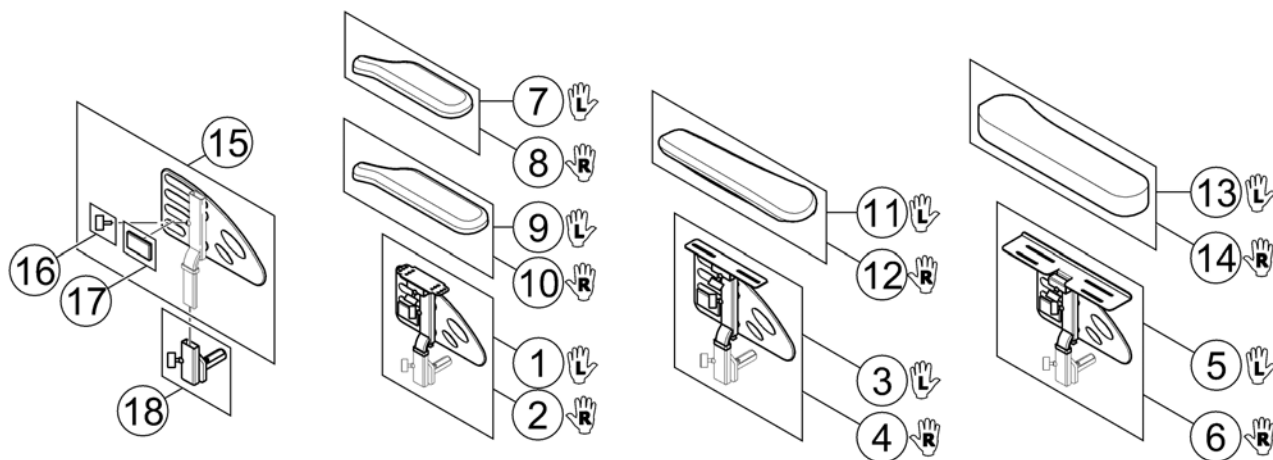

(Inrigged Armrest)

1585180 iso

1	SP1585448	ARMLEN VE KORT BORA	1
2	SP1585449	ARMLEN HØ KORT BORA	1
3	SP1585450	(Armrest LH (for Ergonomic Armpad))	1
4	SP1585451	(Armrest RH (for Ergonomic Armpad))	1
5	SP1585452	(Armrest LH (for Soft Armpad))	1
6	SP1585453	(Armrest RH (for Soft Armpad))	1
7	SP1443004	ARMLENSPOLSTER VE STORM STORM TDX BORA	1
8	SP1449043	ARMLENSPOLSTER HØ STORM STORM TDX BORA	1
9	SP1528846	ARMLENSPOLSTER VE LANG STORM TDX BORA	1
10	SP1528845	ARMLENSPOLSTER HØ LANG STORM4 TDX BORA	1
11	SP1571589	ARMLENSPOLSTER ERGONO VE STORM4 TDX	1
12	SP1571588	ARMLENSPOLSTER ERGONO HØ STORM4 TDX	1
13	SP1585068	(Armpad, Soft, LH)	1
14	SP1585069	(Armpad, Soft, RH)	1
15	SP1578119	(Skirt Guard LH/RH)	1
16	SPL10024	(Wing Screw M6x16)	1
17	SPP31298	(Reflector, yellow)	1
18	SP1567749	(Siderest Bracket - LH/RH)	1