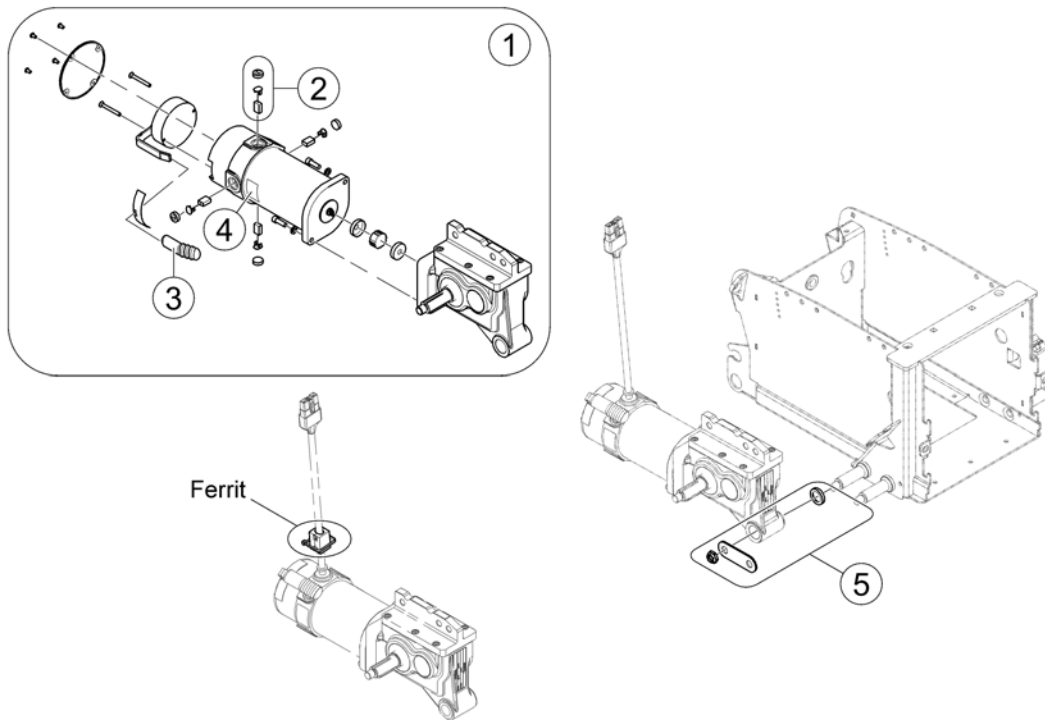

(Motor & Gearbox ==> 06.09.11)

1144057 no

1	SP1523164	DRIVERK VE TDX KPL TDX	1
1	SP1523163	DRIVERK TDX HØ KPL TDX	1
1	SP1144657	MOTOR KPL VE TDX	1
1	SP1144656	MOTOR KPL HØ TDX	1
2	SP1522967	BØRSTER 4 STK KIT TDX STORM 4	4
3	SP1522976	(Cap, Declutching Lever)	1
4	1104797	(Disengaging information label)	1
5	SP1523168	(Kit, Lower Pivot Link / 4-Pole Motor Mounting Hardware)	1