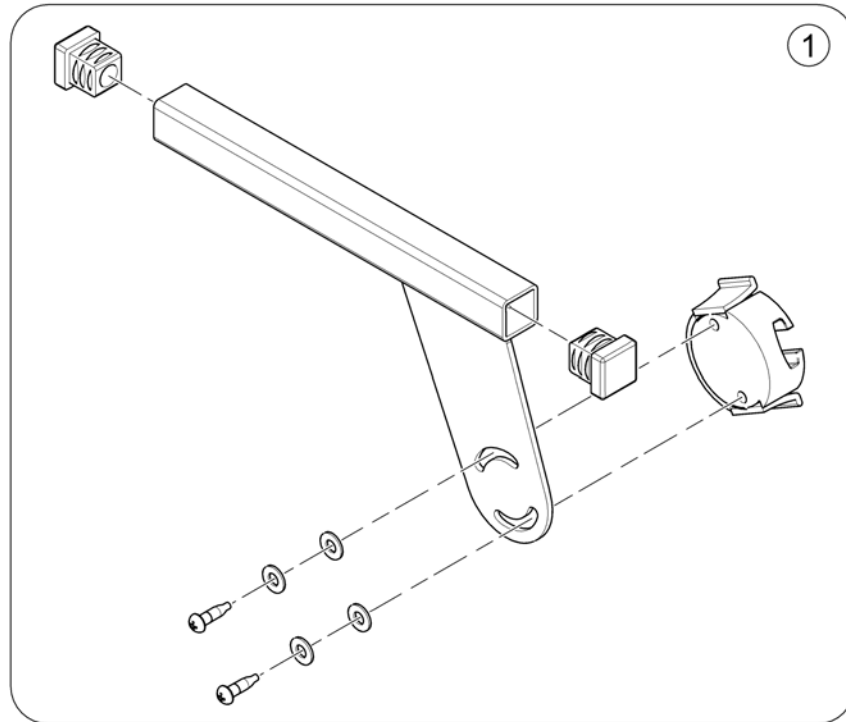

(KLICKfix® bracket for Inrigged/Flip-Up/Following Armrest (Modulite))

1580167 no

1 SP1584497

(KlickFix Bracket)

1