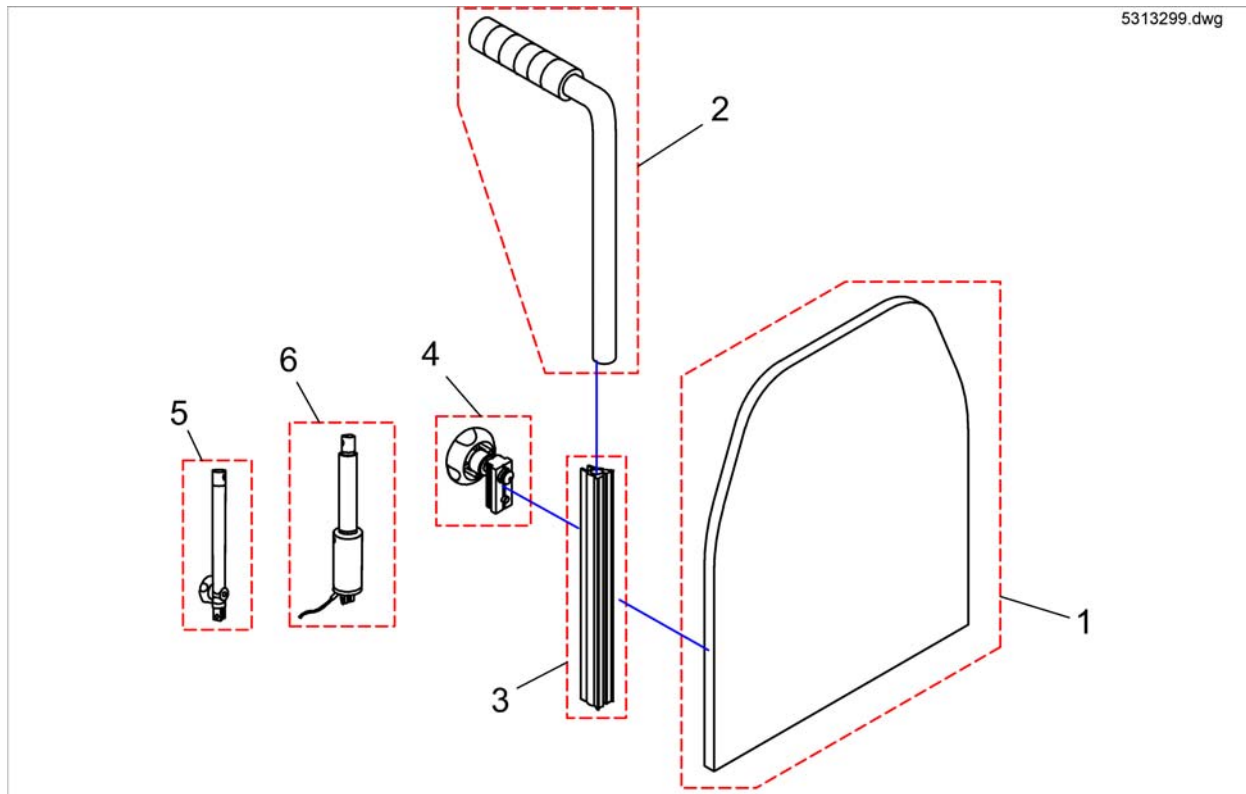

1	5313162	RYGGPLATE JUNIOR SB35	1
1	5313136	RYGGPLATE JUNIOR SB30	1
1	5313188	(BACKREST PLATE SB 38)	1
2	SP1524672	(Push Handle (single one))	1
3	5252204	RYGGRØR STK U FESTERATT REA COMFORT	1
4	5253088	LÅSKLOSS KPL F RYGGRØR REA COMFORT	1
5	5313220	RYGGREGULERING MAN TDX	1
5	SP1445030	RYGGREGULERINGKIT KPL TDX	1
6	SP1445029	RYGGJUSTERING EL JUNIOR	1
6	5316008	MOTOR TDX	1