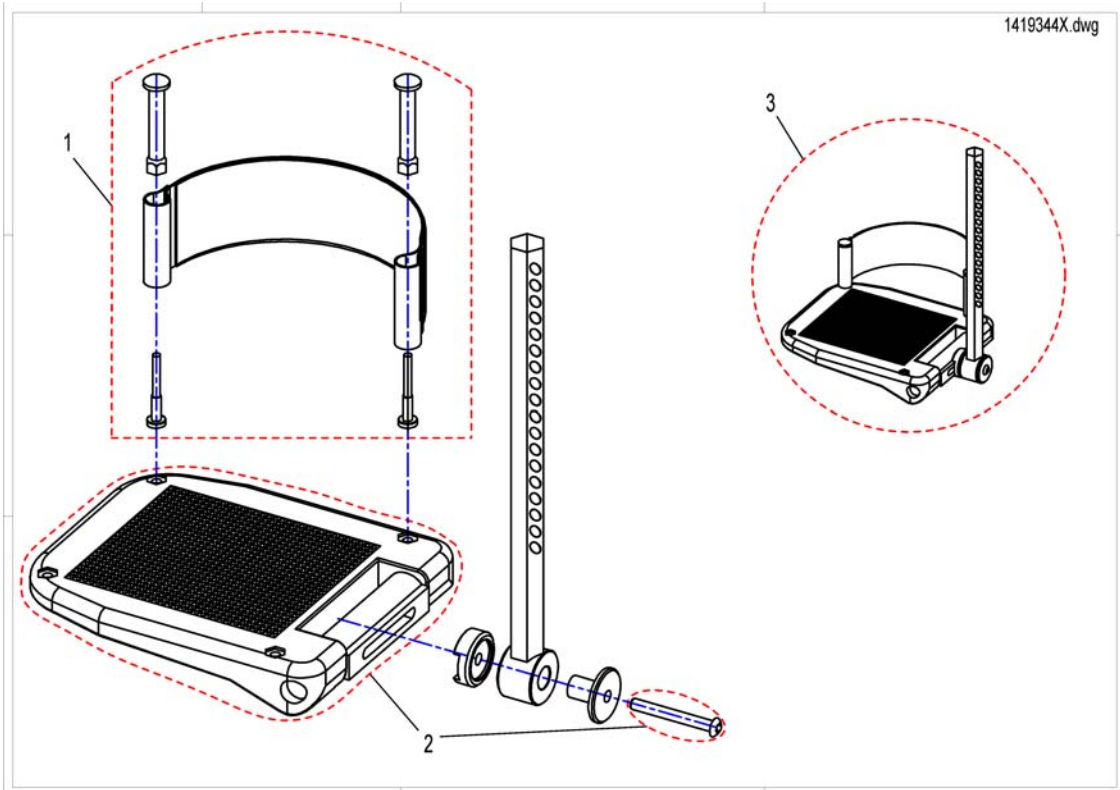

(Footplate)

1	SP5321579	HÆLBÅND TDX	1
2	SP5106376	(Footplate)	1
3	SP1419344	FOTPLATE VE VREG OG DREG KPL MED INNERRØR	1
3	SP1419345	FOTPLATE HØ VREG OG DREG KPL MED INNERRØR	1