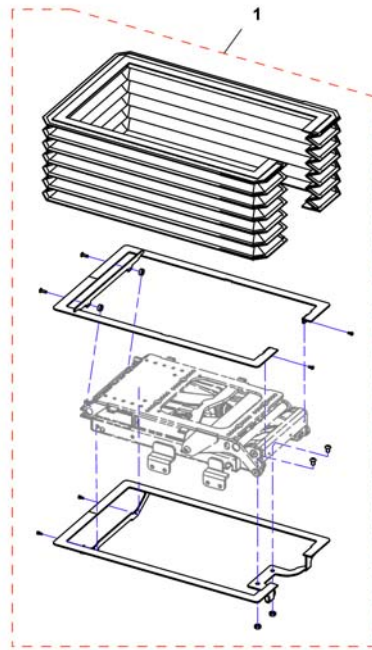

1545673X.dwg

SP1545673

BELG FOR LØFT TDX

1