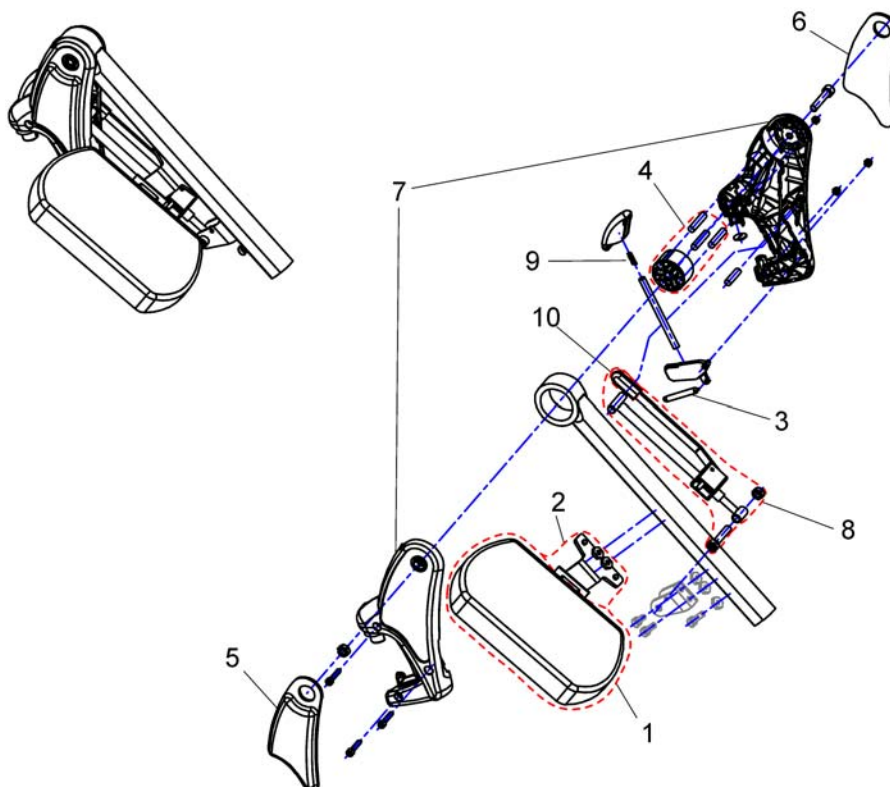

(Hangers ADM LH/RH manual)

1449409X.dwg

1	6301333	LEGGPLATE EL OG MAN VREG BENST STORM/TWISTER	1
2	SP1450447	LEGGPLATE KPL VE NY MAI 05	1
2	SP1450446	LEGGPLATE KPL HØ NY MAI 05	1
3	SPZ173178	FJÆR STORM4 BORA	1
4	SPZ174134	(Floating Cylinder With Pin)	1
5	SP1450410	KNEPOLSTER BENST EL VE 07.2005->	1
6	SP1450448	KNEPOLSTER BENSTG EL HØ 07.2005->	1
7	SP1449293	BENST HOLDER OVERDEL PAR EL VREG 07.2005->	1
8	SPZ174130	BENST ERGO REGULLERINGSMEK KPL	1
9	SPN12196	FJÆR STORM4 BORA	1
10	SP1006490	(Cap for tripping lever)	1
11	SP1449410	BENSTØTTE OVERDEL ADM HØ STORM4 MAN VREG	1
11	SP1449409	BENSTØTTE OVERDEL ADM VE STORM4 MAN VREG	1