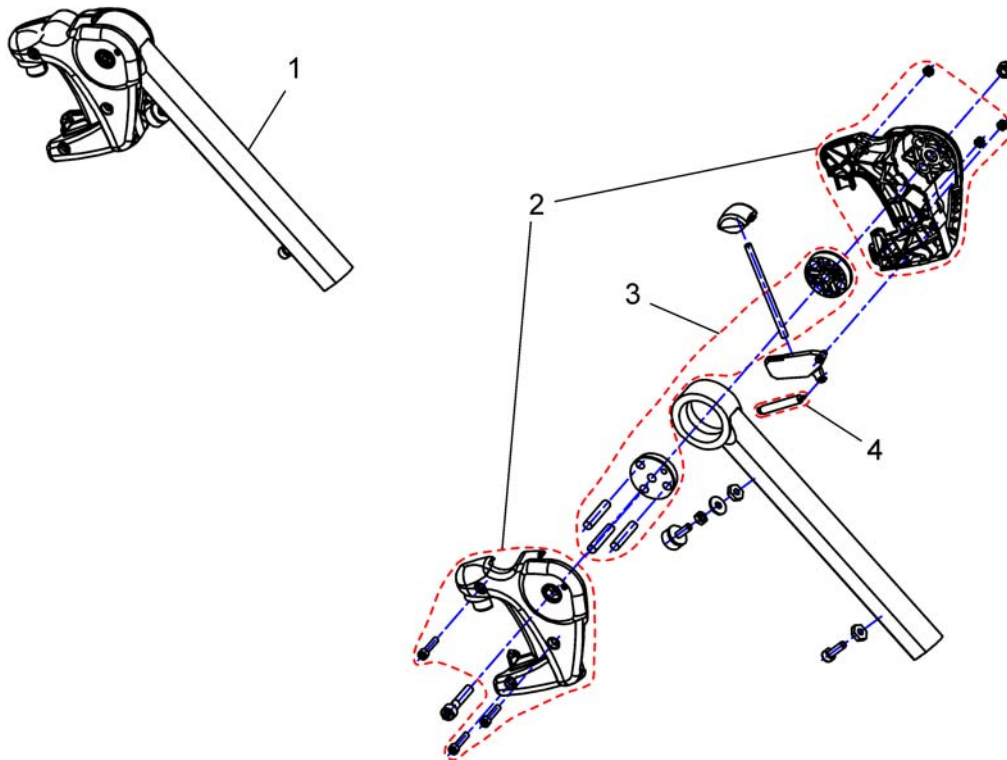

1	SP1449347	BENSTØTTE OVERDEL VARI F STORM TDX BORA VE	1
1	SP1449346	BENSTØTTE OVERDEL VARI F STORM TDX BORA HØ	1
2	SP1434955	(Cover Legrest cpl.)	1
3	1434956	(Mechanic)	1
4	SPZ173178	FJÆR STORM4 BORA	1