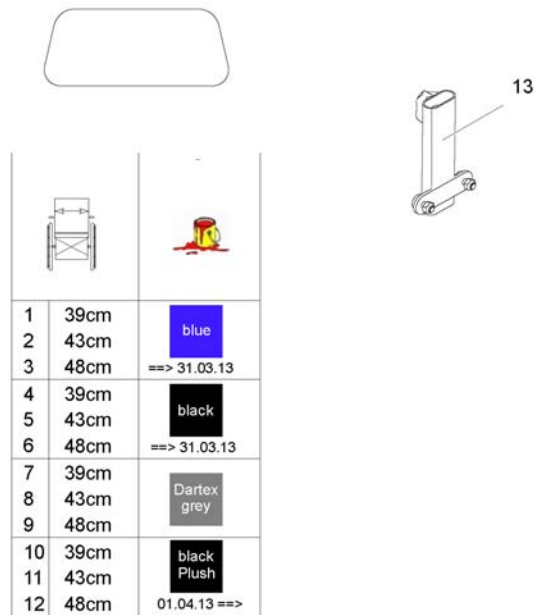

1573746.jpg

1	39cm	blue
2	43cm	
3	48cm	==> 31.03.13
4	39cm	black
5	43cm	
6	48cm	==> 31.03.13
7	39cm	Dartex grey
8	43cm	
9	48cm	
10	39cm	black Plush
11	43cm	
12	48cm	01.04.13 ==>

1	SP1422918	RYGGFORLENGER FLEX BLÅ SB 39	→ 31.03.2013	1
2	SP1422919	RYGGFORLENGER FLEX BLÅ SB 44	→ 31.03.2013	1
3	SP1422920	RYGGFORLENGER FLEX BLÅ SB 48	→ 31.03.2013	1
4	1436567	(Backrest Extension for Flex Seat, SW39cm, black)	→ 31.03.2013	1
5	1436568	RYGGFORLENGER SB44 TDX FLEX SORT	→ 31.03.2013	1
6	1440283	(Backrest Extension for Flex Seat, SW48cm, black)	→ 31.03.2013	1
7	5253035-TR23	RYGGFORLENGER 39 KPL PLUSH DARTEX		1
8	5253036-TR23	RYGGFORLENGER 44CM GRØNN DARTEX (MBUSKERUD)		1
9	5253037-TR23	RYGGFORLENGER 49CM GRØNN DARTEX (MBUSKERUD)		1
10	SP1436567-TR35	(Backrest Extension for Flex Seat, SW39cm, black Plush)	01.04.2013 →	1
11	SP1436568-TR35	(Backrest Extension for Flex Seat, SW43cm, black Plush)	01.04.2013 →	1
12	SP1440283-TR35	(Backrest Extension for Flex Seat, SW48cm, black Plush)	01.04.2013 →	1
13	SP1422921	LÅS RYGGFORLENGER TDX		1