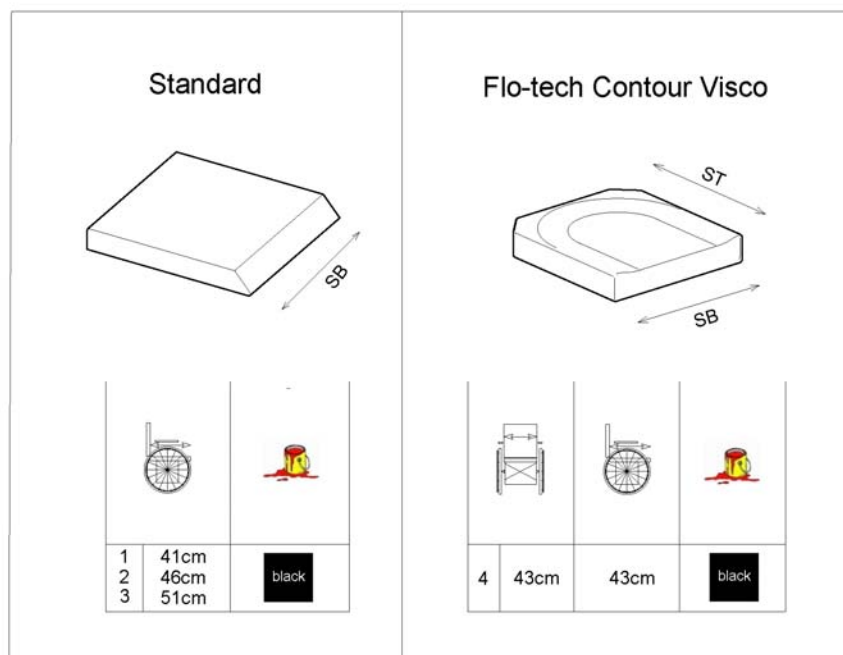

(Seat Cushion for Standard Seat)

1571799.no

1	1420460	SETEPUTE SD41 STD DRAGON VERTIC <i>[1336+0326]</i>	1
2	1420461	SETEPUTE SD46 STD DRAGON VERTIC <i>[1336+0327]</i>	1
3	1420462	SETEPUTE SD51 STD DRAGON VERTIC <i>[1336+0330]</i>	1
4	1501113	(Seat Cushion Flo-tech Contour Visco SW 43cm x SD 43cm) <i>[1901]</i>	1