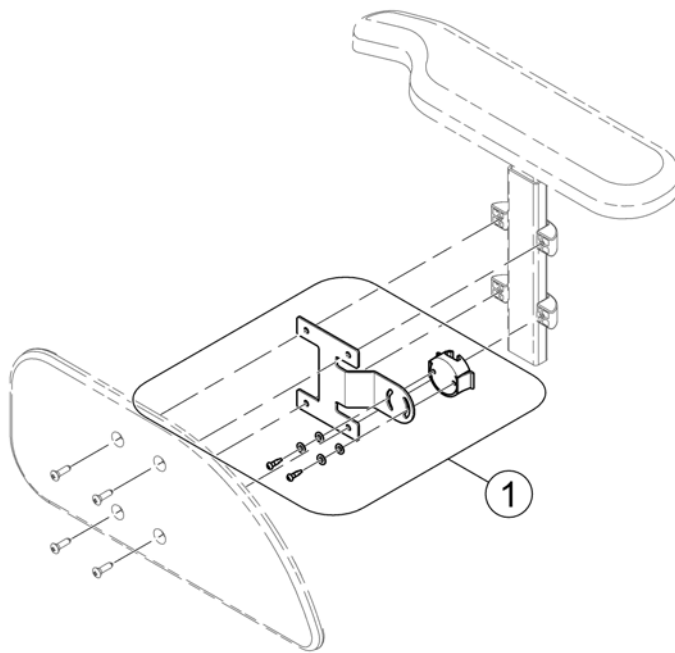

(KLICKfix® bracket for T-Armrest)

1571871 iso

1 SP1571678

(KLICKfix® bracket)

1