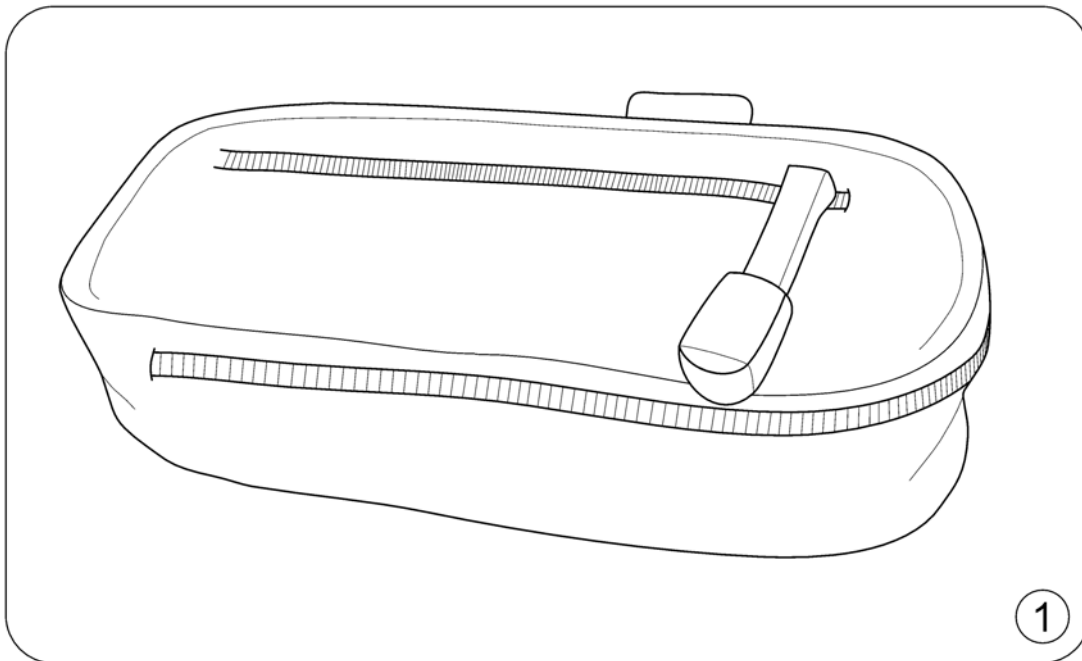

(KLICKfix® bag)

1562500 iso

1 SP1557532

ARMLENSVESKE KLICK FIX STORM4 TDX KLICK FIX

1