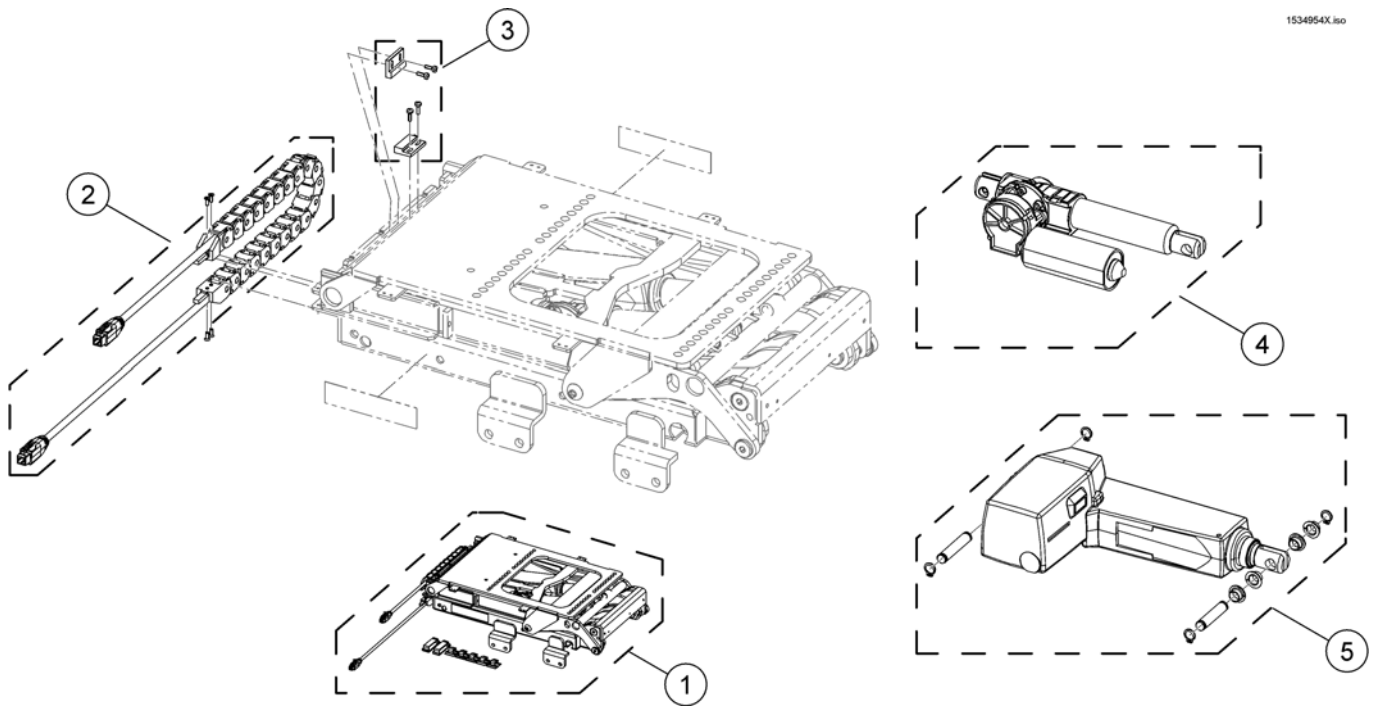

-	SP1533562	(Actuator cable ACS2 (~1570mm))	1
-	SP1571139	(Tilt actuator cable ACS2 (~920mm))	1
1	SP1534954	SETELØFT M TILT IN SPACE TDX	1
2	SP1535848	KABELGUIDE MED KABLE TDX	1
3	SP1536184	SENSOR FARTSREDUKSJON TDX	1
4	SP1533557	MOTOR TILT BORA	1
5	SP1533616	SETELØFT MOTOR TDX	1