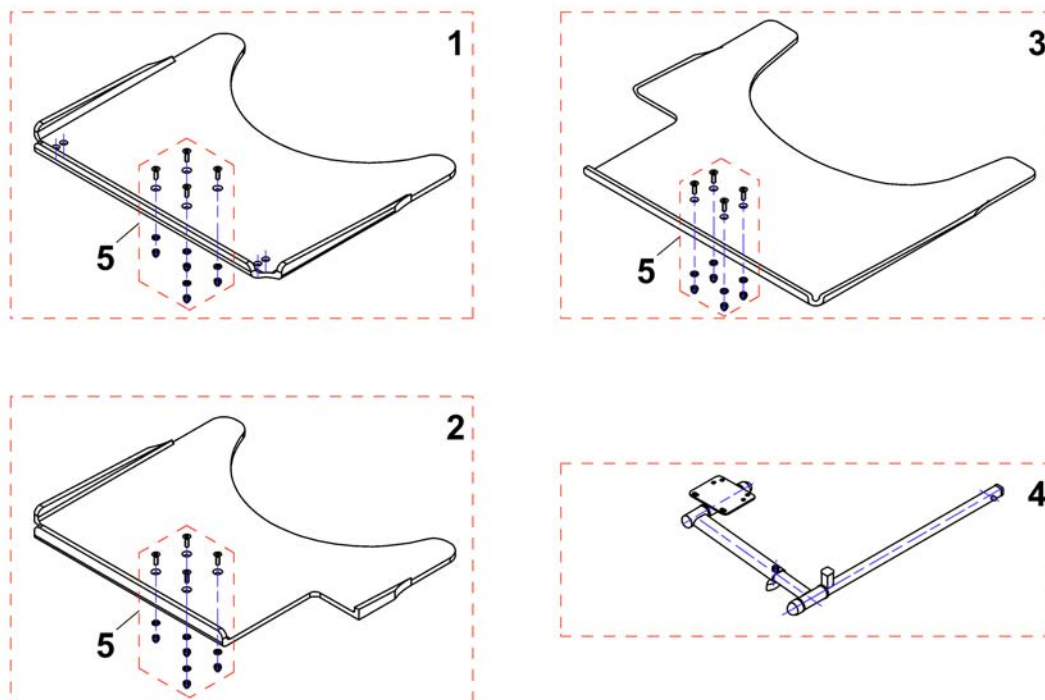

(Cane holder (Modulite: back posts pow recliner))

1571837.no

1	SP1570382	KRYKKEHOLDER STORM4 STORM4 MODULITE	1
2	SP1420493	(Belt for caneholder)	1

(Trays)

1535050X.dwg

1	SP1535050	BORD 540MM SB33-43 UTEN UTSKJÆRING STORM4	1
1	SP1535010	BORD 620MM SB38-48 UTEN UTSKJÆRING STORM4	1
1	SP1535011	BORD 660MM SB44-53 UTEN UTSKJÆRING STORM4	1
2	SP1535009	BORD 540MM SB33-43 STORM4 UTSKJÆRING VE	1
2	SP1534974	BORD 620 MM SB38-48 UTSK VE STORM 4 UTEN FESTE	1
2	SP1534975	BORD 660MM SB38-48 UT VE STORM4 UTSKJÆRING VE	1
3	SP1535051	BORD 540MM SB33-43 STORM4 UTSKJÆRING HØ	1
3	SP1535012	BORD 620 MM SB38-48 UTSK HØ STORM 4 UTEN FESTE	1
3	SP1535049	BORD 660MM SB 44-53 UTSK HØ SIDE UTEN FESTE	1
4	SPZ177011	HOLDER FOR BORD SVINGBAR KPL STORM3/STORM4	1
5	Z177025	FESTE KIT BOR STORM4	1