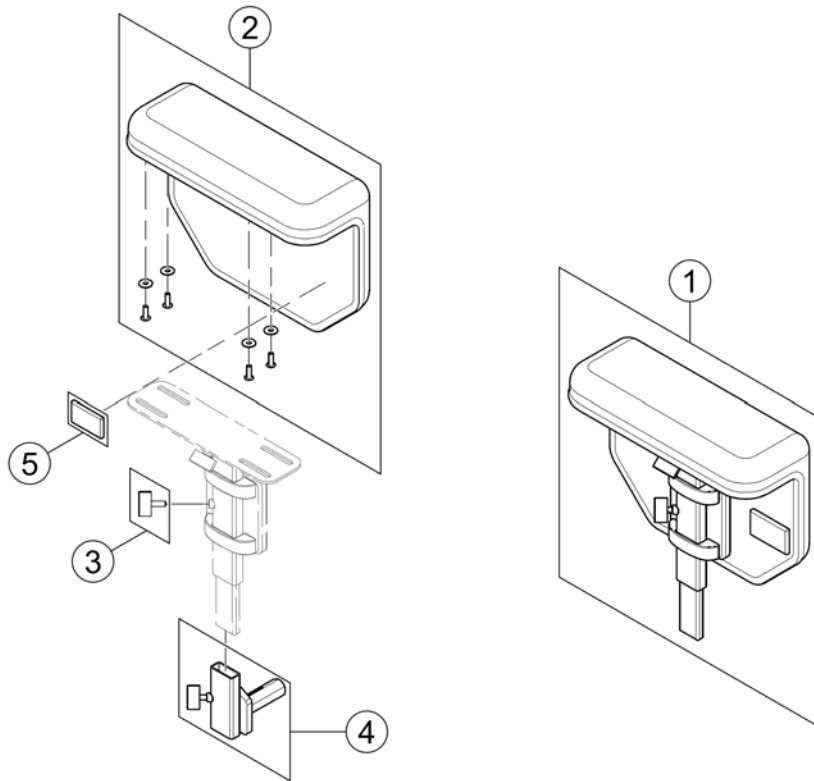

(T-Armrest)

1572570.iso

1	SP1570318	SIDESTØTTE VE STORM4 MODULITE	1
2	SP1570368	SIDESTØTTE HØ STORM4 MODULITE	1
3	SP1578114	(Siderest LH (for Ergonomic Armpad))	1
4	SP1578115	(Siderest RH (for Ergonomic Armpad))	1
5	SP1443004	ARMLENSPOLSTER VE STORM STORM TDX BORA	1
6	SP1449043	ARMLENSPOLSTER HØ STORM STORM TDX BORA	1
7	SP1528846	ARMLENSPOLSTER VE LANG STORM TDX BORA	1
8	SP1528845	ARMLENSPOLSTER HØ LANG STORM4 TDX BORA	1
9	SP1571589	ARMLENSPOLSTER ERGONO VE STORM4 TDX	1
10	SP1571588	ARMLENSPOLSTER ERGONO HØ STORM4 TDX	1
11	SP1572940	(Skirt Guard LH)	1
12	SP1572948	(Skirt Guard RH)	1
13	SP1567749	(Siderest Bracket - LH/RH)	1
14	SPL10024	(Wing Screw M6x16)	1
15	SPP31298	(Reflector, yellow)	1
16	SP1585205	(Siderest LH (for Soft Armpad))	1
17	SP1585206	(Siderest RH (for Soft Armpad))	1
18	SP1585068	(Armpad, Soft, LH)	1
19	SP1585069	(Armpad, Soft, RH)	1