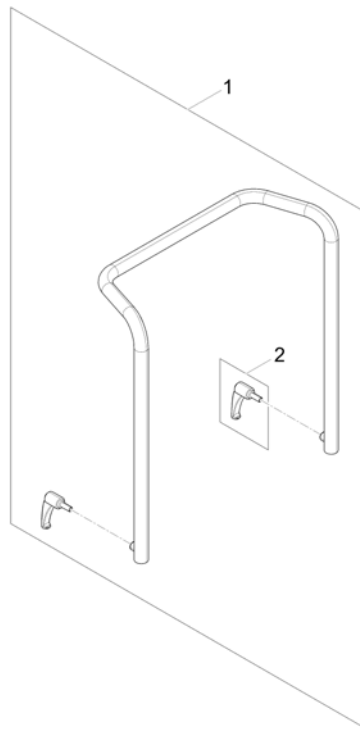

1571831.no

1	SP1567810	(Backrest Frame)	1
2	0021-70002	(Indexable lever 63mm M8x16)	1