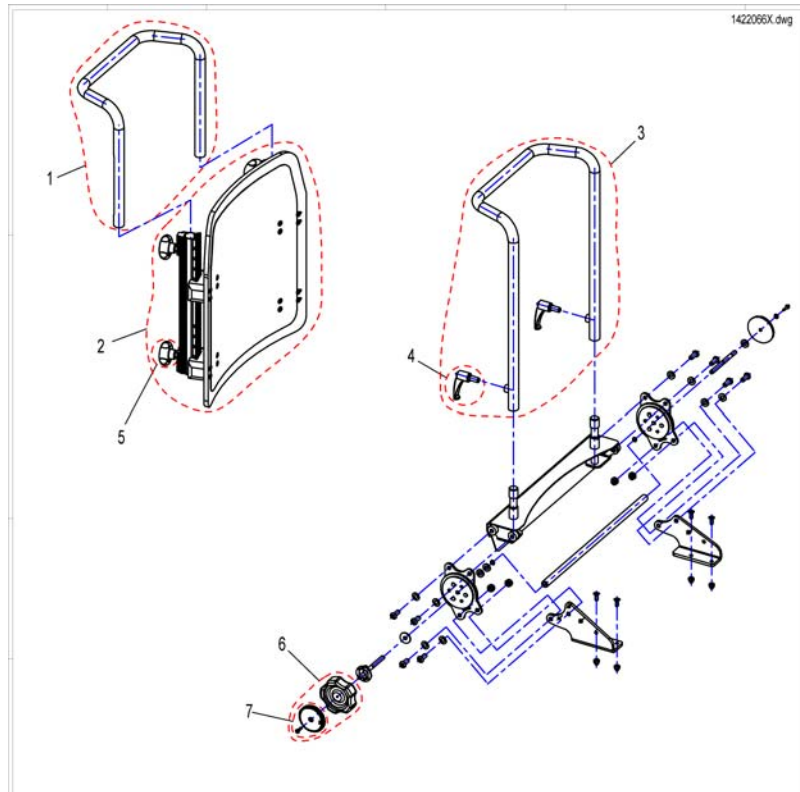

1	SP1425840	RYGGRAMME SB39CM TDX	1
1	SP1425839	KJØREHÅNDTAK SB43-48CM TDX	1
2	SP1422126	RYGG FLEX U PUTE SB39 STORM3	1
2	SP1422125	RYGG FLEX U PUTE SB48 STORM 3	1
2	SP1422124	RYGG FLEX U PUTE SB43 STORM 3	1
3	SP1422070	RYGGRØR KPL SB43/48 SORT CONTUR	1
4	L31996	LÅSEKRUE M/HENDEL	1
5	SP5253088	(Pressure Screw)	1
6	SP1420483	PLASTRATT STORM4	1
7	SP1421696	REFLEX STORM4	1