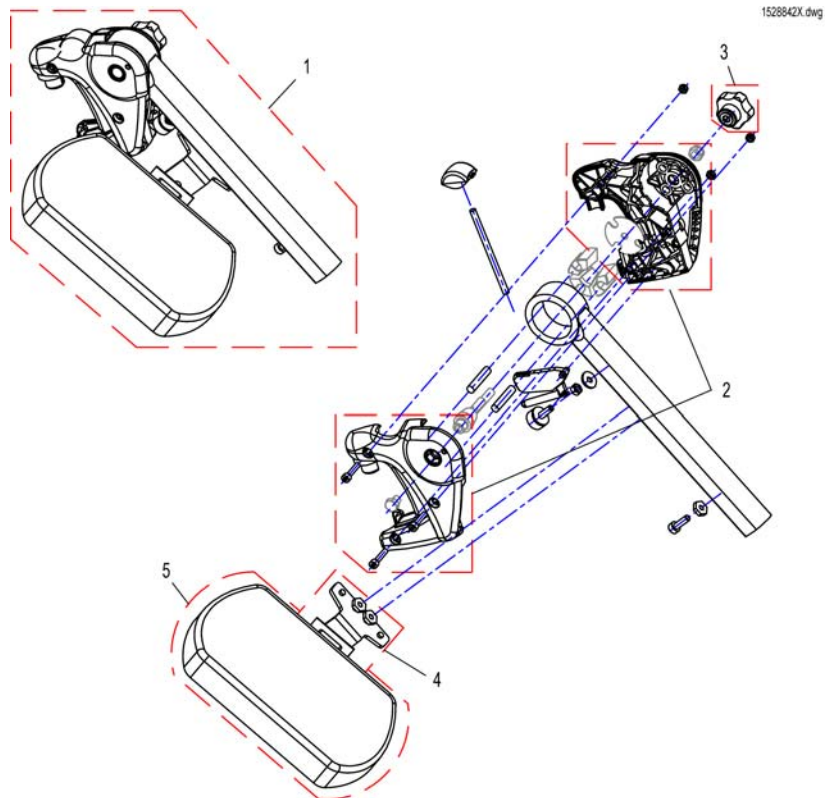

(Hanger Vari A (04/2009 =>))

-	SP1527820	(Rework-Kit Vari A Legrest Version 1 => Version 2) <i>Vari A Version 1 => Version 2 Upgrade Kit</i>	1
1	SP1527498	BENSTØTTE OVERDEL VE MAN VREG LKOMP FRA 07/2005	1
1	SP1527492	BENST OVERDEL MAN HØ STORM4	1
2	SP1434955	(Cover Legrest cpl.)	1
3	L34011	(Handknob M8 Tristarfemale)	1
4	SP1450447	LEGGPLATE KPL VE NY MAI 05	1
4	SP1450446	LEGGPLATE KPL HØ NY MAI 05	1
5	6301333	LEGGPLATE EL OG MAN VREG BENST STORM/TWISTER	1