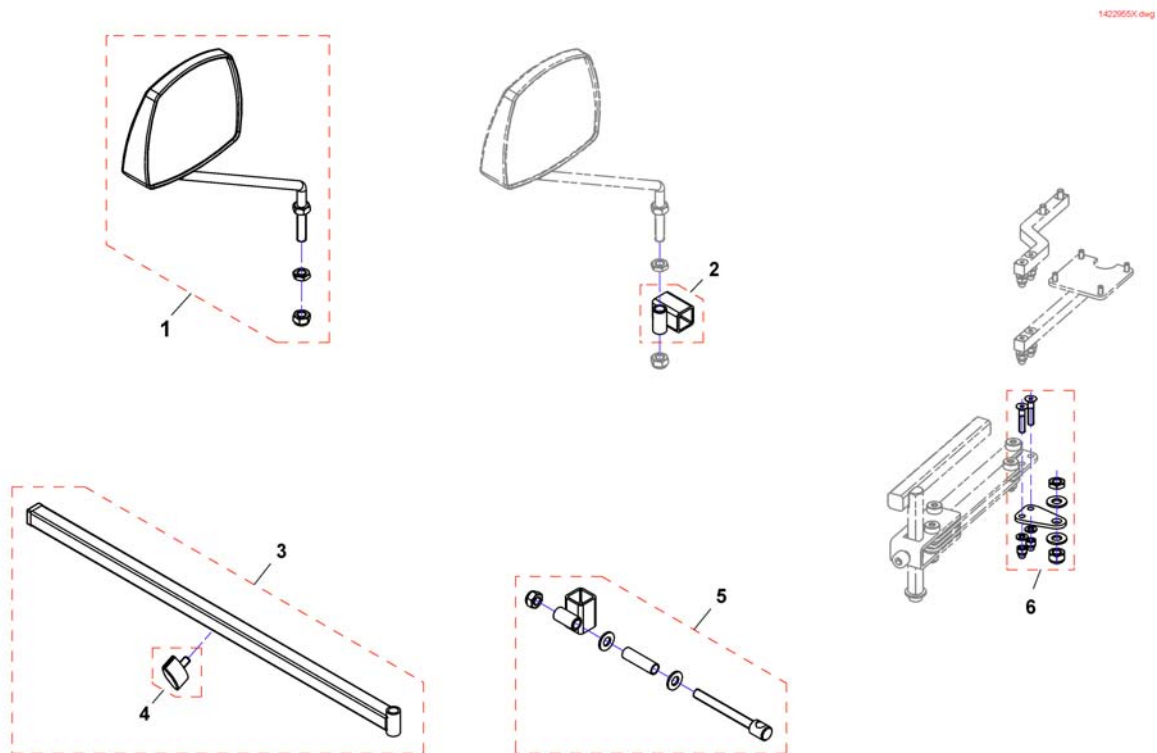

(Rearview Mirror)

1	SP1422955	SPEIL KPL KUN SPEIL STORM 3	1
2	F276005.00	HOLDER SPEIL DRAGON STORM4 HUSK SP1527151	1
3	SP1423435	HOLDER SPEIL STORM3	1
4	L31001	VINGSKRUV M 6X10 GARANT G24 S	1
5	SP1422957	SPEIL FESTE BRAKETT STORM4 PÅ SWINGAWAY	1
6	SP1527151	FESTE FOR SPEILFESTE STORM4 TDX BORA	1