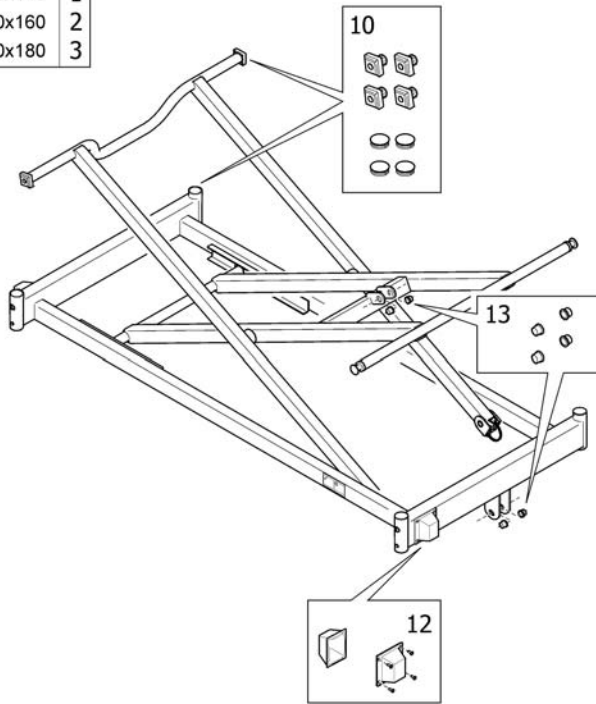

(Safety lock)	23
---------------------	----

W x L	
60x140	1
70x160	2
80x180	3

SPR155625

1	SP1555625-1013	(Mattress support 60x140, ScanBeta NG)	1
2	SP1554525-1013	(Mattress support 70x160, ScanBeta NG)	1
3	SP1555379-1013	(Mattress support 80x180, ScanBeta NG)	1
4	SP1552673-1013	(Frame, mattress support 60x140, ScanBeta NG)	1
5	SP1551775-1013	(Frame, mattress support 70x160, ScanBeta NG)	1
6	SP1552021-1013	(Frame, mattress support 80x180, ScanBeta NG)	1
7	1554541	(Backrest 60cm cpl.)	1
8	1554542	(Backrest 70cm cpl.)	1
9	1554543	(Backrest 80cm cpl.)	1
10	SP1554662	(Rastofix cpl., Leg section)	1
11	1554544	LÅSSATS TIL DELING SENNG SCANBETA NG	1
12	SP217996-7035	(Handle for leg section RAL7035)	1
13	SP1580401	(Screw kit, pair)	1
14	1554545	(Legrest 60cm cpl.)	1
15	1554546	(Legrest 70cm cpl.)	1
16	1554702	(Legrest 80cm cpl.)	1
17	1554703	(Kit, plug Ø25, grey)	1

(Base)

W x L	
60x140	1
70x160	2
80x180	3

1	SP1555626-1013	(Base and sheararms 60cm ScanBeta NG)	1
2	SP1554623-1013	(Base and sheararms 70cm Scanbeta NG)	1
3	SP1555380-1013	(Base and sheararms 80cm Scanbeta NG)	1
4	1555059	(Base 60cm cpl.)	1
5	1555060	(Base 70-80cm cpl.)	1
6	1555061	KIT, ENDEPLUGG w60 50X50X3 #GRA	1
7	1555062	(Shear 60cm cpl.)	1
8	1555063	(Shear 70cm cpl.)	1
9	1555064	(Shear 80cm cpl.)	1
10	1555065	(Kit, Plastic parts)	1
11	1555066	(Kit, Swivel joint)	1
12	1555067	(Kit, Cover, central brake)	1
13	1555068	(Kit, Bearing Spacer)	1