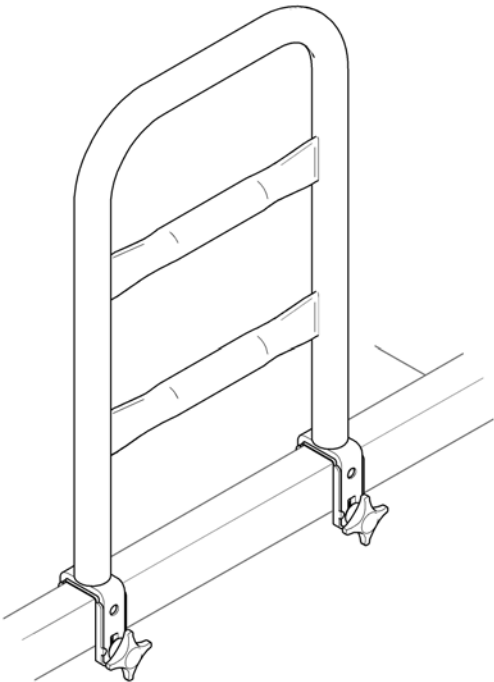

1

SP51557638

---

1 1552638-1013 (SUPPORT HANDLE)

1