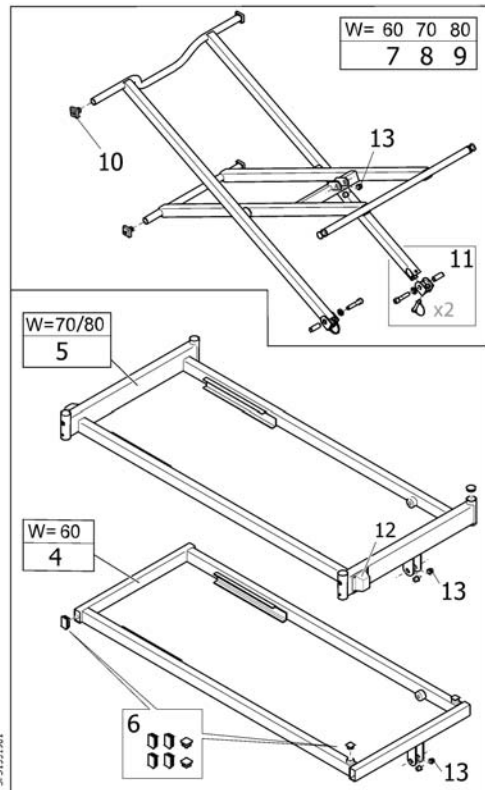

(Bed side, foldable doors, bars, beech)	18
---	----

Søsterhjelp

(Lifting pole)	20
----------------------	----

Tilbehør

(Support handle)	21
------------------------	----

(Stickers kit)	22
----------------------	----

(Safety lock)	23
---------------------	----

W x L	
60x140	1
70x160	2
80x180	3

SPR155625

1	SP1555625-1013	(Mattress support 60x140, ScanBeta NG)	1
2	SP1554525-1013	(Mattress support 70x160, ScanBeta NG)	1
3	SP1555379-1013	(Mattress support 80x180, ScanBeta NG)	1
4	SP1552673-1013	(Frame, mattress support 60x140, ScanBeta NG)	1
5	SP1551775-1013	(Frame, mattress support 70x160, ScanBeta NG)	1
6	SP1552021-1013	(Frame, mattress support 80x180, ScanBeta NG)	1
7	1554541	(Backrest 60cm cpl.)	1
8	1554542	(Backrest 70cm cpl.)	1
9	1554543	(Backrest 80cm cpl.)	1
10	SP1554662	(Rastofix cpl., Leg section)	1
11	1554544	LÅSSATS TIL DELING SENNG SCANBETA NG	1
12	SP217996-7035	(Handle for leg section RAL7035)	1
13	SP1580401	(Screw kit, pair)	1
14	1554545	(Legrest 60cm cpl.)	1
15	1554546	(Legrest 70cm cpl.)	1
16	1554702	(Legrest 80cm cpl.)	1
17	1554703	(Kit, plug Ø25, grey)	1

(Base)

W x L	
60x140	1
70x160	2
80x180	3

1	SP1555626-1013	(Base and sheararms 60cm ScanBeta NG)	1
2	SP1554623-1013	(Base and sheararms 70cm Scanbeta NG)	1
3	SP1555380-1013	(Base and sheararms 80cm Scanbeta NG)	1
4	1555059	(Base 60cm cpl.)	1
5	1555060	(Base 70-80cm cpl.)	1
6	1555061	KIT, ENDEPLUGG w60 50X50X3 #GRA	1
7	1555062	(Shear 60cm cpl.)	1
8	1555063	(Shear 70cm cpl.)	1
9	1555064	(Shear 80cm cpl.)	1
10	1555065	(Kit, Plastic parts)	1
11	1555066	(Kit, Swivel joint)	1
12	1555067	(Kit, Cover, central brake)	1
13	1555068	(Kit, Bearing Spacer)	1