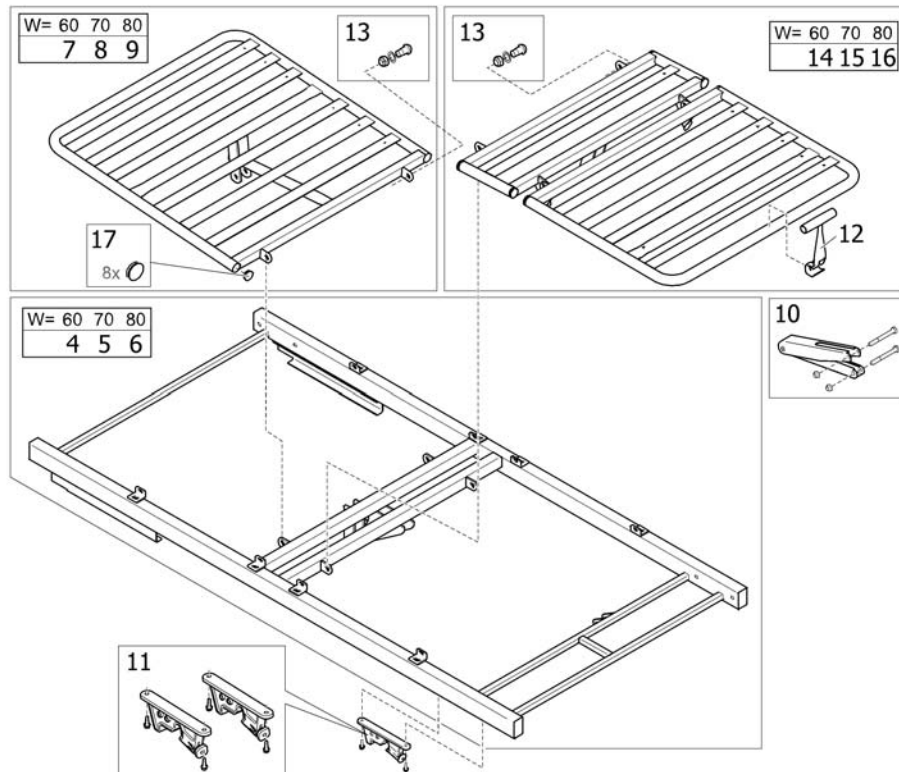

(Bed side, fixed, bars, beech)	13
--------------------------------------	----

(Bed side, downwards-slidable, bars, beech)	15
---	----

(Bed side, doors, bars, beech)	16
--------------------------------------	----

(Bed side, foldable doors, bars, beech)	18
---	----

Søsterhjelp

(Lifting pole)	20
----------------------	----

Tilbehør

(Support handle)	21
------------------------	----

(Stickers kit)	22
----------------------	----

(Safety lock)	23
---------------------	----

W x L	
60x140	1
70x160	2
80x180	3

SPR155625

1	SP1555625-1013	(Mattress support 60x140, ScanBeta NG)	1
2	SP1554525-1013	(Mattress support 70x160, ScanBeta NG)	1
3	SP1555379-1013	(Mattress support 80x180, ScanBeta NG)	1
4	SP1552673-1013	(Frame, mattress support 60x140, ScanBeta NG)	1
5	SP1551775-1013	(Frame, mattress support 70x160, ScanBeta NG)	1
6	SP1552021-1013	(Frame, mattress support 80x180, ScanBeta NG)	1
7	1554541	(Backrest 60cm cpl.)	1
8	1554542	(Backrest 70cm cpl.)	1
9	1554543	(Backrest 80cm cpl.)	1
10	SP1554662	(Rastofix cpl., Leg section)	1
11	1554544	LÅSSATS TIL DELING SENNG SCANBETA NG	1
12	SP217996-7035	(Handle for leg section RAL7035)	1
13	SP1580401	(Screw kit, pair)	1
14	1554545	(Legrest 60cm cpl.)	1
15	1554546	(Legrest 70cm cpl.)	1
16	1554702	(Legrest 80cm cpl.)	1
17	1554703	(Kit, plug Ø25, grey)	1