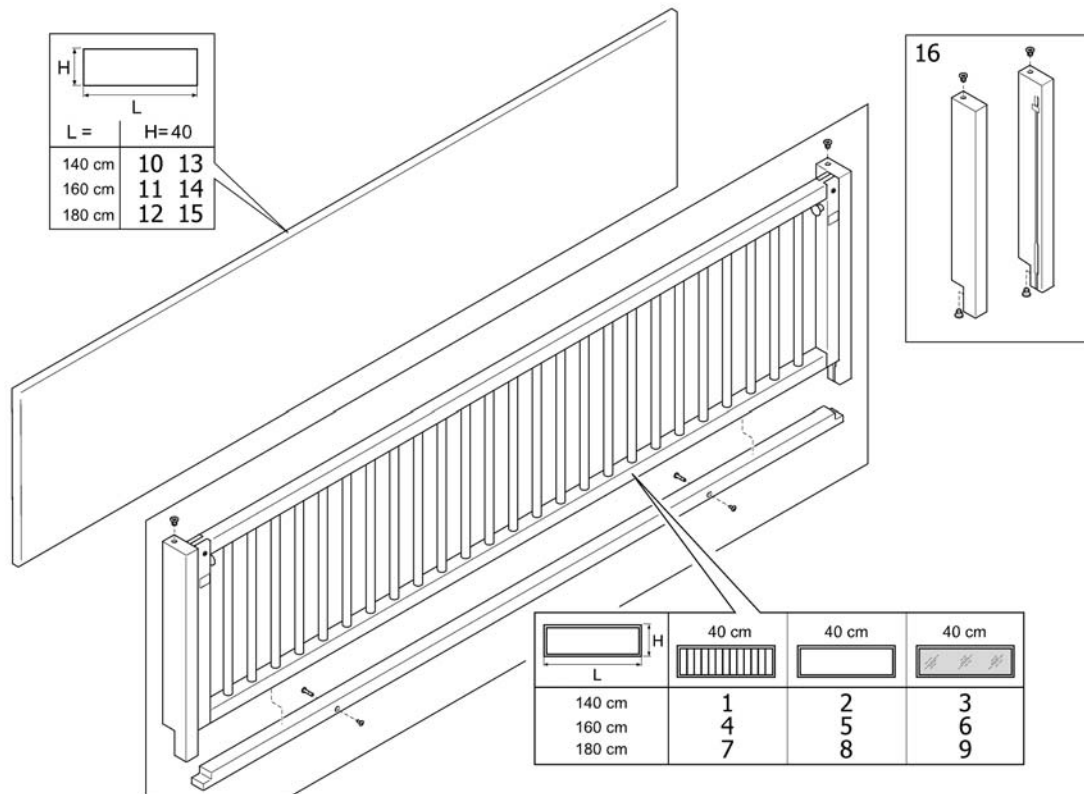

(Bed side, downwards-slidable, bars, beech)

16

1	1554522-14040-01	SIDTEGRIND NEDFELL 40X140 SPRINKEL 40X140 CM BØK	1
2	1557828-14040-01	(Side rail 140x40, lowering sides, beech veneer)	1
3	1557829-14040-01	SCANBETA NG BEDF.GRIND 140X40 CM PLEXI	1
4	1554522-16040-01	SIDTEGRIND NEDFELL 40X160 SCANBETA NG BØK	1
5	1557828-16040-01	(Side rail 160x40, lowering sides, beech veneer)	1
6	1557829-16040-01	SIDTEGRIND NEDF. 40X160 NEDF. PLEXI SCANBETA NG	1
7	1554522-18040-01	SIDTEGRIND NEDFELL 40X180 BETA SPRINKL 40x180 BØK	1
8	1557828-18040-01	(Side rail 180x40, lowering sides, beech veneer)	1
9	1557829-18040-01	SIDTEGRIND NEDFELL PLEXI 180X40 SCANBETA	1
10	1531402-14040-1	POLSTER GRIND NEDFELLBAR 140X40CM SCANBETA NG BOM	1
11	1531402-16040-1	POLSTER GRIND NEDFELLBAR 160X40 BOM SCANBETA NG	1
12	1531402-18040-1	POLSTER GRIND FELLB STK 180X40 CM SCANBETA BOMU	1
13	1531402-14040-2	POLSTER GRIND NEDFELLBAR 140X40CM SCANBETANG INKO	1
14	1531402-16040-2	POLSTER GRIND NEDFELLBAR 160X40 SCANBETA NG INKO	1
15	1531402-18040-2	POLSTER GRIND FELLB STK 180 X 40 CM SKAI BETA	1
16	SP1570019-0101	Treforing for nedfellbar grind Scanbeta par	1