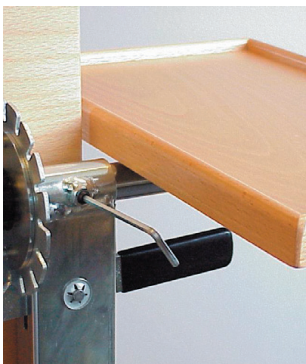

Figur 6

Invacare **Sonnet Basic** må lagres i rom med en luftfuktighet mellom 10- og 80%, og med en temperatur mellom 0 – 50°.

Lagringsrommet må være frostsikkert.