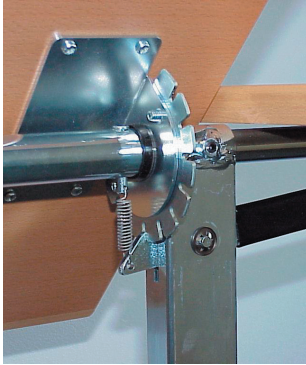

Monter tommeskruen løst.

Monter de fire hjulene på U-rammen med en justerbar skiftenøkkel.

Figur 2

Bordplaten monteres med den øvre delen av teleskoprøret.

Sett sammen teleskoprørets to deler og stram tommeskruen når bordplaten er ved ønskelig høyde.

Se figur 3.

Figur 3

Dytt håndtaket under bordplaten for å løsne den justerbare platen.

Roter bordplaten 180°.

Slipp håndtaket og snu bordplaten til låsepinnen er festet.
Se figur 3.

Figur 4

Monter sidebordet ved å føre røret inn i røret over håndtaket. Før røret helt ned og vri til det er i riktig posisjon. Se figur 4.