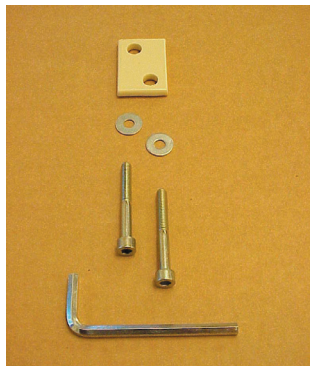

Figur 1

Montering av teleskoprøret ved U-rammen:

Før de to skruene med skiver og avstandsstykket gjennom U-rammen og stram deretter skruene i teleskoprøret. Se figur 1. og figur 2.

Bruk umbrakonøkelen til å justere skruene.

Monter tommeskruen løst.

Monter de fire hjulene på U-rammen med en justerbar skiftenøkkel.

Figur 2

Bordplaten monteres med den øvre delen av teleskoprøret.

Sett sammen teleskoprørets to deler og stram tommeskruen når bordplaten er ved ønskelig høyde.

Se figur 3.

Figur 3

Dytt håndtaket under bordplaten for å løsne den justerbare platen.

Roter bordplaten 180°.

Slipp håndtaket og snu bordplaten til låsepinnen er festet.
Se figur 3.

Figur 4

Monter sidebordet ved å føre røret inn i røret over håndtaket. Før røret helt ned og vri til det er i riktig posisjon. Se figur 4.