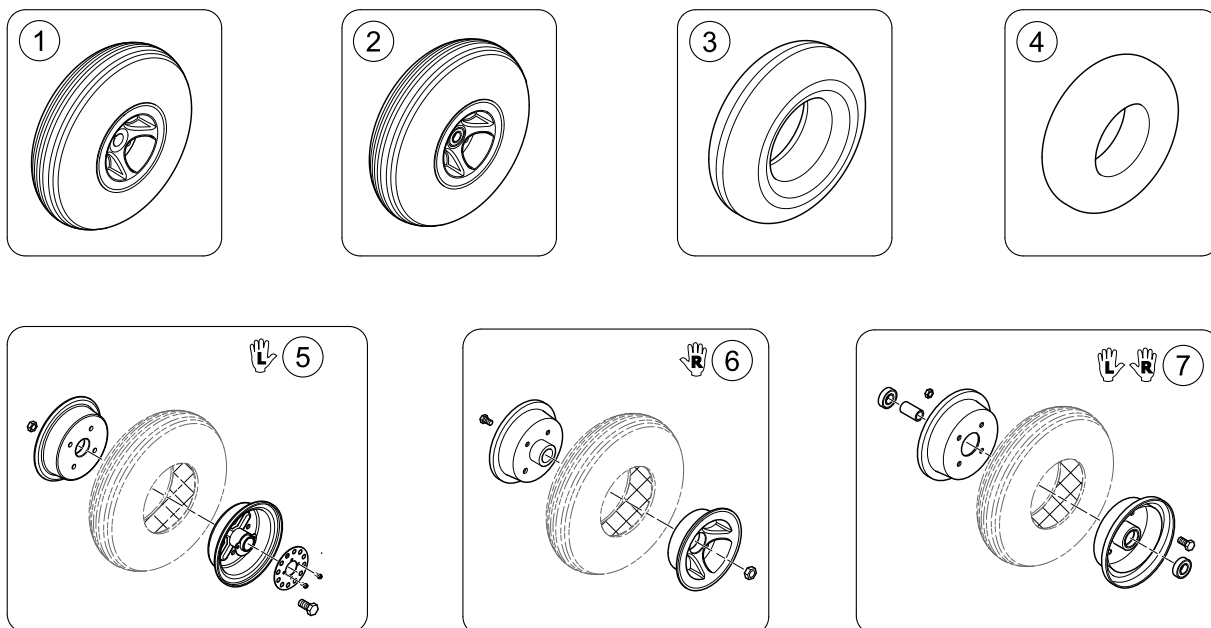

(Wheels - 5" rim)

1639752.iso

1	SP1637429	BAKHJUL HØ KPL LUFT COMET ALPINE+ <i>Design change! Replacement: SP1654383</i>	→ 09.10.2019	1
1	1654353	(Rear Wheel 13", pneumatic, 5" rim, RH (new design))	10.10.2019 →	1
1	SP1654383	HJUL LUFT BAK HØ/VE NYKPL COMET ALPINE+	10.10.2019 →	1
1	SP1608775	HJUL KOMPAKT BAK VE KPL COMET ALPINE+ <i>Design change! Replacement: SP1654385</i>	→ 09.10.2019	1
1	SP1654385	HJUL KOMP BAK VE NY KPLCOMET ALPINE+ <i>New design! Replaces SP1608775</i>	10.10.2019 →	1
1	SP1654386	HJUL KOMP BAK NY HØ KPLCOMET ALPINE+ <i>New design! Replaces SP1637431</i>	10.10.2019 →	1
2	SP1608594	FORHJUL COMET ALPINE+KPL COMET ALPINE+		1
2	SP1654351	FORHJUL COMET KPL LUFTNY <i>New Design! Replaces: SP1608594</i>		1
2	SP1654357	FORHJUL KOMPAKT KPL NYCOMET ALPINE + <i>New design! Replaces SP1608696</i>	10.10.2019 →	1
3	SP1640471	DEKK SORT 4.00-5 STD COMET ALPINE+		1
3	SP1586119	DEKK KOMPACT COMET+ COMET ALPINE+		1
4	SP1527714	SLANGE COMET		1
5	SP1638864	FELG BAK VE COMET ALPINE+ <i>LH - Design change! Replacement: SP1654350</i>	→ 09.10.2019	1
5	SP1654350	FELG BAK COMET NYCOMET <i>LH - New design! Replacing: SP1638864</i>	10.10.2019 →	1
6	SP1654167	FELG BAK HØCOMET ALPINE+ <i>RH - New design! Replacing: SP1638838</i>	10.10.2019 →	1
7	SP1638837	FELG FORAN COMET ALPINE+ <i>Design change! Replacement: SP1654355</i>	→ 09.10.2019	1
7	SP1654355	FELG FORAN HØ/VE COMETCOMET NY 5" <i>New design!</i>	10.10.2019 →	1