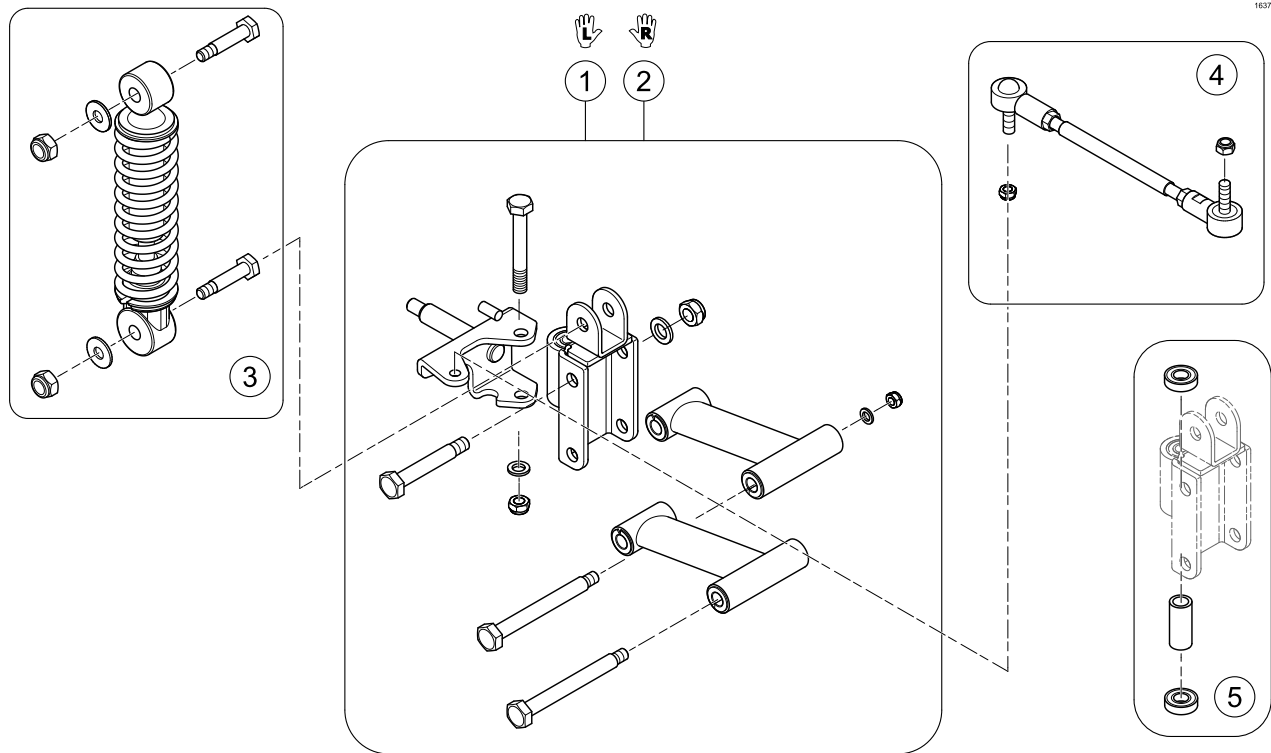

(Suspension)

1	SP1636860	STØTDEMPER HJUL VECOMET ALPINE+	1
2	SP1636862	STØTDEMPER ARM HØCOMET ALPINE+	1
3	SP1636864	STØTDEMPER KPLCOMET ALPINE+	1
4	SP1636872	FRONT STAGCOMET ALPINE+	1
5	SP1636859	LAGERKIT COMET ALPINE+	1