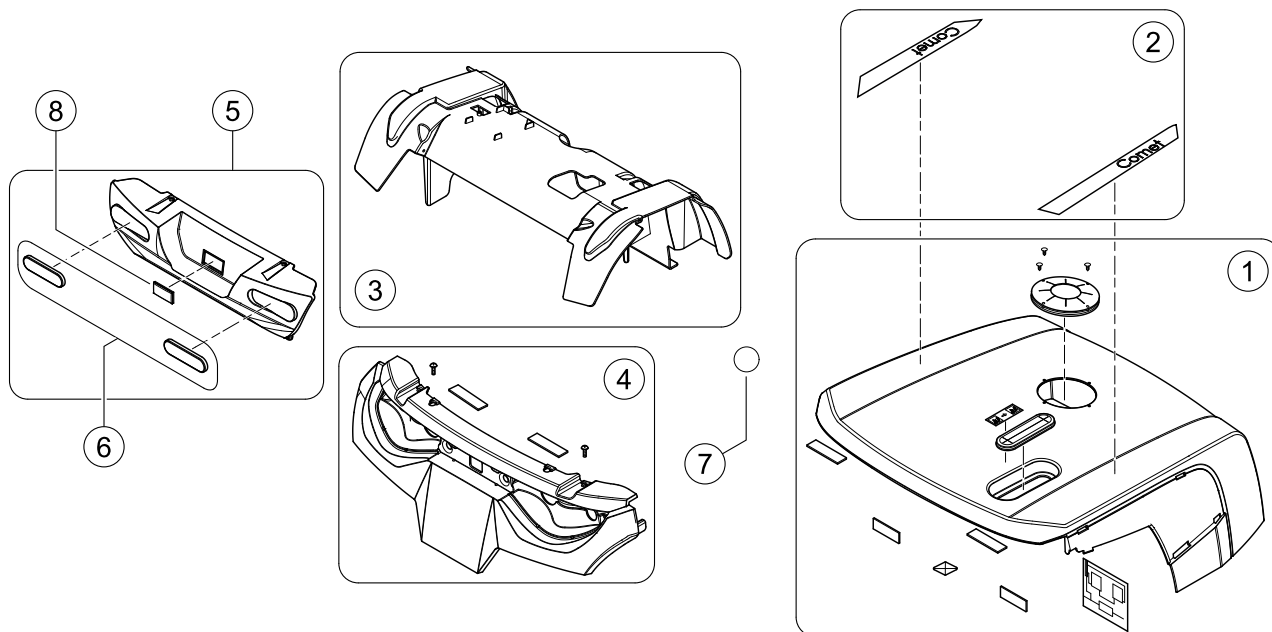

(Rear Shrouds)

1637107.iss

1	SP1608258	DEKSEL OVER BATTERI COMET ALPINE+	1
2	SP1608259	(Label Set - Pro)	1
2	SP1637306	ETIKETTSETT COMETCOMET ALPINE+	1
2	SP1637462	ETIKETTSETT COMETCOMET ULTRA	1
3	SP1608261	SKJERM BAK COMET ALPINE+	1
4	SP1636839	DEKSEL BAK V STØTFANGER COMET ALPINE+	1
5	SP1608260	DEKSEL BAK V STØTFANGER NEDRE DEL COMET ALPINE+	1
6	SP1518036	REFLEKS BAK COMET	1
7	SP1608262	ETIKETT STØTDEMPERCOMET ULTRA	2
8	SP1521879	LIST BAKRE DEKSEL LITEN COMET	1