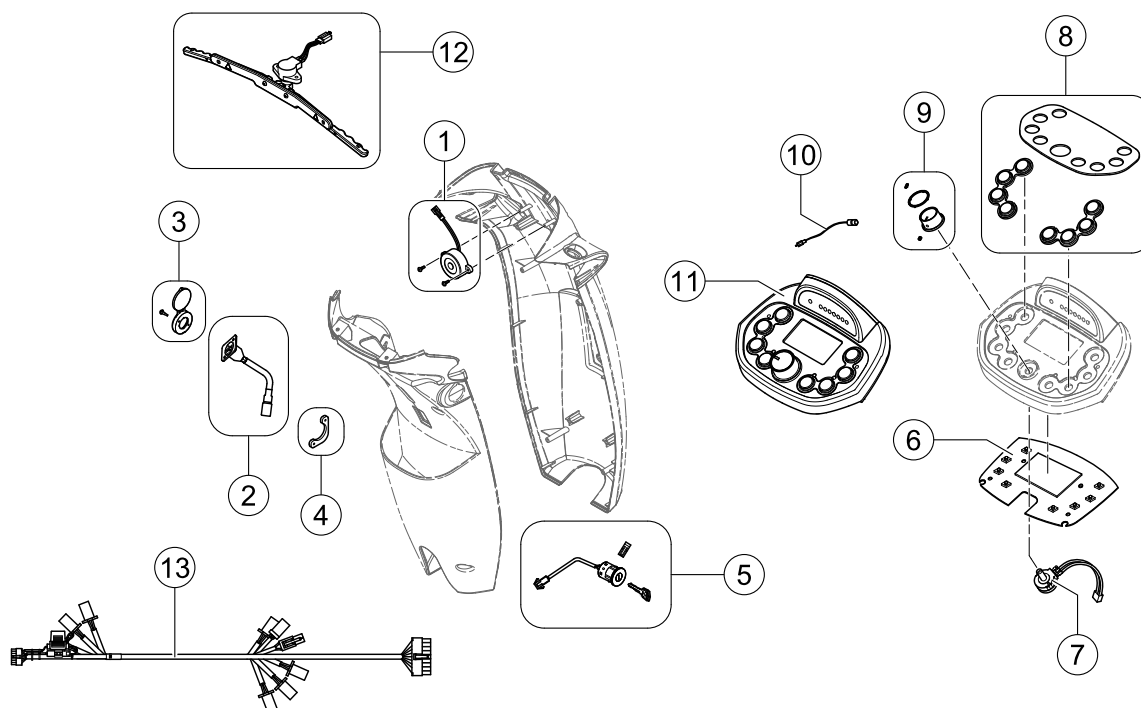

(Electronic components)

1637110.iso

1	SP1506153	BUZZER COMET ALPINE+	1
2	SP1523543	LADEPLUGGCOMET ALPINE+	1
3	SP1523534	DEKSEL LADEKONTAKT COMET COMET ALPINE +	1
4	SP1523544	PLATE STYRE COMET	1
5	SP1505451	LÅSESYLINDERCOMET ALPINE+	1
6	SP1608208	PRINTKORT STYRE COMET ALPINE +	1
7	SP1505462	POTENSIOMETER GASSREG COMET ALPINE+	1
8	SP1637215	(Display cover & rubber keys (LCD Display))	1
9	SP1608207	BRYTER FARTSINSTILLINGCOMET ALPINE+	1
10	SP1608204	TEMPERATURFØLERCOMET ALPINE+	1
11	SP1608185	PANEL KONPLETT M LCD COMET ALPINE+	1
12	SP1608200	GASSHENDEL KPL COMET	1
13	SP1608229	LEDNINGSNETTCOMET ALPINE+	1
-	SP1521577	SIKRING 10A COMET	1