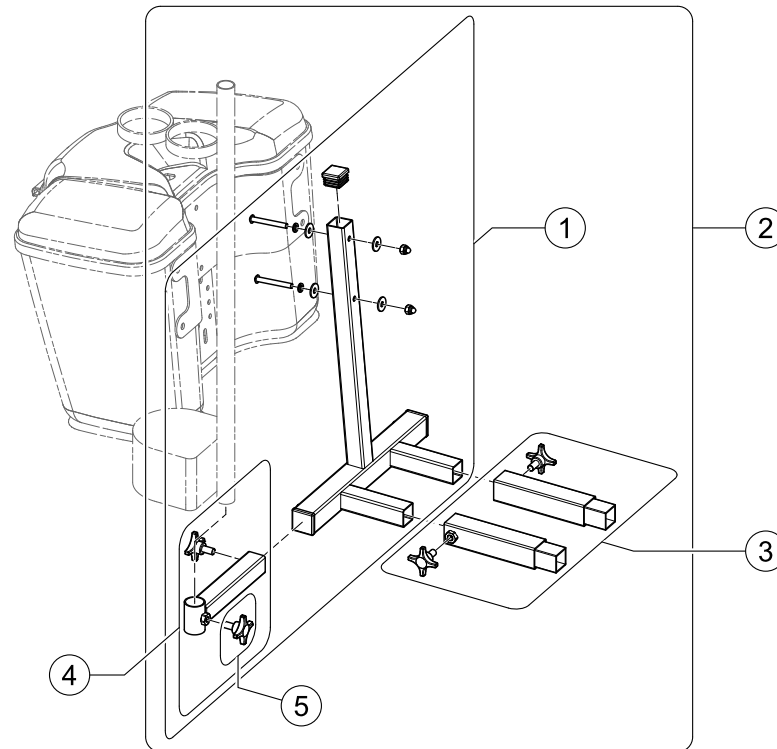

(Storage box rear bracket)

1552537X.iss

1	SP1552536	(Rear bracket for Storage box (Leo))	1
2	SP1552537	BRAKETT BAGASJEBOKS BAK COMET	1
3	SP1552594	FORLENGER FESTE KRYKKEH COMET	1
4	SP1553854	FESTE KRYKKEHOLDER COMET	1
5	5824117	STJERNEGREP FESTE NY MANØVERBOKS MOOVER	1