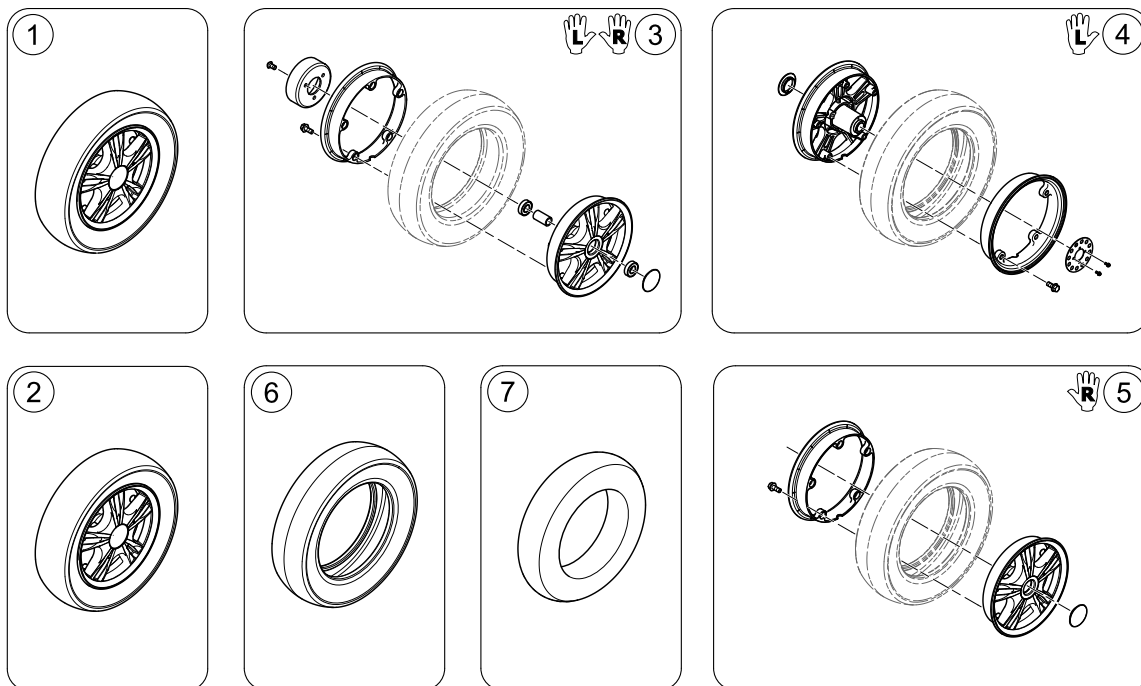

(Wheels - 8" rim)

1639753 iso

1	SP1608797	FORHJUL LAVPROFIL KPL COMET ALPINE+	1
2	SP1608819	BAKHJUL LAVPROFIL VE KPL COMET ALPINE+	1
3	SP1637433	BAKHJUL LAVPROFIL HØ KPL COMET ALPINE+	1
4	SP1638855	(8" Rim Kit, Front)	1
5	SP1638842	(8" Rim Kit, Rear LH)	1
6	SP1638856	(8" Rim Kit, Rear RH)	1
7	SP1638843	DEKK LAVPROFILCOMET ALPINE+	1
	SP1638979	(Tube 13" for 8" rim)	1