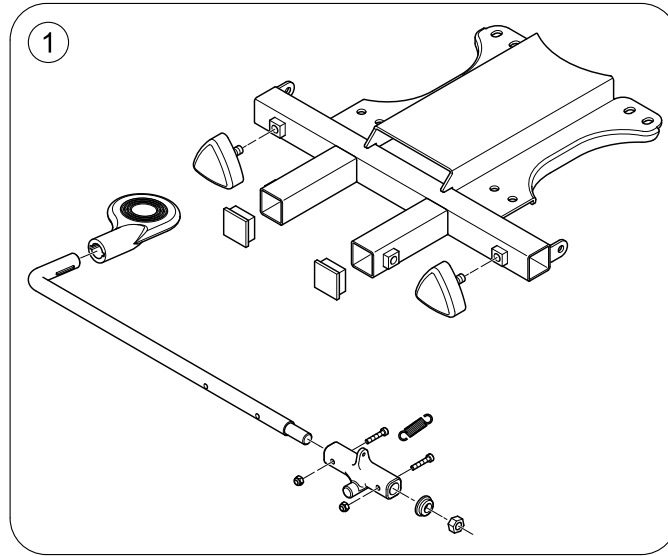

(Seat Bracket)

1637085.iso

1	SP1636855	BRAKETT UNDER SETE COMET ALPINE+	1
1	SP1636856	BRAKETT UNDER SETEBARE COMET ALPINE+/ULTRA <i>Comet ALPINE+ / ULTRA only!</i>	1