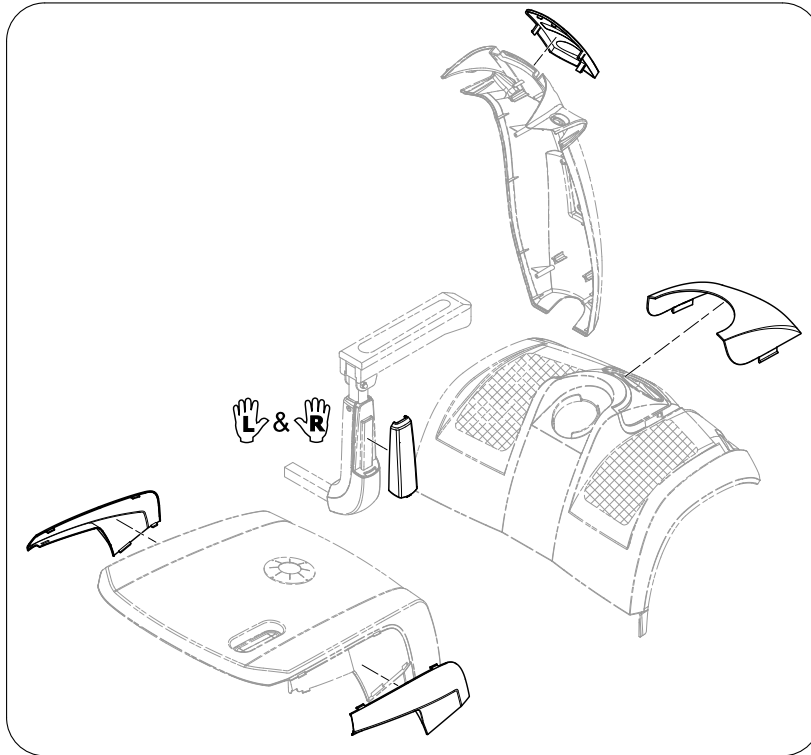

(Colour Panels (6 pieces))

1637123.iso

1	SP1604096	DEKSEL KIT BLÅCOMET ALPINE+ <i>Replaces SP1608823</i>	1
2	SP1608821	DEKSEL SETT HVIT COMET ULTRA	1
3	SP1608822	DEKSEL SETT GRØNN COMET ULTRA ORION	1
4	-	(Color panels - Sapphire Blue no longer available - please choose Alium Blue.) <i>Replaced by SP1604096</i>	1
5	SP1608831	DEKSEL SETT SØLV ORION PRO	1
6	-	(Color panels - Jasper Red no longer available - please choose Garnet Red.) <i>Replaced by SP1654684</i>	1
7	SP1654684	Color Panels Garnet redCOMET ALPINE+	1
8	SP1637415	DEKSEL SETT CHAMPAGNE COMET ULTRA ORION	1
9	SP1637416	DEKSEL SETT KOBBER FARGE COMET ULTRA ORION	1
10	SP1637417	DEKSEL SETT RED CARMINE COMET ULTRA ORION	1
11	SP1637418	DEKSEL SETT ELECTR BLUE COMET ALPINE+	1
12	SP1637419	DEKSEL SETT CROME FARGE COMET ULTRA ORION	1
13	SP1637420	DEKSEL SETT RØD POLYGON COMET UTRA ORION	1
14	SP1637421	DEKSEL SETT BLÅ POLYGON COMET ULTRA ORION	1
15	SP1637422	DEKSEL SETT HVIT POLYGON COMET UTRA ORION	1