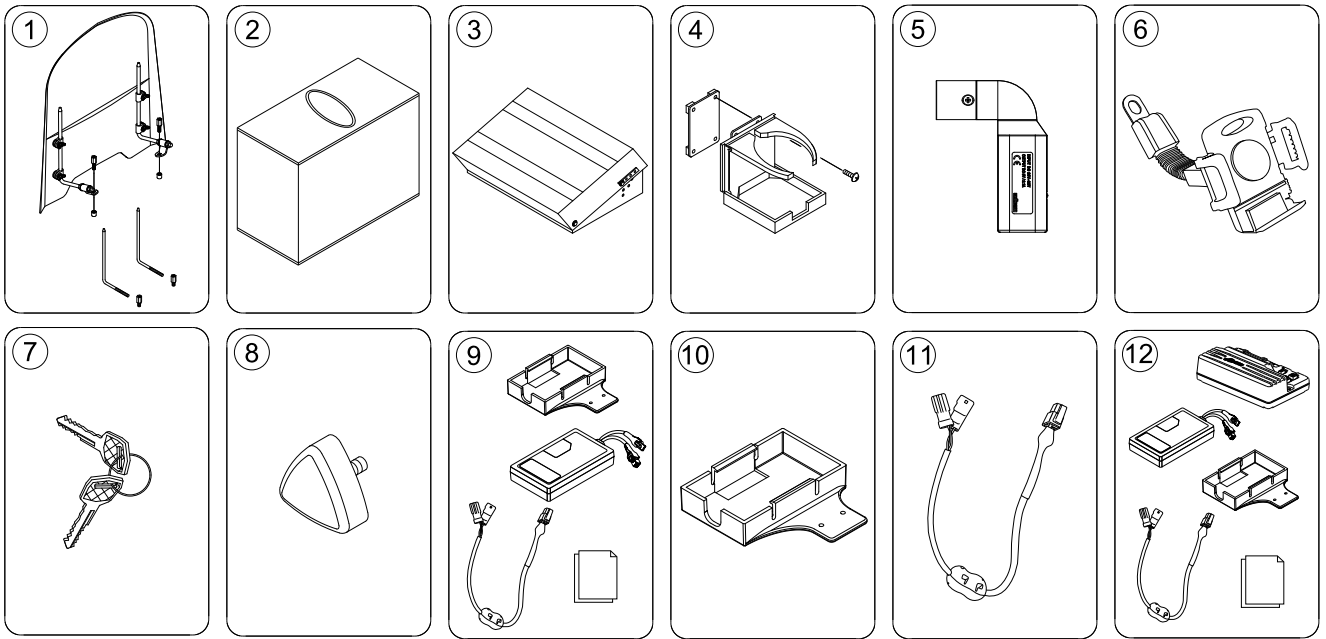

(Other Options)

ISPS16/0382

1	SP1543160	VINDSKJERM COMET	1
2	SP1518240	PRESENNING COMET COMET	1
3	SP1637914	FOTSKAMMEL JUSTERBAR COMET ALPINE +	1
4	SP1521594	HOLDER KOPP COMET	1
5	SP1637917	USB LADEUTTAK FOR COMET COMET ALPINE+	1
6	SP1637912	HOLDER TELEFON COMET ALPINE+	1
7	SP1530211	NØKKEL 2 STK STANDARD COMET	1
8	SP1507005	TREKANTSKRUKNOTTCOMET ALPINE+	1
9	1663831	(Zeta Connectivity Kit) <i>Works with scooters that have a DS90 / DS120 / DS160 controller with firmware v1.24. This is indicated by a Connectivity Ready sticker on the inside of the tiller.</i>	1
10	1663838	(Mounting Bracket Zeta)	1
11	1663839	(Cable Loom Zeta) <i>Replacement for item in 1663831</i>	1
12	1663932	(Zeta DS120 retro fit kit) <i>For scooter with DS120 controller with firmware v1.23 and earlier (no Connectivity Ready sticker). Contains 1553399 and 1663831. Controller must be programmed for specific model after replacement.</i>	1
12	1663933	(Zeta DS160 retro fit kit) <i>For scooter with DS160 controller with firmware v1.23 and earlier (no Connectivity Ready sticker). Contains 1553400 and 1663831. Controller must be programmed for specific model after replacement.</i>	1