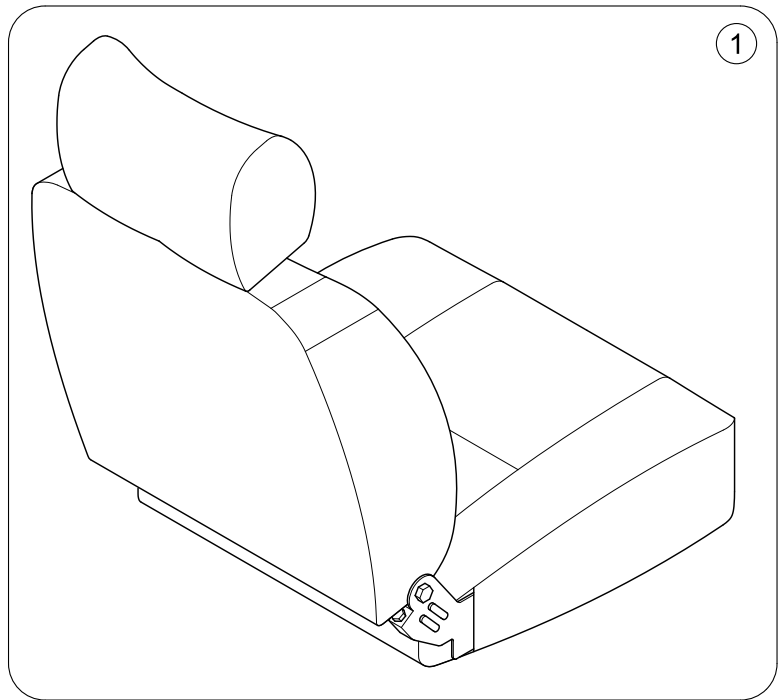

1	SP1608540	SETE COMFORT SB50 ORION PRO 4W COMET	1
1	SP1586116	SETE COMET STD HVIT SØM COMET ALPINE+ <i>Deluxe Seat (DE = Komfort Sitz)</i>	1
1	SP1608556	SETE 20PREMIUM	1
1	SP1652116	Sete 20" Deluxe LowComet Alpine+/Orion Pro <i>Not ULTRA!</i>	1
1	SP1584887	SETE 20 SORTCOMET ALPINE+ <i>NORWAY only!</i>	1
1	SP1586115	SETE COMET ULTRA SB66 COMET ULTRA	1
2	SP1529380	HODESTØTTE COMET	1
2	SP1642145	Kopfstütze Premium Sitz	1
2	SP1602195	(Headrest HD Seat)	1