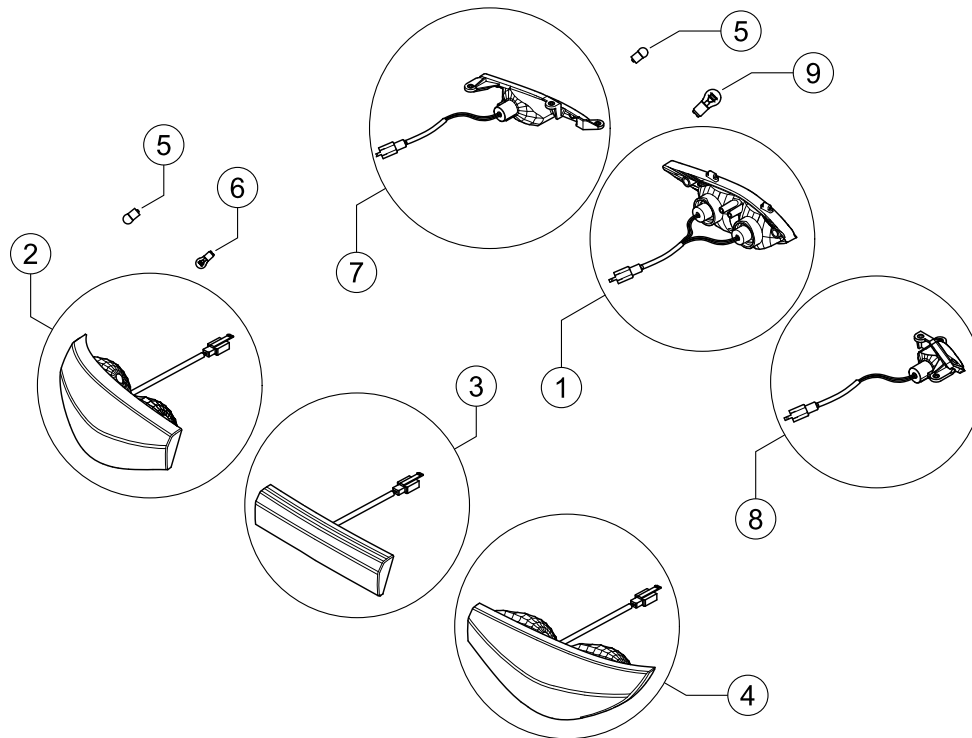

(Light System)

1640472.no

1	SP1527473	HOVEDLYKT KPL COMET	1
2	SP1518034	RETNINGSLYS VE BAK COMET	1
3	SP1518035	BREMSELYS KPL COMET	1
4	SP1518033	RETNINGSLYS HØ BAK COMET	1
5	SP1522030	LYSPÆRE 24V 12W COMET BLINKLYS	4
6	SP1522034	LYSPÆRE 24V 5W COMET BAK	1
7	SP1517733	RETNINGSLYS VE COMET 4W	1
8	SP1517734	RETNINGSLYSHØ COMET 4W	1
9	SP1527474	LYSPÆRE 12V 15W COMET	2