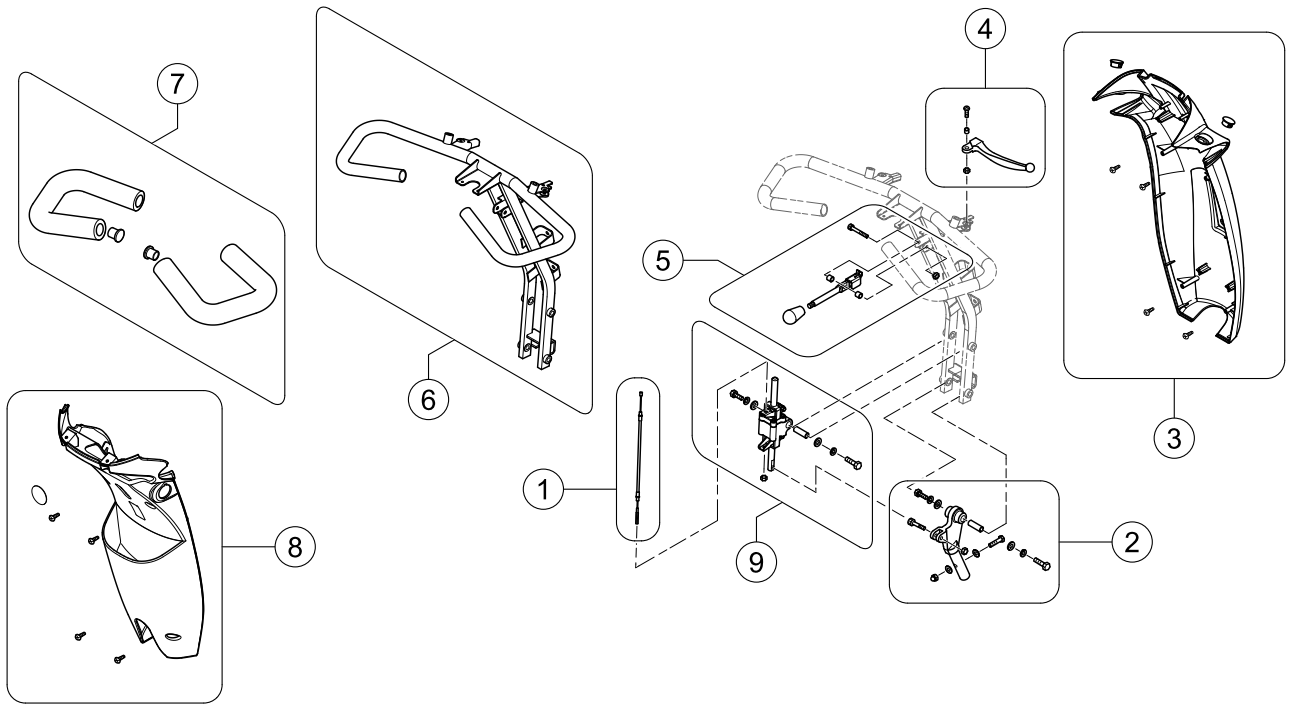

SP1637540	(Reflective Sticker)	1
1	SP1608201	KABEL STYRINGCOMET ALPINE+	1
2	SP1636812	STYRELEDDCOMET ALPINE+	1
3	SP1608205	DEKSEL STYRE COMET ALPINE+	1
4	SP1636804	HENDEL BREMS HØCOMET ALPINE+	1
5	SP1636813	HENDEL REG STYRECOMET ALPINE+	1
6	SP1608184	STYRESTAMMECOMET ALPINE+	1
7	SP1636767	GREPCOMET ALPINE+	1
8	SP1636814	DEKSEL RATTSTAMME BAKRE COMET ALPINE+	1
9	SP1608202	STYREJUSTERINGCOMET ALPINE+	1