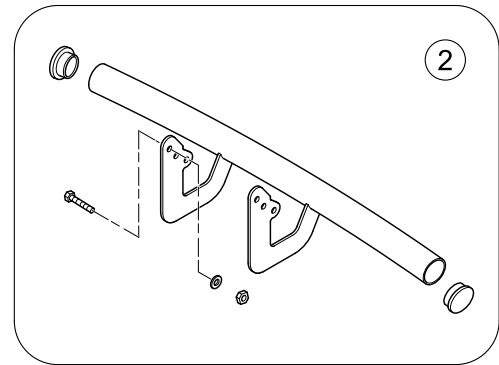

(Bumpers)

1640000 iso

1	SP1638967	STØTFANGER BAK COMET ALPINE+	1
2	SP1528298	STØTFANGER FORAN COMET 4W	1