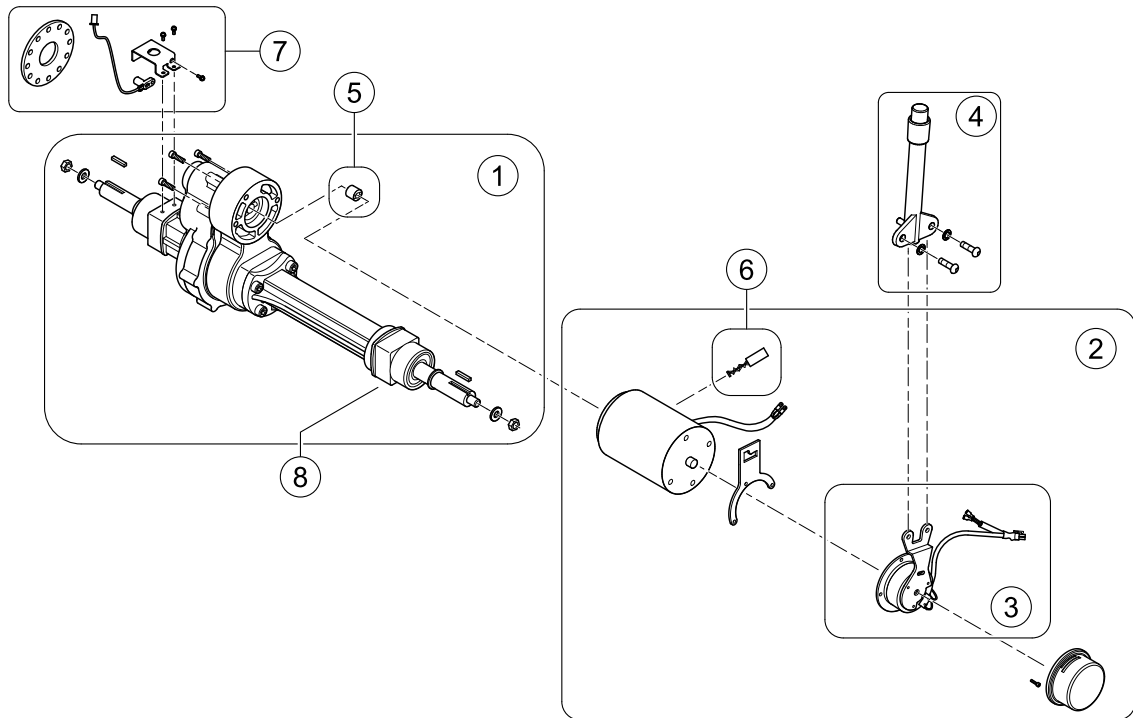

Invacare® Comet PRO / ALPINE+ / ULTRA(Wheels)
(Anti-tipper wheel)

1637088 iso

1 SP1522021

HJUL ANTI-TIPPER COMET

1

1637109.iso

1	SP1636893	(Differential - Pro)	1
1	SP1636894	DIFFERENSIAL COMET+ COMET + COMET ULTRA	1
2	SP1608264	(Motor 10 km/h - Pro)	1
2	SP1608265	(Motor 12.8 km/h - Pro)	1
2	SP1608266	(Motor 15 km/h - Pro)	1
2	SP1636875	MOTOR COMET ALPINE+ULTRA COMET ALPINE+	1
3	SP1636879	Clutch og BremsComet, Alpine, Ultra 10 km/h (Pro)	1
3	SP1636891	BREMS M CLUTCHORION PRO 12.8 & 15 km/h (Pro)	1
3	SP1636892	MAGNETBREMSCOMET ALPINE+ 10 km/h (Alpine+ / Ultra)	1
4	SP1505672	FRIKOPLINGSHENDEL COMET	1
5	SP1571584	STYREPINNE MOTORORION PRO	1
6	SP1636876	(Carbon brush) 10 km/h (Pro)	1
6	SP1636877	BØRSTORION PRO 12.8 & 15 km/h (Pro)	1
6	SP1636878	(Carbon brush) 10 km/h (Alpine+ / Ultra)	1
7	SP1643083	HASTIGHETSSENSOR KITCOMET ALPINE+ replaces item SP1636874	1
8	SP1571585	(Rubber Pad)	1