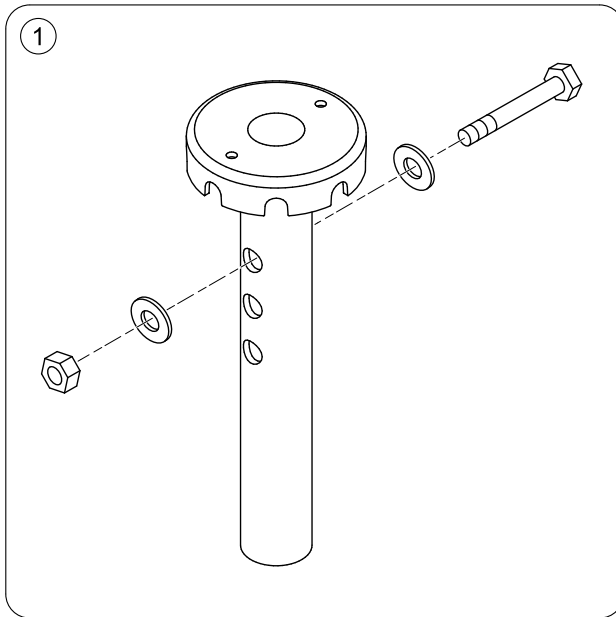

Invacare® Comet PRO / ALPINE+ / ULTRA|(Seating)
(Seat Post)

1637084.no

1	SP1521691	SETEBRAKETT M ARMLENSFESTE COMET	1
1	SP1640520	SetepinneComet Ultra	1