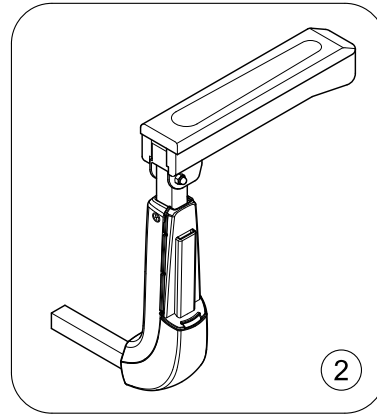

1637396.iso

1	1676255	(Armrest HD, Cpl.- LH, design 2022) <i>New design 2022</i>	1
2	1676256	(Armrest HD, Cpl.-RH, design 2022) <i>New design 2022</i>	1
1	SP1636858	ARMLÉN VENSTRE COMET ALPINE+	1
2	SP1636857	ARMLÉN HØYRECOMET ALPINE+	1
3	1509683	Armlen øvre delCOMET ULTRA	2