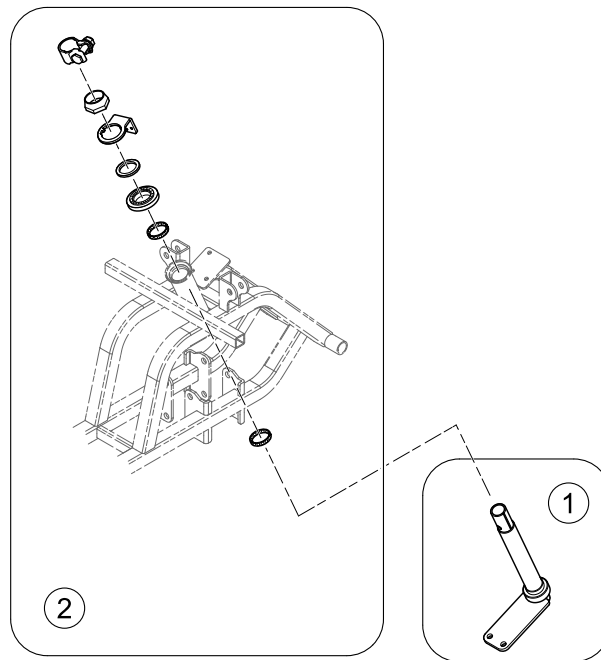

1	SP1608211	MONTERINGSKIT STYRINGCOMET ALPINE+	1
2	SP1636816	(Bearing Kit)	1