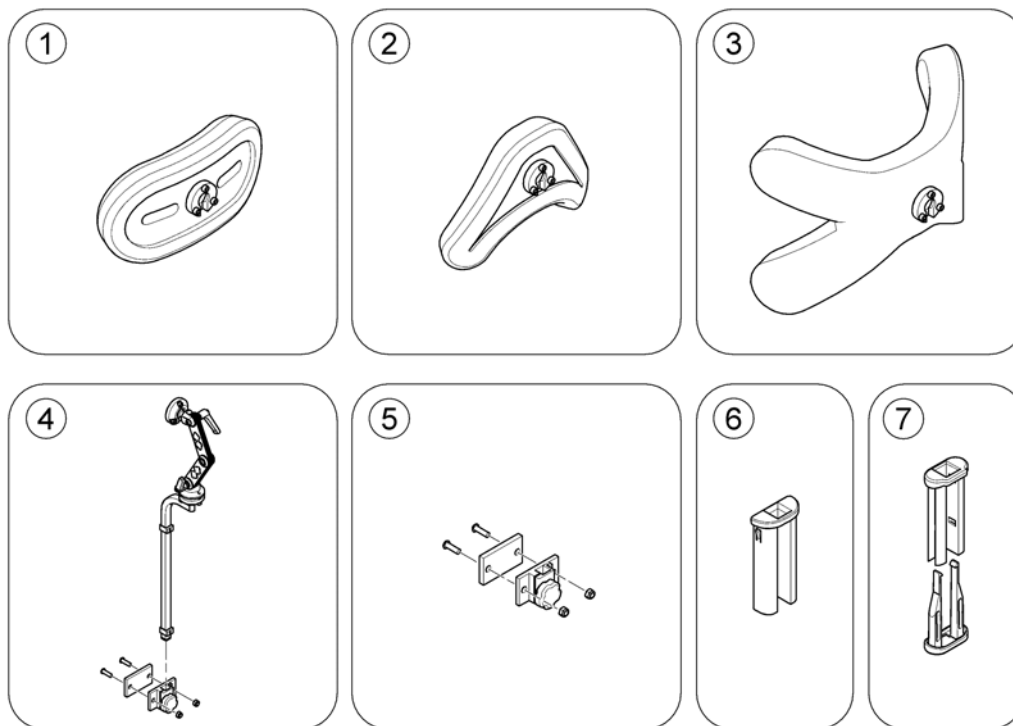

(Elan Headrests - Modulite Seat)

1649324.iso

1	SP1603255	(ELAN Cushion, 150mm Standard) <i>[2323]</i>	1
1	SP1603254	(ELAN Cushion, 255mm Standard) <i>[2324]</i>	1
1	SP1603253	(ELAN Cushion, 355mm Standard) <i>[2322]</i>	1
2	SP1603291	(ELAN Cushion, 230mm x 180mm Occipital) <i>[2325]</i>	1
2	SP1603290	(ELAN Cushion, 305mm x 200mm Occipital) <i>[2326]</i>	1
3	SP1626823	(ELAN Cushion, 280mm x 255mm 4-point) <i>[2327]</i>	1
4	SP1603250	(ELAN Headrest Hardware, adjustable, w/o cushion)	1
5	SPTRC2480	(Headrest Clamp Kit, Low Profile Knob)	1
6	1603252	(ELAN Headrest Adapter for Flex3, Backrest Plate) <i>Flex3 Backrest Plate only</i>	1
7	1629412	(ELAN Headrest Adapter for Flex3, Tension adjustable) <i>Flex3 Tension adjustable only</i>	1