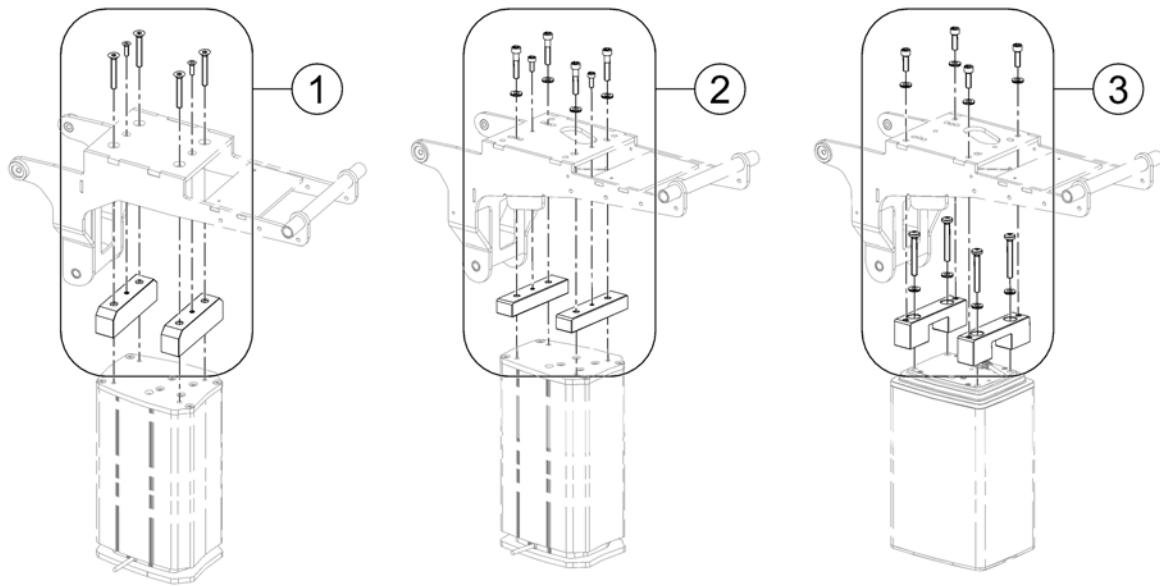

(Seat Height Adapter Storm4)

1560782.iso

1	SP1540334	SETEHØYDE ADAPTER STORM4	→ 19.04.2012	1
2	SP1556447	(Seatheightadapter cpl.)	20.04.2012 → 14.05.2012	1
3	SP1555071	SETEHØYDE ADAPTER STORM4 FRA 15/5-2012	15.05.2012 →	1