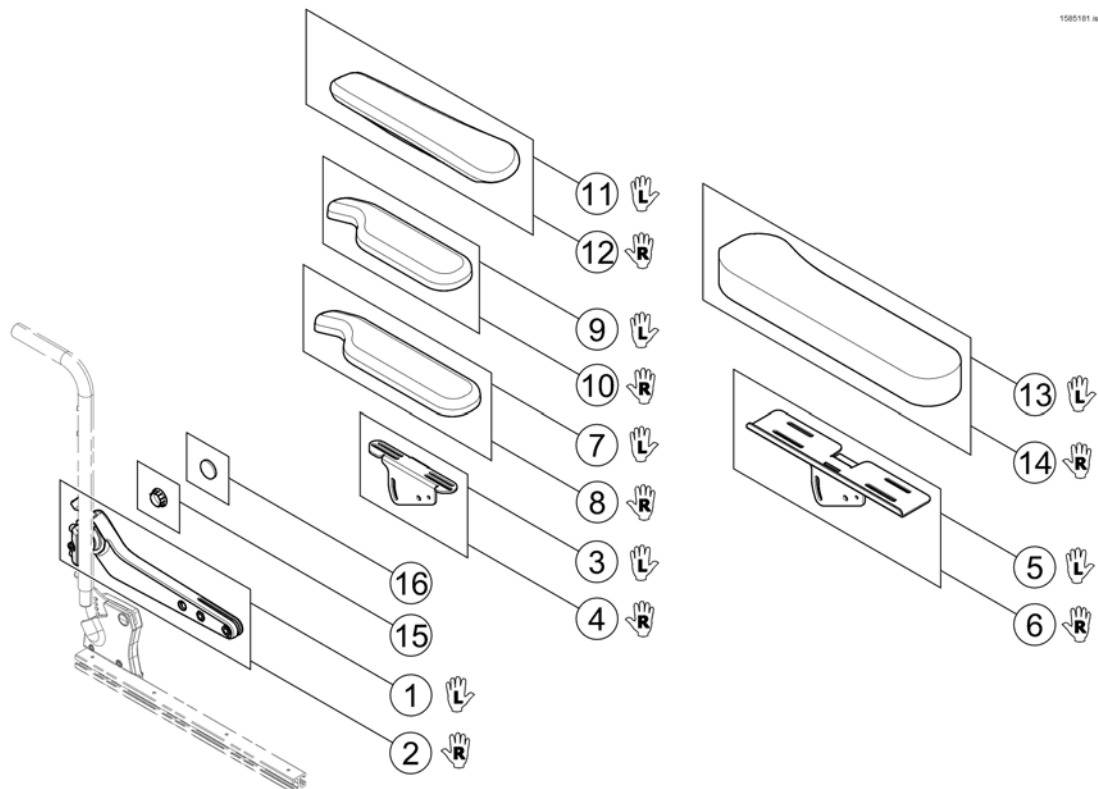

-	-	(Retrofitting the armrests on chairs built before 15-03-27 also requires new Pos. A & B and Sling Back with respective cut-outs!) !!!		0
1	SP1582668	ARMLLEN FLIP UP VE KPL MUDULITE	19.01.2015 →	1
2	SP1582644	ARMLLEN FLIP UP HØ KPL MODULITE	19.01.2015 →	1
3	SP1585412	HOLDER VE POLSTER OPPFEL MODULITE		1
4	SP1585413	HOLDR HØ POLSTER OPPFELL MODULITE		1
5	SP1585414	FESTE MYKT POLSTER HØ MODULITE		1
6	SP1585415	FESTE MYKT POLSTER VE MODULITE		1
7	SP1528846	ARMLLENSPOLSTER VE LANG STORM TDX BORA		1
8	SP1528845	ARMLLENSPOLSTER HØ LANG STORM4 TDX BORA		1
9	SP1443004	ARMLLENSPOLSTER VE STORM STORM TDX BORA		1
10	SP1449043	ARMLLENSPOLSTER HØ STORM STORM TDX BORA		1
11	SP1571589	ARMLLENSPOLSTER ERGONO VE STORM4 TDX		1
12	SP1571588	ARMLLENSPOLSTER ERGONO HØ STORM4 TDX		1
13	SP1585068	ARMLLENSPOLSTER VE MYKT TDX SP2		1
14	SP1585069	ARMLLENSPOLSTER HØ MYKT TDX SP2		1
15	SP1590599	(Cap)		1
16	SP1582989	(Reflector yellow D=43/38mm)		1