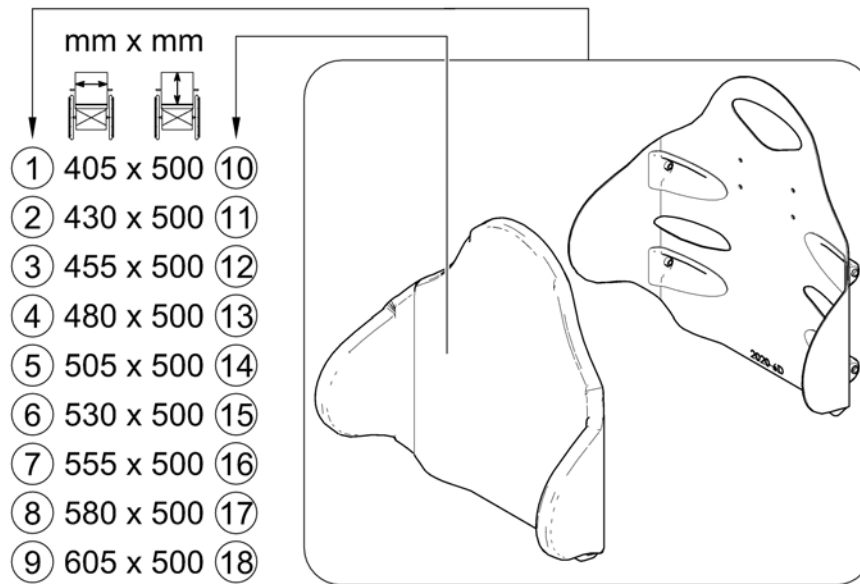

Elite Deep Back

1	1543515	RYGG ELITE DEEP SB41 H51 MATRIX	1
2	1543519	RYGG ELITE DEEP SB43RH50 MATRIX	1
3	1543523	RYGG ELITE DEEP SB46 H50 MATRIX	1
4	1543987	RYGG Elite Deep Back 48w x 50.5hNo H/ware	1
5	1543991	RYGG Elite Deep SB50.5 H50.5h UTEN FESTE	1
6	1584177	RYGG Posture Back 530 x 500 Deep Back No H/Ware	1
7	1584179	(Elite Deep HD Back 22x20", cpl.)	1
8	1584181	(Elite Deep HD Back 23x20", cpl.)	1
9	1583933	(Elite Deep HD Back 24x20", cpl.)	1
10	1544073	Ryggtrekk Elite dyp Back sb40,5 rh50,5	1
11	1544077	Ryggtrekk Elite dyp Back sb43 rh50,5	1
12	1544081	Ryggtrekk Elite dyp Back sb45,5 rh50,5	1
13	1544085	Ryggtrekk Elite dyp Back sb48 rh50,5	1
14	1544124	Ryggtrekk Elite dyp Back sb50,5 rh50,5	1
15	SPTRS0344-2120	(Backrest Cushion - Elite Deep HD Back 21x20")	1
16	SPTRS0344-2220	(Backrest Cushion - Elite Deep HD Back 22x20")	1
17	SPTRS0344-2320	(Backrest Cushion - Elite Deep HD Back 23x20")	1
18	SPTRS0344-2420	(Backrest Cushion - Elite Deep HD Back 24x20")	1