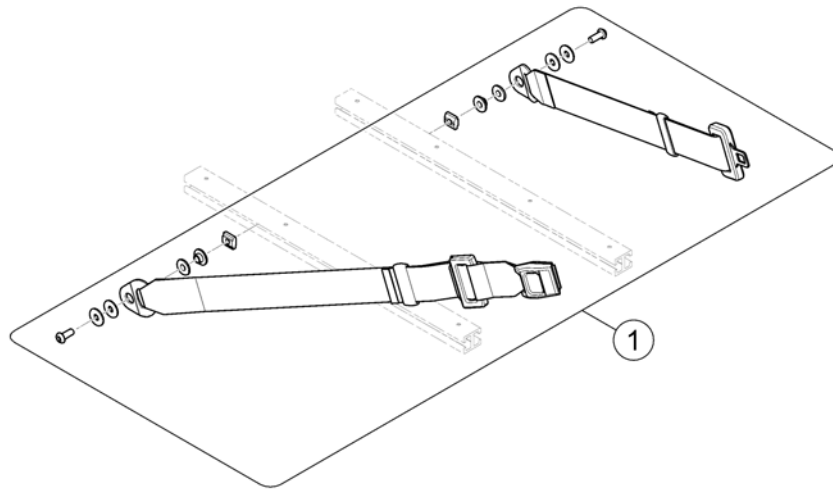

1588510.ISO

1 SP1571183

HOFTEBELTE C TIL SKINNE MODULITE

1