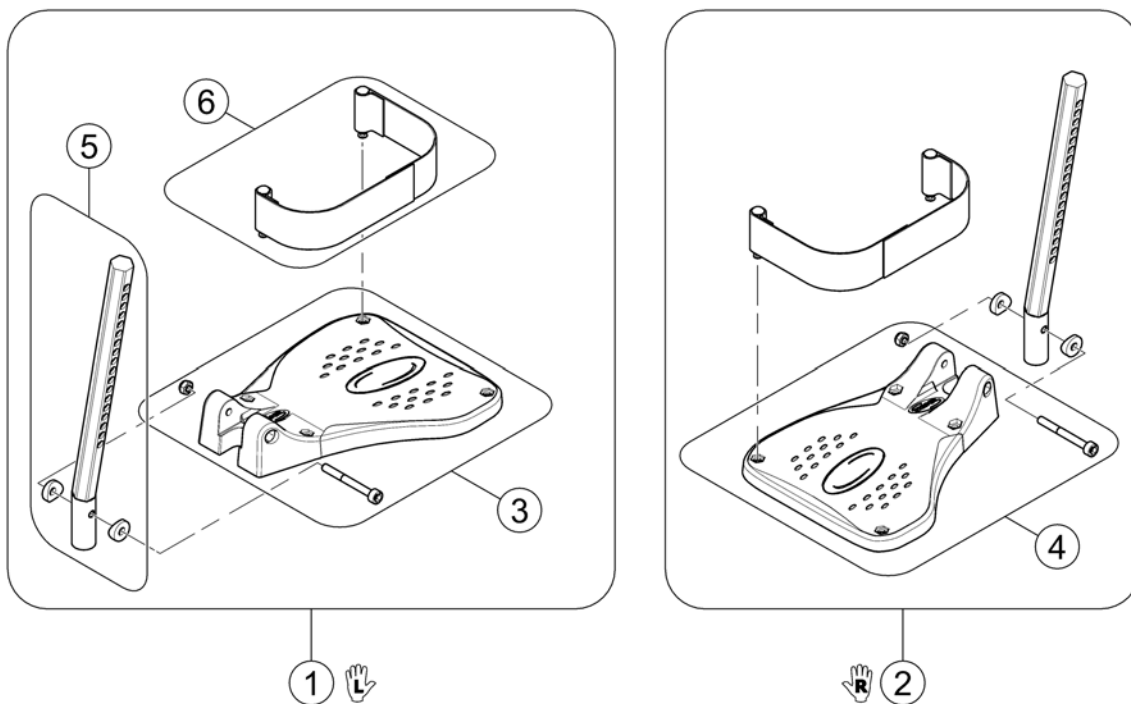

(Footrests Vari, Flip-Up (01.08.10 =>))

152964X.lin

1	SP1541575	FORPLATE OPPFELLBAR KPL VENSTRE	1
2	SP1541574	FOTPLATE OPPFELLBAR KPL HØYRE	1
3	SP1529645	FOTPLATE KLP SB43-45 VE STORM4	1
4	SP1529644	FOTPLATE KLP SB43-45 HØ STORM4	1
5	SP1543045	(Plug-in tube LH/RH)	1
6	SP1442467	LEGGBÅND HELKAPPE PAR MIRAGE, STORM4, TDX	1