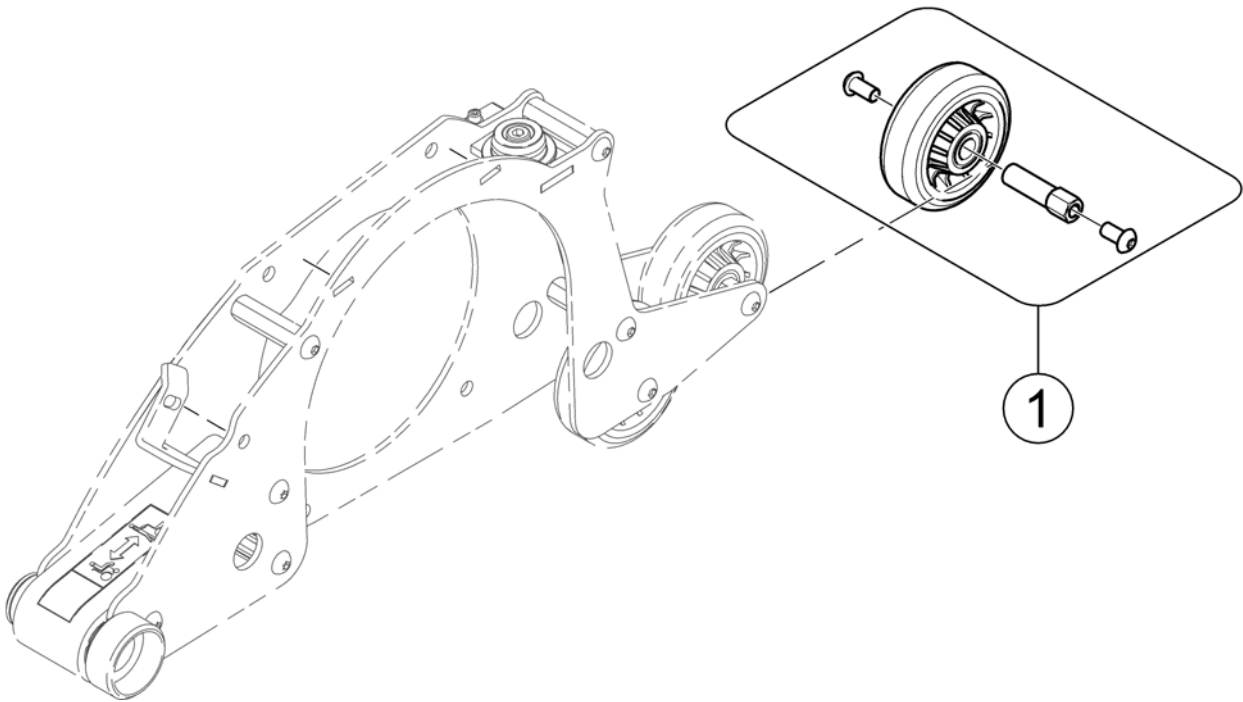

1 SP1582215

(Anti-Tip-Wheel Kit, Ø80mm)

1