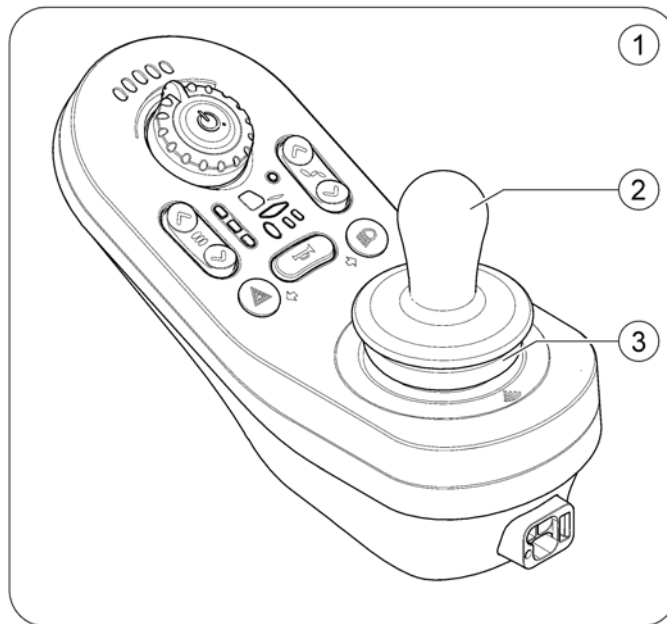

Invacare® Storm4 | Elektronikk
(Remote REM216)

1605137.iso

1	SP1602826	(LiNX Remote DLX-REM216 - Drive, Actuators and Lights)	1
2	SP1607776	(LiNX Joystick Knob REM050/110/211/216)	1
3	SP1653457	(LiNX Gaiter REM050/110/211/216)	1