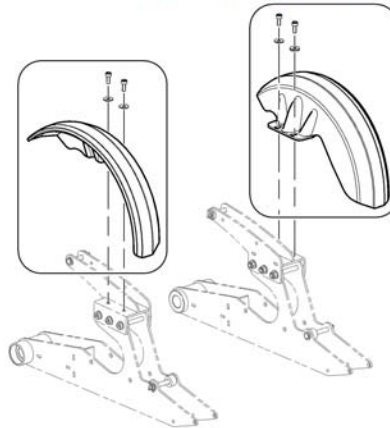

Invacare® Storm4 | Annet Utstyr & Tilbehør
(Fenders for Drive Wheels (SSD-Motors))

1534858X.no

	RH		LH			RH		LH			RH		LH	
	1	2	3	4		1	2	3	4		1	2	3	4
Kurze Sitzplatte Short Seatplate					Mittlere Sitzplatte Middle Seatplate					Lange Sitzplatte Long Seatplate				
T=430 B=380	✓	✓	✗	✗	T=480 B=380	✓	✓	✗	✗	T=530 B=380	✓	✓	✗	✗
T=430 B=430	✓	✓	✗	✗	T=480 B=430	✓	✓	✗	✗	T=530 B=430	✓	✓	✗	✗
T=430 B=480	✓	✓	✗	✗	T=480 B=480	✓	✓	✗	✗	T=530 B=480	✓	✓	✗	✗
T=430 B=530	✓	✓	✗	✗	T=480 B=530	✗	✗	✓	✓	T=530 B=530	✗	✗	✓	✓
T=410 B=380	✓	✓	✗	✗	T=460 B=380	✓	✓	✗	✗	T=510 B=380	✓	✓	✗	✗
T=410 B=430	✓	✓	✗	✗	T=460 B=430	✓	✓	✗	✗	T=510 B=430	✓	✓	✗	✗
T=410 B=480	✓	✓	✗	✗	T=460 B=480	✓	✓	✗	✗	T=510 B=480	✓	✓	✗	✗
T=410 B=530	✓	✓	✗	✗	T=460 B=530	✗	✗	✓	✓	T=510 B=530	✗	✗	✓	✓
T=380 B=380	✓	✓	✗	✗	T=430 B=380	✓	✓	✗	✗	T=480 B=380	✓	✓	✗	✗
T=380 B=430	✓	✓	✗	✗	T=430 B=430	✓	✓	✗	✗	T=480 B=430	✓	✓	✗	✗
T=380 B=480	✓	✓	✗	✗	T=430 B=480	✓	✓	✗	✗	T=480 B=480	✓	✓	✗	✗
T=380 B=530	✓	✓	✗	✗	T=430 B=530	✗	✗	✓	✓	T=480 B=530	✗	✗	✓	✓
Recaro Seat	✓	✓	✗	✗	Optimist Seat	✗	✗	✓	✓					

1	SP1540339	SKJERM BAK HØ STORM4	1
2	SP1540340	SKJERM BAK VE STORM4	1
3	SP1540341	(Mud Guard, short, RH)	1
4	SP1540342	(Mud Guard, short, LH)	1