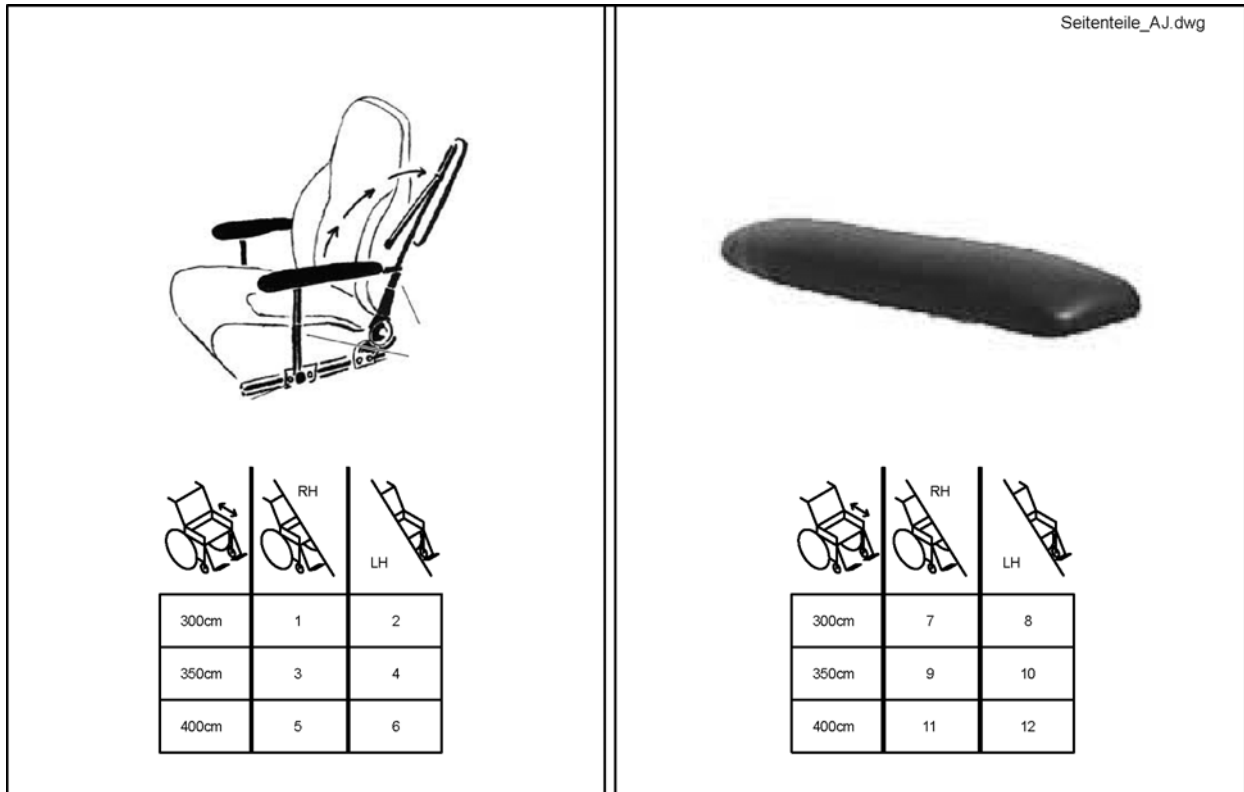

(Armrests for Optimist Seat => 2018-12-31)

(Armrests Arne Jensen for Optimist Seat)

1	1419657	ARMLEN OPPFELL 30CM HØ SNAPLOKK OPTIMIST KPL	1
2	1419658	ARMLEN OPPFELL 30CM VE SNAPLOKK OPTIMIST KPL	1
3	1419659	ARMLEN OPPFELL 35CM HØ SNAPLOKK OPTIMIST KPL	1
4	1419660	ARMLEN OPPFELL 35CM VE SNAPLOKK OPTIMIST KPL	1
5	1419661	ARMLEN OPPFELL 40 CM HØ SNAPLOKK OPTIMIST KPL	1
6	1419662	ARMLEN OPPFELL 40CM VE SNAPLOKK OPTIMIST KPL	1
7	1419647	ARMLENSPOLSTER HØYRE VOKSEN ANATOMISK,KORT 30	1
8	1419648	ARMLENSPOLSTER VENSTRE VOKSEN ANATOMISK,KORT 30	1
9	5314011	ARMLENSPOLSTER HØYRE VOKSEN ANATOMISK,KORT 35	1
10	5314010S	ARMLENSPOLSTER VENSTRE VOKSEN ANATOMISK,KORT 35	1
11	5314011L	ARMLENSPOLSTER HØYRE VOKSEN ANATOMISK,LANG 40	1
12	5314010	ARMLENSPOLSTER VENSTRE VOKSEN ANATOMISK,LANG 40	1