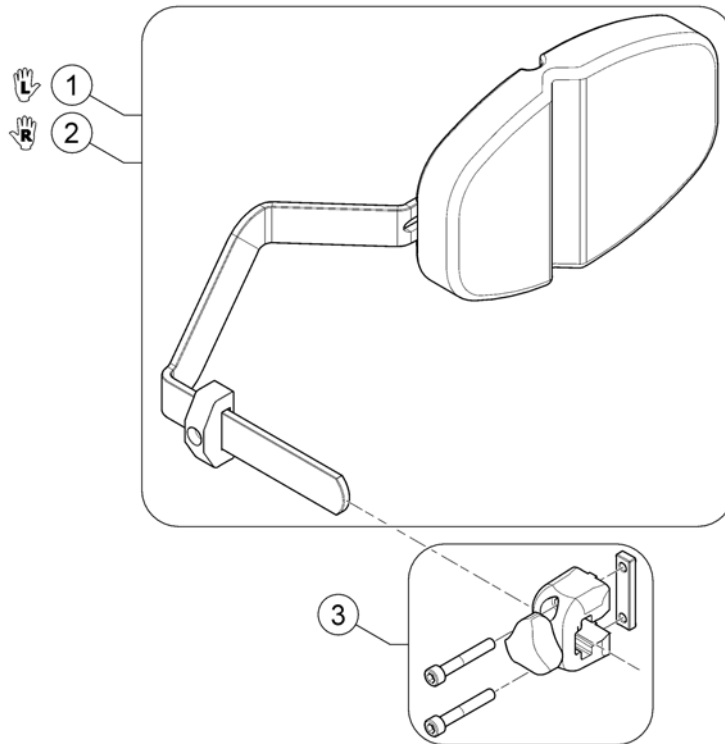

(Lateral supports, Flex3 backrest - multi adjustable)

160205.00

-	-	(Design change on 2016-07-01 - we suggest to change older supports on both sides.)	1
1	SP1555692	Sidestøtte multi multi r eg forlenget ve	1
2	SP1555691	Sidestøtte multi multi r eg forlenget hø	1
3	1543574	SIDESTØTTEFESTE KPL LAGUNA 2, CLEMATIS	1