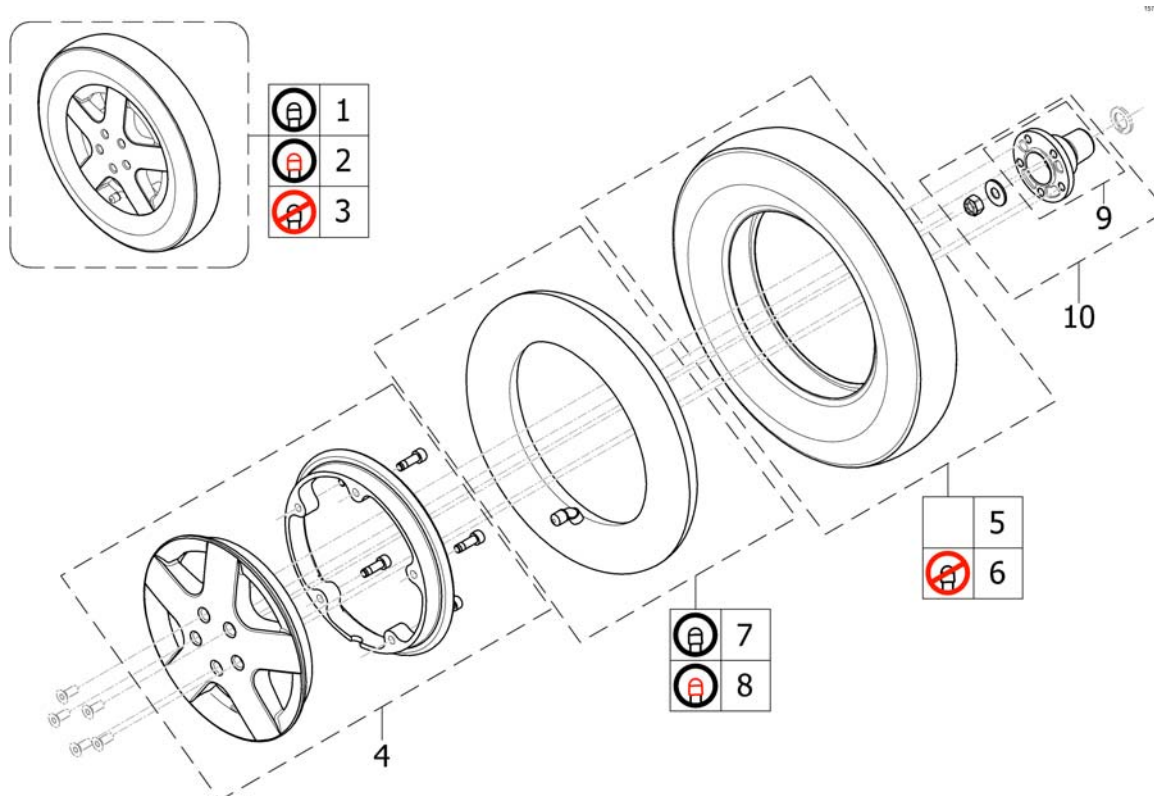

(Drive Wheel 14" (3.00 - 8))

1	SP1532414	DRIVHJUL KPL M LUFT STORM4		1
2	SP1532415	DRIV HJUL PUNKT SIKKERT STORM4 KPL		1
3	SP1532416	HJUL KOMPAKT 3.00-8 GRÅ STORM4		1
4	SP1541373	FELG KPL DRIVHJUL STORM4		1
-	SP1522975	Bolt 5/16-18 x 7/8" TDX		5
5	SP1522940	DEKK LUFT 14X 3 (3,00-8) STORM4		1
6	SP1141342	DEKK KOMPACT GB2 14X3 STORM4 TDX		1
7	SP1039651	SLANGE 14" STORM4 MAX		1
8	SP1541374	(Tube 14", puncture protected)		1
9	SP1163728	(Wheel hub 5-hole)	05.01.2011 →	1
		<i>05.01.2011 => - Replaces SP1536413</i>		
10	SP1536413	HJULNAV KPL STORM4	→ 04.01.2011	1
		<i>=>05.01.2011 - Replaced by SP1163728</i>