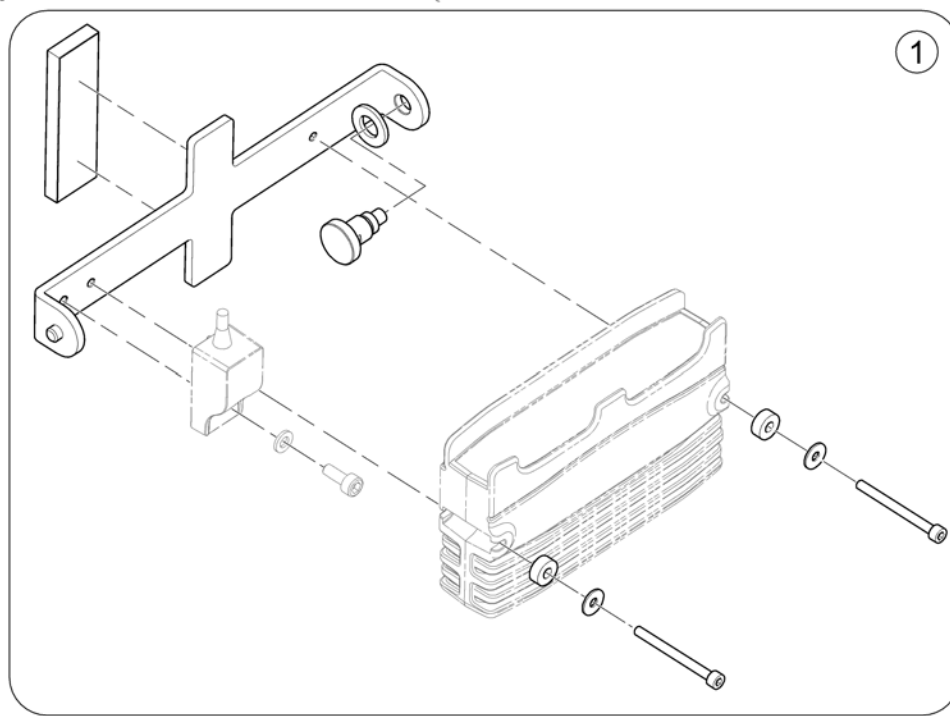

1 SP1543129

(Holder Powermodule)

Lock washer between module and bracket!

1

(Power module holder / Gyro)

154261X.kso

1 SP1546769

(Power module holder / Gyro)