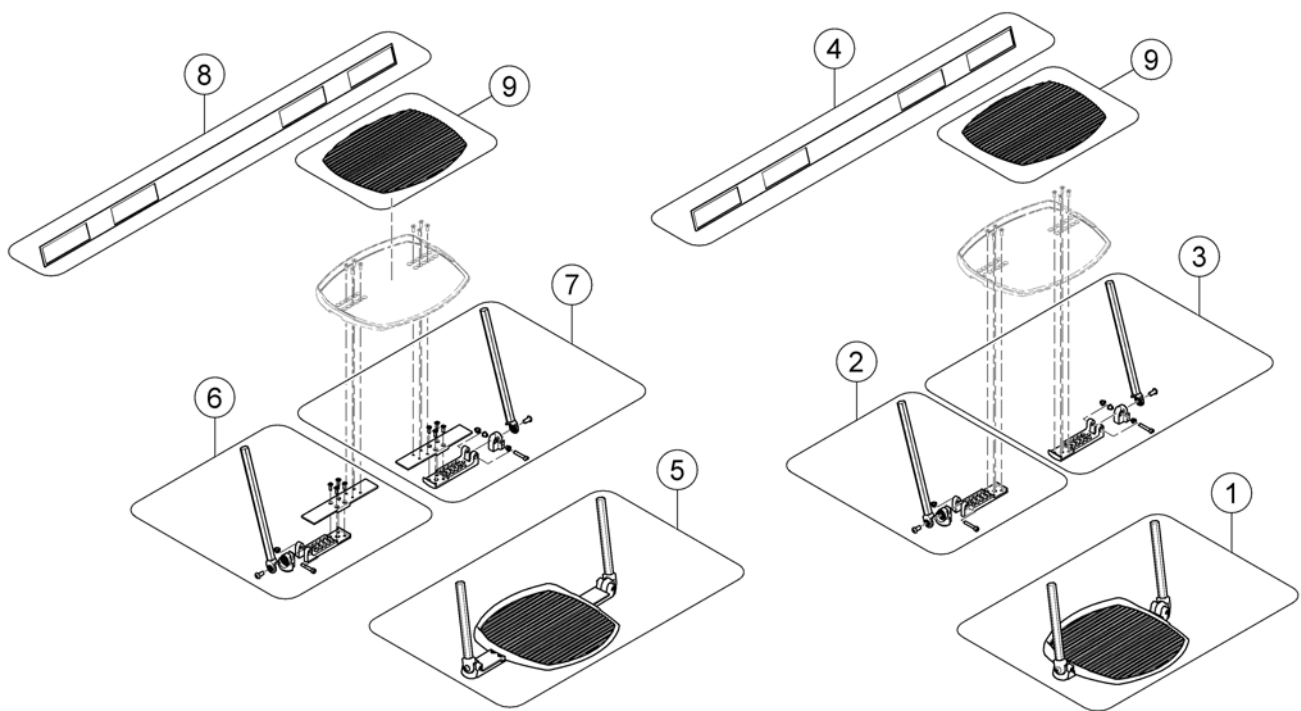

1645695.iso

1	SP1423156	FOTPLATE HEL KPL STORM3	1
2	SP1645738	(Footboard bracket RH)	1
3	SP1645737	(Footboard bracket LH)	1
4	Z174167	(Calf strap L=930mm)	1
5	SP1533540	FOTPLATE SB53 STORM4	1
6	SP1552599	(Footboard bracket RH - SW530mm)	1
7	SP1552600	(Footboard bracket LH - SW530mm)	1
8	SP1552767	(Calf strap L=1130mm)	1
9	Z174159	FOTBRETT UNDERLAG HEL FOTPLA STORM/TWISTER	1