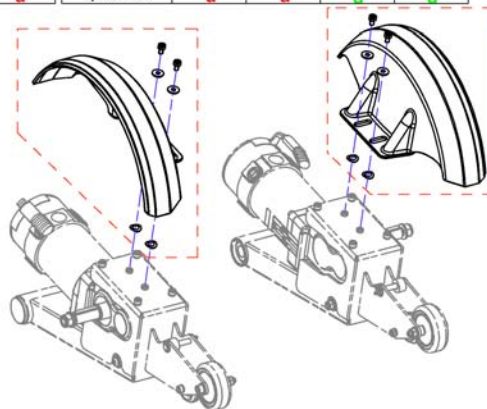

(Fenders for Drive Wheels => 04.01.11)

	RH		LH			RH		LH			RH		LH	
	1	2	3	4		1	2	3	4		1	2	3	4
Kurze Sitzplatte Short Seatplate					Mittlere Sitzplatte Middle Seatplate					Lange Sitzplatte Long Seatplate				
T=43 B=38	ü	ü	ü	ü	T=48 B=38	ü	ü	ü	ü	T=53 B=38	ü	ü	ü	ü
T=43 B=43	ü	ü	ü	ü	T=48 B=43	ü	ü	ü	ü	T=53 B=43	ü	ü	ü	ü
T=43 B=48	ü	ü	ü	ü	T=48 B=48	ü	ü	ü	ü	T=53 B=48	ü	ü	ü	ü
T=43 B=53	ü	ü	ü	ü	T=48 B=53	ü	ü	ü	ü	T=53 B=53	ü	ü	ü	ü
T=41 B=38	ü	ü	ü	ü	T=46 B=38	ü	ü	ü	ü	T=51 B=38	ü	ü	ü	ü
T=41 B=43	ü	ü	ü	ü	T=46 B=43	ü	ü	ü	ü	T=51 B=43	ü	ü	ü	ü
T=41 B=48	ü	ü	ü	ü	T=46 B=48	ü	ü	ü	ü	T=51 B=48	ü	ü	ü	ü
T=41 B=53	ü	ü	ü	ü	T=46 B=53	ü	ü	ü	ü	T=51 B=53	ü	ü	ü	ü
T=38 B=38	ü	ü	ü	ü	T=43 B=38	ü	ü	ü	ü	T=48 B=38	ü	ü	ü	ü
T=38 B=43	ü	ü	ü	ü	T=43 B=43	ü	ü	ü	ü	T=48 B=43	ü	ü	ü	ü
T=38 B=48	ü	ü	ü	ü	T=43 B=48	ü	ü	ü	ü	T=48 B=48	ü	ü	ü	ü
T=38 B=53	ü	ü	ü	ü	T=43 B=53	ü	ü	ü	ü	T=48 B=53	ü	ü	ü	ü
Recaro Seat	ü	ü	ü	ü	Optimist Seat	ü	ü	ü	ü					

1	SP1530557	SKJERM BAK HØ STORM4 BRUKSP1540339	1
2	SP1530558	SKJERM BAK VE STORM4 BRUK SP1540340	1
3	SP1530559	HJULSKJERM KORT HØ STORM4 brukSP1540339	1
4	SP1530560	HJULSKJERM KORT VE STORM4 brukSP1540340	1