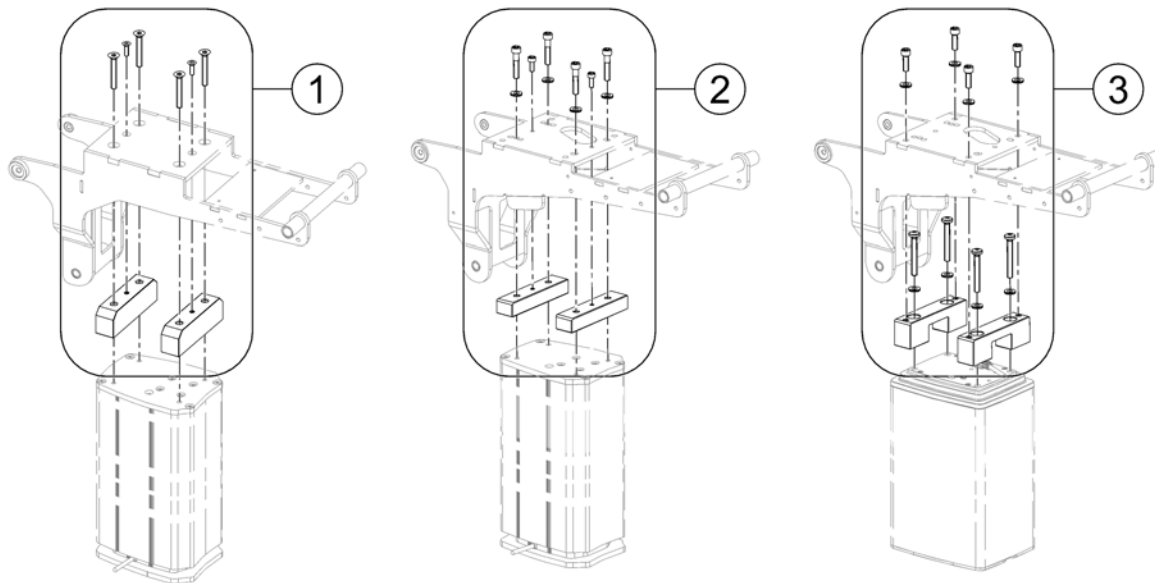

(Seat Height Adapter Storm4 X-Plore)

1560782.iso

1	SP1540334	SETEHØYDE ADAPTER STORM4	→ 19.04.2012	1
2	SP1556447	(Seatheightadapter cpl.)	20.04.2012 → 15.09.2013	1
3	SP1555071	SETEHØYDE ADAPTER STORM4 FRA 15/5-2012	16.09.2013 →	1