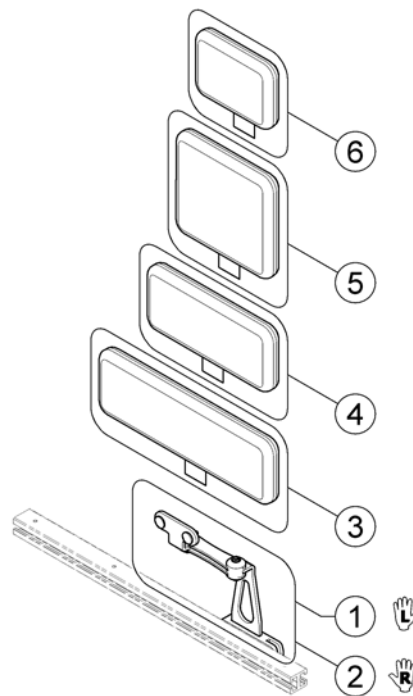

1585183.ISO

1	SP1584411	FESTEBRAKETT LÅRSTØTTE TDX SP2 MODULITE VE	1
1	SPTRC2235	(Hip Support, Quick Release bracket, ext. (+50mm height), LH)	1
2	SP1584410	FESTEBRAKETT LÅRSTØTTE T STORM4 TDX LOW-RIDER HØ	1
2	SPTRC2234	(Hip Support, Quick Release bracket, ext. (+50mm height), RH)	1
3	SP1584414	LÅRSTØTTE PUTE 33X10 MODULITE	1
4	SP1584413	LÅRSTØTTE PUTE 23*10 CM MODULITE	1
5	SPTRC1864-C02	(Hip Support Pad 180x150mm)	1
6	SP1584412	LÅRSTØTTE PUTE 14*10 CM MODULITE	1