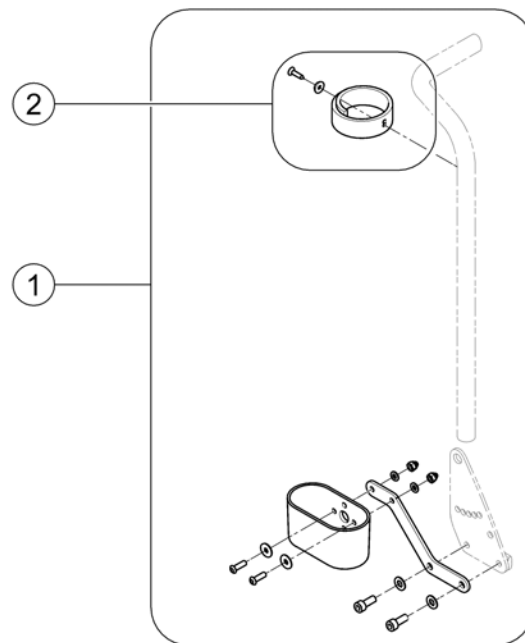

(Cane holder (Modulite: backrest frame))

1571962.jpg

1	SP1570396	KRYKKEHOLDER RUNDT RØR STORM3	1
2	SP1420493	BÅND TIL KRYKKEHOLDER STORM4	1