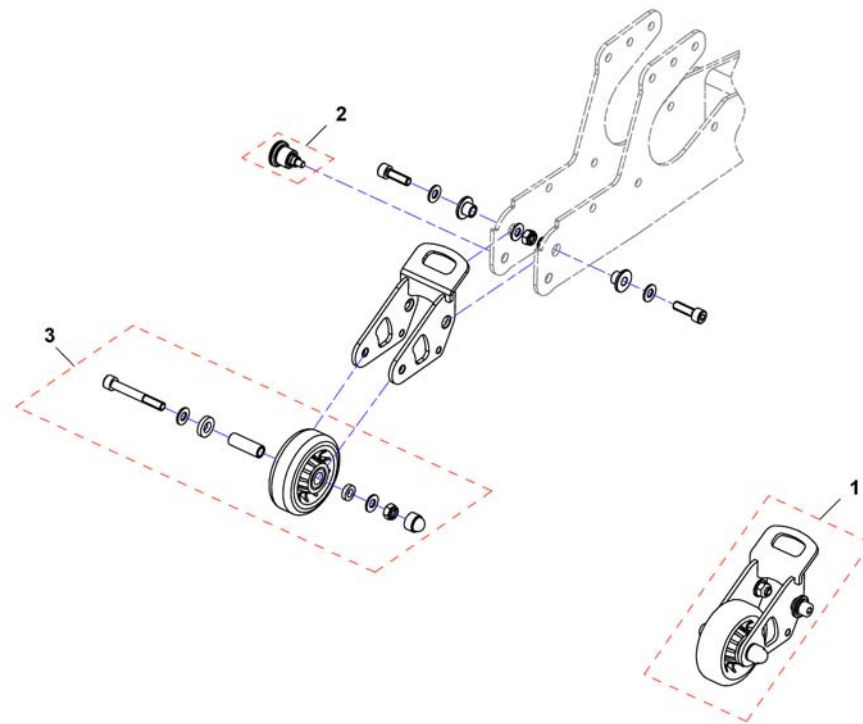

(Anti-Tippers for SSD Motors, flip up)

1552985X.dwg

1	SP1552420	(Anti-Tipper, flip up, cpl.)	1
2	SP1550631	(Mini indexing plunger)	1
3	SP1556002	(Anti-Tip-Wheel, Ø80)	1