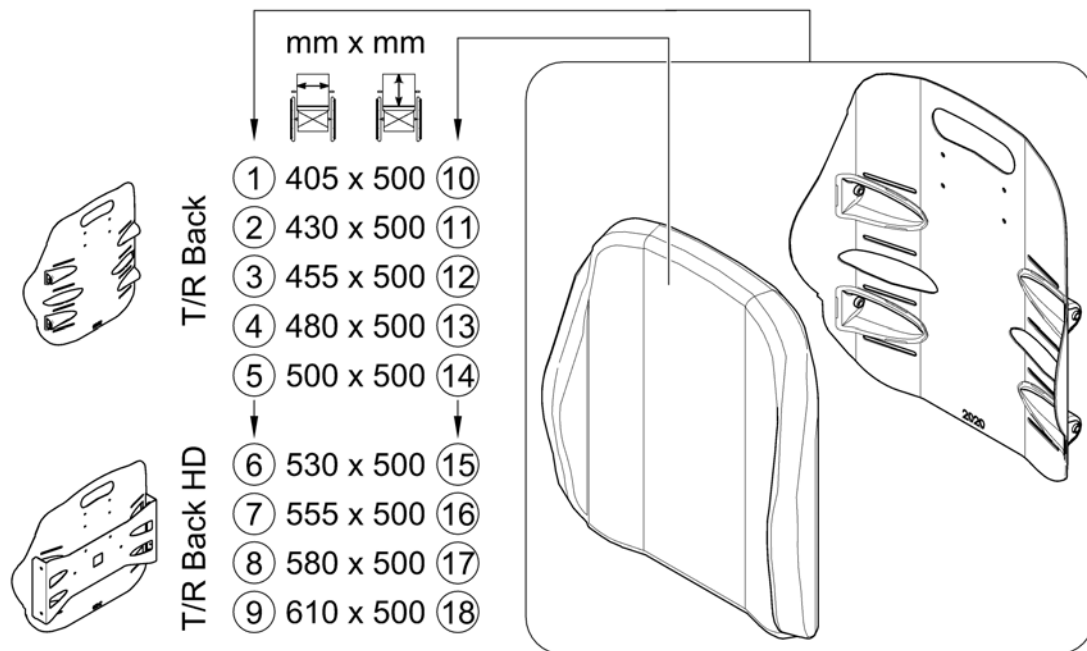

Elite T/R Back

1	SP1580029	(Elite TR Back 16x20", cpl.)	1
2	SP1580030	(Elite TR Back 17x20", cpl.)	1
3	SP1580031	(Elite TR Back 18x20", cpl.)	1
4	SP1580032	(Elite TR Back 19x20", cpl.)	1
5	SP1580033	ELITE TR RYGG 505x500mm 20x20"	1
6	SP1584160	(Elite TR Back HD 21x20", cpl.)	1
7	SP1584178	(Elite TR Back HD 22x20", cpl.)	1
8	SP1584180	(Elite TR Back HD 23x20", cpl.)	1
9	SP1584182	(Elite TR Back HD 24x20", cpl.)	1
10	1580110	Ryggtrekk PB Elite TiltR ecline sb48 rh46	1
11	1580297	Ryggtrekk PB Elite TiltR ecline sb48 rh51	1
12	1580298	Ryggtrekk PB Elite TiltR ecline sb51 rh41	1
13	1580299	Ryggtrekk PB Elite TiltR ecline sb51 rh46	1
14	1580300	Ryggtrekk PB Elite TiltR ecline sb51 rh51	1
15	SPTRS0375-2120	(Backrest Cushion - Elite TR HD Back 21x20")	1
16	SPTRS0375-2220	(Backrest Cushion - Elite TR HD Back 22x20")	1
17	SPTRS0375-2320	(Backrest Cushion - Elite TR HD Back 23x20")	1
18	SPTRS0375-2420	(Backrest Cushion - Elite TR HD Back 24x20")	1