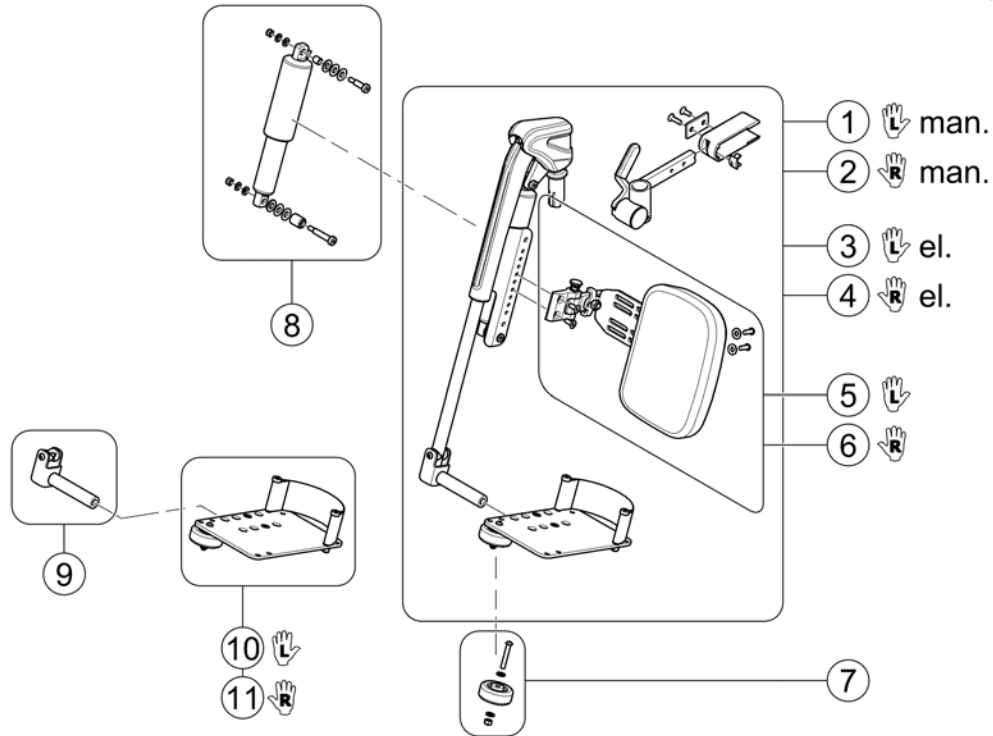

1	SPTRC2070	(Pivot Plus Legrest man. LH, cpl. with support)	1
2	SPTRC2069	(Pivot Plus Legrest man. RH, cpl. with support)	1
3	SPTRC2068	(Pivot Plus Legrest pow. LH, cpl. with support)	1
4	SPTRC2067	(Pivot Plus Legrest pow. RH, cpl. with support)	1
5	SPTRC2127-C02	(Calf Pad RH/LH with mounting hardware)	1
6	SPTRC2127-C02	(Calf Pad RH/LH with mounting hardware)	1
7	SPTRC2129	(Wheel, Footplate - cpl.)	1
8	SPTRC2128	(Legrest Actuator, cpl.)	1
9	SPTRC2109-C01	(Pivot Mount Assy LH/RH)	1
10	SPTRC2108-C09	(Footplate Assy 5.25x8", Heavy Duty - LH)	1
11	SPTRC2108-C10	(Footplate Assy 5.25x8", Heavy Duty - RH)	1
-	SPTRE0756	(Actuator cable) LH / links	1
-	SPTRE0754	(Actuator cable) RH / rechts	1