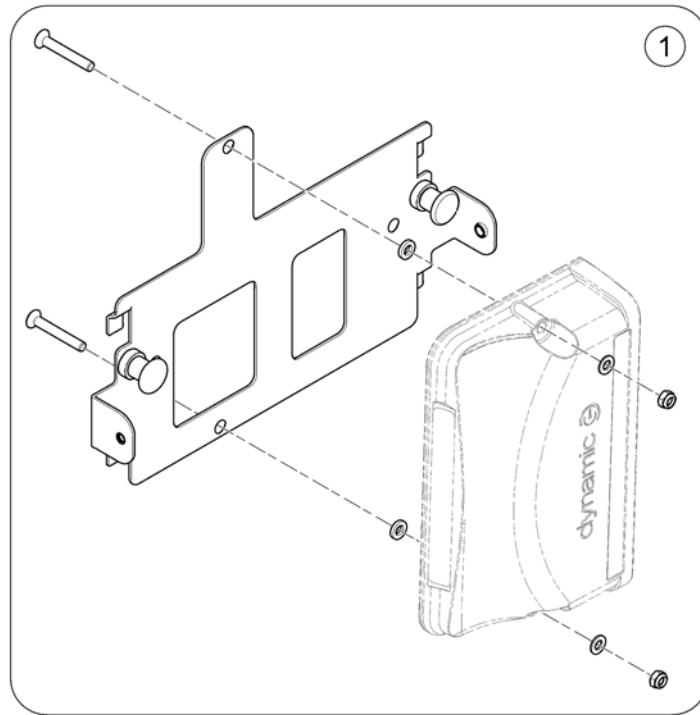

(Power Modules)

① 120A - Drive only

② 120A - Drive, Actuators & Light

1639232.iso

1	SP1602834	(Power Module LiNX DLX-PM120 120A - Drive only)	1
2	SP1602837	(Power Module LiNX DLX-PM120AL 120A - Drive, Actuators & Light)	1