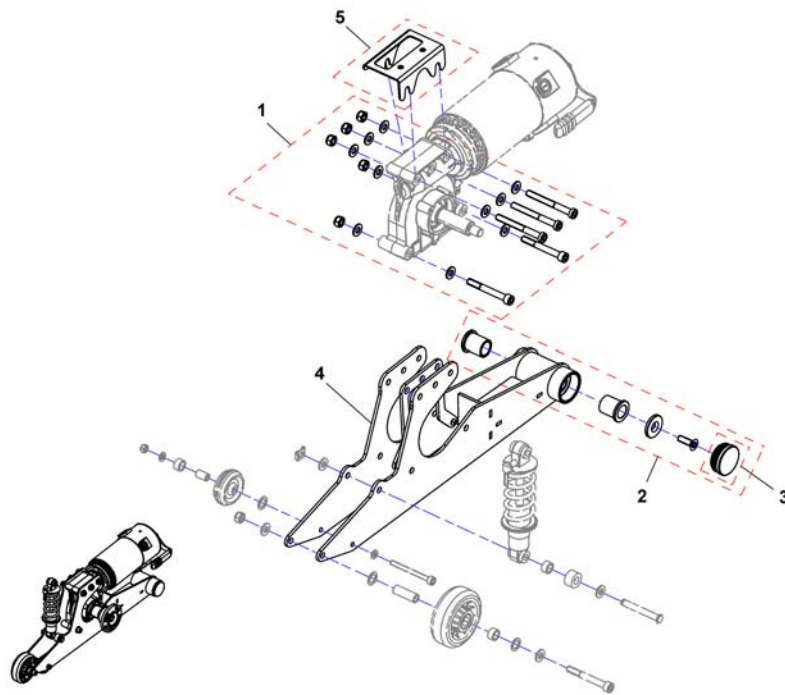

1	-	(No longer available.)	1
2	SP1541799	(Swingarm RH)	1
3	SP1530581	FORINGSSETT STORM4	1

(Motor Swingarm SSD)

1533674X.dwg

1	SP1541363	MONTERINGSKIT SSD MOTOR STORM4 KPL HØ OG VE	1
2	SP1541367	LAGERKIT SVINGARM STORM4	1
3	SPL01043	GLIDER SVINGARM STORM4	1
4	SP1541761	SVINGARM SSD MOTOR HØ STORM4	1
4	SP1541762	SVINGARM SSD MOTOR VE STORM4	1
5	SP1533974	(Bridge)	1