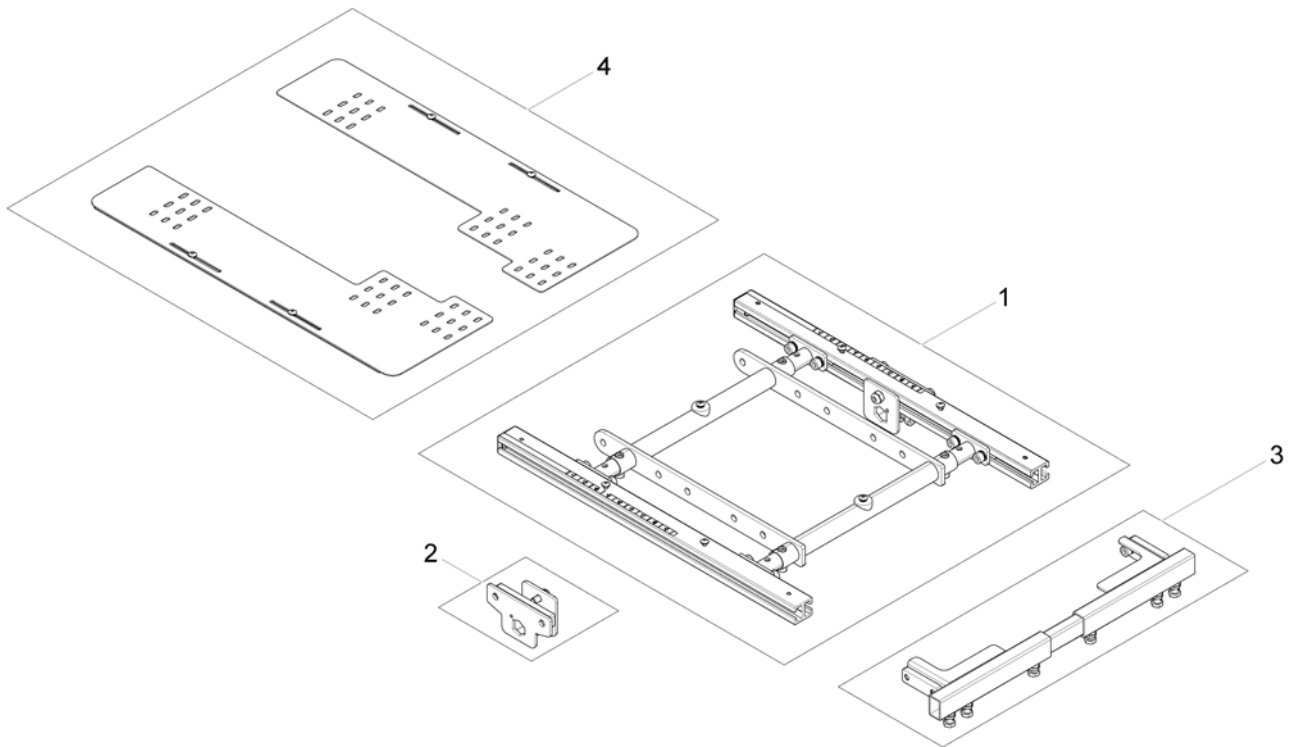

Invacare® Storm4 | Sete
(Sling Seat)

1571762.iso

1	SP1557877	VELCRO SETE SB38-44 STORM4 TDX SP2	1
2	SP1555911	VELCRO SETEBUNN SB46 53 STORM4 TDX SP2	1

(Telescopic Seat Frame and Universal Adapter)

1581866.iso