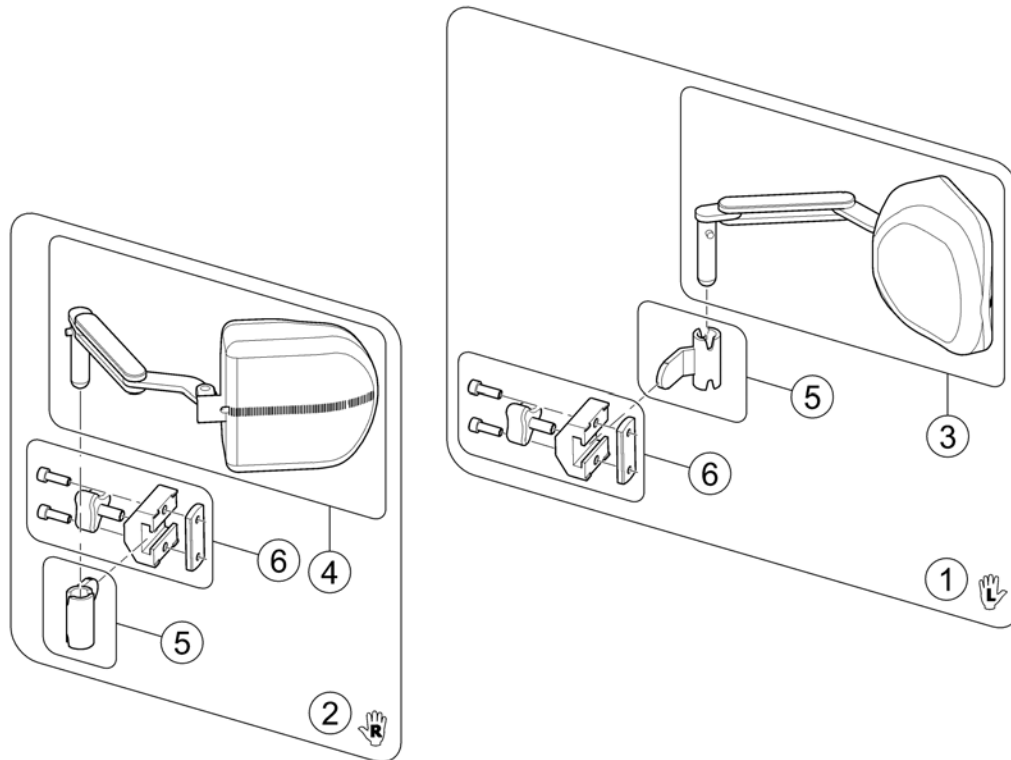

(Lateral Support, multi adjustable with flexible pad)

1486065 iso

1	SP1486065	SIDESTØTTE STOFF VE DRAGON VERTIC	1
2	SP1486066	SIDESTØTTE STOFF HØ DRAGON VERTIC	1
3	1451822	SIDESTØTTE VENSTRE U/FES REA BELLIS	1
4	1451821	SIDESTØTTE HØYRE U/FESTE REA BELLIS	1
5	1524903	HOLDER SIDESTØTTE AZALEA	1
6	5253170	SIDESTØTTE FESTE KPL REA	1