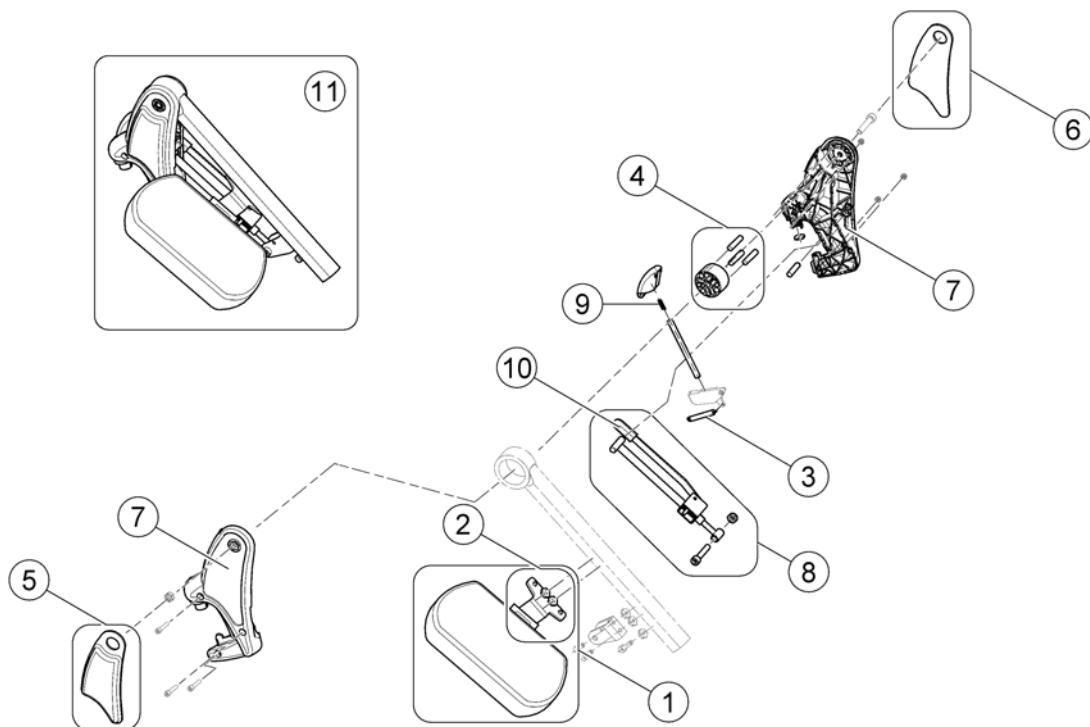

(Hanger Vari ADM man.)

1449409X.iso

1	6301333	LEGGSTØTTE EL MAN VREG BENST STORM/TWISTER	1
2	SP1450446	LEGGPLATEHOLDER KPL HØ NY MAI 05	1
2	SP1450447	LEGGPLATEHOLDER KPL VE NY MAI 05	1
3	SPZ173178	FJÆR STORM4 BORA	1
4	SPZ174134	(SLIDING BUSHING)	1
5	SP1450410	KNEPOLSTER BENST EL VE 07.2005->	1
6	SP1450448	KNEPOLSTER BENSTG EL HØ 07.2005->	1
7	SP1449293	BENST HOLDER OVERDEL PAR EL VREG 07.2005->	1
8	SPZ174130	BENST ERGO REGULERINGSMEK KPL	1
9	SPN12196	FJÆR STORM4 BORA	1
10	SP1006490	(Brake Lever Rubber -LT2000)	1
11	SP1449409	BENSTØTTE OVERDEL ADM VE STORM4 MAN VREG	1
11	SP1449410	BENSTØTTE OVERDEL ADM HØ STORM4 MAN VREG	1