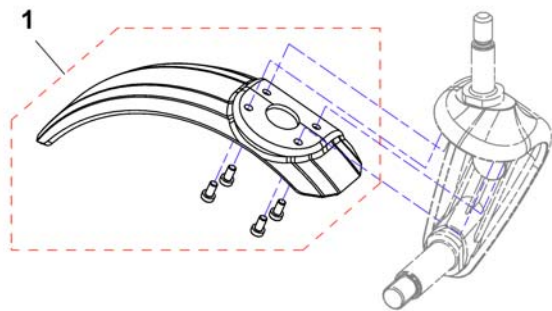

1567879.dwg

1	SP1530530	HJULSKJERM SVINGHJUL HØ STORM4	1
1	SP1530553	HJULSKJERM SVINGHJUL VE STORM4	1