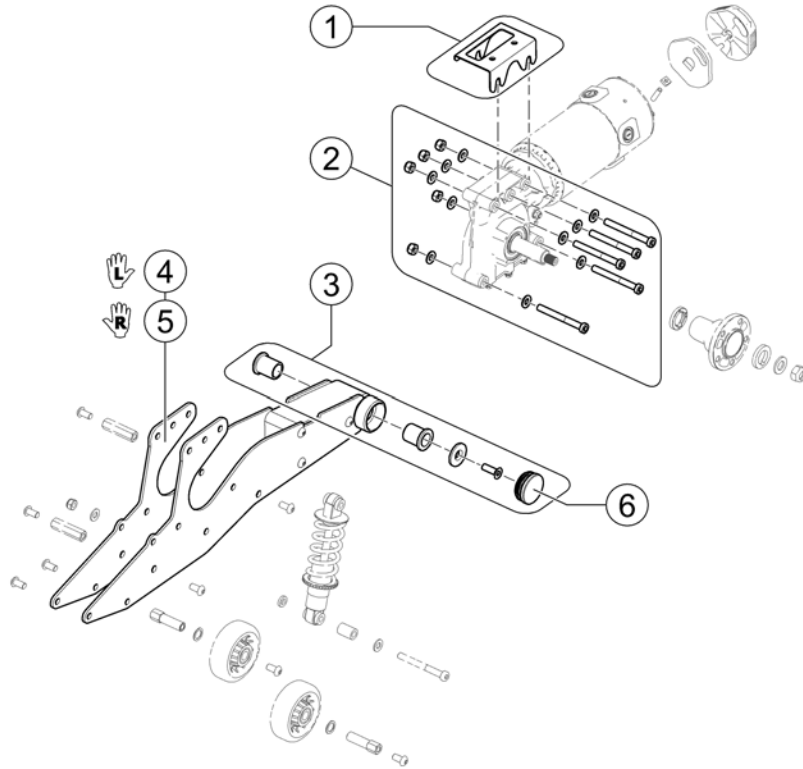

(Motor Swingarm SSD (with Ultra Low Max Seat))

1602356.kim

1	SP1533974	(Bridge)	1
2	SP1541363	MONTERINGSKIT SSD MOTOR STORM4 KPL HØ OG VE	1
3	SP1541367	LAGERKIT SVINGARM STORM4	1
4	SP1587251	(Swingarm LH)	1
5	SP1587252	(Swingarm RH)	1
6	SPL01043	GLIDER SVINGARM STORM4	1