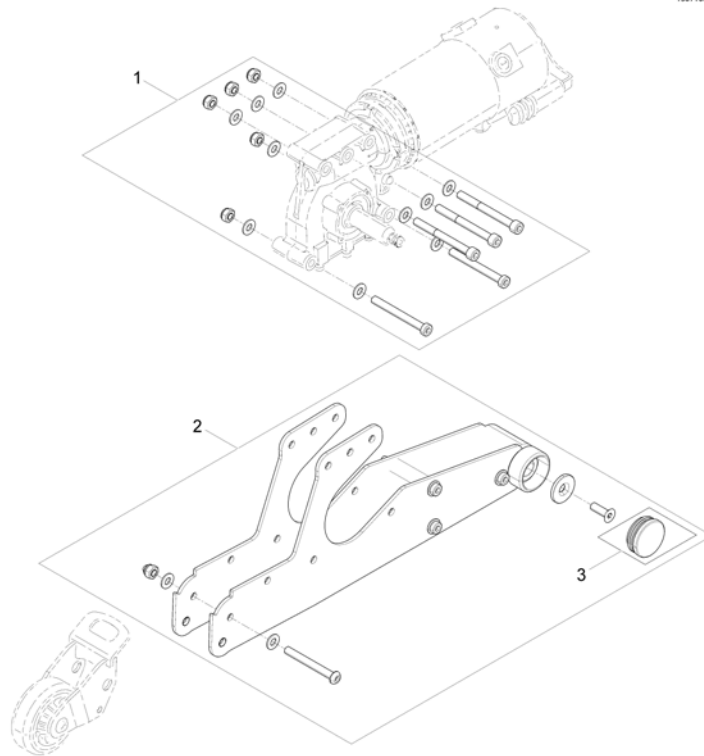

(Motor Swingarm SSD, Anti-Tippers flip up)

1567106.no

1	SP1541363	MONTERINGSKIT SSD MOTOR STORM4 KPL HØ OG VE	1
2	SP1552980	(Swingarm LH)	1
3	SP1552979	(Swingarm RH)	1
4	SPL01043	GLIDER SVINGARM STORM4	1