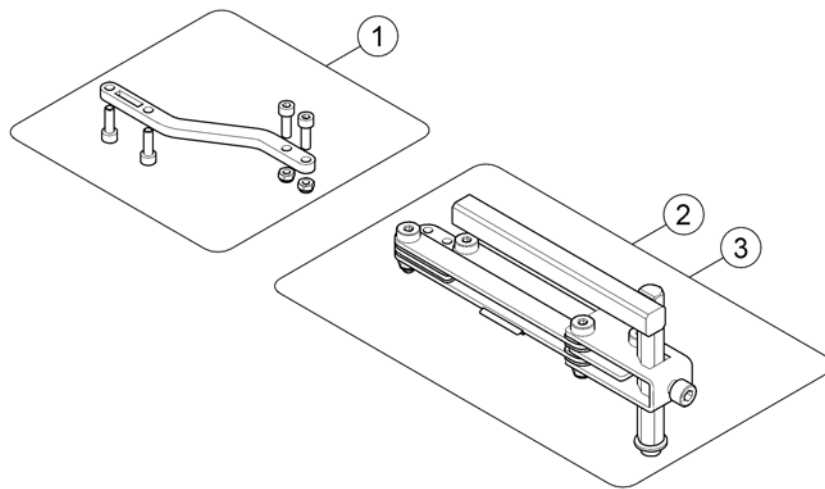

(Remote Bracket Swing away & height adjust.)

1559852.iso

1	SP1498222	FESTE FOR STYREBOKST TIL SWING AWAY	1
2	SP1496249	SWING AWAY VE NY MOD2008 KPL	1
3	SP1496248	SWING AWAY HØ NY MOD2008 KPL	1