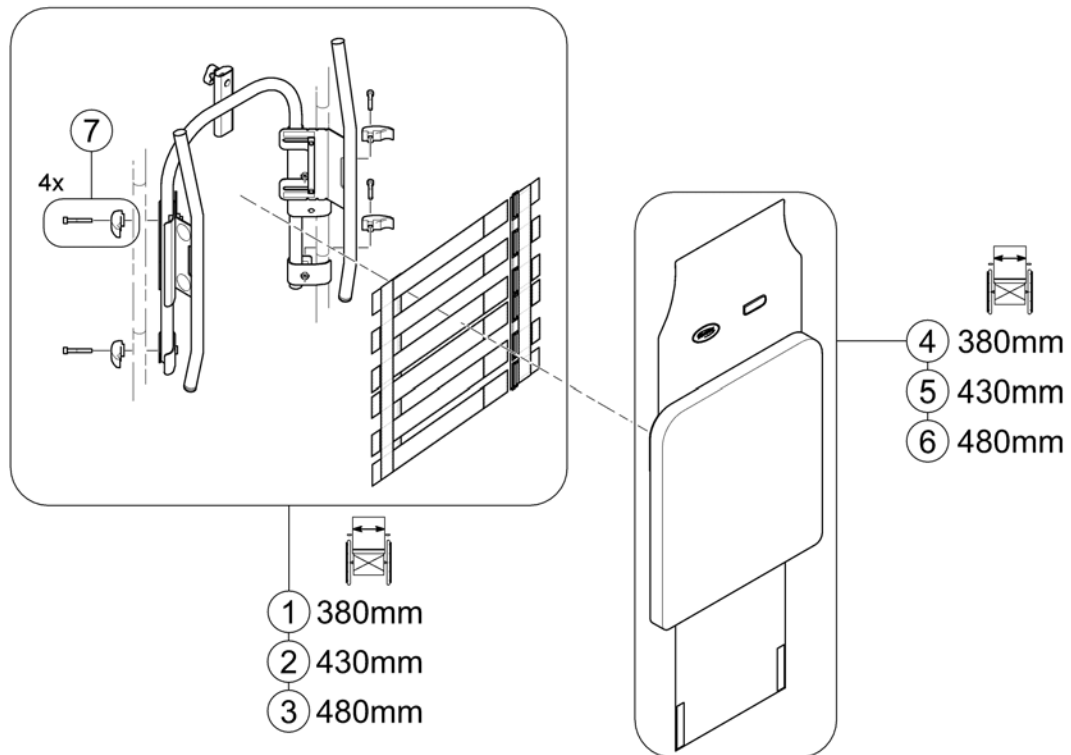

(Flex3 back, tension adjustable)

1602719.iss

1	SP1579675	RAMME STILLBAR RYGG SB39 AZALEA	1
2	SP1579692	RAMME STILLBAR RYGG SB44 AZALEA	1
3	SP1579693	RAMME STILLBAR RYGG SB49 AZALEA	1
4	SP1543667	Ryggtrekk Lateral sb44 D artex sort	1
5	SP1543669	Ryggtrekk Lateral sb49 D artex sort	1
6	SP1543671	Ryggtrekk LATERAL sb55 D artex sort	1
7	SP1580557	Festesett feste av rygg mot ryggamme (sett à 4)	1