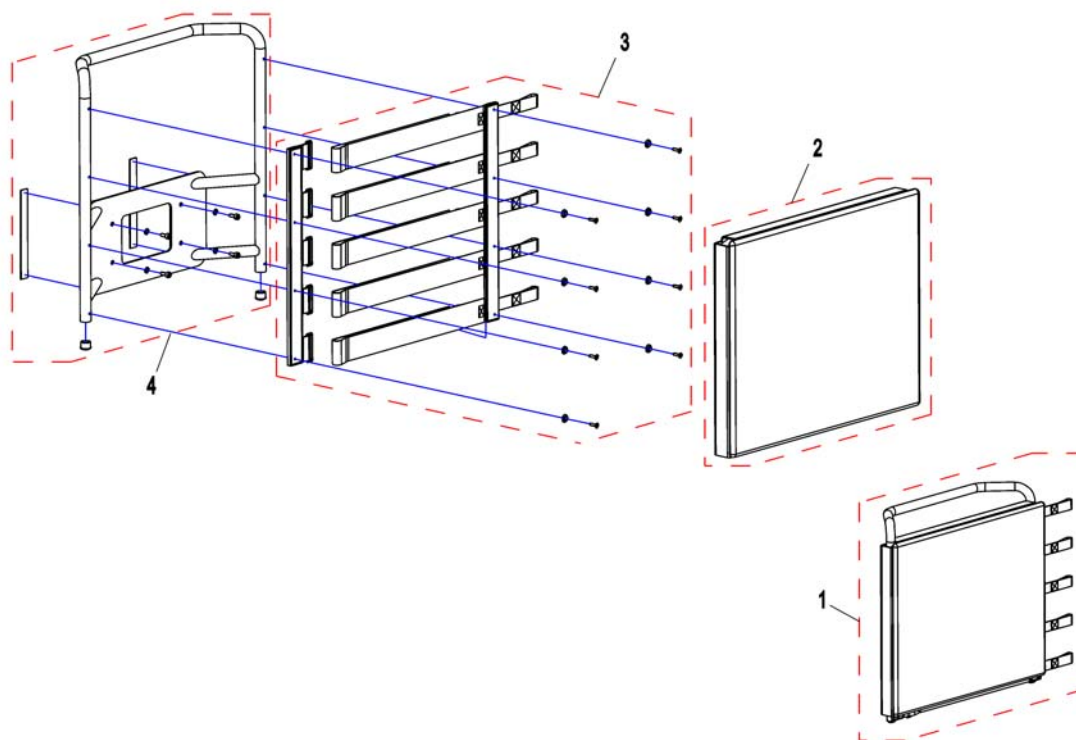

(Tension adjustable Sling Back)

1533409X.dwg

1	SP1531825	RYGG VELCRO SB43 STORM4	1
1	SP1533409	RYGG VELCRO SB53 STORM4	1
2	SP1531830	RYGGPOLSTER SB43 STORM4	1
2	SP1533405	RYGGPOLSTER SB53 STORM4	1
3	SP1537258	VELCROBÅND SB43CM STORM4	1
3	SP1537296	VELCROBÅND SB53CM STORM4	1
4	SP1537297	RYGGBÆRER SB43 STORM4	1
4	SP1537298	RYGGBÆRER SB53 STORM4	1