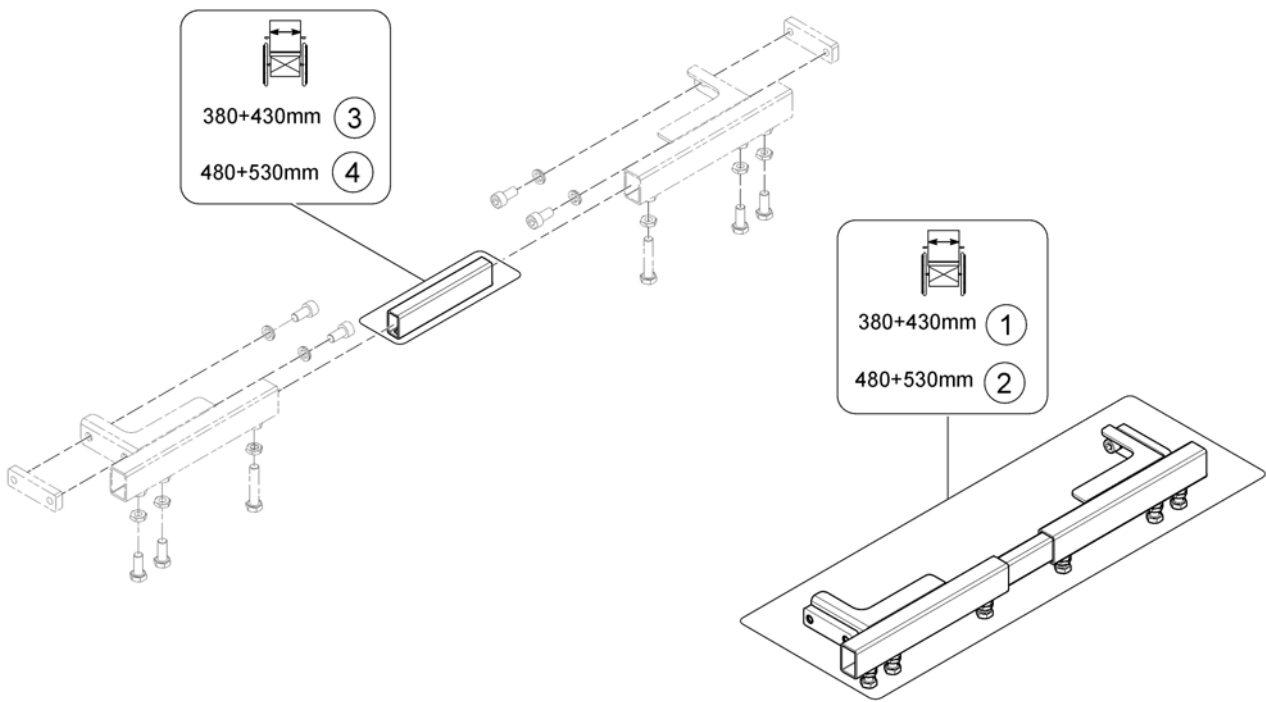

(Armrest bracket)

1571834 Rev

1 SP1570189

ARMLENSBRAKETT MODULITE

1

1572021.iso

1	SP1558935	BENSTØTTE FESTE SB38+43 MODULITE	1
2	SP1559294	BENSTØTTE FESTE SB48+53 MODULITE	1
3	SP1558134	MELLOMSTYKKE FESTE BENST MODULITE	1
4	SP1558135	BRAKETT SETEPLATE BENST MODULITE SB48-53	1