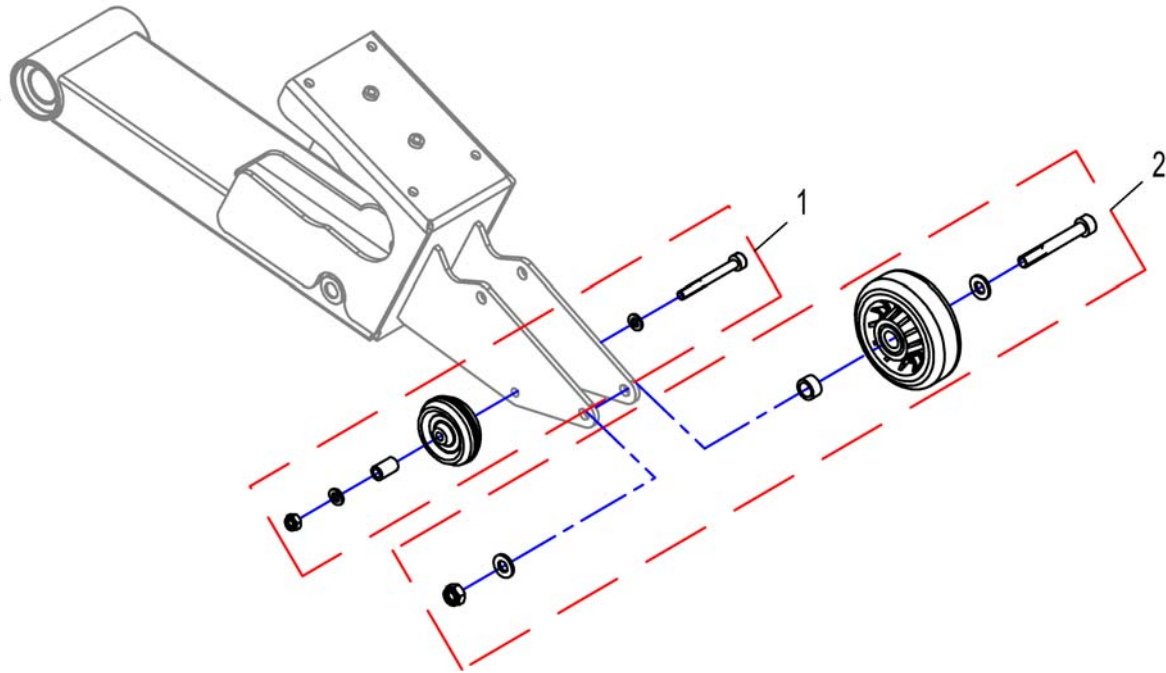

1	SP1530555	ANTI-TIP-HJUL Ø50 KPL STORM4	1
2	SP1530556	ANTI-TIP-HJUL Ø80 KPL STORM4	1