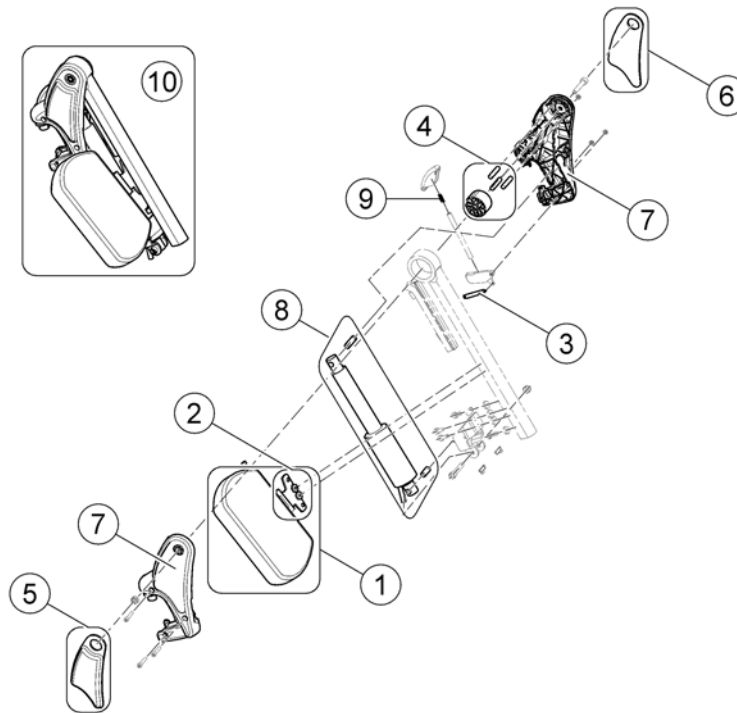

(Hanger Vari ADE/ADP pow. (07/2005 =>))

1449407X.iso

1	6301333	LEGGSTØTTE EL MAN VREG BENST STORM/TWISTER	1
2	SP1450447	LEGGPLATEHOLDER KPL VE NY MAI 05	1
2	SP1450446	LEGGPLATEHOLDER KPL HØ NY MAI 05	1
3	SPZ173178	FJÆR STORM4 BORA	1
4	SPZ174134	(SLIDING BUSHING)	1
5	SP1450448	KNEPOLSTER BENSTG EL HØ 07.2005->	1
6	SP1450410	KNEPOLSTER BENST EL VE 07.2005->	1
7	SP1449293	BENST HOLDER OVERDEL PAR EL VREG 07.2005->	1
8	SPZ151006	MOTOR EL BENST STORM4	1
9	SPN12196	FJÆR STORM4 BORA	1
10	SP1449408	BENST OVERDEL ADP HØ STORM4	1
10	SP1449407	BENST OVERDEL ADP VE STORM4	1