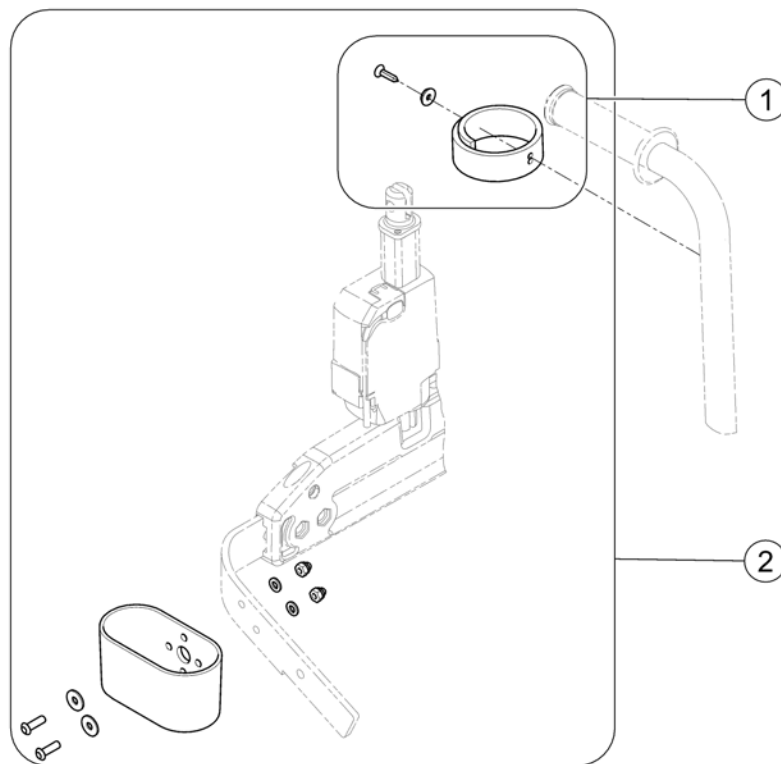

(Cane holder (Modulite: back posts pow recliner))

1571837.no

1	SP1420493	BÅND TIL KRYKKEHOLDER STORM4	1
2	SP1570382	KRYKKEHOLDER STORM4 STORM4 MODULITE	1