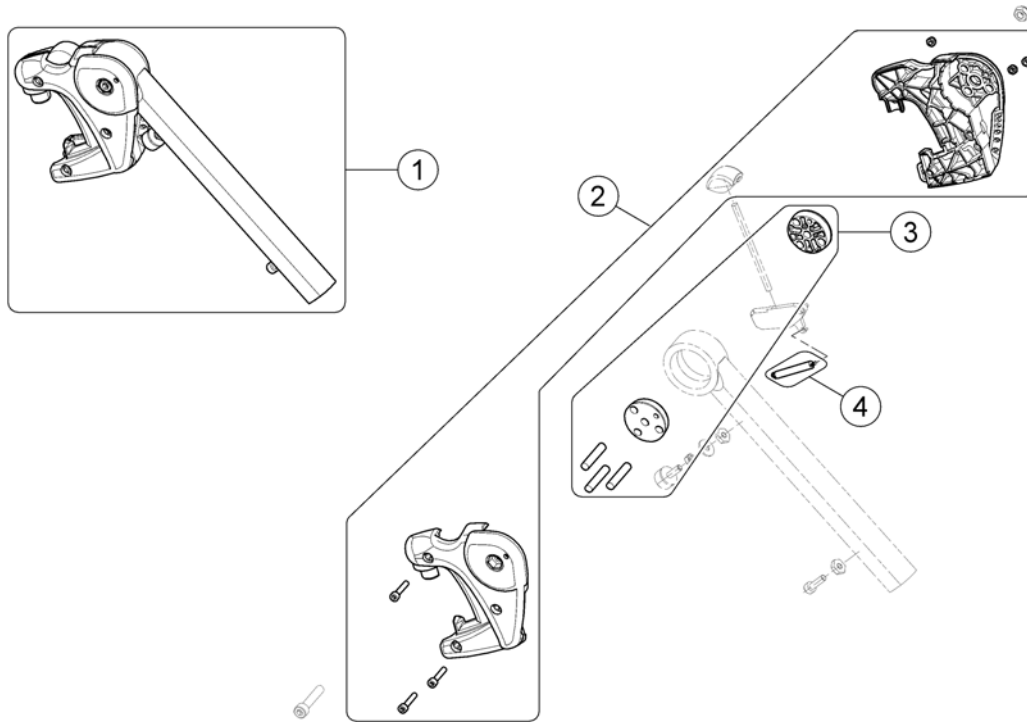

1449347X.iso

1	SP1449347	BENSTØTTE OVERDEL VARI F STORM TDX BORA VE	1
1	SP1449346	BENSTØTTE OVERDEL VARI F STORM TDX BORA HØ	1
2	SP1434955	(Cover Legrest cpl.)	1
3	1434956	(Mechanic)	1
4	SPZ173178	FJÆR STORM4 BORA	1