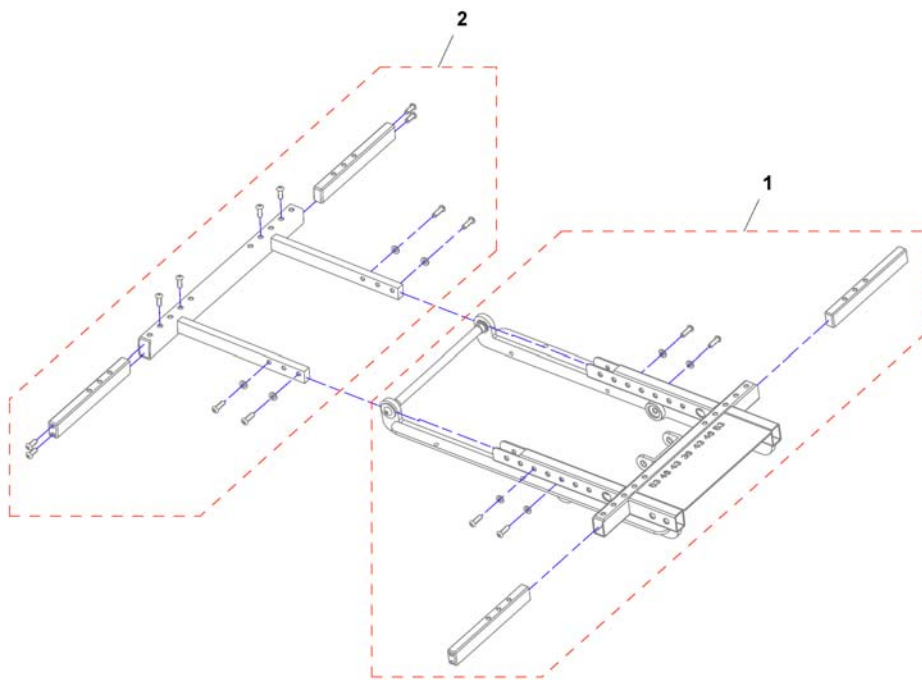

Invacare® Storm4 | Sete
(Seat Frame)

1524555X.dwg

1	SP1536856	FRONTRAMME SETE RECARO STORM4	1
2	SP1542966	SETERAMME BAKRE AJ/RECAR STORM4	1