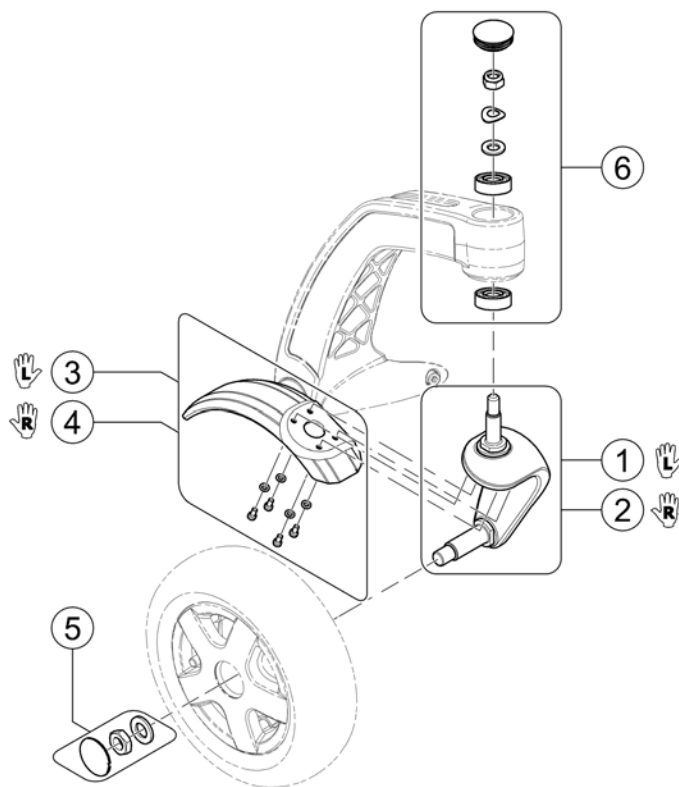

(Front Fork)

152890X.lin

1	SP1588447	GAFFEL KPL VE STORM4 <i>We recommend to exchange the front forks by pairs, because of new design. - replaces SP1552920</i>	30.07.2015 →	1
2	SP1588448	GAFFEL KPL HØ STORM4 <i>We recommend to exchange the front forks by pairs, because of new design. - replaces SP1552926</i>	30.07.2015 →	1
3	SP1530553	HJULSKJERM SVINGHJUL VE STORM4		1
4	SP1530530	HJULSKJERM SVINGHJUL HØ STORM4		1
5	SP1530554	NAV DEKSEL KPL STORM3 STORM3 SVINGHJUL		1
-	-	(Please refer to Service Manual for correct bearing orientation!)		1
6	SP1530529	GAFFELHUSLAGER KPL STORM4		1