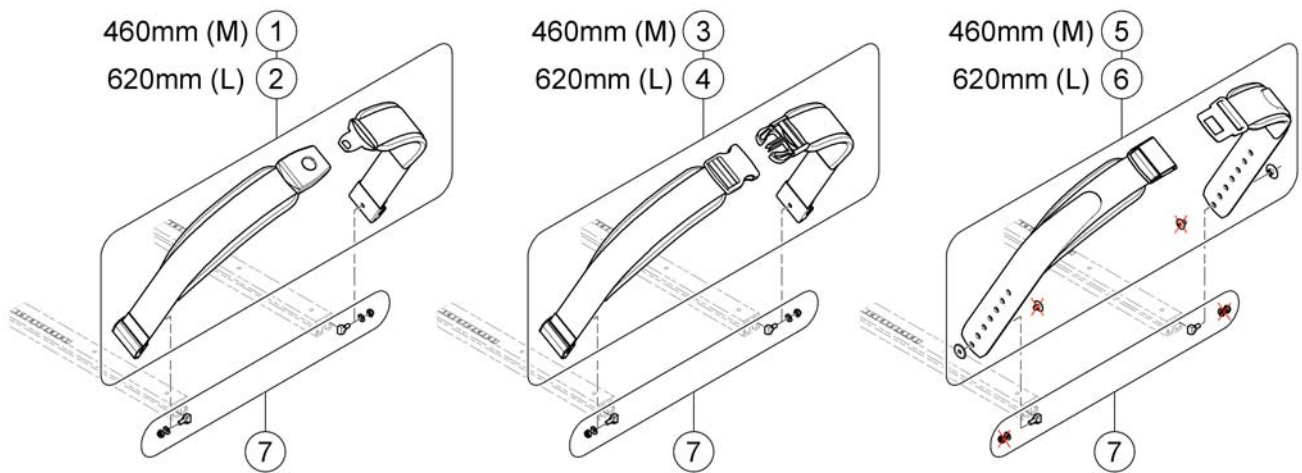

1571836.ISO

1	SP1570381	HOFTEBELTE MODULITE FESTET PÅ RYGG	1
2	SP1571183	HOFTEBELTE C TIL SKINNE MODULITE	1
3	1422845	HOFTEBELTE MED SNAP LÅS STORM 3/ DRAGON	1

(H-Belts - Modulite Seat)

1573208.iso

1	SP1570385	(H-Belt for Backrest Frame)	1
2	SP1570380	(H-Belt for Back Posts)	1