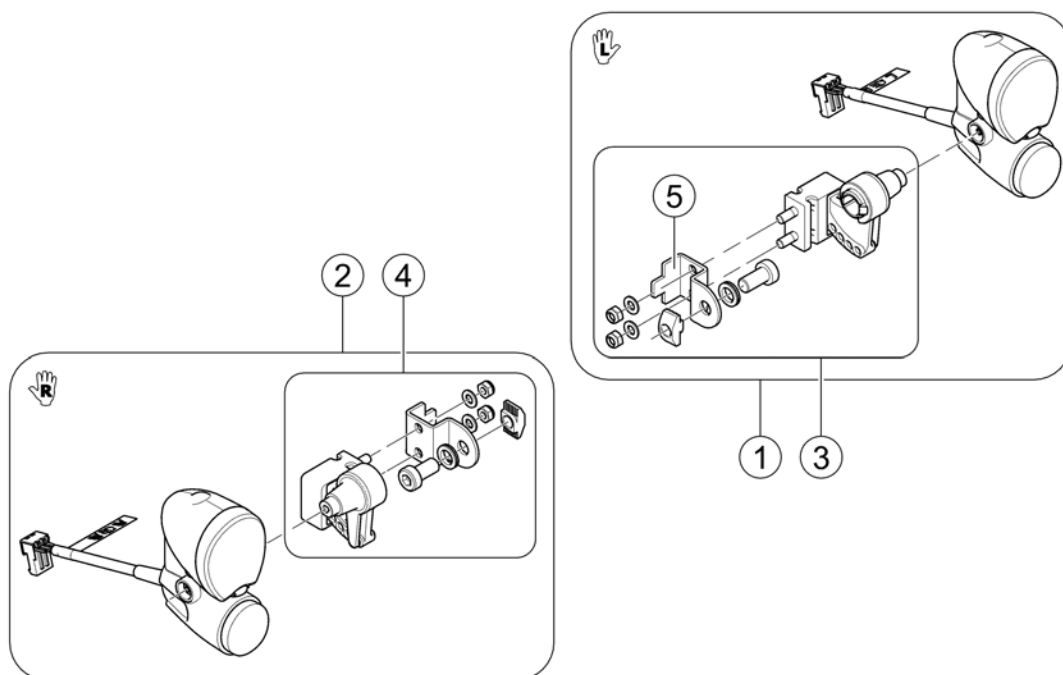

(LED-Frontlight - Seat Rail mounted)

1573222.no

-	SP1541713	(Adapter cable LED light, LH) <i>FDX only!</i>	1
-	SP1541654	ADAPTERKABEL LED-LYS HØ <i>FDX only!</i>	1
-		(Bracket design changed on 2015-01-10. For Retrofitting please order SP1556591.)	1
1	SP1573223	LYKT KPL VE MED FESTE STORM4 MODULITE	1
2	SP1573224	LYKT KPL MED FESTE HØ STORM4 MODULITE	1
3	SP1573226	FESTE LYS FORAN HØ STORM4 MODULITE	1
4	SP1573227	FESTE LYS FORAN HØ MODULITE	1
5	SP1556591	(Lamp bracket) <i>New design!</i>	2

10.01.2015 →