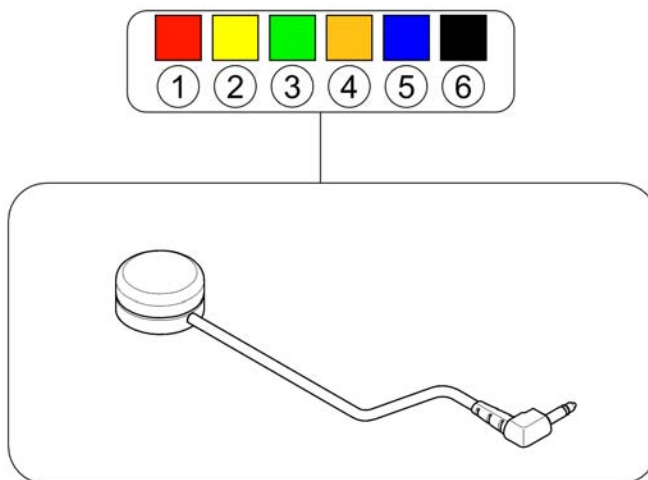

(Piko Button)

1603436.iss

1	SP1535717	PIKO BUTTON RØD DYNAMIC <i>[1711]</i>	1
2	SP1535718	Piko Button Yellow <i>[1712]</i>	1
3	SP1535723	PIKO BUTTON GRØNN DYNAMIC <i>[1713]</i>	1
4	SP1535724	PICO BRYTER ORANGE STORM4 <i>[1714]</i>	1
5	SP1535725	PIKO BUTTON BLÅ EA STORM4 EASYADAPT <i>[1715]</i>	1
6	SP1535726	PIKO BUTTON SORT DYNAMIC <i>[1716]</i>	1