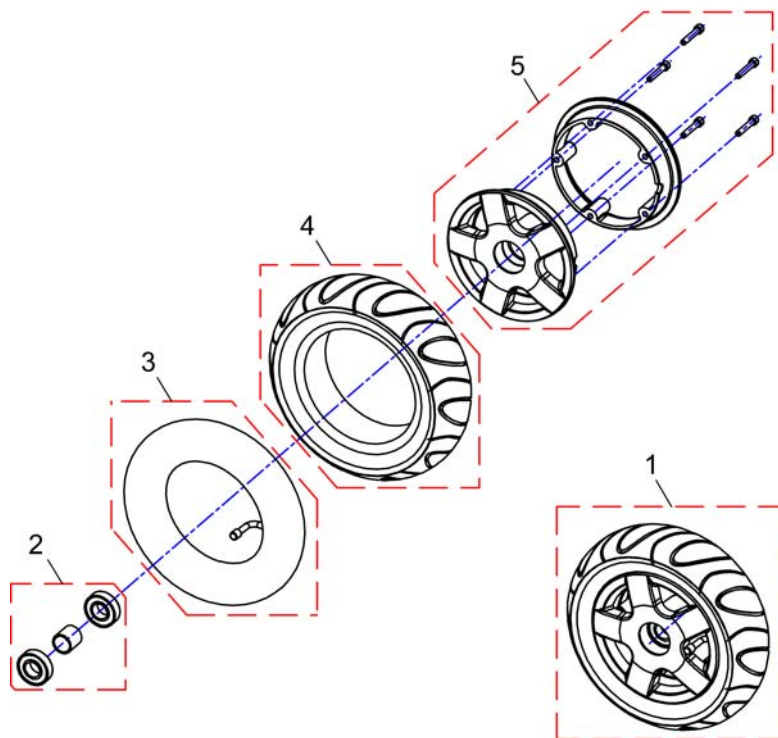

1	SP1418531	SVINGHJUL KPL 3.00-6 KPL GRÅ LUFT STORM 3	1
1	SP1422932	SVINGHJUL 3.00-6 KPL GRÅ PUNKTERINGSFRI	1
1	SP1430231	SVINGHJUL 3.00-6 GRÅ KOMPLETT STORM 3	1
2	SP1423182	KULELAGER KIT SVINGHJUL STORM 3	1
3	1415175	SLANGE 3.00-6 90GR TR87 STORM3	1
3	SP1557438	(TUBE 3.00 X 6 90 ° TR 87, PUNCTURE PROTECTED)	1
4	1418532	DEKK 3.00-6 GRÅ STORM3	1
4	1430229	DEKK 3.00-6 GRÅ PUNKTERINGSSIKKER STORM3	1
5	SP1423181	HJUL MONTERINGSKIT STORM4	1