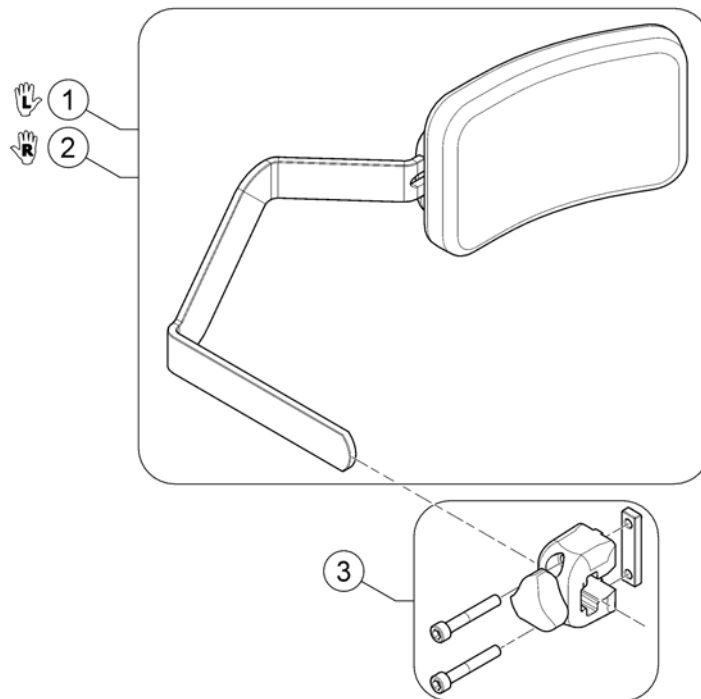

(Lateral supports, Flex3 backrest)

1007155.00

-	-	(Design change on 2016-07-01 - we suggest to change older supports on both sides.)	1
1	SP1552678	Sidestøtte forlenget ve	1
2	SP1552679	Sidestøtte forlenget hø	1
3	1543574	SIDESTØTTEFESTE KPL LAGUNA 2, CLEMATIS	1