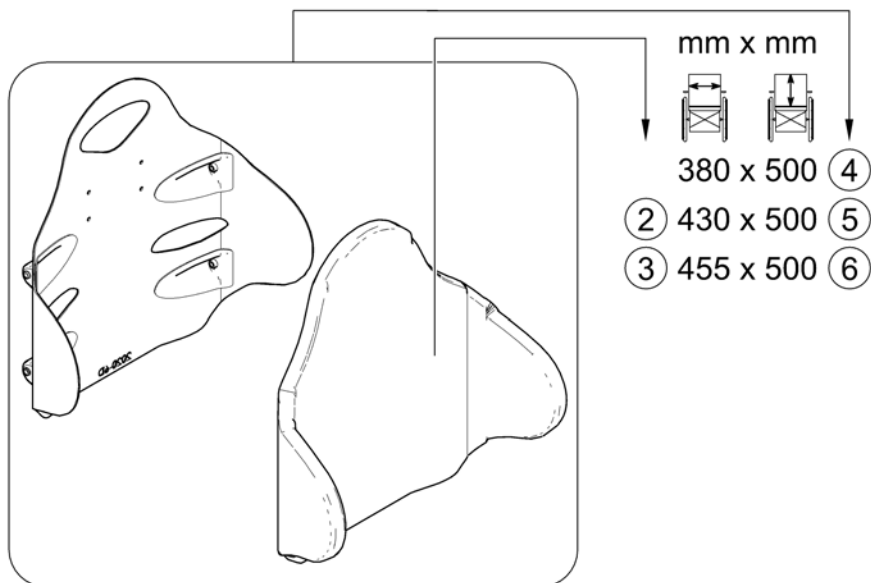

(Matrx Elite Deep Back)

158913.no

Elite Deep Back

2	1544077	Ryggtrekk Elite dyp Back sb43 rh50,5	1
3	1544081	Ryggtrekk Elite dyp Back sb45,5 rh50,5	1
4	1543511	RYGG ELITE DEEP SB38 X50,5 UTEN FESTE [2178+2121]	1
5	1543519	RYGG ELITE DEEP SB43RH50 MATRIX [2178+2122]	1
6	1543523	RYGG ELITE DEEP SB46 H50 MATRIX [2178+2123]	1