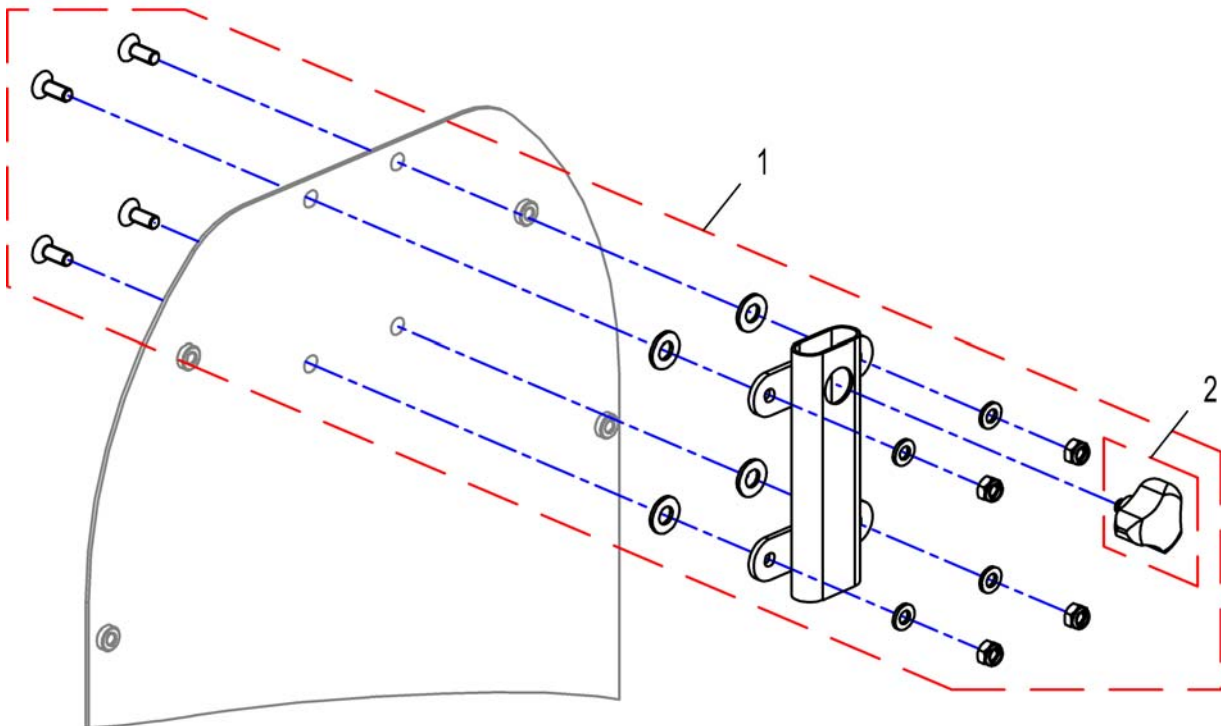

(Headrestholder EasyAdapt Seat)

1529463X.dwg

1	SP1529463	NAKKESTØTTE FESTEBRACKETT STORM4 EASYADAPT	1
2	1434623	LÅSERATT 75MM STORM4	1