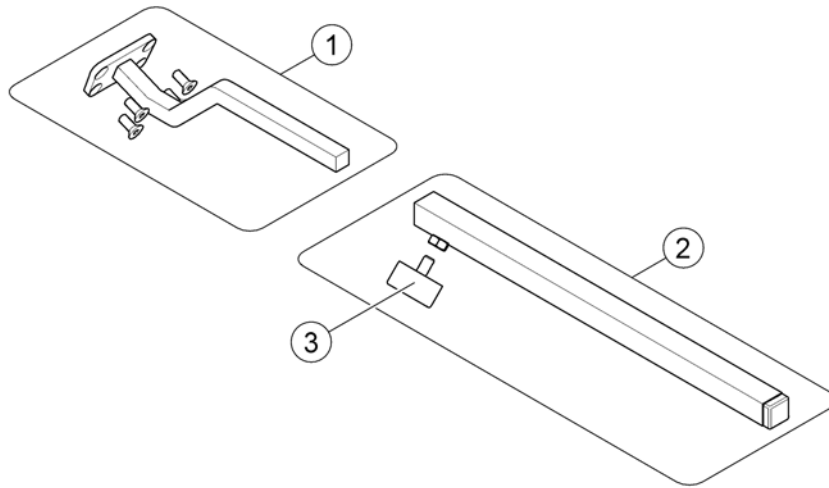

1562939.ISO

1	SP1504822	(Remote Support Standard)	1
2	SPS183040	STYREBOKSHOLDER STD KPL STORM3 G40	1
3	L31001	VINGSKRUV M 6X10 GARANT G24 S	1