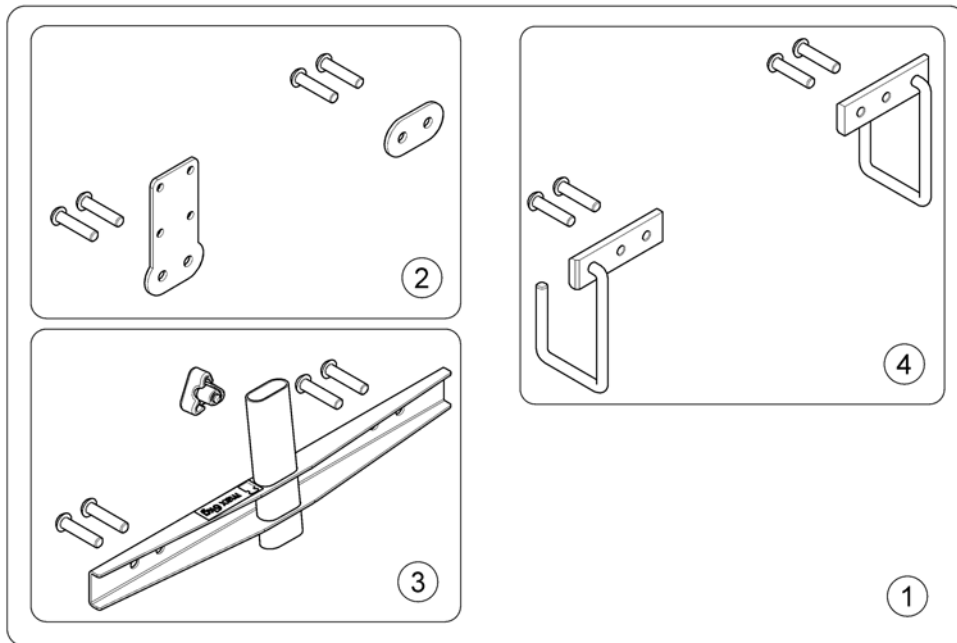

1536178X.dwg

1	SP1536178	VESKE STORM4 HUSK SP1537708	1
2	SP1537708	FESTE FOR RYGGSEKK STORM4	1

1645632.ISO

1	SP1644222	(Kit, Bag holder, cpl.)	1
2	SP1644704	(Kit, IDC Adapter)	1
3	SP1644702	(Kit, Headrest Adapter)	1
4	SP1644703	(Kit, Bag hooks)	1