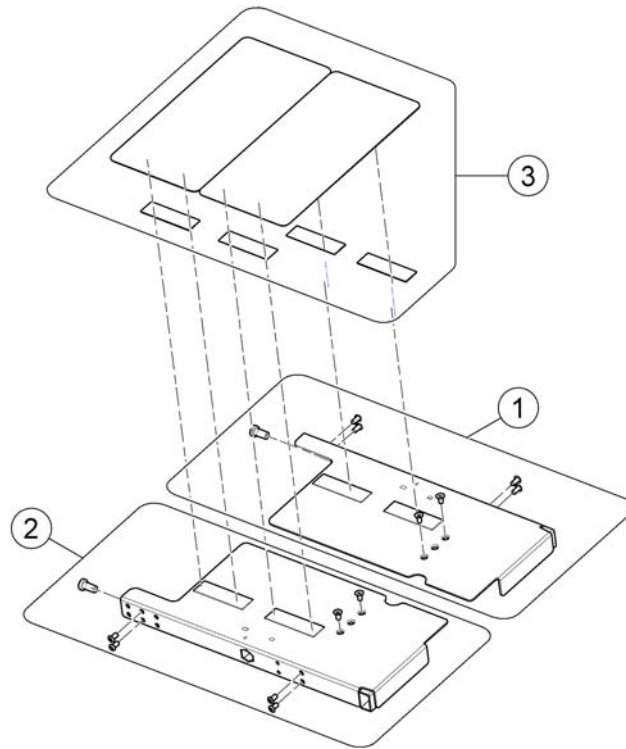

1573205.iso

1	SP1530486	SETEPLATE KORT VE STORM4	1
2	SP1530487	SETEPLATE KORT HØ STORM4	1
1	SP1530488	SETEPLATE MID VE STORM4	1
2	SP1530489	SETEPLATE MID HØ STORM4	1
1	SP1530490	SETEPLATE LANG VE STORM4	1
2	SP1530491	SETEPLATE LANG HØ STORM4	1
3	SP1530492	DEKKPLATE SETE STORM4	1