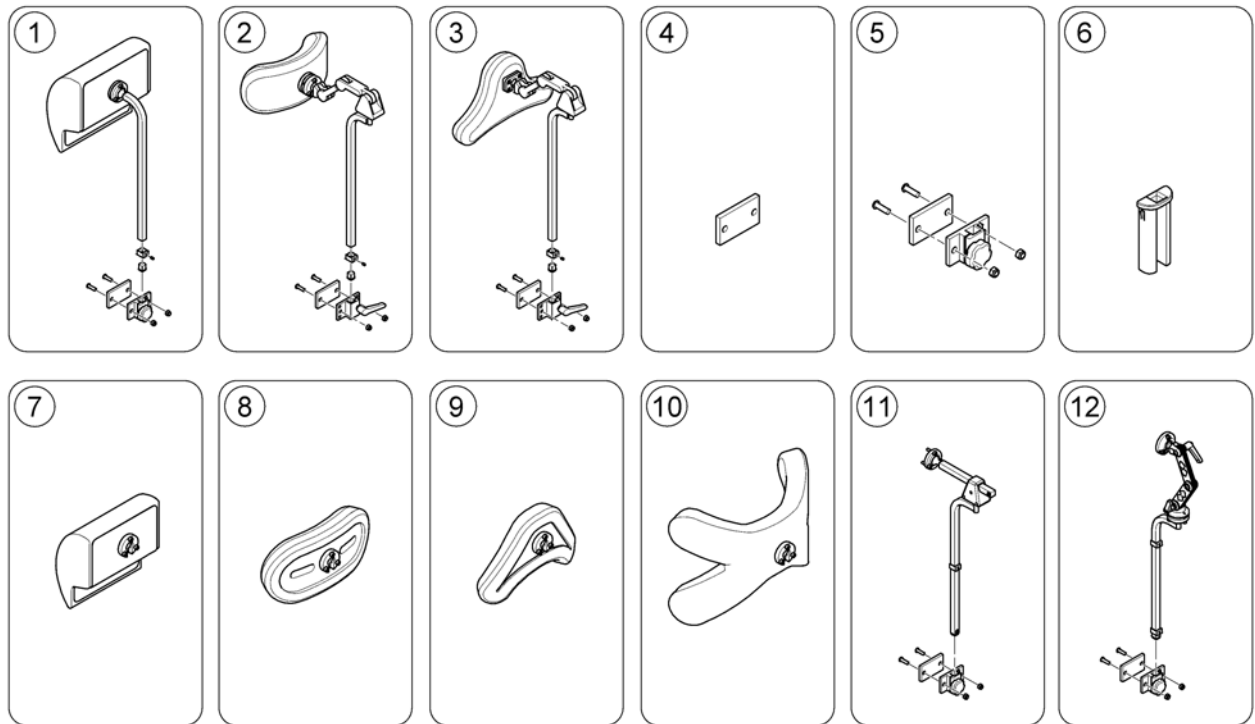

(Headrests - Ultra Low Maxx Seat)

1643207.iso

1	SPTRC1929	(Onyx Auto Style Headrest)	→ 10.08.2017	1
2	-	(No longer available - please refer to Replacement Info for which part is to be used instead.) <i>Replacement: SP1603250 & SP1603254</i>	→ 11.02.2018	1
3	-	(No longer available - please refer to Replacement Info for which part is to be used instead.) <i>Replacement: SP1603250 & SP1603291</i>	→ 11.02.2018	1
4	SPTRX2685	(Headrest Shim Kit Posture Back)		1
4	1544188	FESTE ELITE FOR HODESTØTTEFESTE 36-43cm		1
4	1544187	FESTE Elite FOR HODESTØTTE FESTE 46-51CM		1
5	SPTRC2480	(Headrest Clamp Kit, Low Profile Knob)		1
6	1603252	(ELAN Headrest Adapter for Flex3, Backrest Plate) <i>NOT for tension adjustable Flex3 Back!</i>		1
7	SPTRC2308-C02	(Onyx Auto Style Headrest Cushion)	11.08.2017 →	1
8	SP1603255	(ELAN Cushion, 150mm Standard)		1
8	SP1603254	(ELAN Cushion, 255mm Standard)		1
8	SP1603253	(ELAN Cushion, 355mm Standard)		1
9	SP1603291	(ELAN Cushion, 230mm x 180mm Occipital)		1
9	SP1603290	(ELAN Cushion, 305mm x 200mm Occipital)		1
10	SP1626823	(ELAN Cushion, 280mm x 255mm 4-point)		1
11	SP1603249	(Multi-axis Headrest Hardware, horizontally adjustable, w/o cushion)		1
12	SP1603250	(ELAN Headrest Hardware, adjustable, w/o cushion)		1