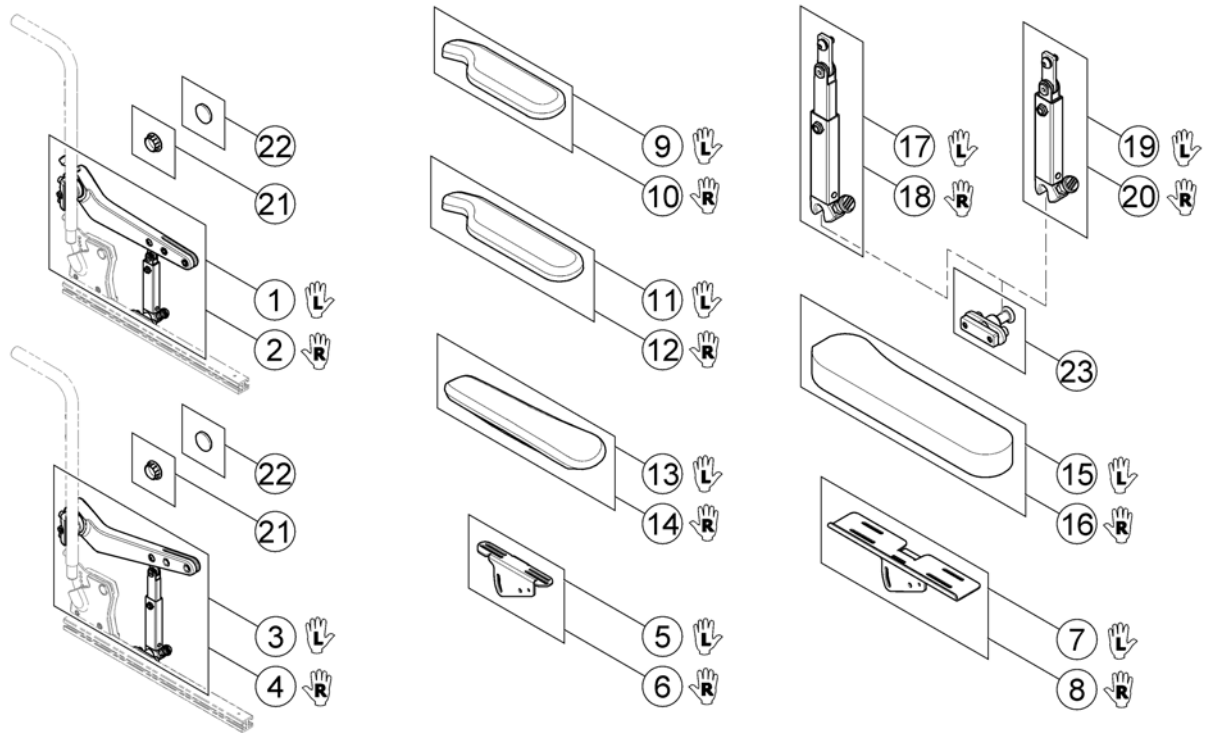

(Following Armrest)

1585182.iso

-	-	(Retrofitting the armrests on chairs built before 15-03-27 also requires new Pos. A & B and Sling Back with respective cut-outs!) !!!		0
1	SP1585263	ARMLEN OPPFELLBAR VE MODULITE KORT	19.01.2015 →	1
2	SP1585264	ARMLEN OPPFELLBAR HØ MODULITE KORT	19.01.2015 →	1
3	SP1585267	ARMLEN OPPFELL VE LANG MODULITE FOLLOWING	19.01.2015 →	1
4	SP1585268	ARMLEN OPPFELLB HØ LANG MODULITE FOLLOWING	19.01.2015 →	1
5	SP1585412	HOLDER VE POLSTER OPPFEL MODULITE		1
6	SP1585413	HOLDR HØ POLSTER OPPFELL MODULITE		1
7	SP1585414	FESTE MYKT POLSTER HØ MODULITE		1
8	SP1585415	FESTE MYKT POLSTER VE MODULITE		1
9	SP1443004	ARMLENSPOLSTER VE STORM STORM TDX BORA		1
10	SP1449043	ARMLENSPOLSTER HØ STORM STORM TDX BORA		1
11	SP1528846	ARMLENSPOLSTER VE LANG STORM TDX BORA		1
12	SP1528845	ARMLENSPOLSTER HØ LANG STORM4 TDX BORA		1
13	SP1571589	ARMLENSPOLSTER ERGONO VE STORM4 TDX		1
14	SP1571588	ARMLENSPOLSTER ERGONO HØ STORM4 TDX		1
15	SP1585068	ARMLENSPOLSTER VE MYKT TDX SP2		1
16	SP1585069	ARMLENSPOLSTER HØ MYKT TDX SP2		1
17	SP1583156	(Amrest Support, long, LH)		1
18	SP1583155	(Amrest Support, long, RH)		1
19	SP1583154	STØTTE ARMLLEN VE KORT		1
20	SP1582639	(Amrest Support, short, RH)		1
21	SP1590599	(Cap)		1
22	SP1582989	(Reflector yellow D=43/38mm)		1
23	SP1583166	(Bearing Plate, cpl.)		1