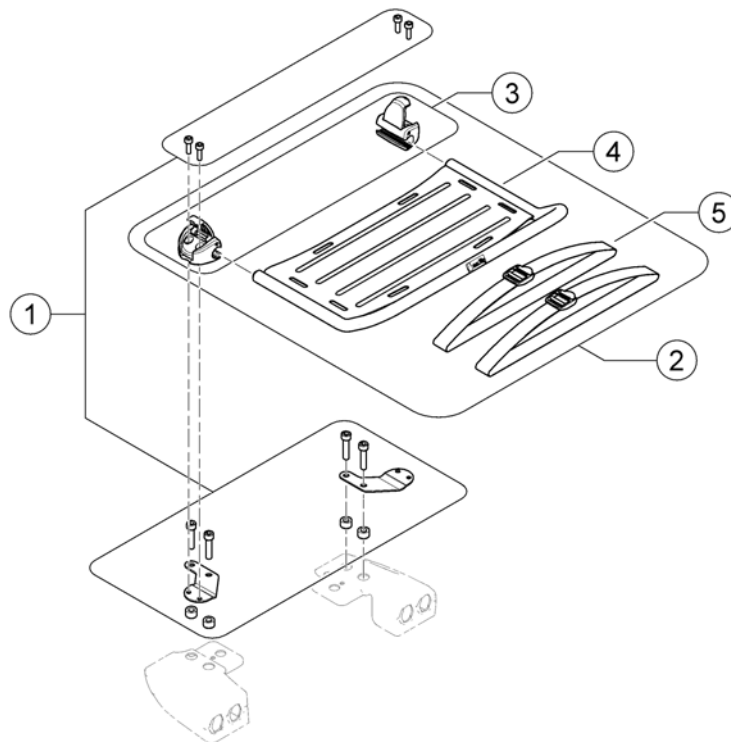

(Luggage Rack)

1546314X.iso

1	SP1546314	FESTE FOR BAGASJEBÆRER STORM4	1
2	SP1551619	BAGASJEBÆRER STORM4 (BE- STILL FESTE, SP1546314)	1
3	SP1556240	(Brackets (pair), Luggage Rack)	1
4	SP1551497	(Luggage Rack)	1
5	F384020	MONT SATS BATTERI BOKS,	2