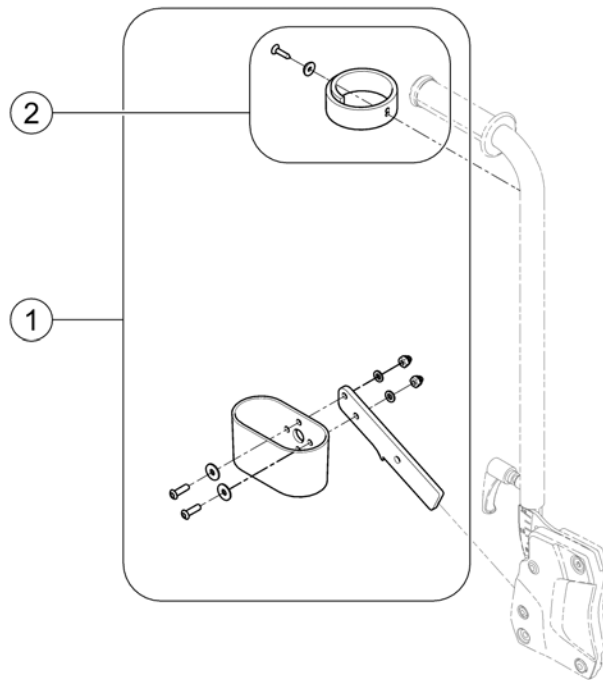

(Cane holder (Modulite: back posts man recliner))

1571903.no

1	SP1570443	(Cane holder, manual backrest)	1
2	SP1420493	BÅND TIL KRYKKEHOLDER STORM4	1