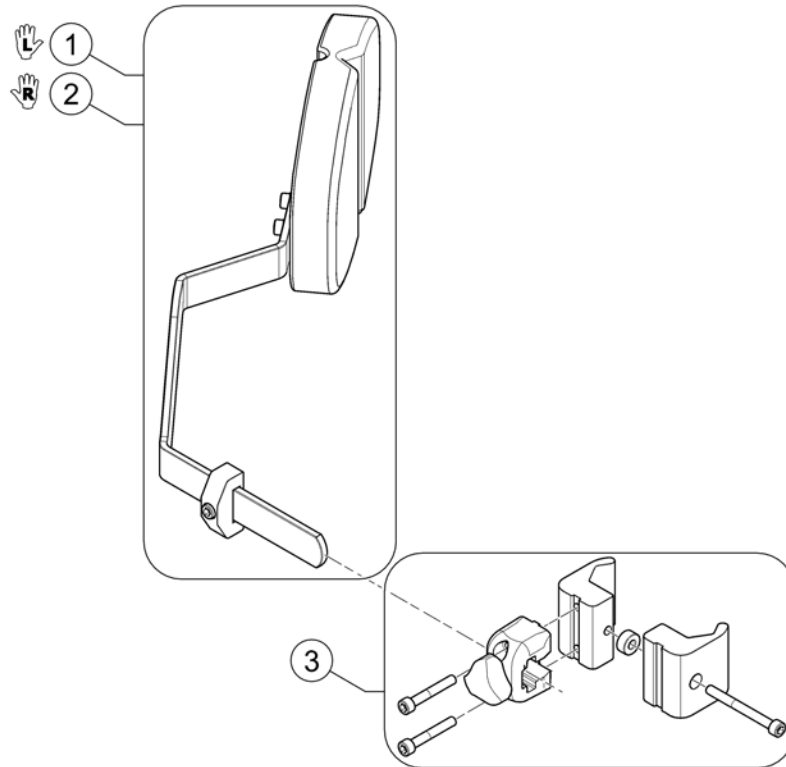

(Lateral supports, Flex3 backrest (tension adjustable) - multi adjustable)

1607219.no

1	SP1562920	SIDESTØTTE VELCRORYGG VE TDX SP2 MODULITE	1
2	SP1562919	(Trunk support 2012, ri, multi adj, extended , Flex3 tension adj.)	1
3	SP1554143	SIDESTØTTE FESTE FLEX3 TIL VELCRO RYGG	1