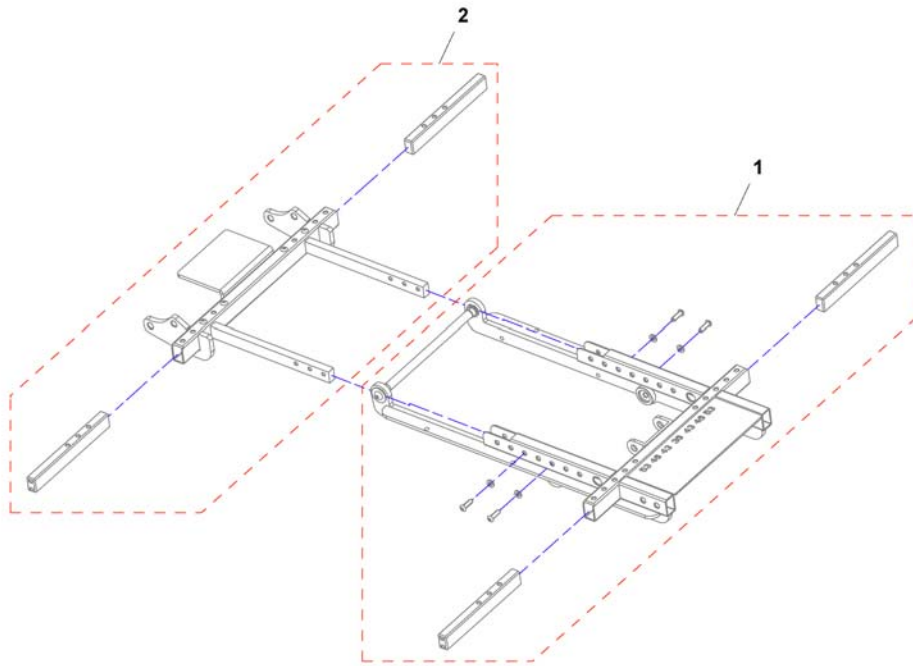

1	SP1536856	FRONTRAMME SETE RECARO STORM4	1
2	SP1542967	BAKRAMME EASYADAPT SETE STORM4	1