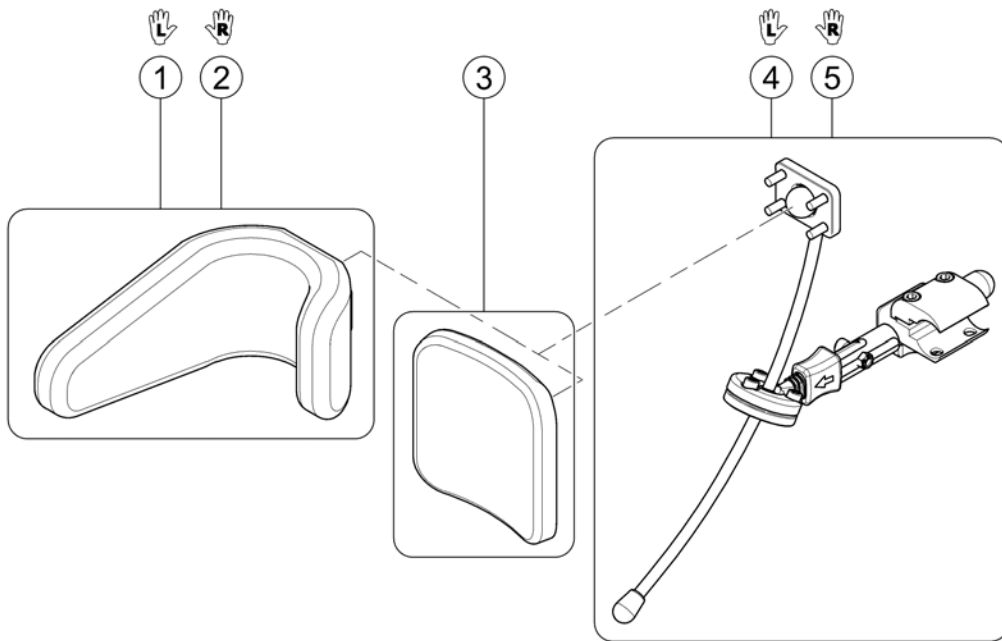

(Elbow Block (=> 2017-08-11))

1603428.iss

1	SPTRM1059	(Elbow Block pad 3x10 LH)	1
2	SPTRM1060	(Elbow Block pad 3x10 RH)	1
3	SPTRM1058	(Elbow Block pad 4x4)	1
4	SPTRM1055	(Elbow Block Hardware, cpl. LH)	1
5	SPTRM1056	(Elbow Block Hardware, cpl. RH)	1