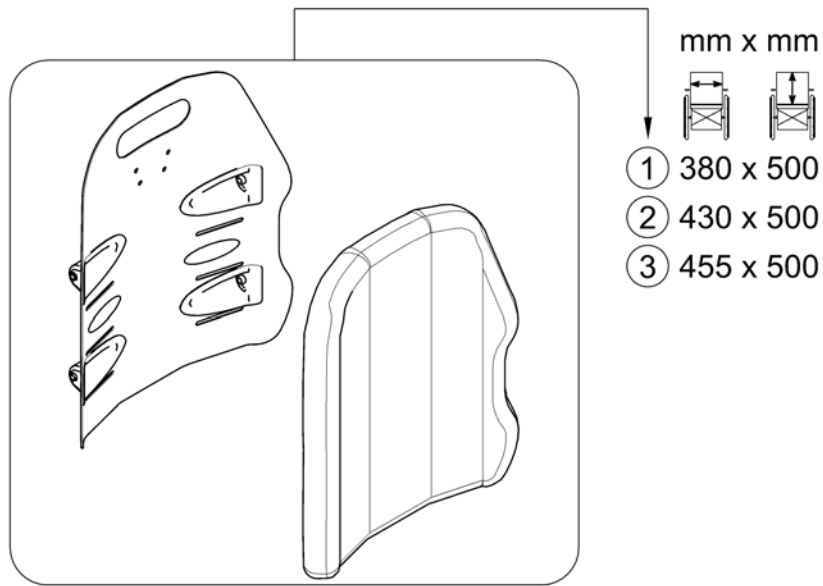

Elite Full Back

1	SP1532094	(Matrx Elite Back 15x20") [2176]	1
2	SP1517755	(Matrx Elite Back 17x20", cpl.) [2176]	1
3	SP1517756	(Matrx Elite Back 18x20", cpl.) [2176]	1