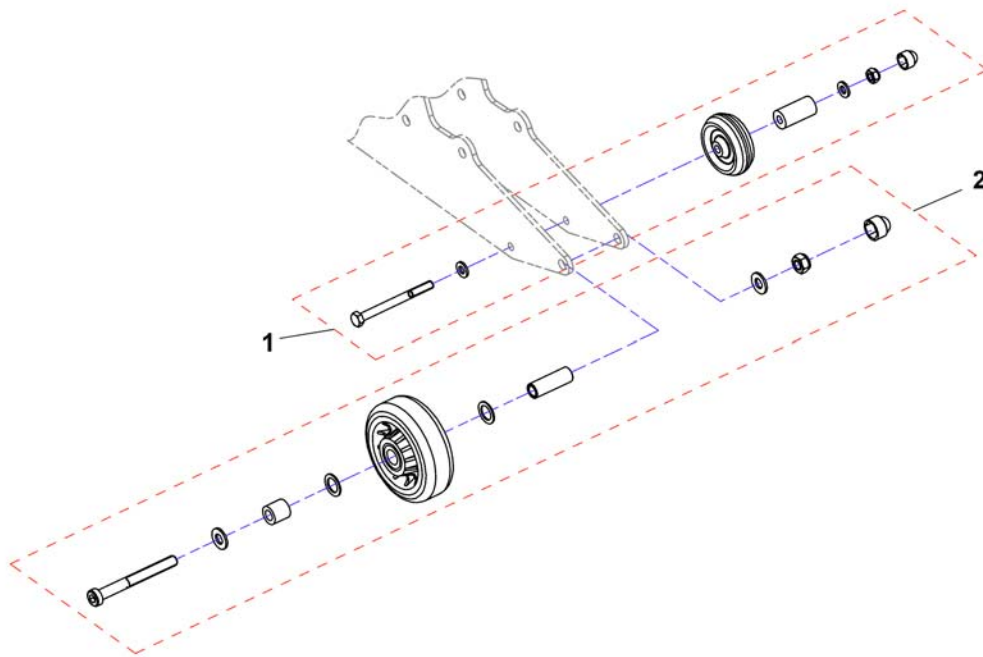

(Anti-Tipper for SSD Motors)

1533673X.dwg

1	SP1555703	(Anti-Tip-Wheel cpl., Ø50)	1
2	SP1555704	HJUL TIPPESIKRING STORM4	1