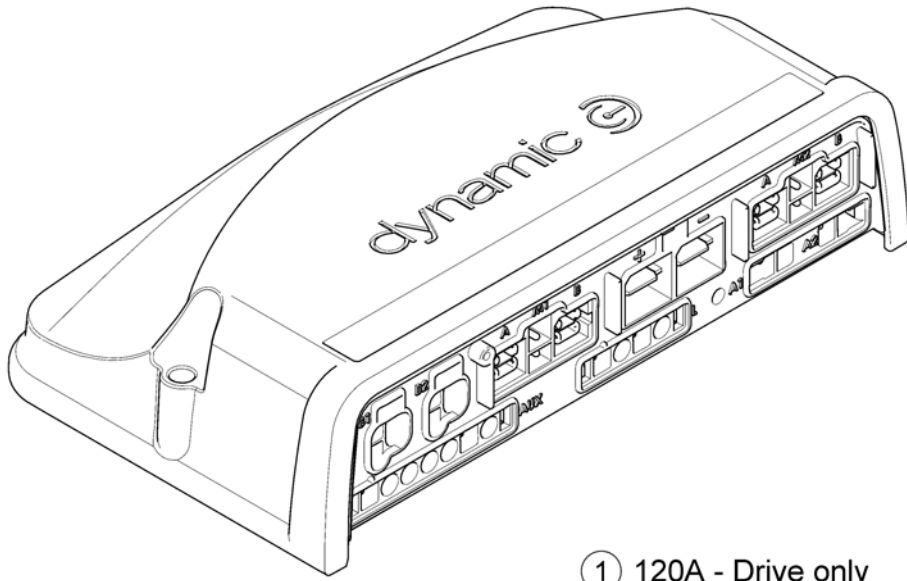

(Power Modules)

① 120A - Drive only

② 120A - Drive, Actuators & Light

1639232.iso

1	SP1602834	(Power Module LiNX DLX-PM120 120A - Drive only)	1
2	SP1602837	(Power Module LiNX DLX-PM120AL 120A - Drive, Actuators & Light)	1