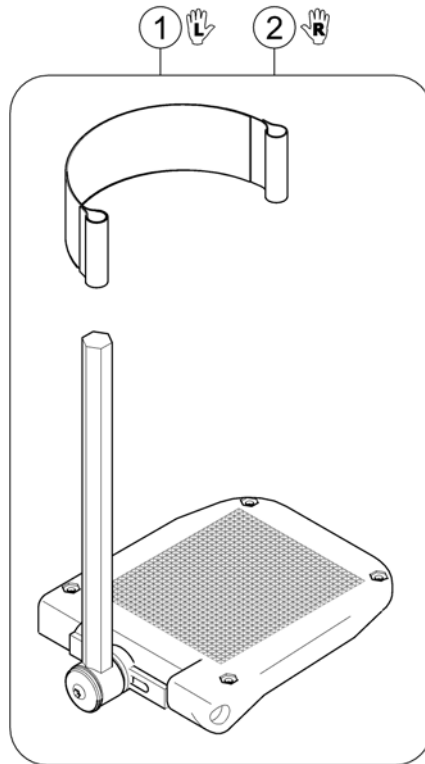

(Footrest Vari, Angle & Depth adj.)

1583898.no

1	SP1419344	FOTPLATE VE VREG OG DREG KPL MED INNERRØR	1
2	SP1419345	FOTPLATE HØ VREG OG DREG KPL MED INNERRØR	1