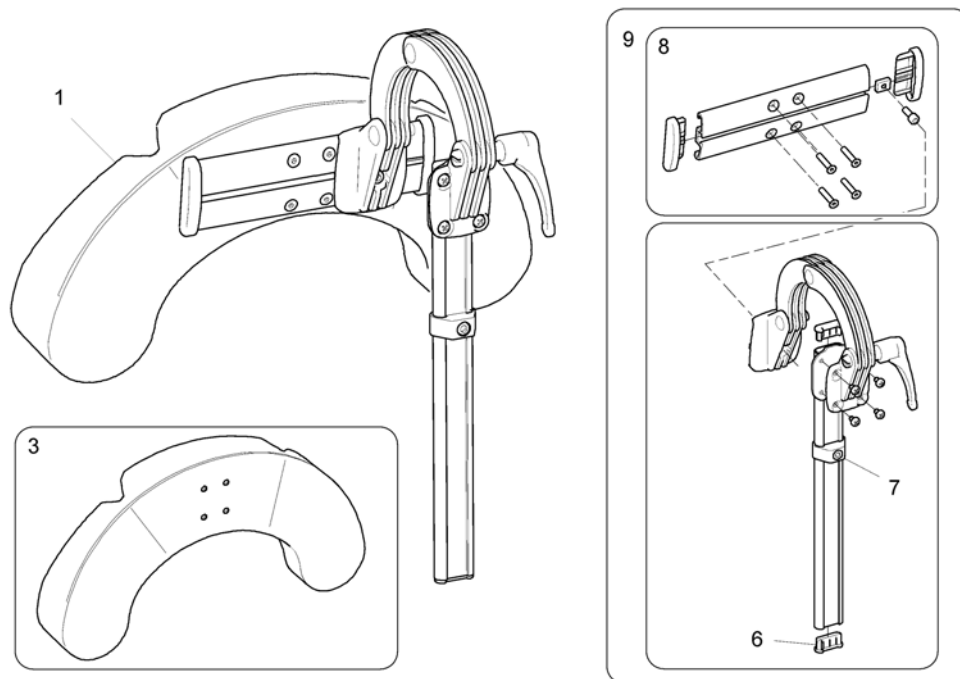

(Headrest with cheek support)

1446560X.iso

1	1446560	HODE/SKINN STØTTE KPL TR26 MED SIDEFORFLYTNING	1
1	SP1541658	HODESTØTTE KINN EA STORM4 EASY ADAPT	1
3	SP1444304	(Cushion, cheek support)	1
5	SP1529572	HOLDER HODESTØTTE EASYADAPT	1
6	5716497	HYLSE MESSINGSKRUE FOR LOMME REA	1
7	SP1448661	(stop neck and headrest)	1
8	1445838	SKINNE HODESTØTTE KPL BE LLIS AZAL FOC SPI3	1
9	1485538	FESTE HODESTØTTE STORM4	1