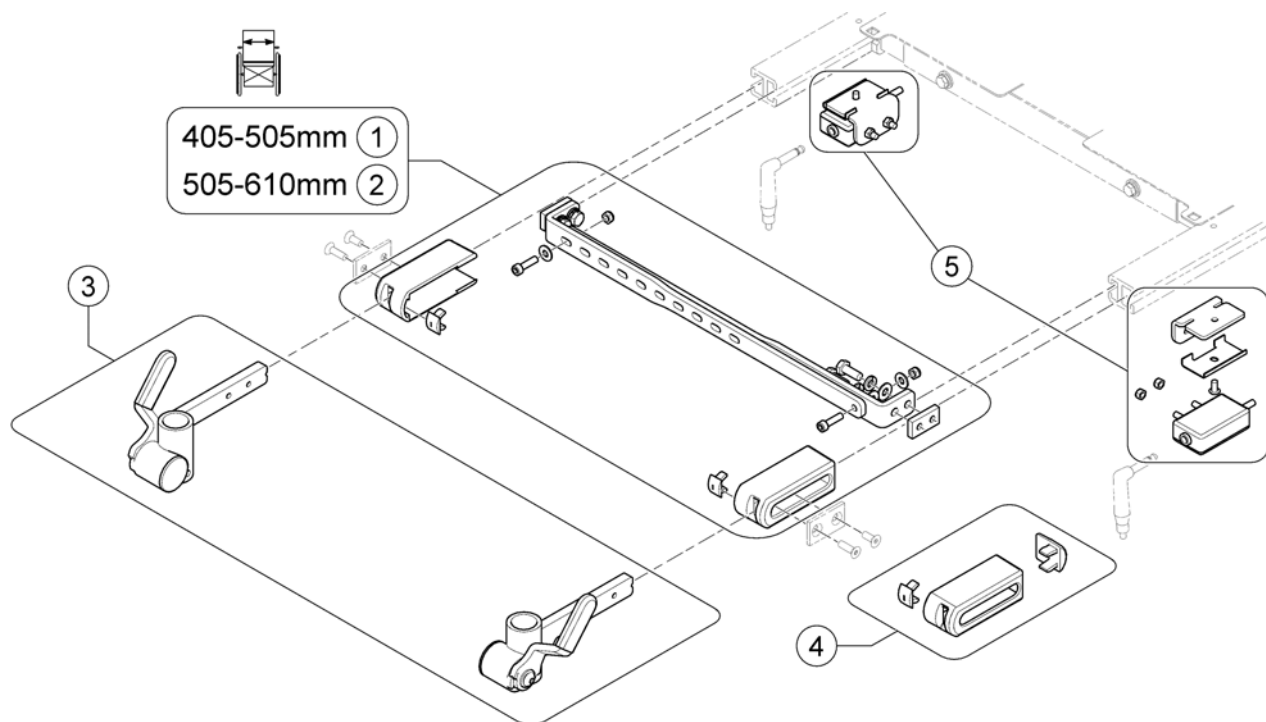

(Footrest Vari, Angle & Depth adj.)

1583898.no

1	SP1419344	FOTPLATE VE VREG OG DREG KPL MED INNERRØR	1
2	SP1419345	FOTPLATE HØ VREG OG DREG KPL MED INNERRØR	1

-	(Legrest Support)	1
-	(Legrests)	1

(Legrest Support)