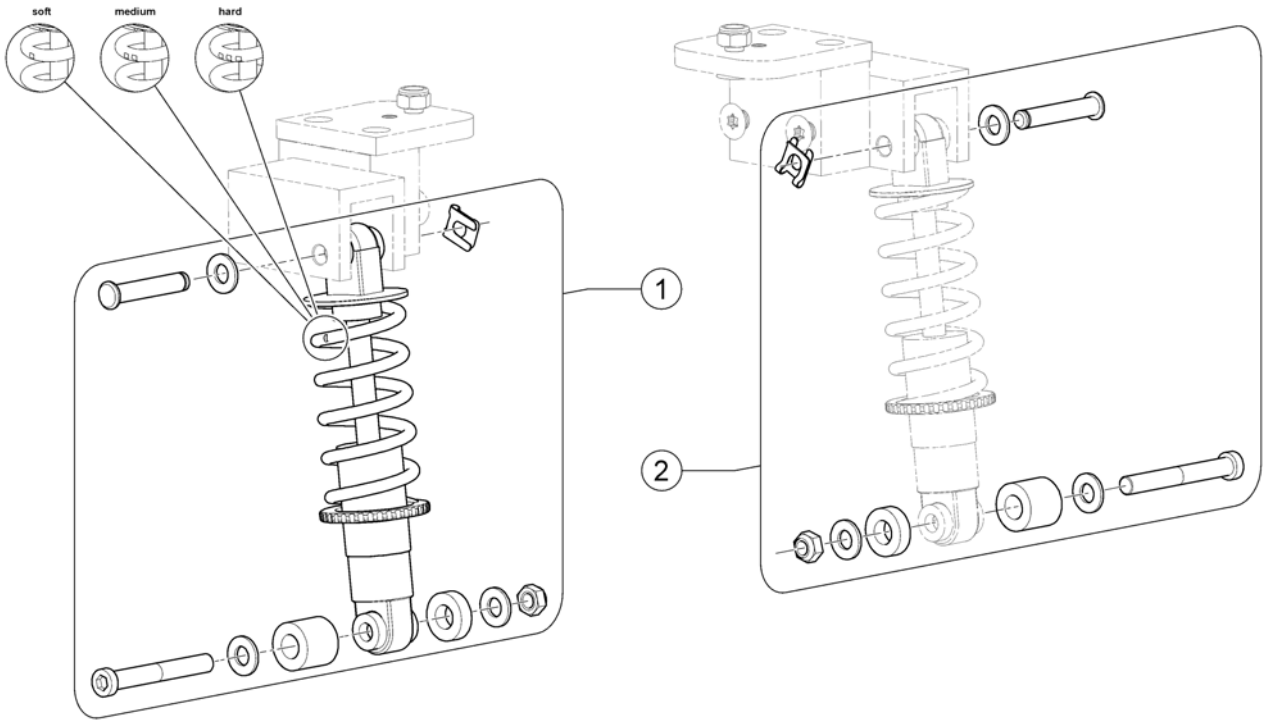

(Rear suspension => 03.08.12)

152896X.no

1	SP1530318	DEMPER SOFT KPL STORM4	1
1	SP1530337	DEMPER MEDIUM KPL STORM4	1
1	SP1530338	DEMPER HARD KPL STORM4	1
1	SP1540343	(Shock absorber, Storm4 X-Plore, cpl.)	1
2	SP1530444	FESTEKIT STØTDEMPERE STORM4	1