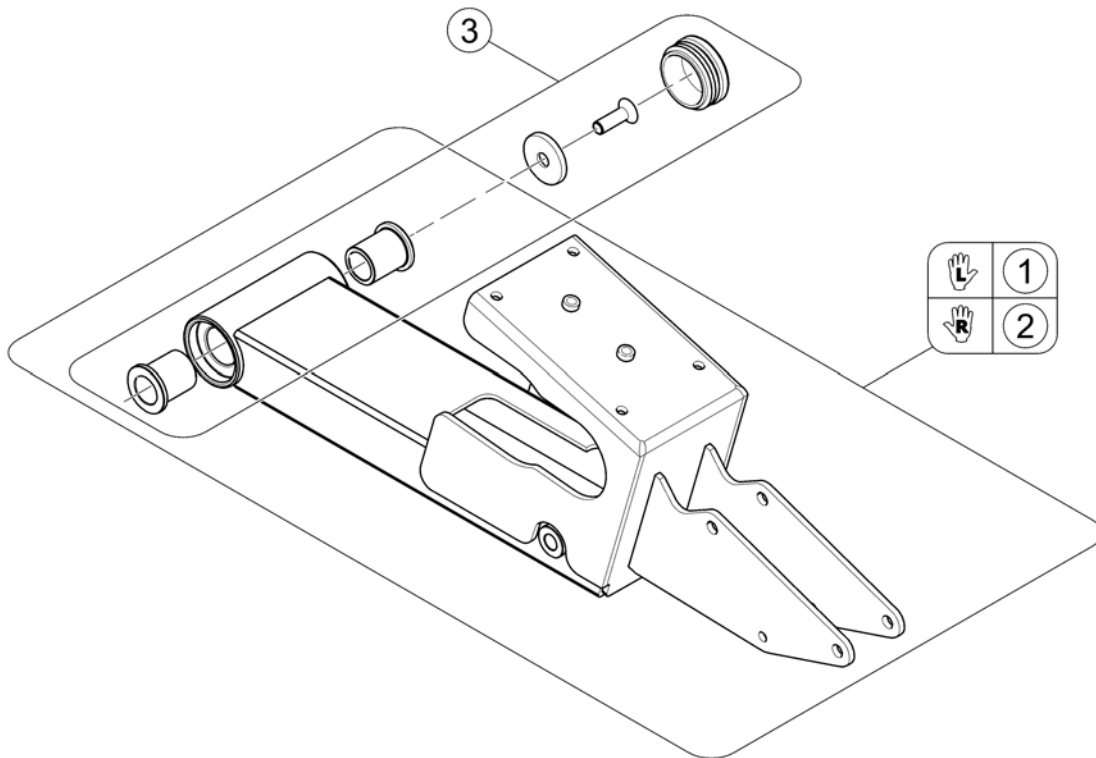

1	-	(No longer available.)	1
2	SP1541799	(Swingarm RH)	1
3	SP1530581	FORINGSSETT STORM4	1