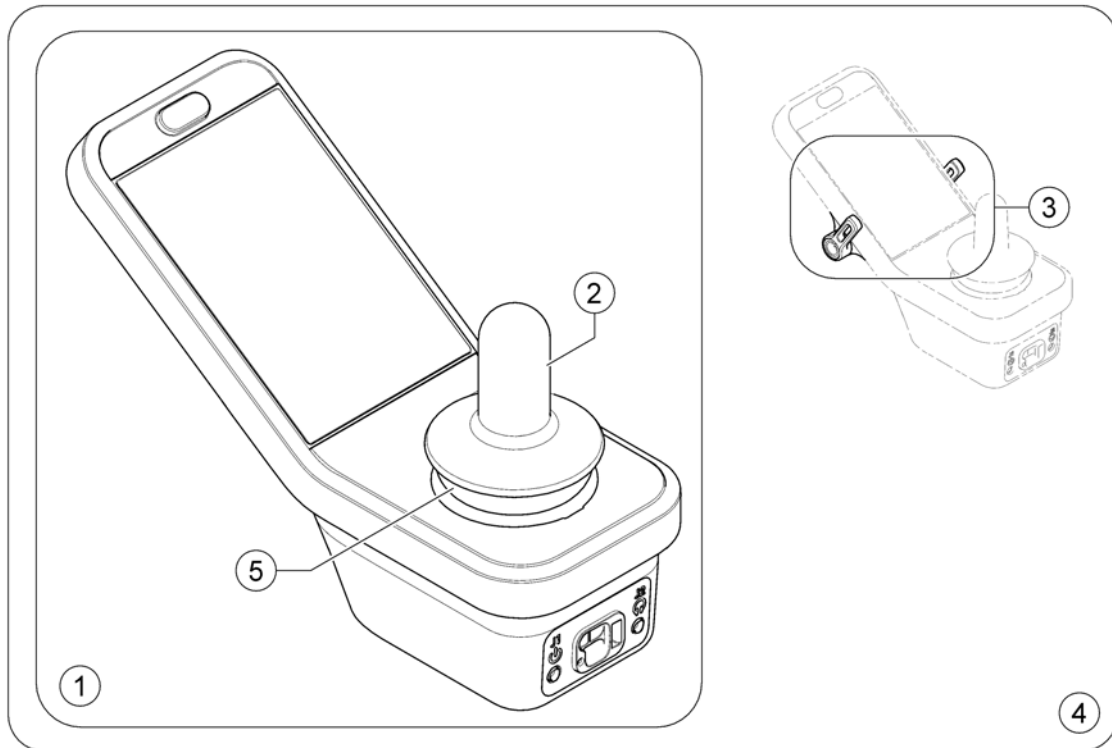

1641559.iso

1	SP1647646	(LiNX Remote DLX-REM400-B (Rev. B)) <i>replaces: SP1602827 DLX-REM400</i>	1
2	SP60109657	(Joystick Knob REM400)	1
3	-	(Toggle Switches for REM400) <i>DLX-REM400-B is mandatory for Toggle Switches!</i>	1
4	SP1647187	(LiNX Remote DLX-REM400-B with Toggle Switches, cpl.)	1
5	SP1654025	(LiNX DLX-REM400 Gaiter)	1