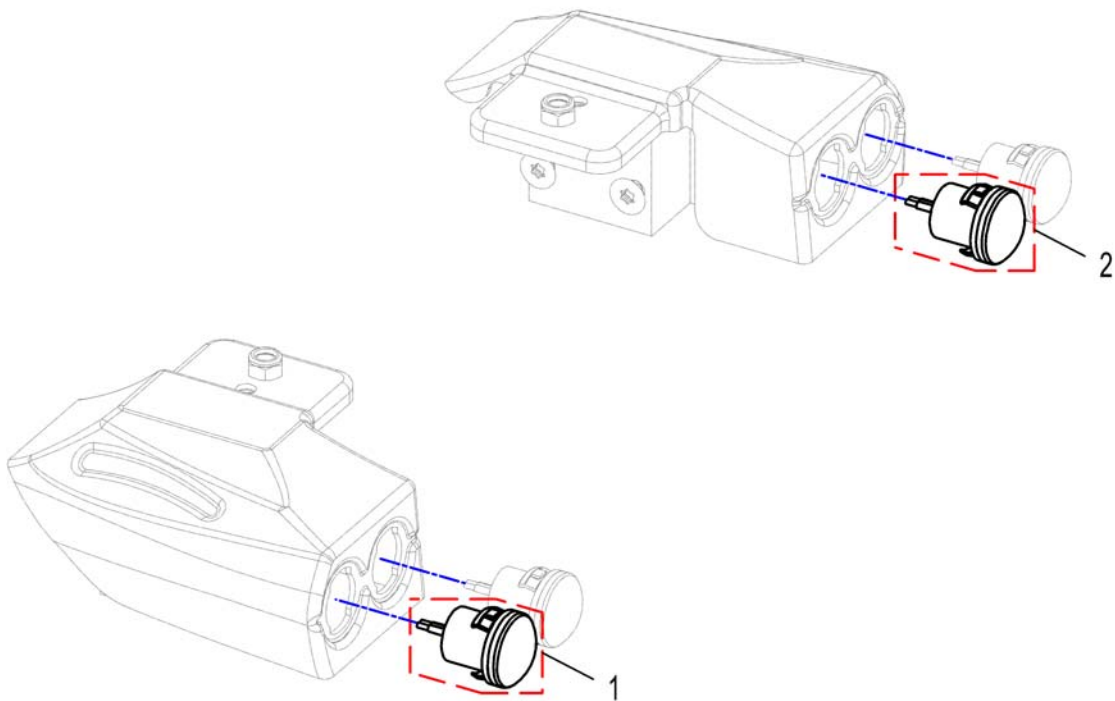

10.01.2015 →

-	SP1529712	BAKLYS CABLE STORM4	1
1	SP1530287	BLINKLYS BAK STORM4	1
2	SP1530288	BAKLYS STORM4	1

(Attachment Kit - Optimist Seat => 2018-12-31)

1567678.iso

SP1563883

BRAKETT LYKTHOLDER STORM4 OPTIMIST