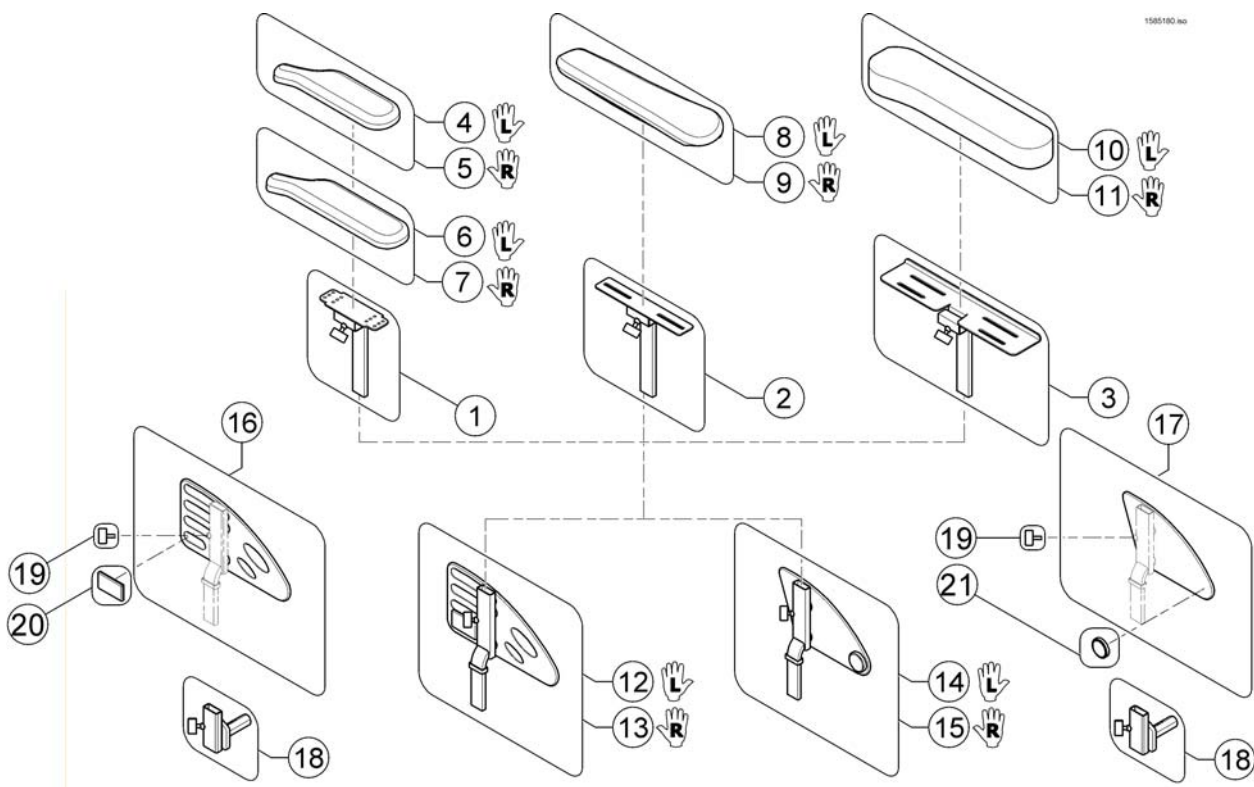

(Inrigged Armrest)

1	SP1567750	FESTE POSTER ARMLÉN TDX	1
2	SP1570319	FESTE ARMLÉN ERGONOMISK MODULITE	1
3	SP1585088	(Armrest Bracket for Soft Ampad)	1
4	SP1443004	ARMLÉNSPOLSTER VE STORM STORM TDX BORA	1
5	SP1449043	ARMLÉNSPOLSTER HØ STORM STORM TDX BORA	1
6	SP1528846	ARMLÉNSPOLSTER VE LANG STORM TDX BORA	1
7	SP1528845	ARMLÉNSPOLSTER HØ LANG STORM4 TDX BORA	1
8	SP1571589	ARMLÉNSPOLSTER ERGONO VE STORM4 TDX	1
9	SP1571588	ARMLÉNSPOLSTER ERGONO HØ STORM4 TDX	1
10	SP1585068	ARMLÉNSPOLSTER VE MYKT TDX SP2	1
11	SP1585069	ARMLÉNSPOLSTER HØ MYKT TDX SP2	1
12	SP1585037	(Siderest inrigged LH)	1
13	SP1585038	(Siderest inrigged RH)	1
14	SP1605654	(Siderest inrigged LH (SD410mm))	1
15	SP1605653	(Siderest inrigged RH (SD410mm))	1
16	SP1578119	KLESBESKYTTER HØ/VE TDX	1
17	SP1603118	(Skirt Guard LH/RH (SD410mm))	1
18	SP1567749	BRACKETT KLESBESKYTTER MODULITE	1
19	SPL10024	(Wing knobs M6x16)	1
20	SPP31298	(Reflector, yellow)	1
21	SP1582989	(Reflector yellow D=43/38mm)	1