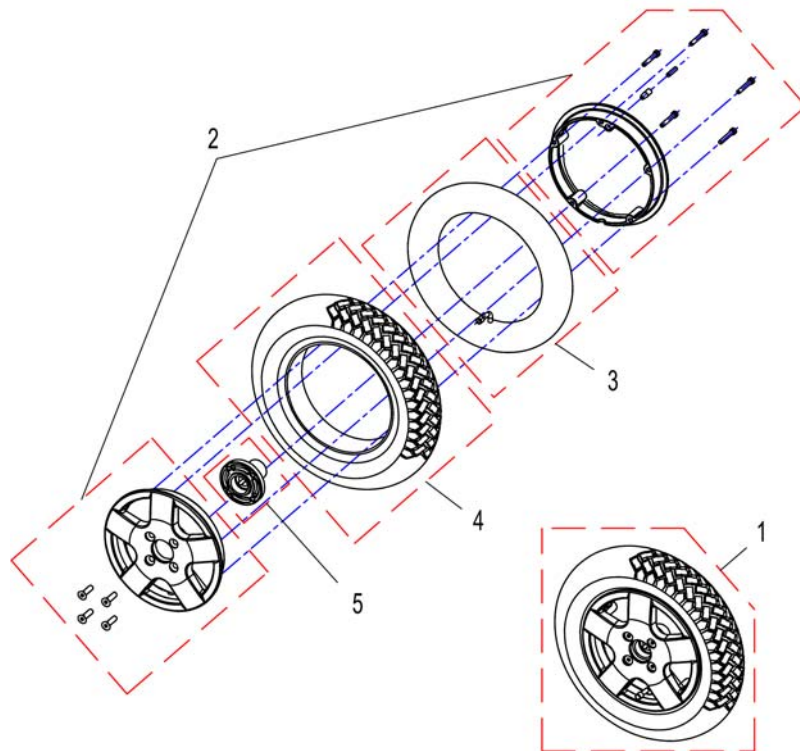

(Drive Wheel Trelleborg (8x3.00))

1421832X.dwg

1	SP1421800	DRIVHJUL TRELLEBORG STORM4 KPL		1
1	SP1421832	DRIVHJUL TRELLEBORG KPL STORM4 PUNKTERINGSIKKER		1
2	SP1423184	FELG KPL.DRIVHJUL STORM 3		1
3	M12016	SLANGE 3.00 X 8 T. STORM/ G40		1
4	M11968	DEKK 3.00-8 TRELLEBORG GRÅ STORM STORM 3 STD.		1
5	1509054-0002	NAV DRIVHJUL,STORM 3 <i>Replaced by SP1541458</i>	→ 04.01.2011	1
5	SP1541458	NAV 4 HULL STORM4 <i>Replaces 1509054-0002</i>	05.01.2011 →	1