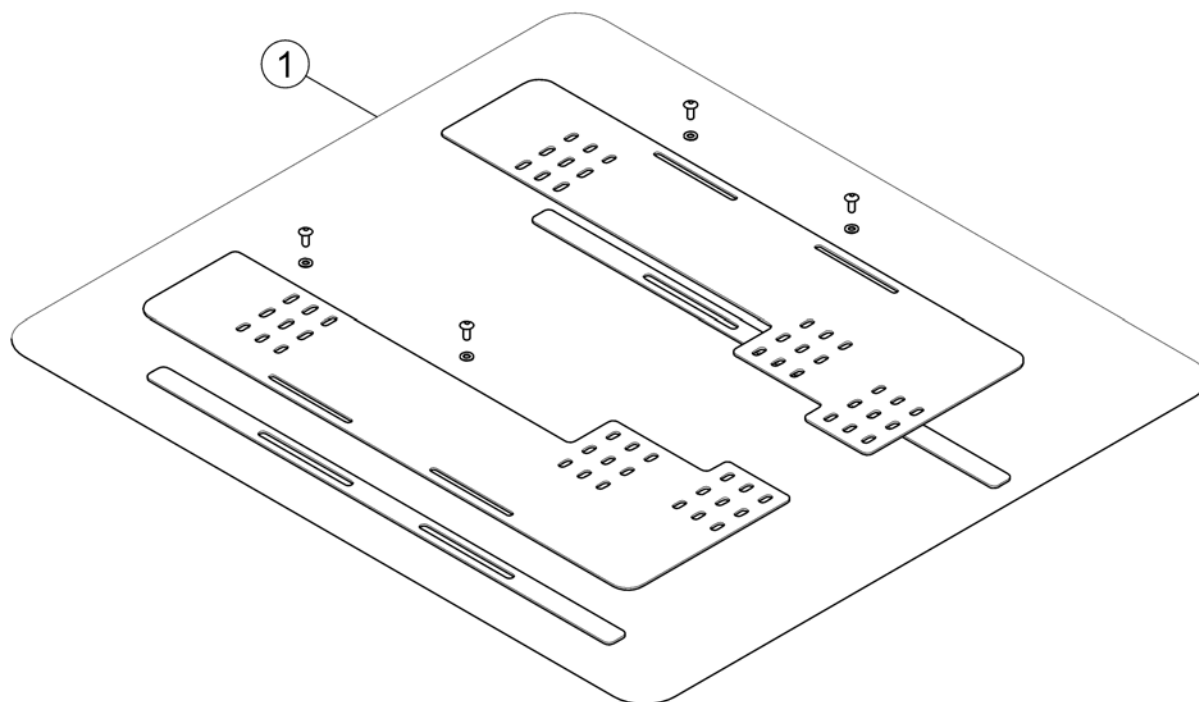

(Adapter Kit for Universal Seat)

1581063.iso

1 SP1580750

(Adapter Kit for Universal Seat 510mm)

1

(Seat Cushions "Standard" & "Matrix Flo-Tech")

Standard

1	410mm	Black
2	460mm	
3	510mm	

Matrix Flo-tech Contur Visco

64	430mm	430mm	Black

Matrix Flo-tech Lite & Contour

4	380mm	410mm	Black smooth	
5	380mm	460mm		
6	380mm	510mm		
7	430mm	410mm		
8	430mm	460mm		
9	430mm	510mm		
10	480mm	410mm		
11	480mm	460mm		
12	480mm	510mm		
13	530mm	430mm		
14	530mm	460mm		
15	530mm	510mm		
16	380mm	410mm		Dartex Black
17	380mm	460mm		
18	380mm	510mm		
19	430mm	410mm		
20	430mm	460mm		
21	430mm	510mm		
22	480mm	410mm		
23	480mm	460mm		
24	480mm	510mm		
25	530mm	430mm		
26	530mm	460mm		
27	530mm	510mm		

28	380mm	410mm	Black Plush	
29	380mm	460mm		
30	380mm	510mm		
31	430mm	410mm		
32	430mm	460mm		
33	430mm	510mm		
34	480mm	410mm		
35	480mm	460mm		
36	480mm	510mm		
37	530mm	430mm		
38	530mm	460mm		
39	530mm	510mm		
40	380mm	410mm		Black orange seam
41	380mm	460mm		
42	380mm	510mm		
43	430mm	410mm		
44	430mm	460mm		
45	430mm	510mm		
46	480mm	410mm		
47	480mm	460mm		
48	480mm	510mm		
49	530mm	430mm		
50	530mm	460mm		
51	530mm	510mm		

52	380mm	410mm	Black Spacer fabric
53	380mm	460mm	
54	380mm	510mm	
55	430mm	410mm	
56	430mm	460mm	
57	430mm	510mm	
58	480mm	410mm	
59	480mm	460mm	
60	480mm	510mm	
61	530mm	430mm	
62	530mm	460mm	
63	530mm	510mm	

1606764 ISO

1	1420460	SETEPUTE SD41 STD DRAGON VERTIC <i>[2141]</i>	1
2	1420461	SETEPUTE SD46 STD DRAGON VERTIC <i>[2141]</i>	1
3	1420462	SETEPUTE SD51 STD DRAGON VERTIC <i>[2141]</i>	1
4	SPFLB15/16	SETEPUTE SB38 SD41 SORT STORM4 <i>[2142+2151]</i>	1
5	SPFLB15/18	SETEPUTE SB38 SD46 SORT STORM4 <i>[2142+2151]</i>	1
6	SPFLB15/20	SETEPUTE SB38 SD51 SORT STORM4 <i>[2142+2151]</i>	1
7	SPFLB17/16	SETEPUTE SB43 SD41 SORT STORM4 <i>[2142+2151]</i>	1
8	SPFLB17/18	SETEPUTE SB43 SD46 STD STORM4 <i>[2142+2151]</i>	1
9	SPFLB17/20	SETEPUTE SB43 SD51 SORT STORM4 <i>[2142+2151]</i>	1
10	SPFLB19/16	SETEPUTE SB48 SD41 SORT STORM4 <i>[2142+2151]</i>	1
11	SPFLB19/18	SETEPUTE SB48 SD46 SORT STORM4 <i>[2142+2151]</i>	1
12	SPFLB19/20	SETEPUTE SB48 SD51 SORT STORM4 <i>[2142+2151]</i>	1
13	SPFCB21/17	SETEPUTE SB53 SD43 SORT STORM4 <i>[2142+2151]</i>	1
14	SPFCB21/18	SETEPUTE SB53 SD46 SORT STORM4 <i>[2142+2151]</i>	1
15	SPFCB21/20	SETEPUTE SB53 SD51 SORT STORM4 <i>[2142+2151]</i>	1
16	SP1529546-TR26	(Seat Cushion Flo-tech Lite 15x16" Dartex black) <i>[2142+2152]</i>	1
17	SP1529547-TR26	(Seat Cushion Flo-tech Lite 15x18" Dartex black) <i>[2142+2152]</i>	1
18	SP1529548-TR26	(Seat Cushion Flo-tech Lite 15x20" Dartex black) <i>[2142+2152]</i>	1