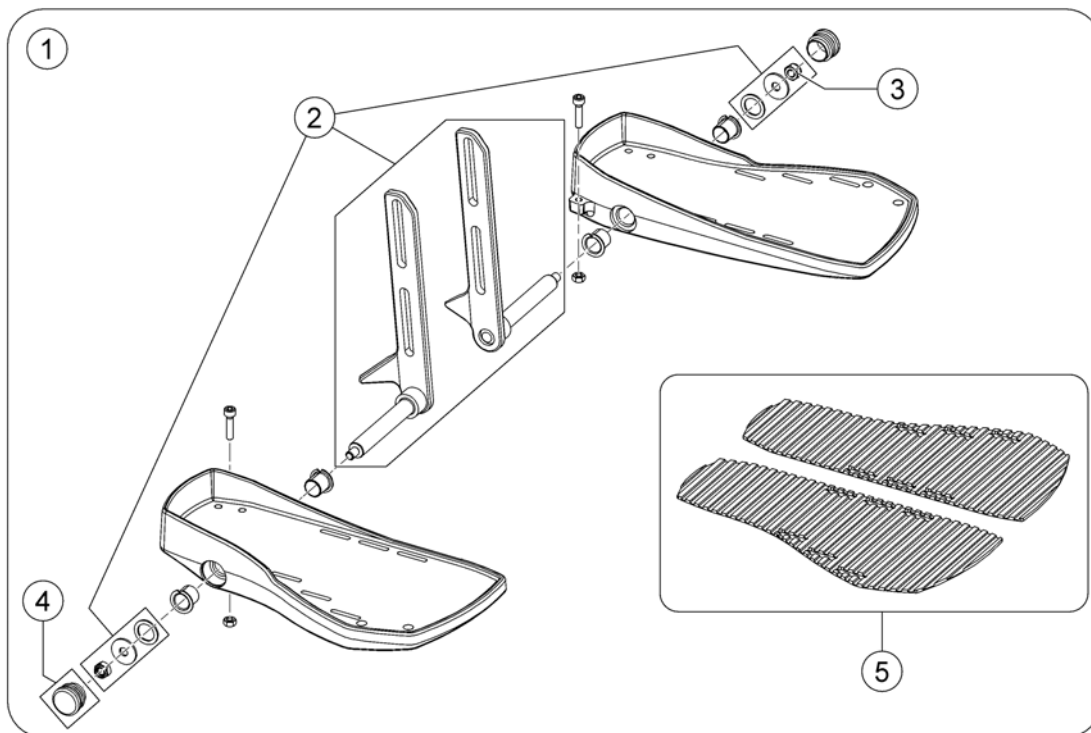

(Support Tube with Footplate for central Legrest)

1440290X.NO

1	SP1440290	FOTPLATE OPPFELL INNERØR 32-38 HØ/VE STORM4 T2	1
1	SP1440291	FOTPLATE OPPFELLB MEDIUM INNERRØR SENTER BENST	1
2	SP1440442	INNERRØR SENTERBENSTØTTE STORM 4 EXTRA LITEN	1
2	SP1440443	INNERØR SENTERBENSTØTTE STORM 4 EXTRA MEDIUM	1
3	SPF00002	(Hexagon Nut M8 bk - DIN 985)	2
4	SP1440517	(Darning)	1
5	SP1546720	(Footboardrubber)	1