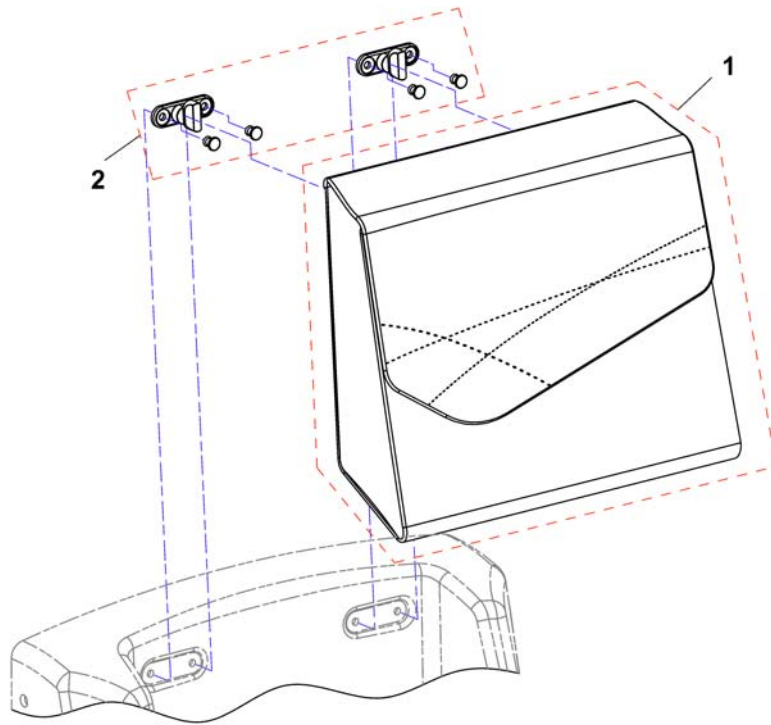

1536178X.dwg

1	SP1536178	VESKE STORM4 HUSK SP1537708	1
2	SP1537708	FESTE FOR RYGGSEKK STORM4	1

1645632.ISO

1	SP1644222	(Kit, Bag holder, cpl.)	1
2	SP1644704	(Kit, IDC Adapter)	1
3	SP1644702	(Kit, Headrest Adapter)	1
4	SP1644703	(Kit, Bag hooks)	1