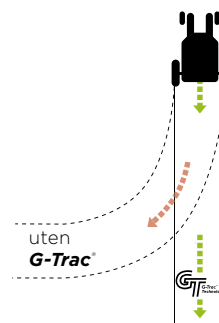

G-Trac

Forbedrer retningsstabilitet og veigrep. Gjør stolen enklere å kjøre og forhindrer skrens. Kontakt din lokale Invacare-representant for detaljer.

Oppsett ledsagerstyring

Art nr	Beskrivelse	Storm⁴ Intuitiv ledsagerstyring montert fra fabrikk og ettermontert (Brukerstyrt REM550 monteret foran)	Storm⁴ KUN ledsagerstyrt med INTUITIV ledsagerstyring	Storm⁴ KUN ledsagerstyrt med FORUS ledsagerstyring	TDX SP2 Intuitiv ledsagerstyring ettermontert	TDX SP2 KUN ledsagerstyrt med Intuitiv ledsagerstyring	TDX SP2 KUN ledsagerstyrt med FORUS ledsagerstyring
1423651	Ledsagerst B30			✓			✓
51824	Feste DX-REM41		✓	✓		✓	✓
1423650	Feste contour Storm3		✓	✓		✓	✓
GJS0055	Joystick forlenger			✓			✓
SP1527930	Styreboks DX-REM41		✓	✓		✓	✓
GSM63003	Busskabel 30 cm	✓	✓	✓	✓	✓	✓
GSM63020	Busskabel 2m	✓	✓	✓	✓	✓	✓
SP1537966	Holder forgreining busskabel	✓	✓	✓			
SP1537967	Forgreining busskabel dx-skt-4x	✓	✓	✓	✓	✓	✓
SP1603425	Intuitiv ledsagerstyring ACS	✓	✓		✓	✓	
SP1603426	Feste Intuitiv ledsagerst. ACS	✓	✓		✓	✓