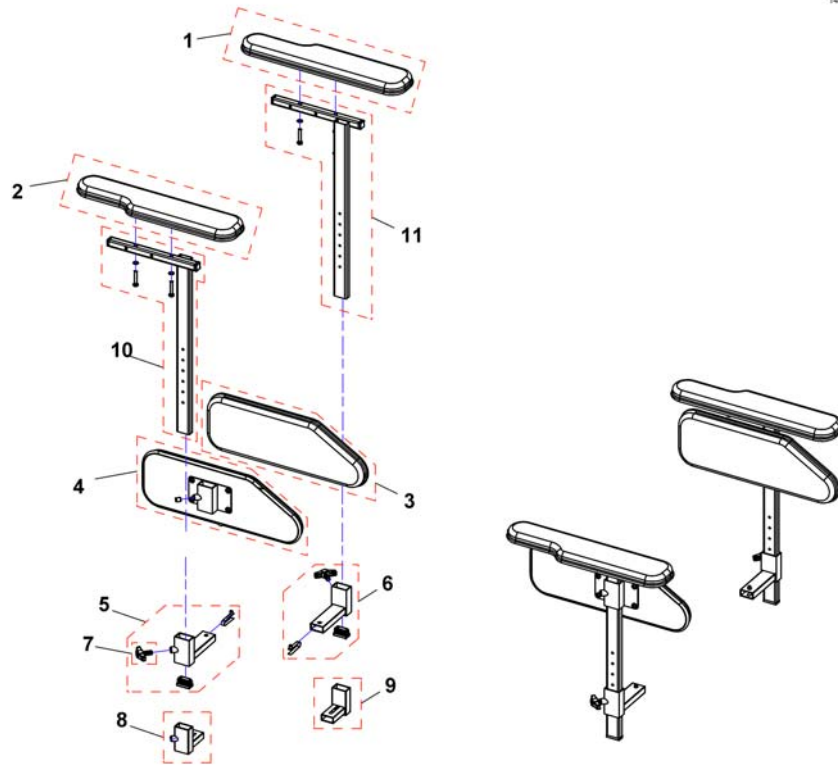

Invacare® Bora | Sidegring  
**(Skirt guard Flip-up armrest)**

1549094.png

1	SP1549095	KLESBESKYTTER VE OPPFARM BORA	1
2	SP1549094	KLESBESKYTTER HØ OPPFARM BORA	1
3	1415521	SIDESTØTTE(KLESBESK.)VE >010507 KPL	1
3	1415520	SIDESTØTTE (KLESBESK.)HØ >010507 KPL	1
4	SP1528816	ARMLNFESTE BORA	1

# (Armrest for Firm Seat)

1572568.iso

---

1	-	(Armrest, padded) <i>[0674]</i>	1
2	-	(Armrest, moulded) <i>[0675]</i>	1
3	-	(Armrest Ergonomic) <i>[0676]</i>	1

1	23008731BKB	(Armpad LH SW 38/43, Black Bird)	1
1	23008731BKJ	(Armpad LH SW 38/43, Black Jemina)	1
1	SP1422421	(Armpad LH SW33/38, Black Jemina)	1
2	23008730BKB	(Armpad RH SW 38/43, Black Bird)	1
2	23008730BKJ	(Armpad RH SW 38/43, Black Jemima)	1
2	SP1422420	(Armpad RH SW 33/38, Black Jemina)	1
3	SP26003225BKJ	(Padded Skirt Guard LH SW 38/43, Black Jemima)	1
3	26003225BKB	(Padded Skirt Guard LH SW 38/43, Black Bird)	1
3	SP26003223BKJ	(Padded Skirt Guard LH SW 33, Black Jemima)	1
3	SP26003223BKB	(Padded Skirt Guard LH SW 33, Black Bird)	1
4	SP26003224BKJ	(Padded Skirt Guard RH SW 38/43, Black Jemima)	1
4	26003224BKB	(Padded Skirt Guard RH SW 38/43, Black Bird)	1
4	SP26003222BKJ	(Padded Skirt Guard RH SW 33, Black Jemima)	1
4	SP26003222BKB	(Padded Skirt Guard RH SW 33, Black Bird)	1
5	SP1534391	HOLDER ARMLEN HØ BORA <i>Use for Seatwidth 33cm</i>	1
6	SP1534392	HOLDER ARMLEN VE BORA <i>Use for Seatwidth 33cm</i>	1
7	256099	(Wing Screw M8 X 20 639)	1
8	26003706	HOLDER ARMLEN HØ BORA	1
9	26003707	HOLDER ARMLEN VE BORA	1
10	SP1541558	(Armpad holder RH, for SW 38/43)	1
11	SP1541559	(Armpad holder LH, for SW 38/43)	1
10	SP1543097	(Armpad holder RH, for SW 33)	1
11	SP1543096	(Armpad holder LH, for SW 33)	1