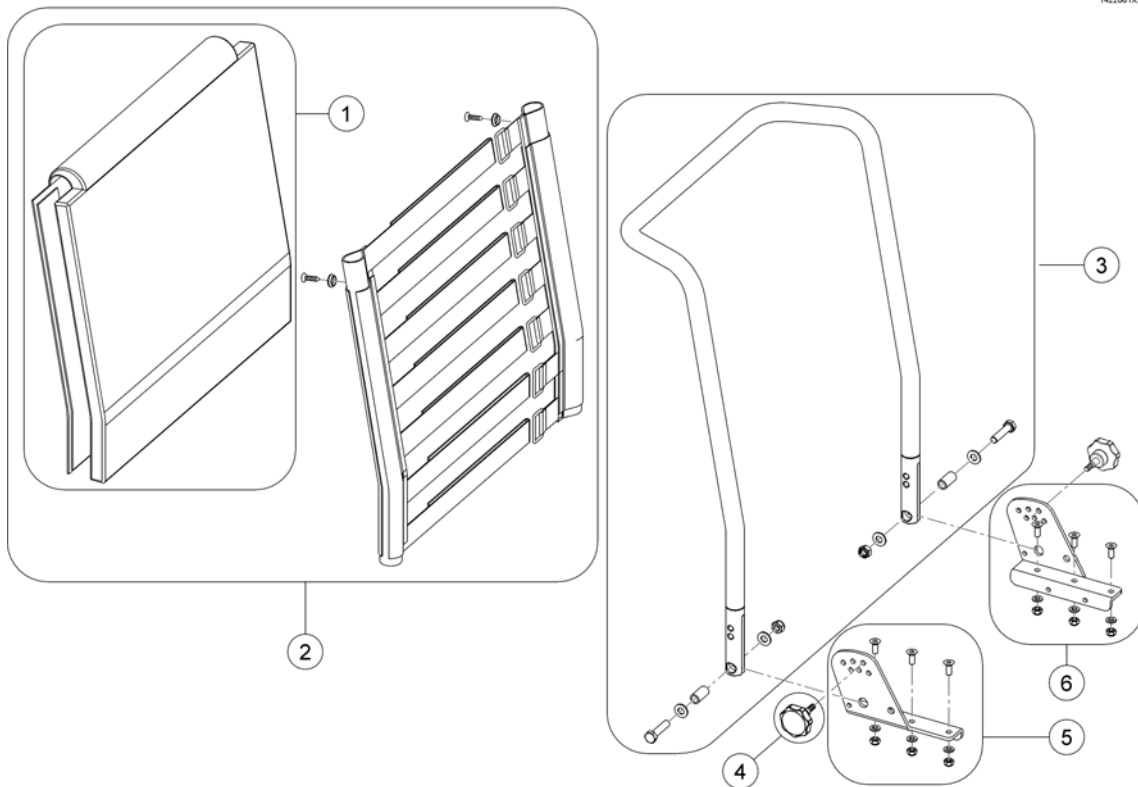

(Backrest Standard Seat, settable)

1422061X.no

1	1420445	RYGGPUTE BORA	1
1	1420452	RYGGPUTE 54 CM BORA	1
2	1422062	VELCRO RYGG STANDARD SETE STORM3	1
2	1422063	VELCRO RYGG STANDARD SETE RH54 STORM3	1
3	SP1419996	RYGGGRAMME HØ 48CM STORM4	1
3	SP1420465	RYGGGRAMME HØ 54CM STORM4	1
4	SP1420444	FINGERSKRUE M 8 RYGGREG.DRAGON	1
5	SP1541567	(Backrest bracket LH)	1
6	SP1541568	(Backrest bracket RH)	1