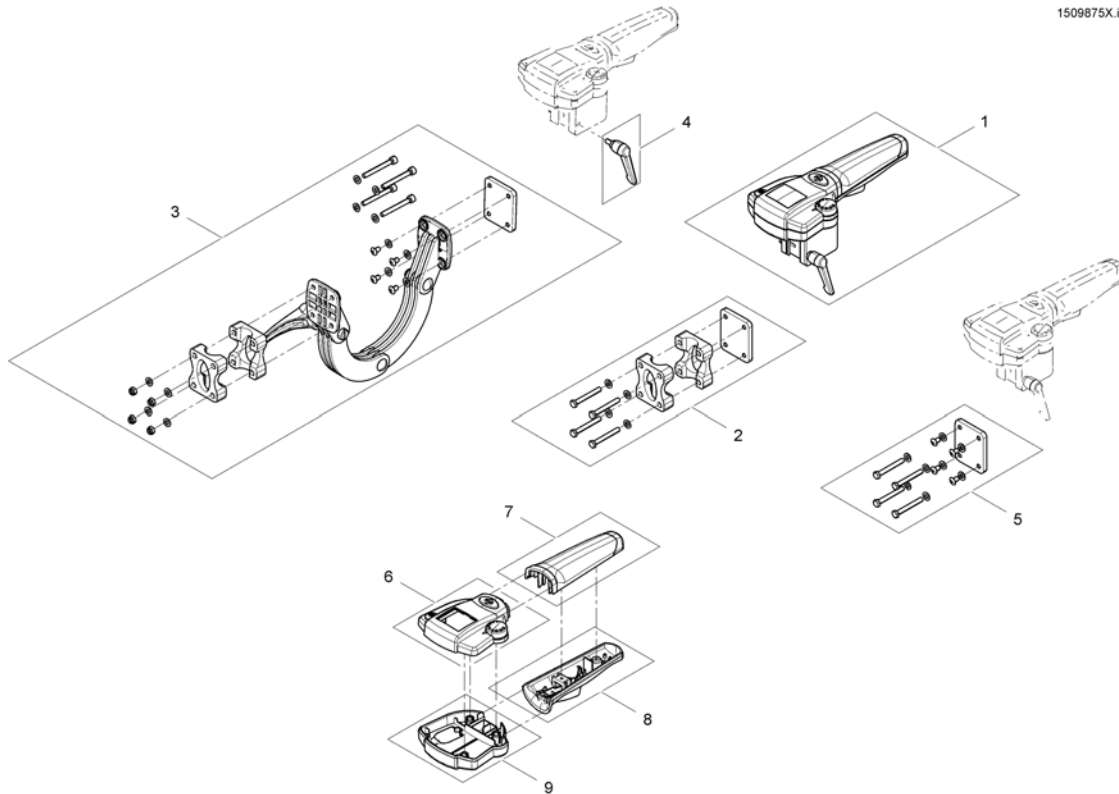

# (Remote IDC Dual Control with Brackets)

1509875X.iso

1	SP1509875	LEDSAGERSTYRING INTUITIV ALLE STOLER MED ACS <i>For chairs built before 01/02/10 please also order SP1537148</i>	1
2	SP1522310	KLEMME RYGGRØR IDC FESTE INTUITIV LEDESAGERSTYRING	1
3	SP1521488	HOLDER INTUITIV LEDESAGER RYGGER MED RUNDT RØR	1
4	SP1510135	(Clamp lever M5x10)	1
5	SP1537148	(Supportplate IDC for chairs before 01.02.10)	1
6	SP1510990	DEKSEL TIL IDC INT LEDESAGERST ACS	1
7	SP1511060	(Handhold upper part)	1
8	SP1511099	(Handhold lower part)	1
9	SP1510470	DEKSEL INT LEDESAGERST ACS NEDRE DEKSEL	1