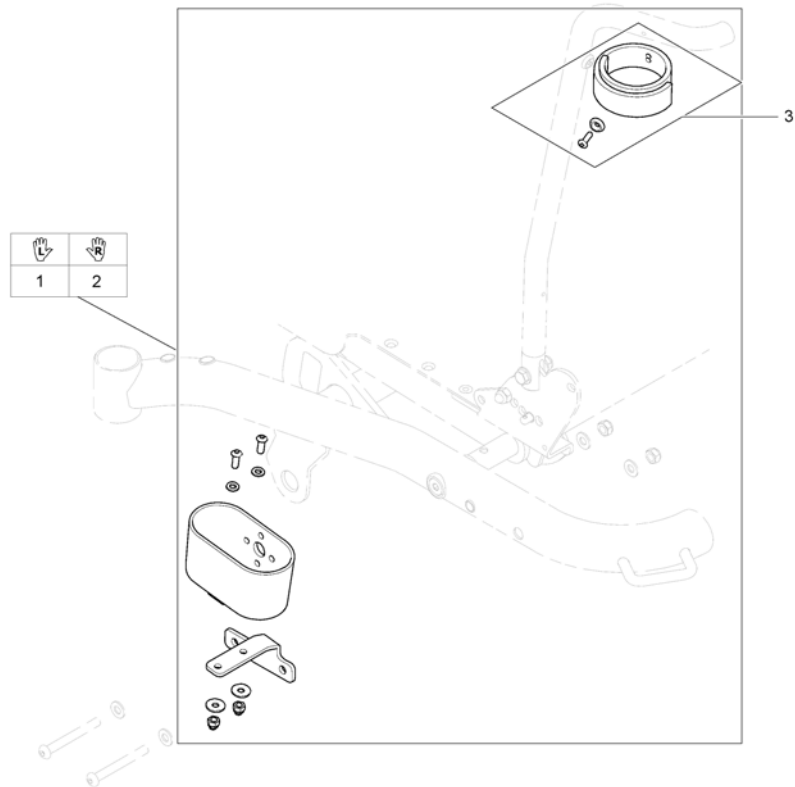

# (Cane holder (Std., Flex2, Firm, Max Seat))

1567253.iso

1	SP1528488	KRYKKEHOLDER VE BORA	1
2	SP1531230	KRYKKEHOLDER HØ BORA	1
3	SP1420493	(Belt for caneholder)	1