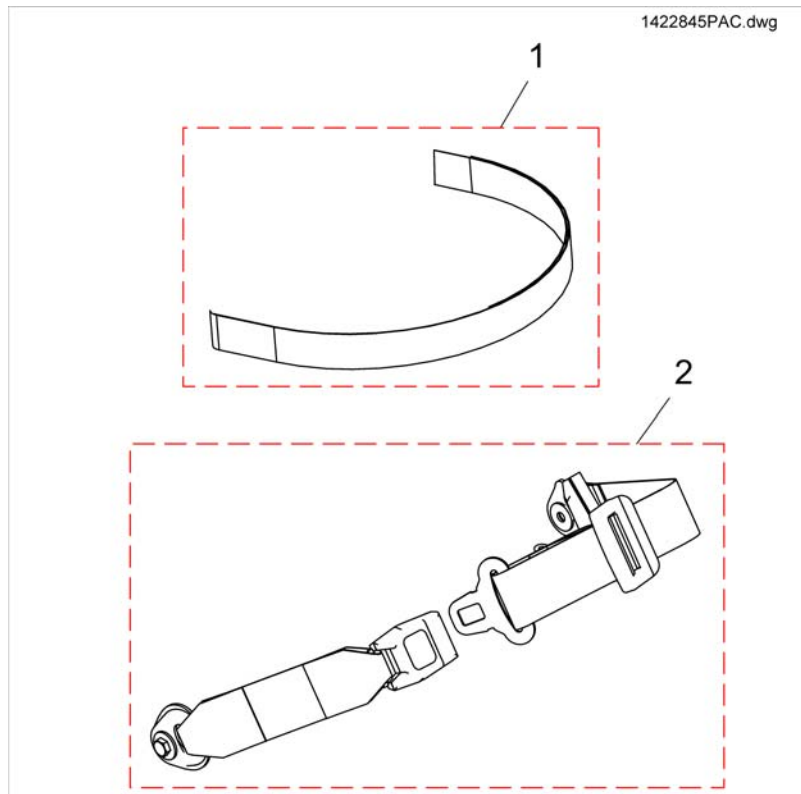

(Lap Belt)

1	1422869	HOFTEBELTE BORA EXTRA BORA INNE	1
2	1422845	HOFTEBELTE MED SNAP LÅS STORM 3/ DRAGON	1
2	1551067	HOFTEBELTE, LANG MAX	1