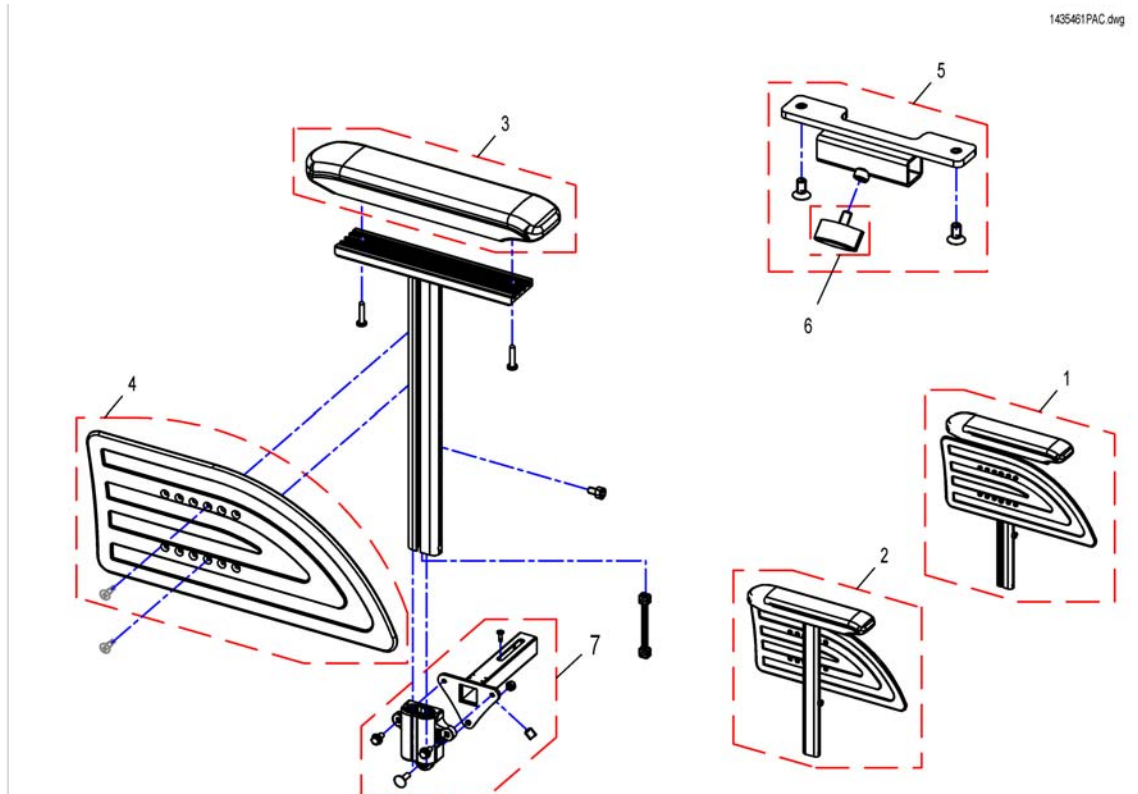

1	1435461	ARMLÉN HREG RIO VE KORT	1
2	1435460	ARMLÉN HREG RIO HØ KORT	1
3	1434676	ARMLÉNSPOLSTER KORT FOCUS/SPIREA3/ACTION3	1
4	1434725	KLESBESKYTTER TIL ARMLÉN RIO	1
5	SP1528327	FESTE STYREBOKS ARMLÉN BORA	1
6	L31001	VINGSKRUV M 6X10 GARANT G24 S	1
7	SP1528816	ARMLÉNFESTE BORA	1