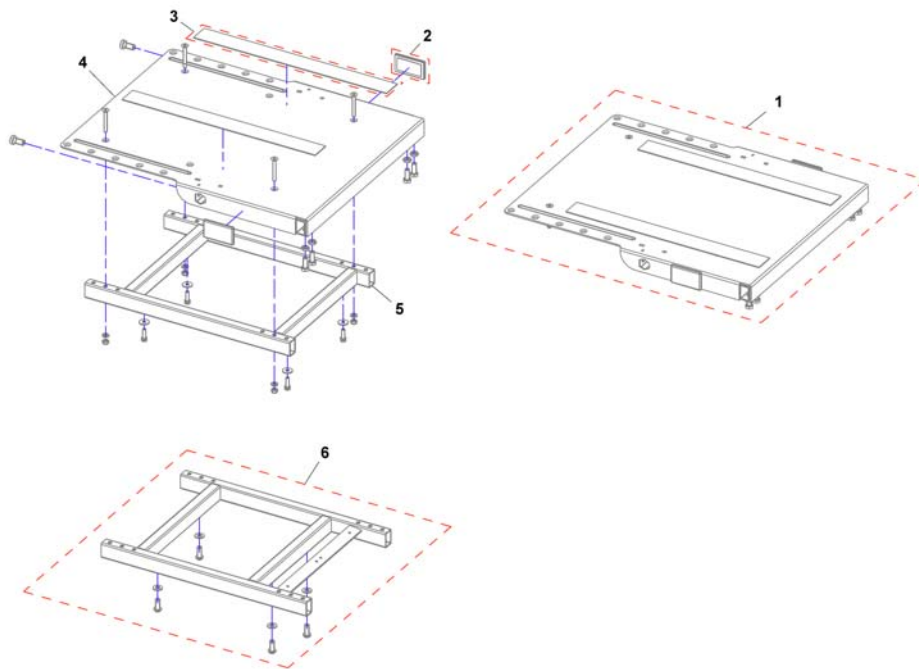

Invacare® Bora | Sete  
**(Bellows)**

1544177X.iso

1 SP1544177

BESKYTTELSE SETEHEIS BORA

1

1571918.dwg

1	SP1526884	(Seat plate assembly) <i>without Lifter</i>	1
1	SP1531709	(Seat plate assembly for Lifter) <i>for Lifter</i>	1
2	P31298	REFLKES STORM	1
3	SPU21087	(Velcro)	1
4	1419999-9005	SETEPLATE HEL DRAGON	1
5	SP1523467	SETERAMME BORA <i>without lifter</i>	1
6	SP1532637	(Seat frame for Lifter) <i>with Lifter</i>	1