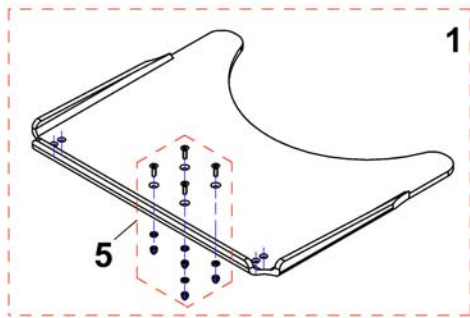

# (Cane holder (Modulite: back posts pow recliner))

1571837.no

---

1	SP1570382	(Cane holder, powered backrest)	1
2	SP1420493	(Belt for caneholder)	1

---

1	SP1536858	SKJERM BAK VE BORA U/LYS BORA	1
2	SP1536859	SKJERM HØ BAK BORA U/LYS BORA	1
3	SP1532919	HJULSKJERM VE BORA	1
4	SP1532918	HJULSKJERM HØ BORA	1