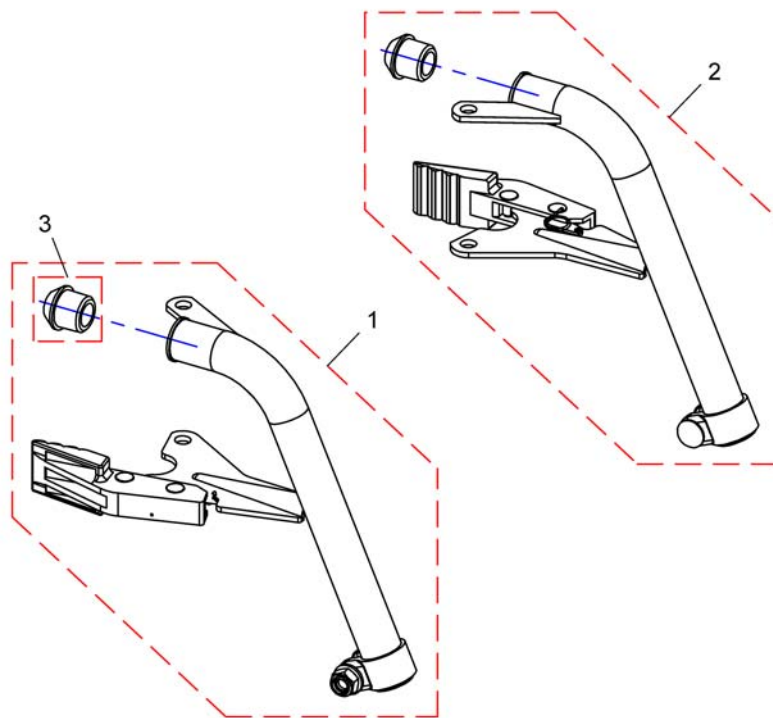

(Hanger 70 Deg, Standard)

1497862.dwg

1	SP1497862	(Hanger 70 Deg, Standard, LH cpl.)	1
2	SP1497827	(Hanger 70 Deg, Standard, RH cpl.)	1
3	5007790	(Rubber pin)	1