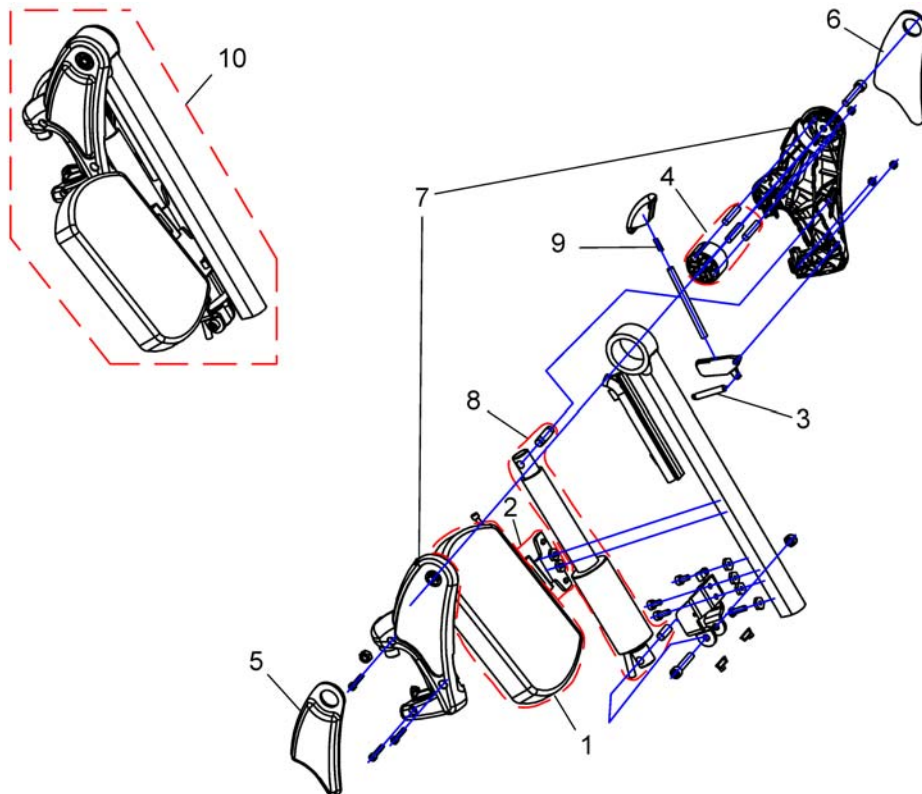

(ADE Hanger RH/LH Electr. 07.2005 ==>)

1449407X.dwg

1	6301333	LEGGPLATE EL OG MAN VREG BENST STORM/TWISTER	1
2	SP1450447	LEGGPLATE KPL VE NY MAI 05	1
2	SP1450446	LEGGPLATE KPL HØ NY MAI 05	1
3	SPZ173178	FJÆR STORM4 BORA	1
4	SPZ174134	(Floating Cylinder With Pin)	1
5	SP1450448	KNEPOLSTER BENSTG EL HØ 07.2005->	1
6	SP1450410	KNEPOLSTER BENST EL VE 07.2005->	1
7	SP1449293	BENST HOLDER OVERDEL PAR EL VREG 07.2005->	1
8	SPZ151006	MOTOR EL BENST STORM4	1
9	SPN12196	FJÆR STORM4 BORA	1
10	SP1449408	BENST OVERDEL ADP HØ STORM4	1
10	SP1449407	BENST OVERDEL ADP VE STORM4	1