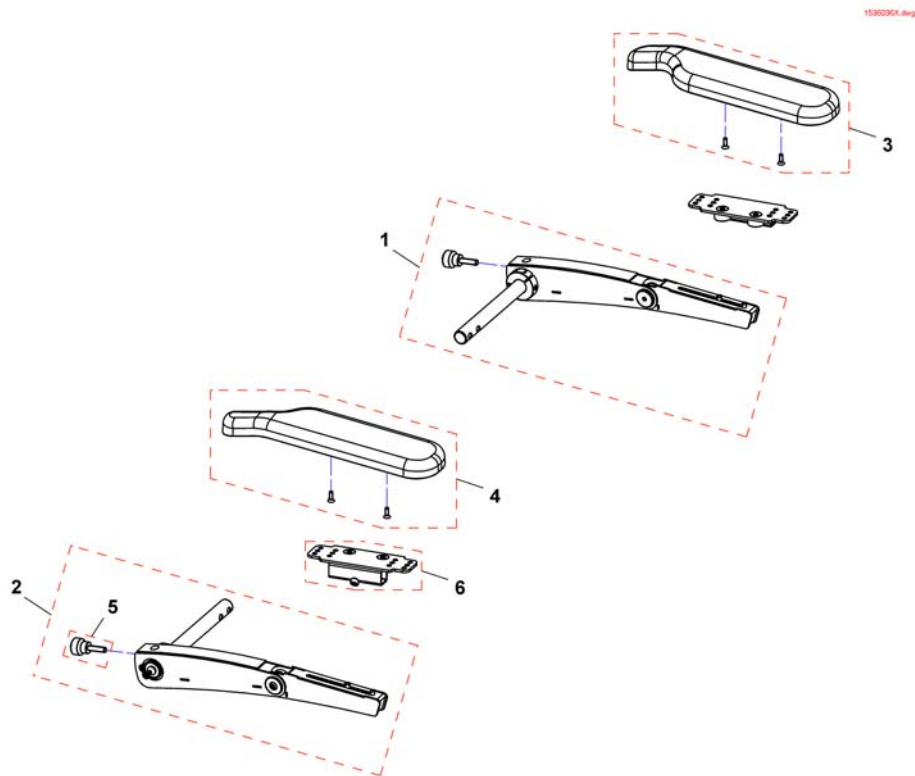

1	SP1536100	ARMLÉN LANG VE OPPFELLB STORM4	1
2	SP1536099	ARMLÉN LANG HØ OPPFELLB STORM4	1
3	SP1528846	ARMLÉNSPOLSTER VE LANG STORM TDX BORA	1
4	SP1528845	ARMLÉNSPOLSTER HØ LANG STORM4 TDX BORA	1
5	SP1535504	(Knurled screw M8x30)	1
6	SP1535244	FESTE ARMLÉN RYGGMONT STORM4	1