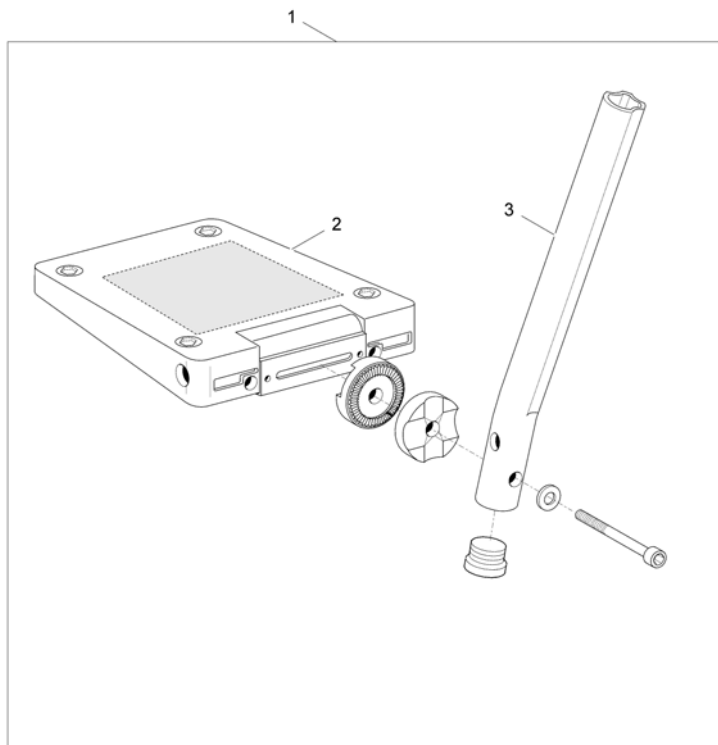

(Footplate, depth-, angledadjustable, 80°)

1428654X.iso

1	1428660	RØR NEDRE DEL VENSTRE V.REG ACTION 3	1
1	1428654	RØR NEDRE DEL HØYRE V.REG ACTION 3	1
2	5106594	FOTPLATE 48 BELLIS AZAL/FOC 166	1
3	1434561-0010	INNERRØR BENSTØTTE KORTE AZALEA/BELLIS	1