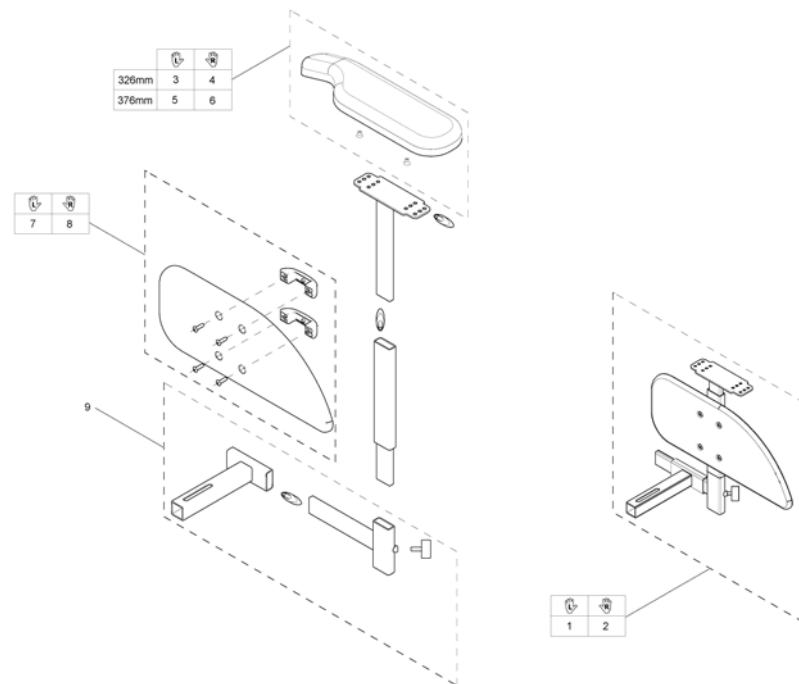

(T-Armrest detachable)

1559709 iso

1	SP1556920	ARMLÉN LANG U POLSTER VE BORA	1
2	SP1556925	ARMLÉN LANG HØ U POLSTER BORA	1
3	SP1443004	ARMLÉN POLSTER VE STORM STORM TDX BORA	1
4	SP1449043	ARMLÉN POLSTER HØ STORM STORM TDX BORA	1
5	SP1528846	ARMLÉN POLSTER VE LANG STORM TDX BORA	1
6	SP1528845	ARMLÉN POLSTER HØ LANG STORM4 TDX BORA	1
7	SP1541506	(Skirt guard, LH)	1
8	SP1541505	(Skirt guard, RH)	1
9	SP1559710	(Receiver for armrest)	1