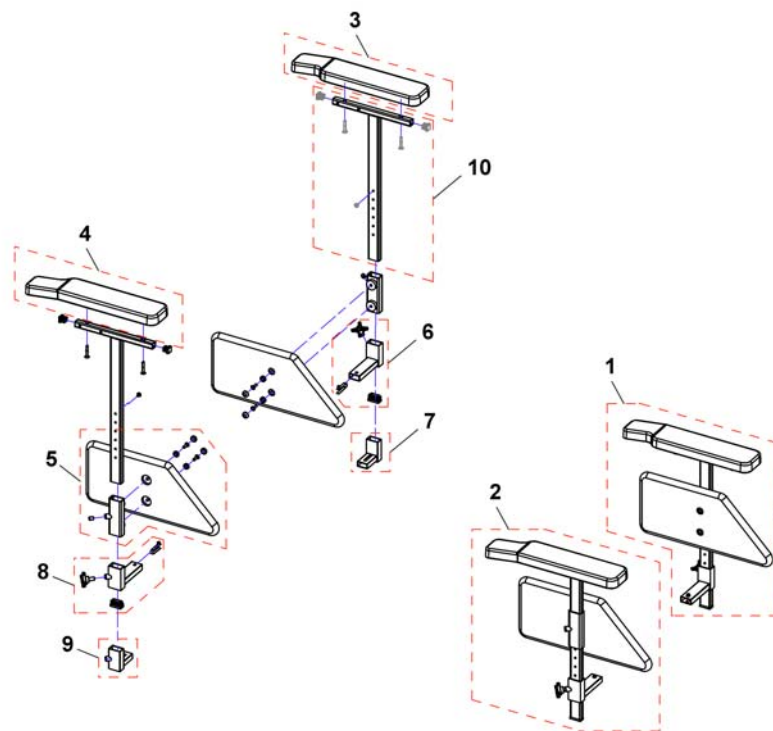

(Armrest, moulded)

1497551PAC.dwg

1	1498348	(Armrest moulded LH, cpl.)	1
1	1498396	ARMLÉN SB33-38 KPL VE BORA	1
2	1498347	(Armrest moulded RH, cpl.)	1
2	1498395	(Armrest moulded RH, for SW 33/38 cpl.)	1
3	5008438	ARMLÉNSPOLSTER VE G63	1
4	5008437	(Armpad RH)	1
5	SP1528410	FESTE KLESBESK NEDRE VE BORA	1
5	SP1528411	FESTE KLESBESK NEDRE HØ BORA	1
8	26003706	HOLDER ARMLÉN HØ BORA	1
9	SP1534391	HOLDER ARMLÉN HØ BORA <i>Use for Seatwidth 33cm</i>	1
6	26003707	HOLDER ARMLÉN VE BORA	1
7	SP1534392	HOLDER ARMLÉN VE BORA <i>Use for Seatwidth 33cm</i>	1
10	SP26004119	(Armpad holder RH/LH, for SW38/43)	1
10	SP1543095	(Armpad holder RH/LH, for SW 33)	1