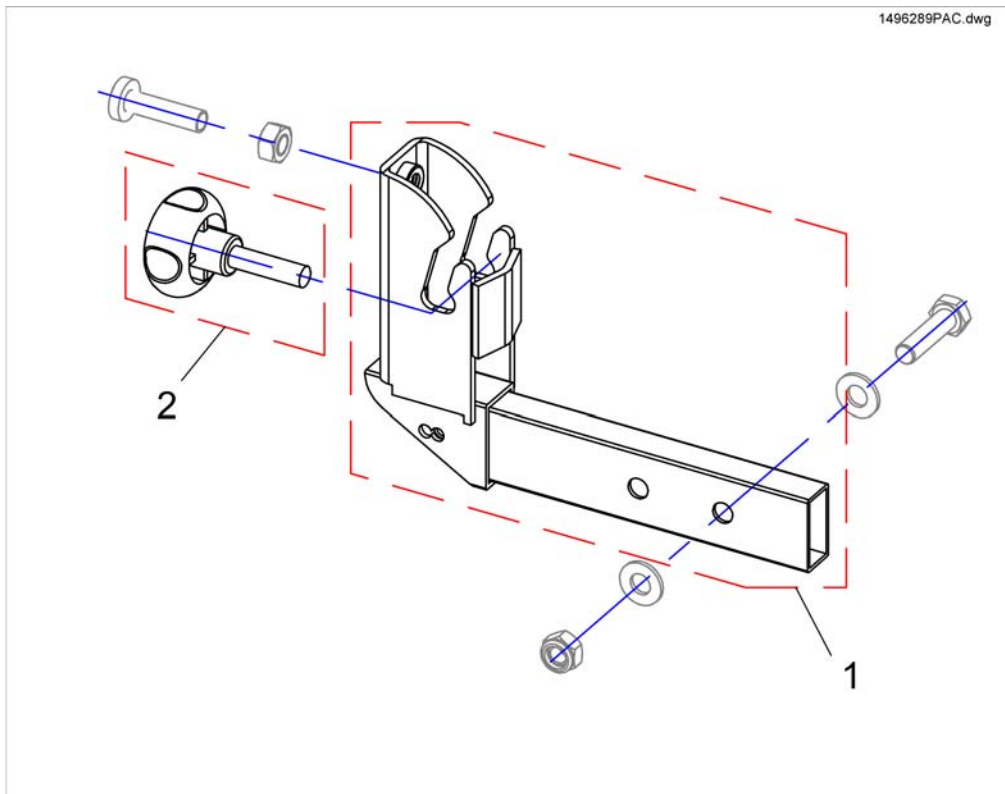

(Backrest Recliner, manual, Padded Back)

1	29000108	FESTE RYGG MAN REG BORA	1
2	90288161	HÅNDRATT RYGG MIRAGE 8X30MM	1