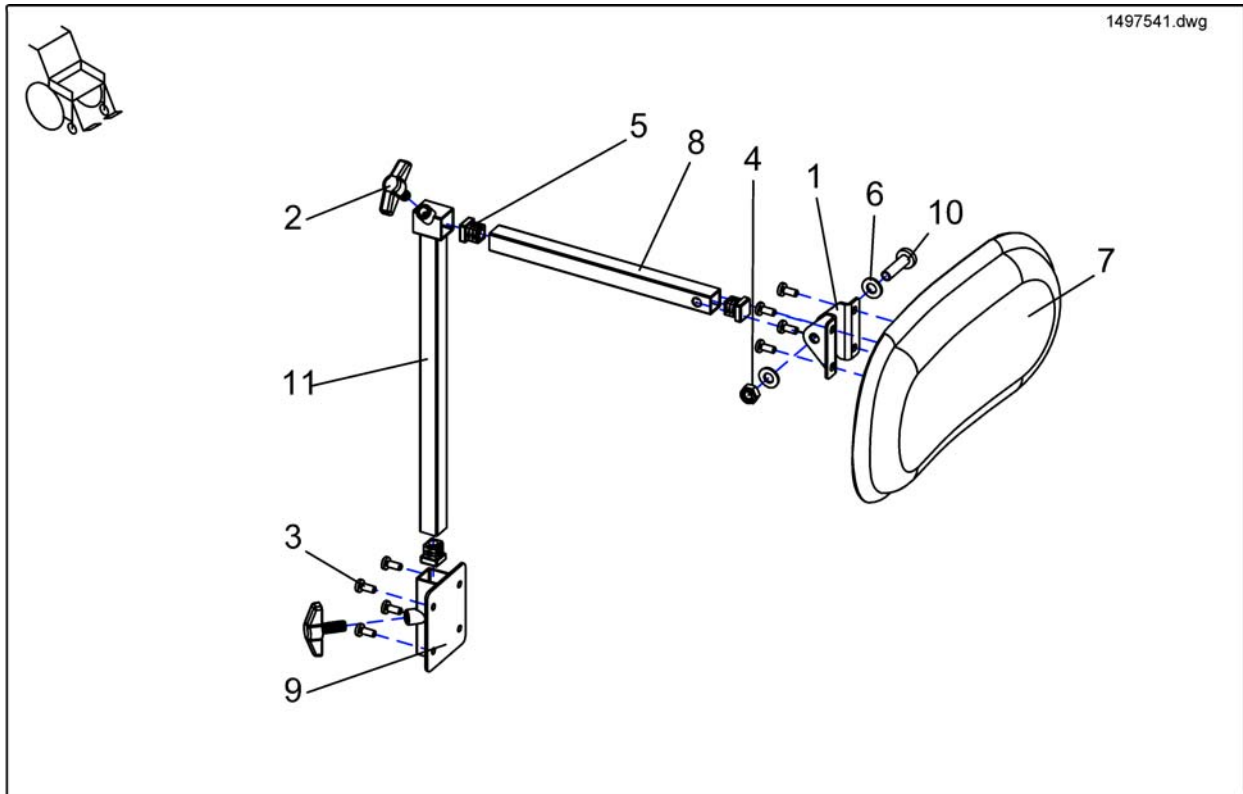

# (Trunk support bracket (Modulite))

1572155.iss

1 1543574

SIDESTØTTEFESTE KPL LAGUNA 2, CLEMATIS

1

**(Headrest Curve 1, Firm-Seat)**

1-11	1450781	TREKK HODESTØTT SORT BORA	1
1-11	SP1497541	(Headrest Curve 1, Jemima, cpl.)	1
1-11	SP1497542	(Headrest Curve 1, black bird, cpl.)	1
1	26002350-9005	(Holder)	2
2	256099	(Wing Screw M8 X 20 639)	2
3	D30197	(Lens head screw DIN7985-M05x12-4.8 zc)	8
4	F20105	(Hexagon Nut M8 - DIN985 zc)	1
5	L01055	ENDESTYKKE FESTEBR.	3
6	G00106	SKIVE M8 DRIVHJUL MIRAGE	2
7	SP26002210BKB	(Headrest Curve 1, Black Bird)	1
7	26002210BKJ	(Headrest Curve 1, Black Jemima)	1
8	1422193-9005	(Horiz. Tube H/Rest Supp.200mm)	1
9	26002351	(Tube Headrest)	1
10	00007840	(Lens head screw DIN7985-M08x30-4.8 zc)	1
11	26002348-0205	(Tube)	1