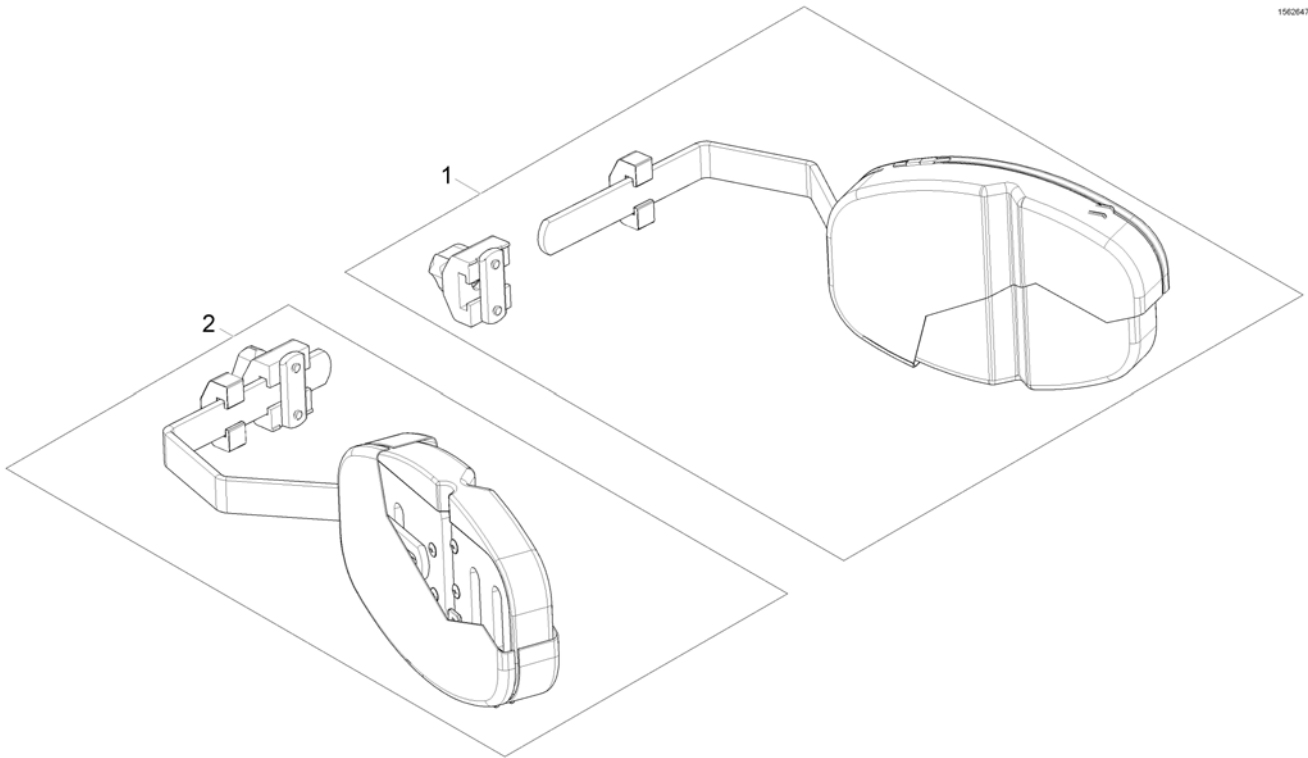

(Trunk support, multi adjustable)

1502647.no

1	1448692	SIDESTØTTE VE TR26 MULTI REGULERBAR	1
2	1448693	SIDESTØTTE HØ TR26 MULTI REGULERBAR	1