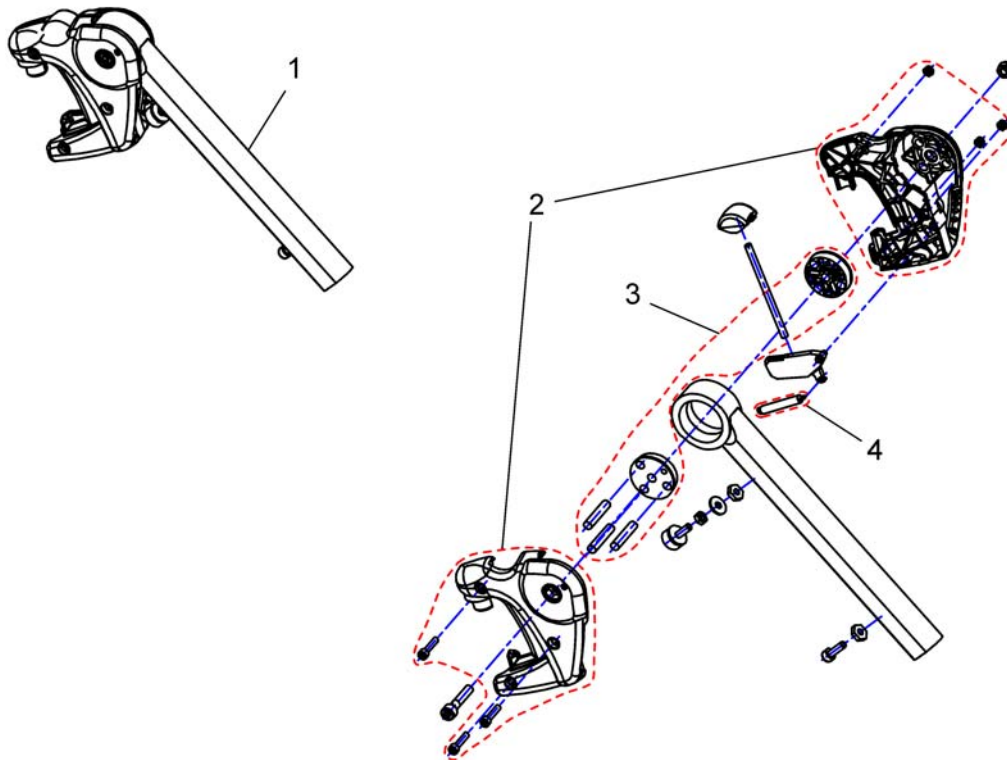

1 SP1493055

(Hanger 80°, Fixed)

1

**(Hanger manually height adjustable)**

1	1513006	BENST OVERDEL VREG HØ M/ KNEPUTE ALU 10 2008	1
1	1513007	BENST OVERDEL VREG VE M/ KNEPUTE ALU 10 2008	1
2	1516314	LEGGSTØTTE 19.16,5X17X8 TR26 KPL	1
2	1518532	LEGGSTØTTE KPL 19" FOCUS,SPIREA	1
3	SP1442853	BEMSTØTTE NEDRE VINKELJ DRAGON HØ	1
3	SP1442854	BEMSTØTTE NEDRE VINKELJ DRAGON	1
4	1430402	HÆLBÅNDSATS BORA	1