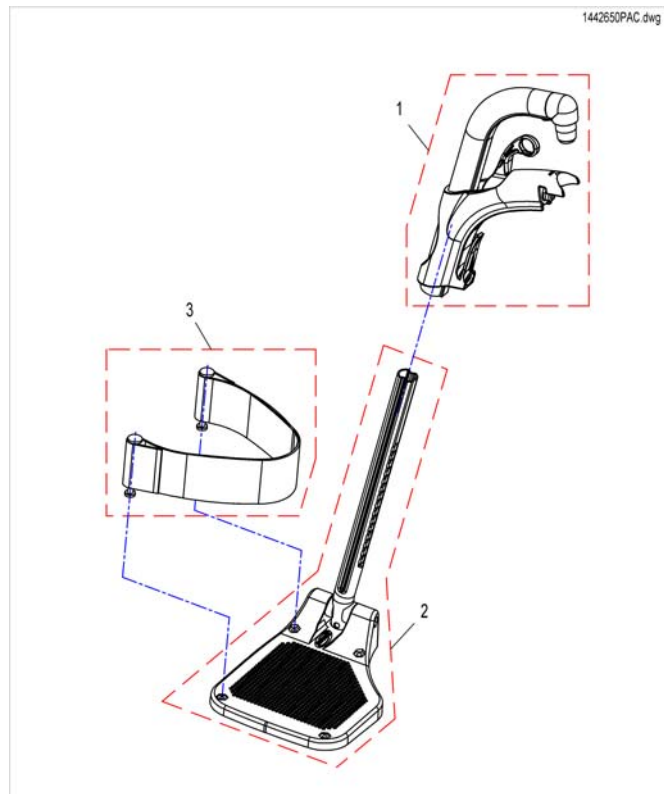

(Legrest 80°)

1	SP1493055	(Hanger 80°, Fixed)	1
2	1428363	FOTPLATE 21 FAST LANG VE ALU2003	1
2	1428364	FOTPLATE 21 FAST LANG HØ ALU2003	1
3	1430402	HÆLBÅNDSATS BORA	1