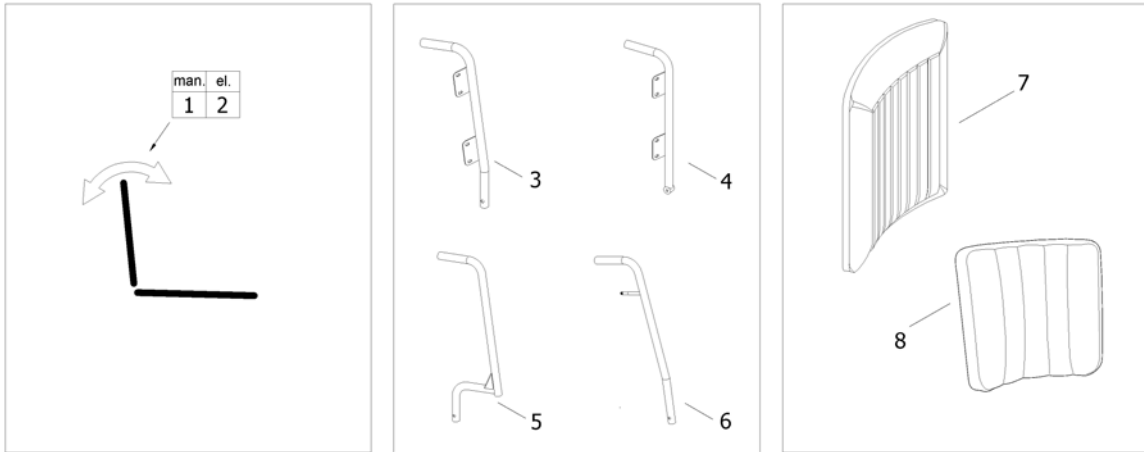

**(Tension adjustable)**

1	1445694	RYGGTREKK BORRELÅS STILL BAR RYGG BELLIS AZALEA	1
2	1444344	RYGGTREKK MED LATERAL XS STØTTE TR32 (450X460)	1
2	1444345	RYGGTREKK MED LATERAL S STØTTE TR32	1
2	1444346	TREKK SIDESTØTTE 52x50 TR32	1
2	1446512	RYGGTREKK THIN04 445 STI LLBAR RYGG BELLIS AZALEA	1
2	1446513	RYGGTREKK THIN04 465 STI LLBAR RYGG BELLIS AZALEA	1
2	1446522	RYGGTREKK THIN04 535 STI LLBAR RYGG BELLIS AZALEA	1
2	1508865	(Cover SW39, dartex grey)	1
2	1508866	(Cover SW44, dartex grey)	1
2	1508867	(Cover SW49, dartex grey)	1