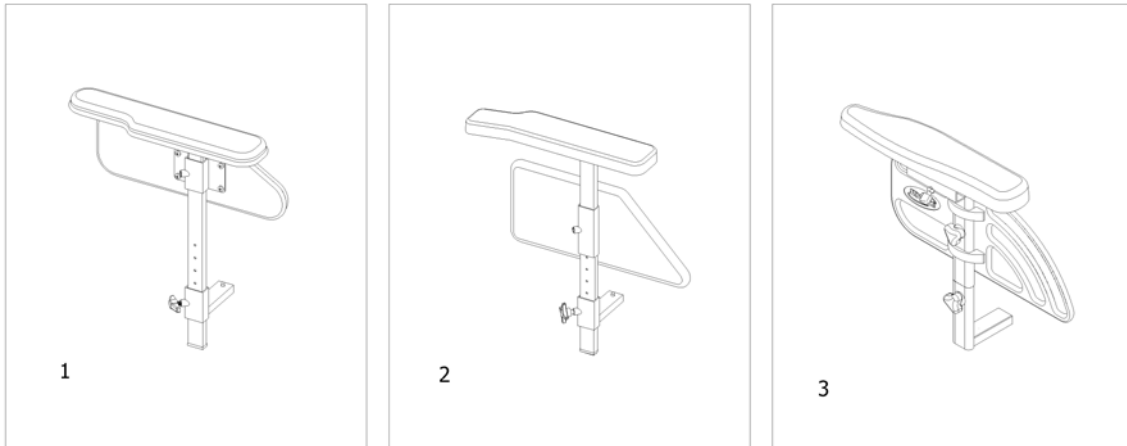

Invacare® Bora | Sidegring  
**(Skirt guard Flip-up armrest)**

1549094.png

1	SP1549095	KLESBESKYTTER VE OPPFARM BORA	1
2	SP1549094	KLESBESKYTTER HØ OPPFARM BORA	1
3	1415521	SIDESTØTTE(KLESBESK.)VE >010507 KPL	1
3	1415520	SIDESTØTTE (KLESBESK.)HØ >010507 KPL	1
4	SP1528816	ARMLNFESTE BORA	1

# (Armrest for Firm Seat)

1572568.iso

---

1	-	(Armrest, padded) <i>[0674]</i>	1
2	-	(Armrest, moulded) <i>[0675]</i>	1
3	-	(Armrest Ergonomic) <i>[0676]</i>	1

1	23008731BKB	(Armpad LH SW 38/43, Black Bird)	1
1	23008731BKJ	(Armpad LH SW 38/43, Black Jemina)	1
1	SP1422421	(Armpad LH SW33/38, Black Jemina)	1
2	23008730BKB	(Armpad RH SW 38/43, Black Bird)	1
2	23008730BKJ	(Armpad RH SW 38/43, Black Jemima)	1
2	SP1422420	(Armpad RH SW 33/38, Black Jemina)	1
3	SP26003225BKJ	(Padded Skirt Guard LH SW 38/43, Black Jemima)	1
3	26003225BKB	(Padded Skirt Guard LH SW 38/43, Black Bird)	1
3	SP26003223BKJ	(Padded Skirt Guard LH SW 33, Black Jemima)	1
3	SP26003223BKB	(Padded Skirt Guard LH SW 33, Black Bird)	1
4	SP26003224BKJ	(Padded Skirt Guard RH SW 38/43, Black Jemima)	1
4	26003224BKB	(Padded Skirt Guard RH SW 38/43, Black Bird)	1
4	SP26003222BKJ	(Padded Skirt Guard RH SW 33, Black Jemima)	1
4	SP26003222BKB	(Padded Skirt Guard RH SW 33, Black Bird)	1
5	SP1534391	HOLDER ARMLEN HØ BORA <i>Use for Seatwidth 33cm</i>	1
6	SP1534392	HOLDER ARMLEN VE BORA <i>Use for Seatwidth 33cm</i>	1
7	256099	(Wing Screw M8 X 20 639)	1
8	26003706	HOLDER ARMLEN HØ BORA	1
9	26003707	HOLDER ARMLEN VE BORA	1
10	SP1541558	(Armpad holder RH, for SW 38/43)	1
11	SP1541559	(Armpad holder LH, for SW 38/43)	1
10	SP1543097	(Armpad holder RH, for SW 33)	1
11	SP1543096	(Armpad holder LH, for SW 33)	1