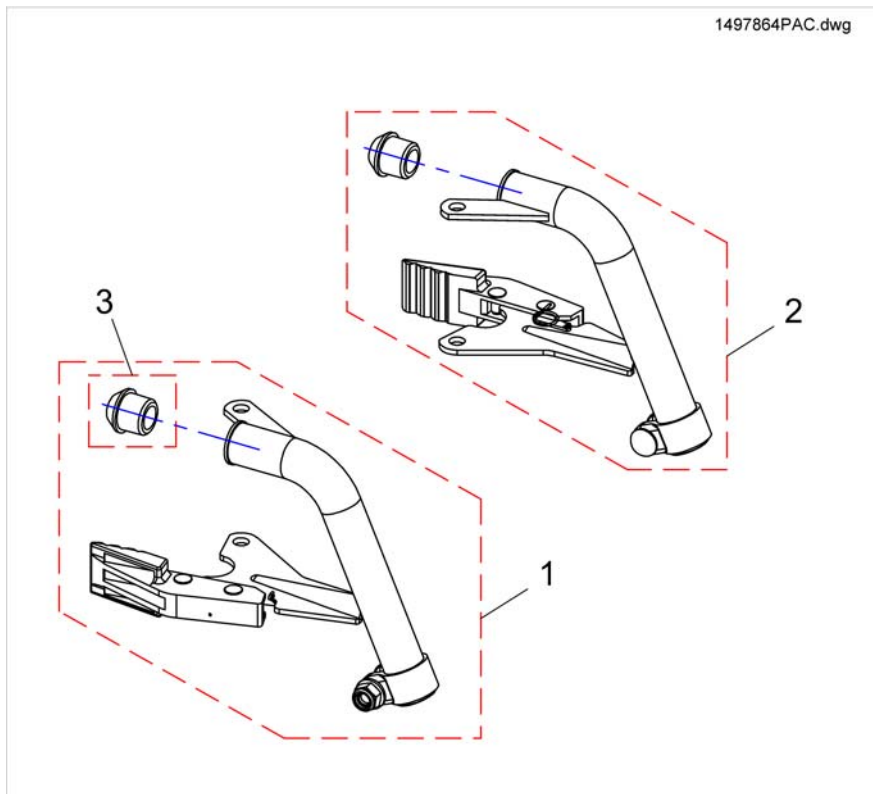

1	SP1497864	(Hanger 70 Deg, Junior, LH cpl.)	1
2	SP1497863	(Hanger 70 Deg, Junior, RH cpl.)	1
3	5007790	(Rubber pin)	1