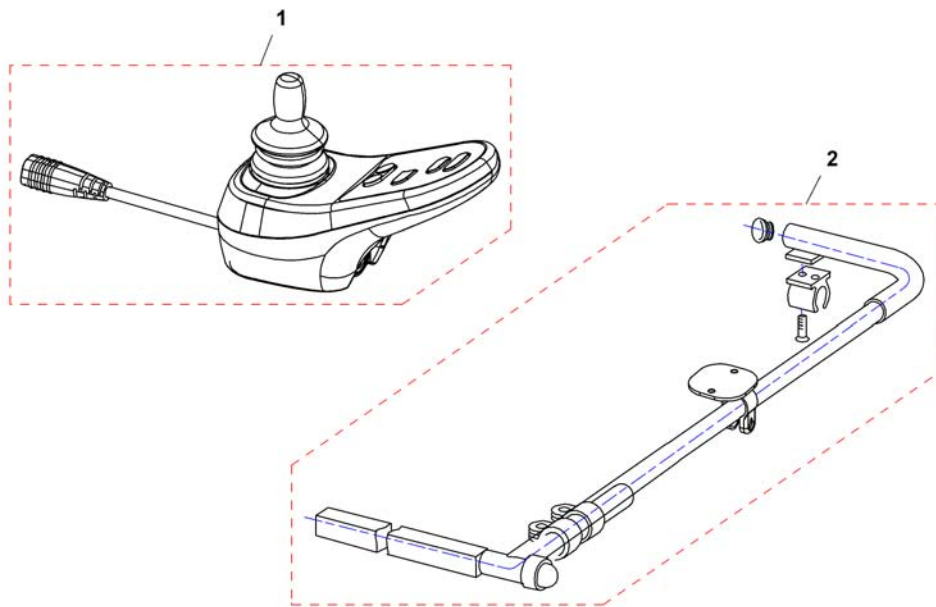

1	SP1531273	(Remote R-Net JSM LED-L")	1
2	SP1531278	(Holder middlecontrol)	1