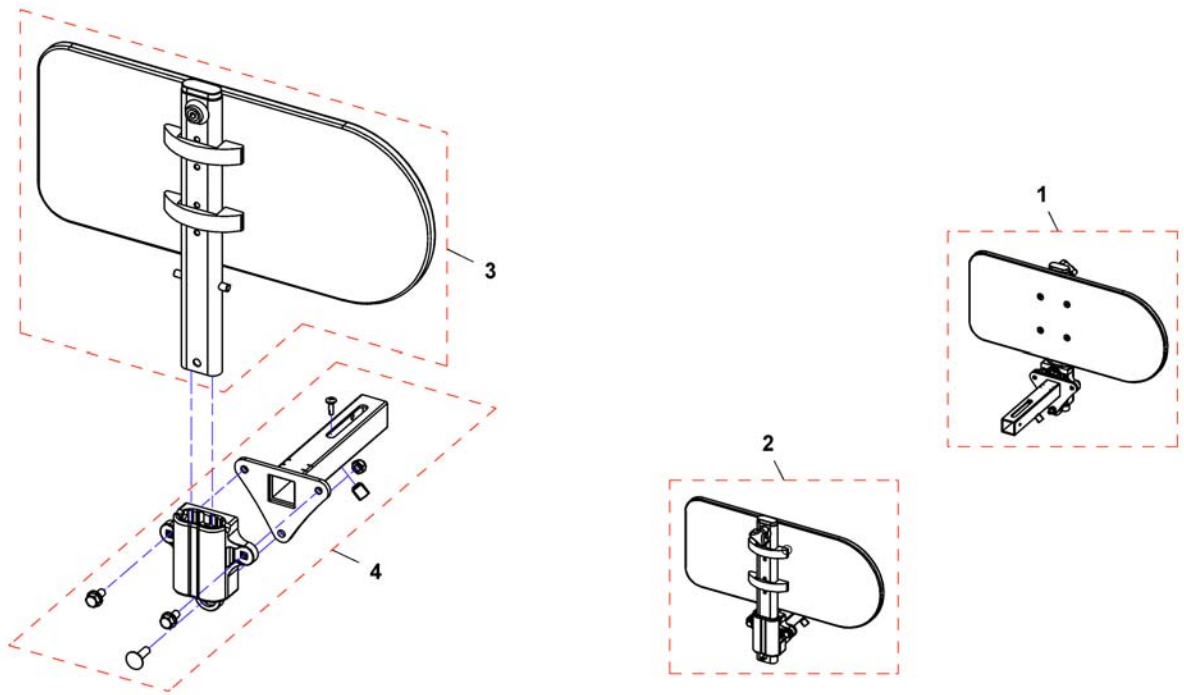

Invacare® Bora | Sidegring  
**(Skirt guard Flip-up armrest)**

1549094.png

1	SP1549095	KLESBESKYTTER VE OPPFARM BORA	1
2	SP1549094	KLESBESKYTTER HØ OPPFARM BORA	1
3	1415521	SIDESTØTTE(KLESBESK.)VE >010507 KPL	1
3	1415520	SIDESTØTTE (KLESBESK.)HØ >010507 KPL	1
4	SP1528816	ARMLNFESTE BORA	1