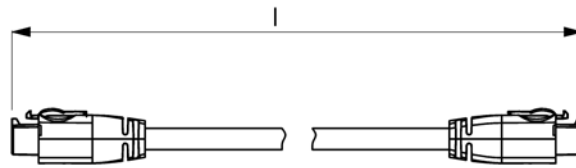

ACSBUSKABEL.iso

Position	length l [mm]
1	300
2	500
3	700
4	1100
5	1700
6	2000
7	2500
8	2700
9	1060

1	GSM63003	KABEL BUS 0,3M ACS,	1
2	SPGSM63005	(Bus cable ACS, 500mm) <i>Replace GSM63004</i>	1
3	GSM63007	(Bus cable ACS 700mm)	1
4	GSM63011	KABEL-BUS 1,1M ACS, ST utgått bruk 63010	1
5	1559862	(Bus cable ACS, 1700mm) <i>Replace GSM63016</i>	1
6	GSM63020	DX BUS CABLE 2.0M STORM <i>Replace 1419386</i>	1
7	1440424	(Bus cable ACS, 2500mm)	1
8	SP1559873	(Bus cable ACS, 2700mm) <i>Replace GSM63026</i>	1
9	SP1550402	(Extension cable ACS, 1060mm)	1