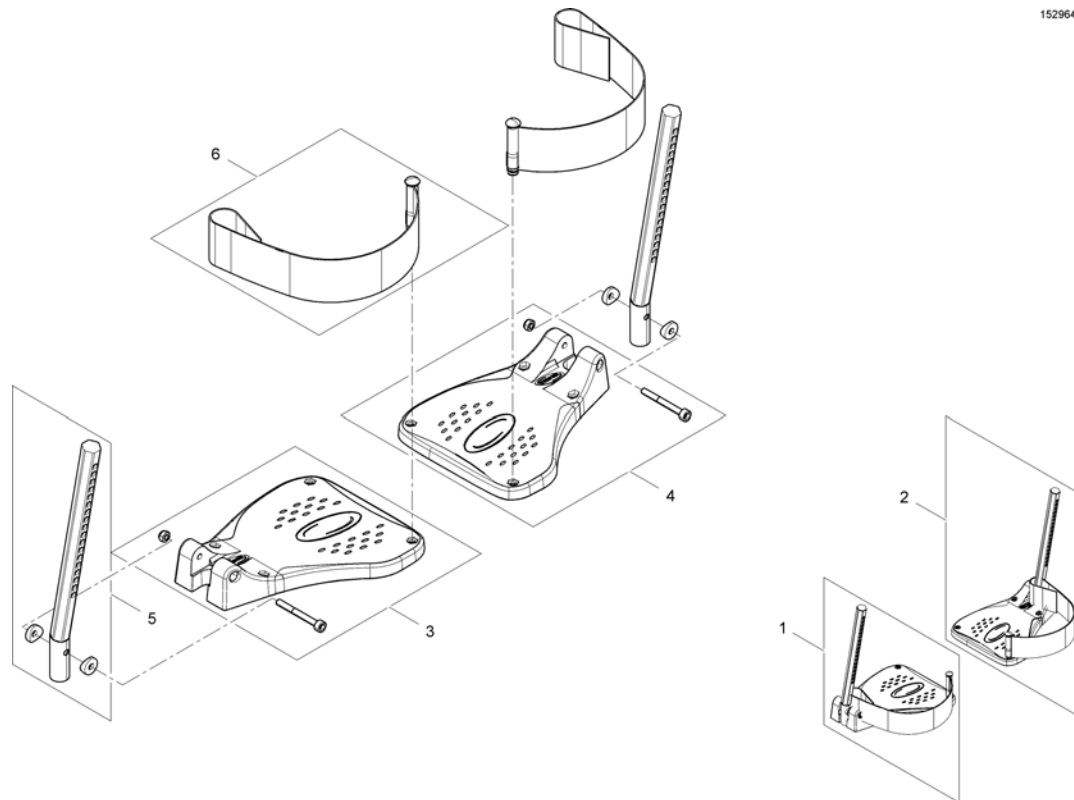

(Flip-up footrests Vari series 01.08.10 ==>)

1529644X.iso

1	SP1541575	FORPLATE OPPFELLBAR KPL VENSTRE	1
2	SP1541574	FOTPLATE OPPFELLBAR KPL HØYRE	1
3	SP1529645	FOTPLATE KLP SB43-45 VE STORM4	1
4	SP1529644	FOTPLATE KLP SB43-45 HØ STORM4	1
5	SP1543045	(Plug-in tube)	1
6	SP1442467	LEGBÅND HELKAPPE PAR MIRAGE, STORM4, TDX	1