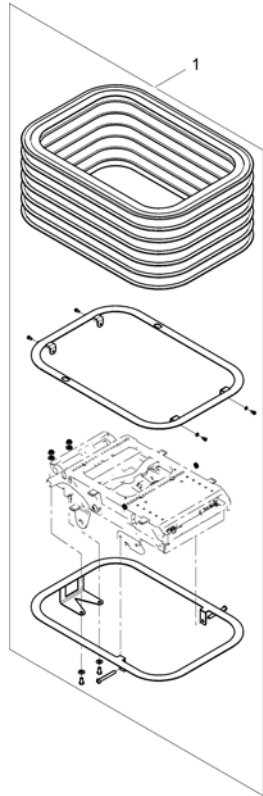

Invacare® Bora | Sete
(Bellows)

1544177X.iso

1 SP1544177

BESKYTTELSE SETEHEIS BORA

1