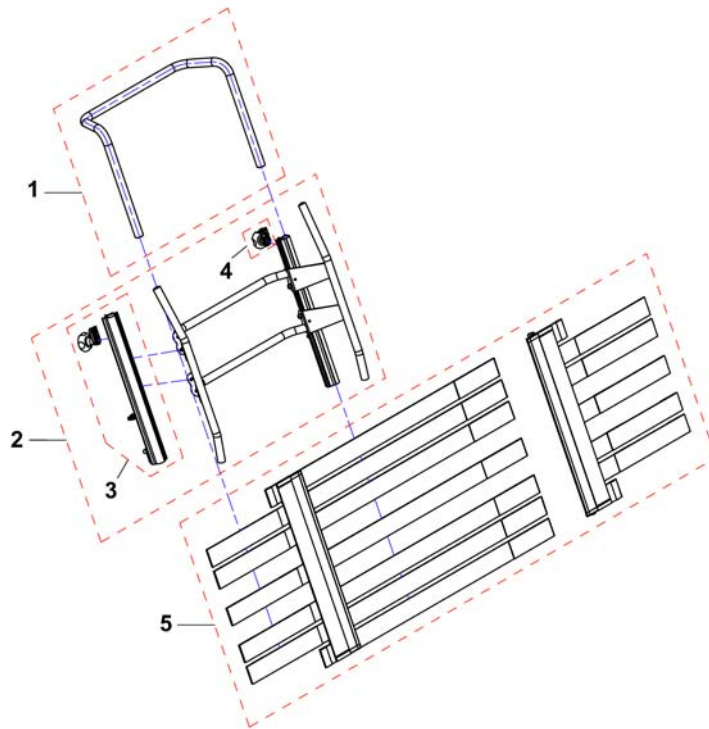

# (Backrest Max-Seat)

1526824X.dwg

1	SP1543081	(Support tube, SW55)	1
2	SP1526824	(Backrest frame, cpl., SW55)	1
3	1445848	RYGGRØR TIL VELCRO KPL FLEX 3	1
4	5253088	LÅSKLOSS KPL F RYGGRØR REA COMFORT	1
5	SP1526308	(Backrest, tension adjustable, SW 55 - 61cm)	1
-	1526459	(Backrest upholstery SW 55 cm)	1