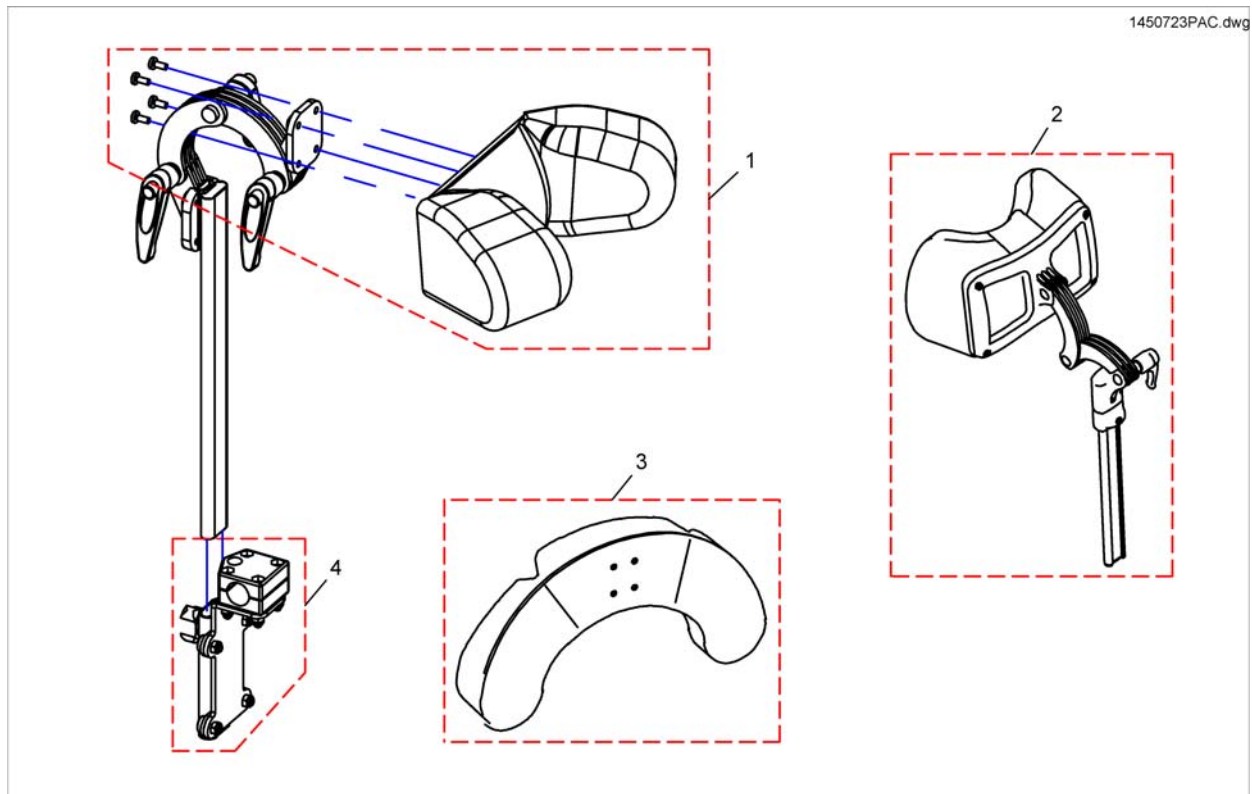

1	1487404	HODESTØTTEPUTE KPL BORA	1
2	SP1527050	(Neckrest, depth adjustable)	1
3	1444304	PUTE HAKESTØTTE BELLIS/A ZALEA	1
4	SP1422914	HOLDER HODESTØTTE RYGG STD RYGG STORM3 DRAGON	1