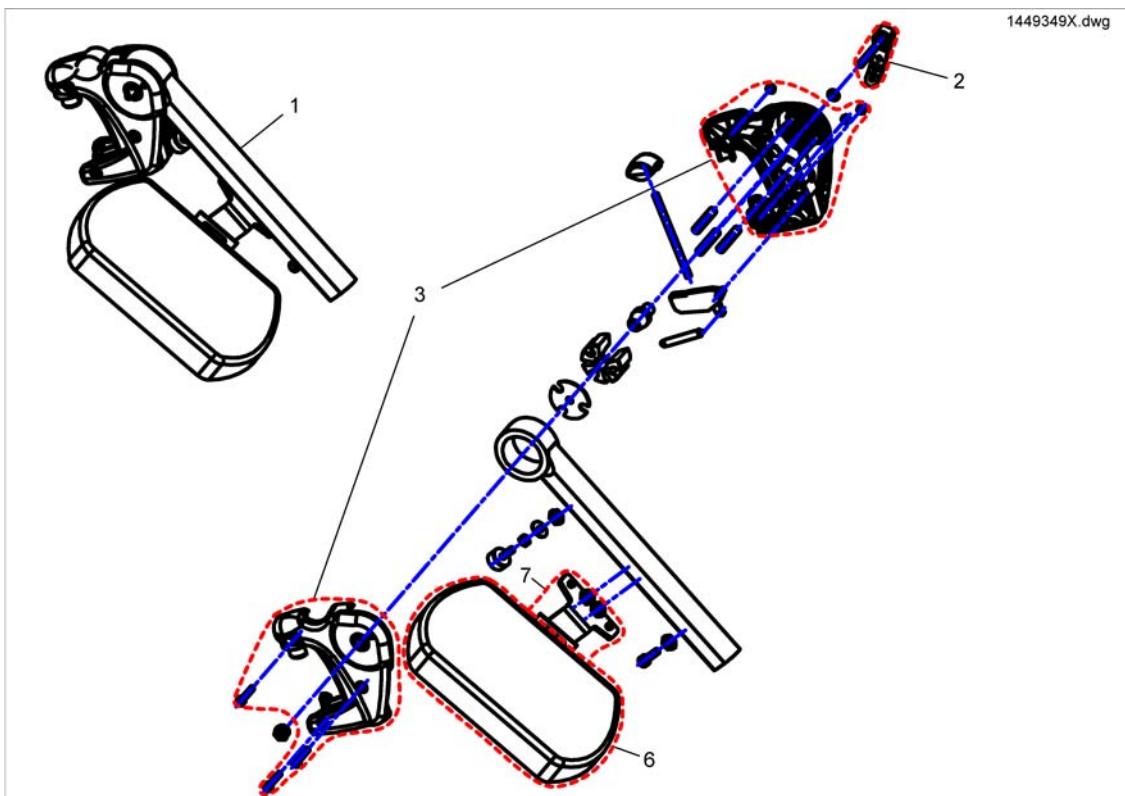

(Vari A Hanger RH/LH 07.2005 ==>)

-	SP1527820	(Rework-Kit VariA-Legrest Version 1 ==> Version 2)	→ 01.04.2009	1
1	SP1449348	BENST OVERD MAN VREG VE BORA		1
1	SP1449349	BENST OVERD MAN VREG VE BORA		1
2	SPL32906	(Excentric Clamping Lever)		1
3	SP1434955	(Cover Legrest cpl.)		1
6	6301333	LEGGPLATE EL OG MAN VREG BENST STORM/TWISTER		1
7	SP1450447	LEGGPLATE KPL VE NY MAI 05		1
7	SP1450446	LEGGPLATE KPL HØ NY MAI 05		1