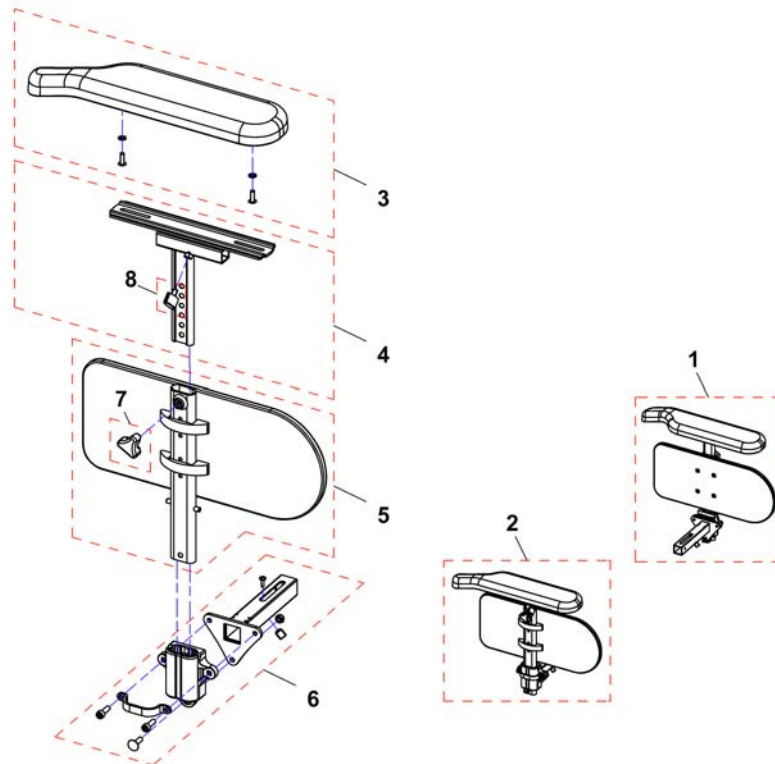

# (Armrest for Max Seat)

1571916.no

---

1	-	(Armrest long) [0670+0649]	1
2	-	(Armrest Hemiplegic) [0670+0671/0672]	1
3	-	(T-Armrest detachable) [0606+0649]	1

1552491X.dwg

1	SP1552491	(Armrest compl. LH)	1
2	SP1552492	(Armrest compl. RH)	1
3	SP1528846	ARMLENSPOLSTER VE LANG STORM TDX BORA	1
3	SP1528845	ARMLENSPOLSTER HØ LANG STORM4 TDX BORA	1
4	SP1433317	(T-Arm, LH)	1
4	SP1433316	(T-Arm, RH)	1
5	1415521	SIDESTØTTE(KLESBESK.)VE >010507 KPL	1
5	1415520	SIDESTØTTE (KLESBESK.)HØ >010507 KPL	1
6	SP1525035	(Reinforced bracket HD armrest RH/LH)	1