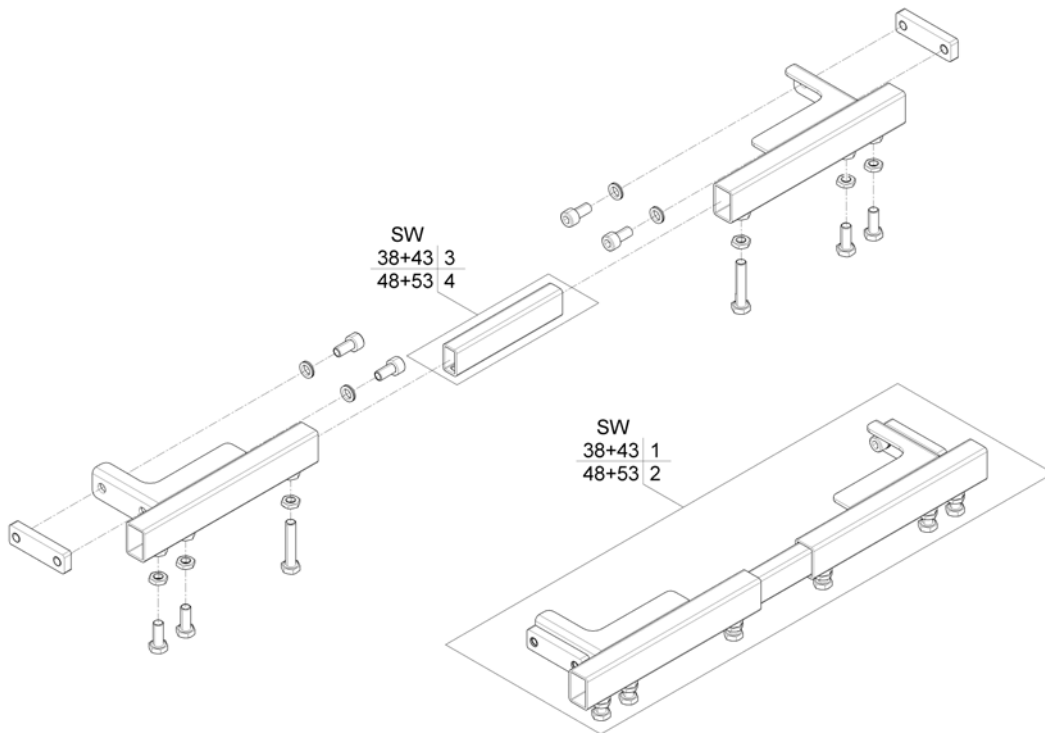

# (Legrest Support)

1572021.000

1	SP1558935	(Legrest Support SW38+43, cpl.)	1
2	SP1559294	(Legrest Support SW48+53, cpl.)	1
3	SP1558134	(Connection Tube SW38+43)	1
4	SP1558135	(Connection Tube SW48+53)	1