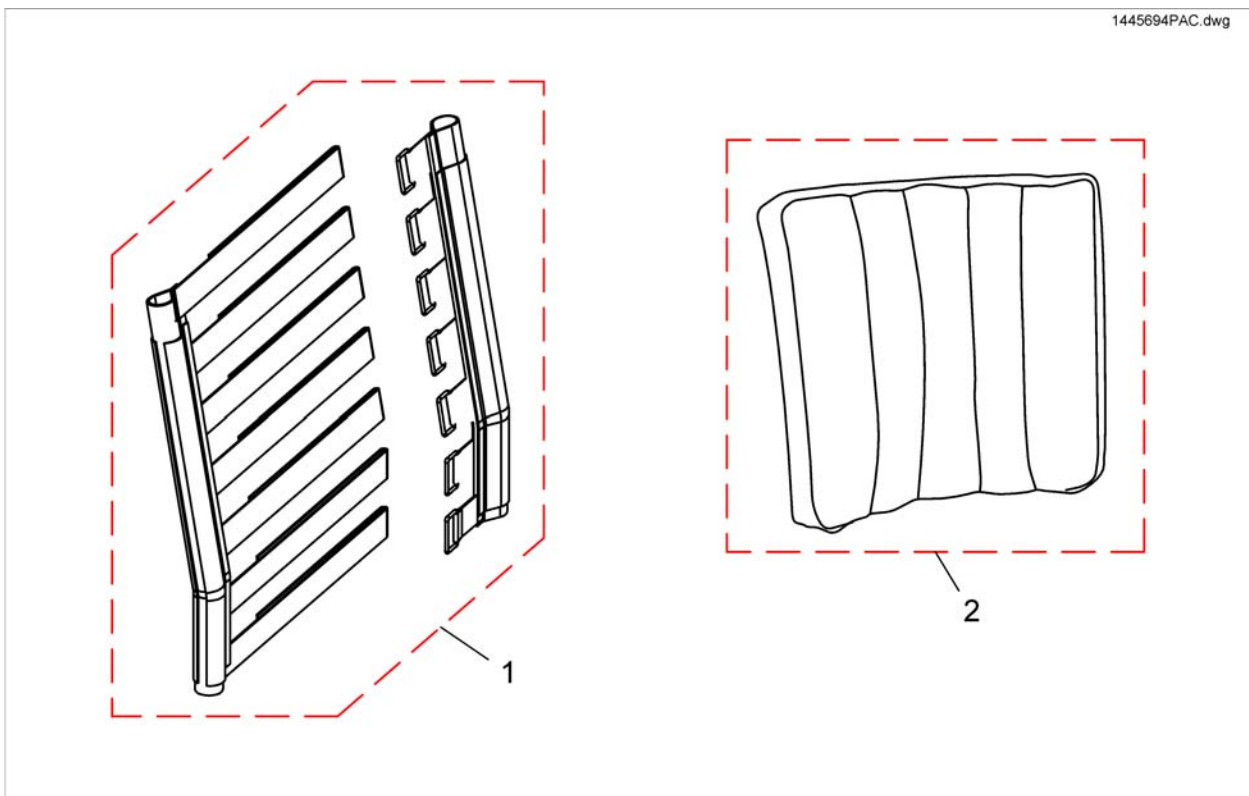

**(Tension adjustable)**

1	1445694	RYGGTREKK BORRELÅS STILL BAR RYGG BELLIS AZALEA	1
2	1444344	RYGGTREKK MED LATERAL XS STØTTE TR32 (450X460)	1
2	1444345	RYGGTREKK MED LATERAL S STØTTE TR32	1
2	1444346	TREKK SIDESTØTTE 52x50 TR32	1
2	1446512	RYGGTREKK THIN04 445 STI LLBAR RYGG BELLIS AZALEA	1
2	1446513	RYGGTREKK THIN04 465 STI LLBAR RYGG BELLIS AZALEA	1
2	1446522	RYGGTREKK THIN04 535 STI LLBAR RYGG BELLIS AZALEA	1
2	1508865	(Cover SW39, dartex grey)	1
2	1508866	(Cover SW44, dartex grey)	1
2	1508867	(Cover SW49, dartex grey)	1