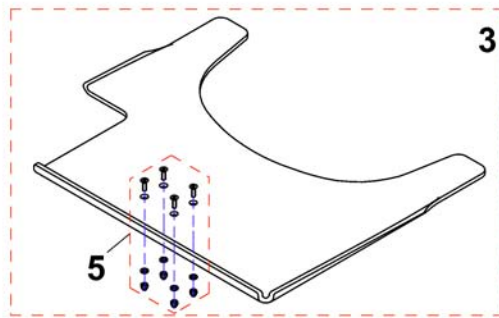

# (Cane holder (Modulite: back posts pow recliner))

1571837.no

---

1	SP1570382	(Cane holder, powered backrest)	1
2	SP1420493	(Belt for caneholder)	1

---

1	SP1536858	SKJERM BAK VE BORA U/LYS BORA	1
2	SP1536859	SKJERM HØ BAK BORA U/LYS BORA	1
3	SP1532919	HJULSKJERM VE BORA	1
4	SP1532918	HJULSKJERM HØ BORA	1