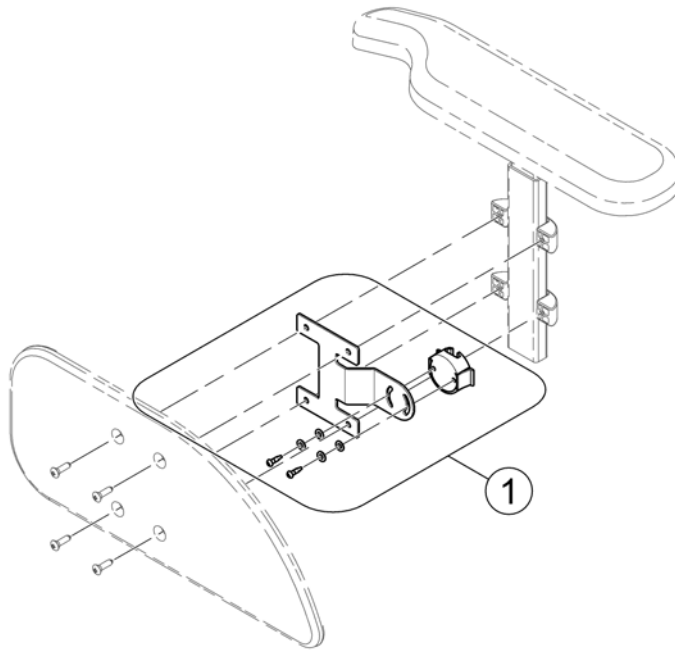

(KLICKfix® bracket)

1571871 iso

1 SP1571678

(KLICKfix® bracket)

1