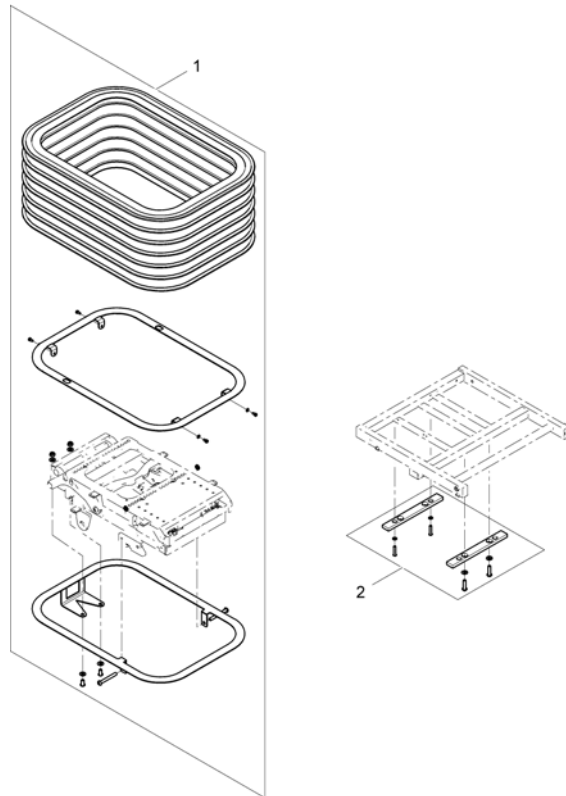

1	SP1544177	BESKYTTELSE SETEHEIS BORA	1
2	SP1544176	(Distance plates for bellows)	1