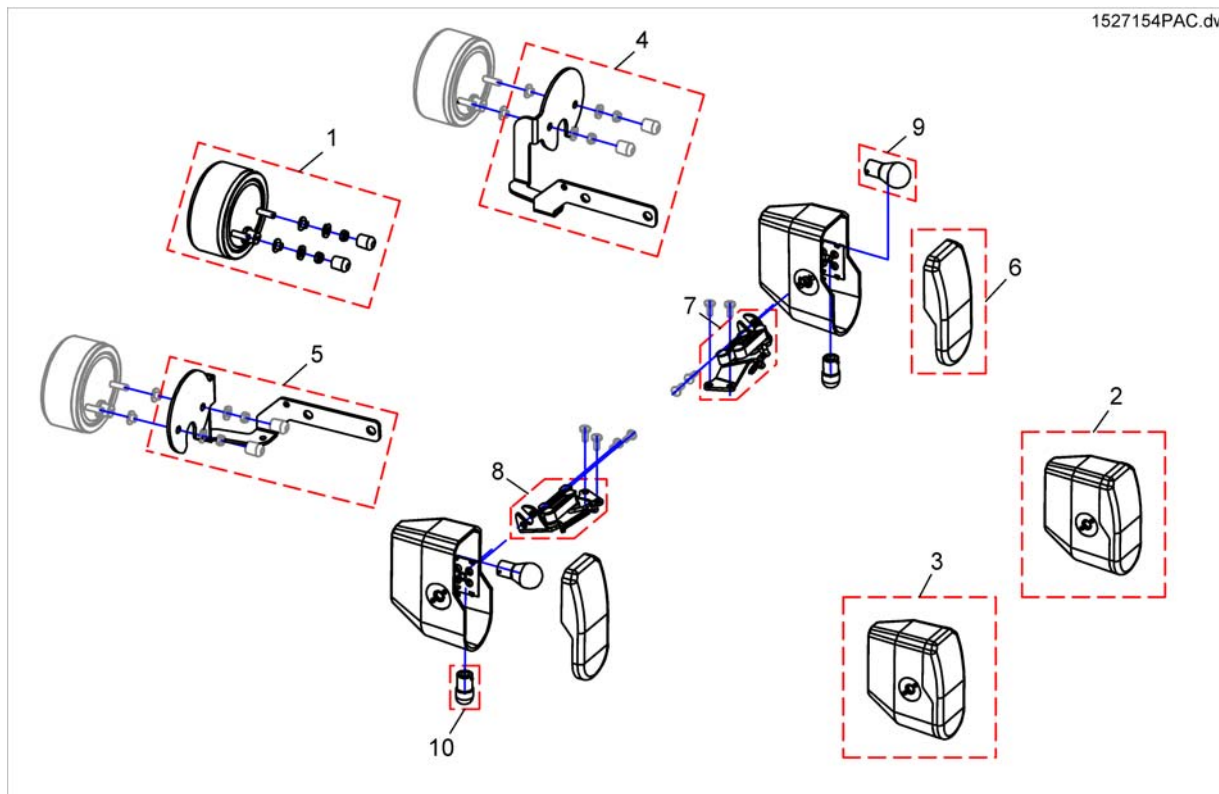

(Light System (German homologation))

1	SP1529532	BAKLYS VE BORA	1
1	SP1529479	BAKLYS HØ BORA	1
2	1442735	FRONTLYS VE KPL DRAGON <i>In case of retrofitting lights, please also order the SP1528415</i>	1
3	1442734	FRONTLYS HØ KPL TYPHOON DRAGON <i>In case of retrofitting lights, please also order the SP1528415</i>	1
4	SP1527092	(Rearlight bracket, LH)	1
5	SP1527091	(Rearlight bracket, RH)	1
6	1433737	GLASS FRONTLYS STORM 3	1
7	1428081	SVINGMEKANISME VE LYS FORAN STORM3 DRAGON	1
8	1428082	SVINGMEKANISME HØ LYS FORAN STORM3 DRAGON	1
9	SP1419271	(Incandescent Lamp 24V/21W yellow)	1
10	SPP31108	(Incandescent Lamp 24V/10W BA15s)	1