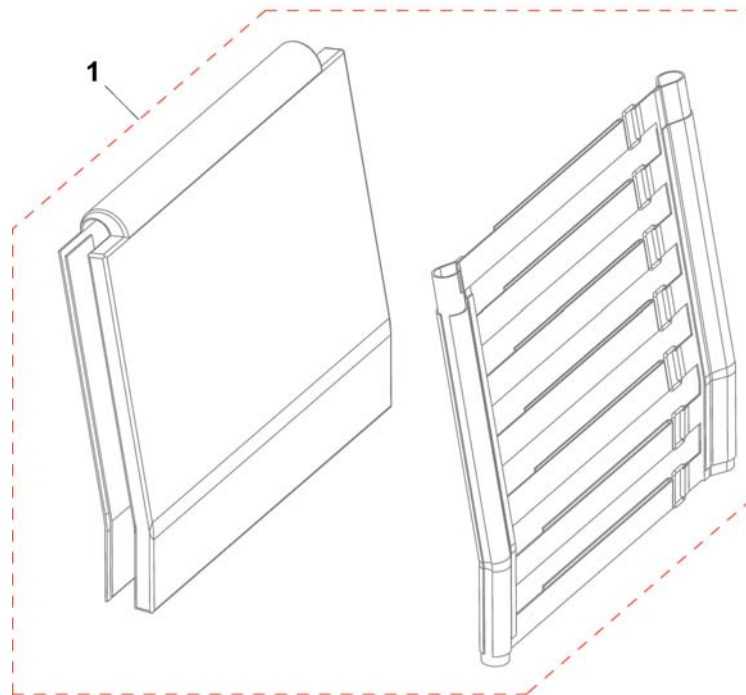

1	SP1496979	REGULERBAR RYGG 33 BORA	1
1	SP1497038	REGULERBAR RYGG 38 BORA	1
1	SP1497144	REGULERBAR RYGG 43 BORA	1