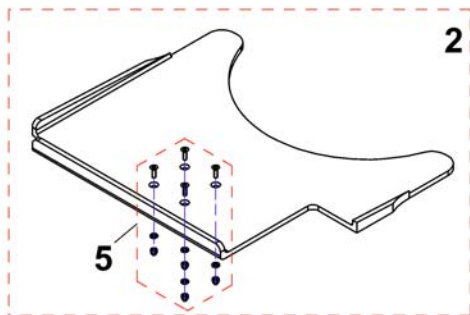

# (Cane holder (Modulite: back posts pow recliner))

1571837.no

---

1	SP1570382	(Cane holder, powered backrest)	1
2	SP1420493	(Belt for caneholder)	1

---

1	SP1536858	SKJERM BAK VE BORA U/LYS BORA	1
2	SP1536859	SKJERM HØ BAK BORA U/LYS BORA	1
3	SP1532919	HJULSKJERM VE BORA	1
4	SP1532918	HJULSKJERM HØ BORA	1