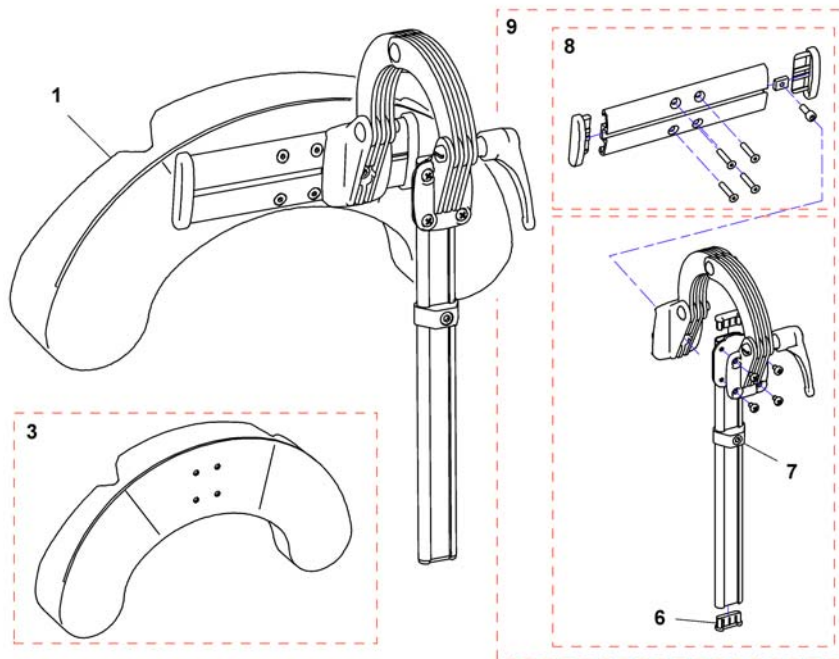

(Headrest with cheek support)

1446560X.dwg

1	1446560	HODE/SKINN STØTTE KPL TR26 MED SIDEFORFLYTNING	1
1	SP1541658	(Head/cheek support TR26 cpl. sidewise adjustable EasyAdapt)	1
3	1444304	PUTE HAKESTØTTE BELLIS/A ZALEA	1
5	SP1529572	(Headrest holder for EasyAdapt)	1
6	5716497	HYLSE MESSINGSKRUE FOR LOMME REA	1
7	1448661	STOPPER FOR HREG NAKKE OG HODEST REA M SKRUE	1
8	1445838	SKINNE HODESTØTTE KPL BE LLIS AZAL FOC SPI3	1
9	1485538	FESTE HODESTØTTE STORM4	1