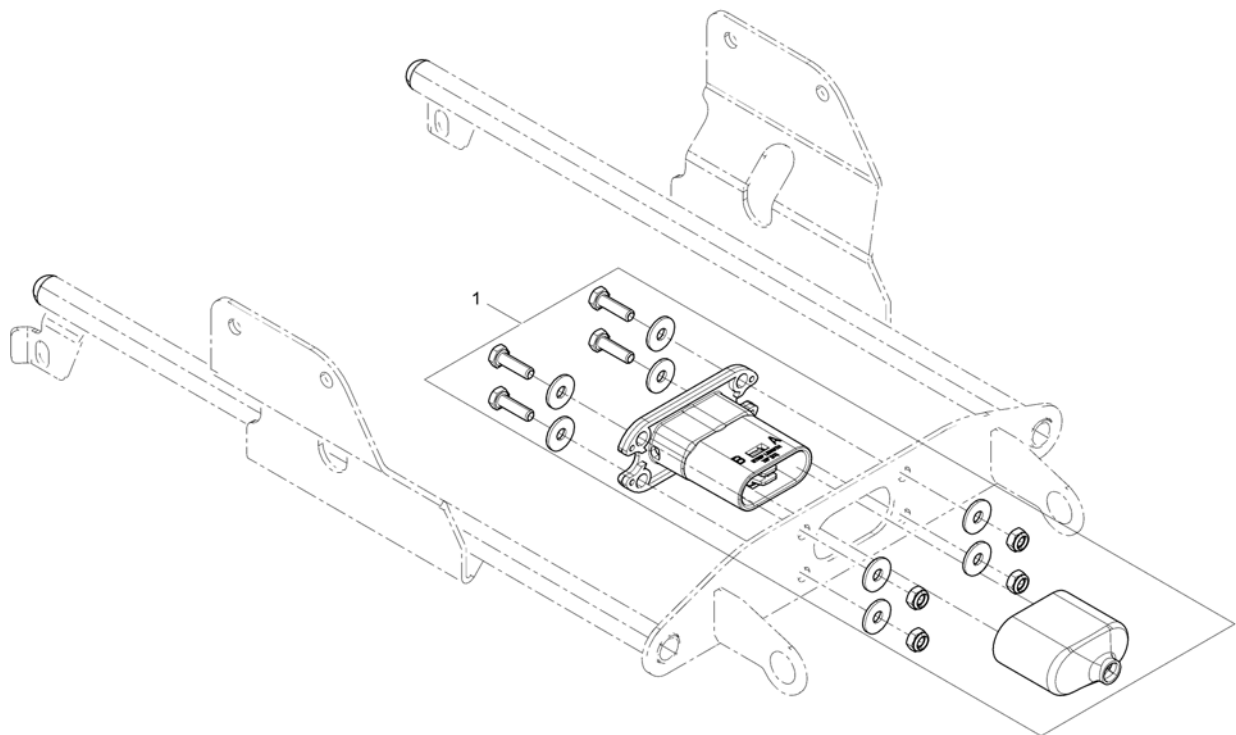

1	SP1528270	(Batterycable & Plug (ACS1))	1
1	SP1526803	(Batterycable & Plug (ACS2/Shark))	1
1	SP1526804	(Batterycable & Plug (VR2))	1
1	SP1533701	(Batterycable & Plug (R-Net))	1