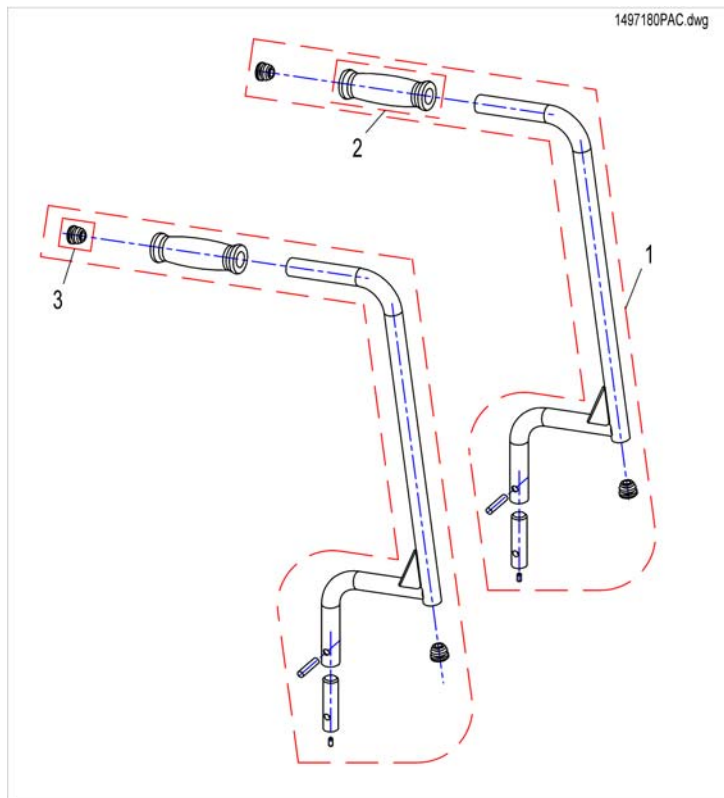

(Flangeless Backpost)

1	SP1528399	SETERØR SD30-33CM BORA	1
1	SP1528400	SETERØR KPL SD35-38CM BORA	1
1	SP1528401	SETERØR KPL SD44-48CM BORA	1
2	1435421	HÅNDTAK Ø22	1
3	L01019	(End Plug 7/8")	1