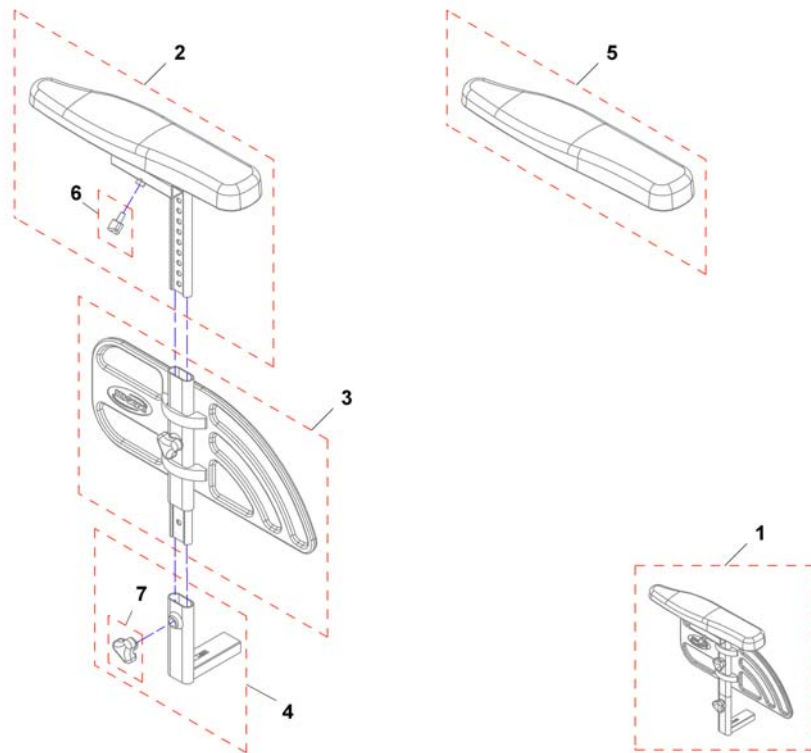

1	SP1441722	ARMLÉN ERGONOMISK MIRAGE	1
1	SP1441723	(Armrest LH, cpl.)	1
2	SP1441607	ARMLÉN TOP HØ ERGOMEDIC MIRAGE STD	1
2	SP1441608	ARMLÉN TOP VE ERGOMEDIC MIRAGE STD.	1
3	SP1436962	KLESBESKYT KPL MIRAGE HØ MIRAGE	1
3	SP1436963	KLESBESKYT KPL MIRAGE VE MIRAGE	1
4	1485103	ARMLÉN SFESTE LANG BORA	1
5	1433327	ARMLÉN SPOLSTER HØ MIRAGE	1
5	1433328	ARMLÉN SPOLSTER VE MIRAGE	1
6	L31001	VINGSKRUV M 6X10 GARANT G24 S	1
7	1434623	LÅSERATT 75MM STORM4	1