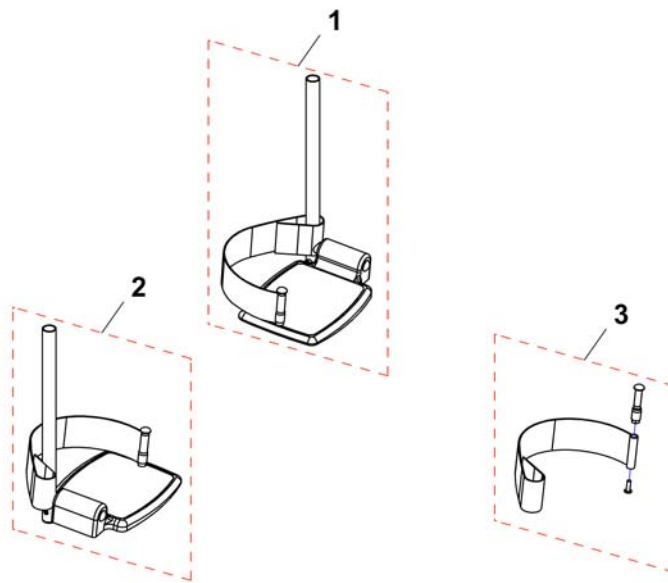

(Footrest, fixed, 70°)

146704PAC.dwg

1	1416153	(F/Rest Ext Mini LH C/W)	1
1	1422339	(F/Rest Ext Mini LH C/W 7.5 Alum Footplates)	1
1	26003109	FOTPLATE VE SB 46 MOOVER SPECTRA	1
1	26003111	(F/Rest Ext Blk LH Narr)	1
2	1416152	(F/Rest Ext Mini RH C/W)	1
2	1422338	(F/Rest Ext Mini RH C/W 7.5 Alum Footplates)	1
2	26003108	FOTPLATE HØ SB 46 MOOVER SPECTRA	1
2	26003110	(F/Rest Ext Blk RH Narr)	1
3	SP1551628	(Heel strap, cpl.)	1