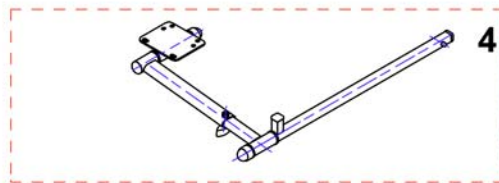

# (Cane holder (Modulite: back posts pow recliner))

1571837.no

---

1	SP1570382	(Cane holder, powered backrest)	1
2	SP1420493	(Belt for caneholder)	1

---

1	SP1536858	SKJERM BAK VE BORA U/LYS BORA	1
2	SP1536859	SKJERM HØ BAK BORA U/LYS BORA	1
3	SP1532919	HJULSKJERM VE BORA	1
4	SP1532918	HJULSKJERM HØ BORA	1