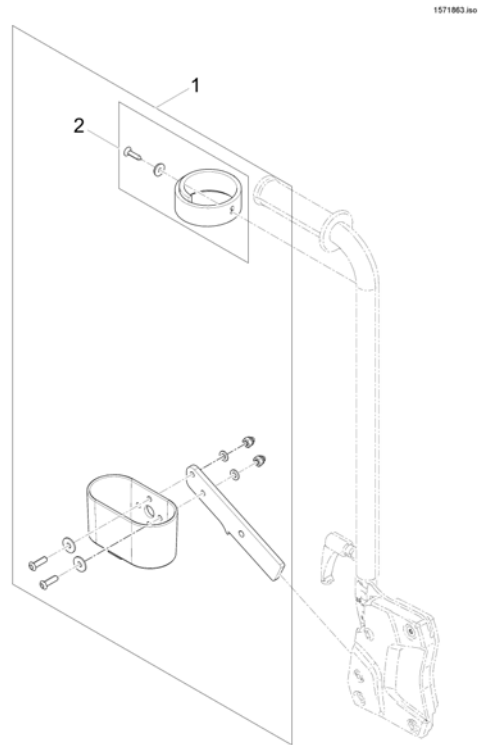

(Cane holder (Modulite: back posts man recliner))

1	SP1570443	(Cane holder, manual backrest)	1
2	SP1420493	(Belt for caneholder)	1