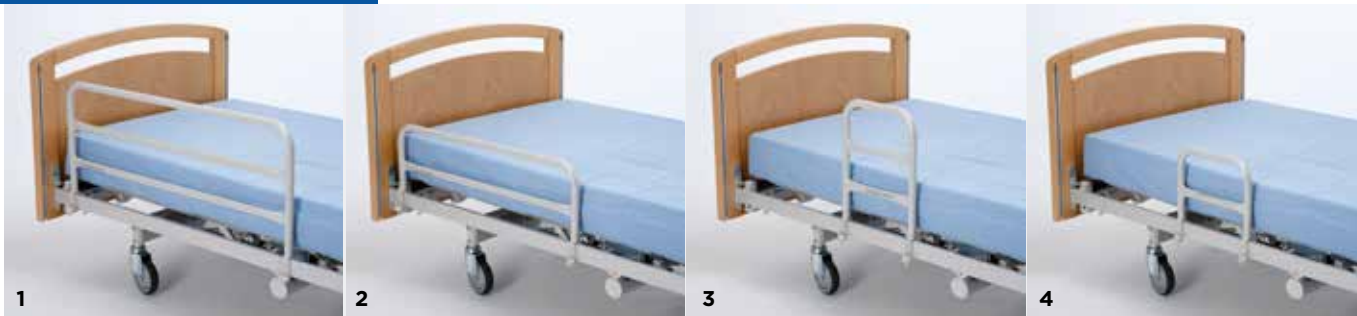

Støtte-og vendehandtak

Støtte-og vendehandtak med hurtigkobling

Støtte-og vendehandtak som kan brukes til vending i seng eller til inn/utstigning av seng. Støtte-vendehandtaket finnes i fargene beige eller alu-silver og passer til **SB 750/755/400/Etude**, samt eldre sengemodeller fra Invacare.

Bilde 1: Støtte-vendehandtak med hurtigkobling H400 x B950 mm. Art. nr 1417512-0154

Bilde 2: Støtte-vendehandtak med hurtigkobling H250 x B800 mm. Art. nr 1417510-0154

Bilde 3: Støtte-og vendehandtak med hurtigkobling H400 x B300, og H400 x B500 (ikke avbildet).

Art. nr 1417511-0154

Art. nr 021963-0154

Bilde 4: Støtte-vendehandtak med hurtigkobling H250 x B300 mm. Art. nr 021964-0154