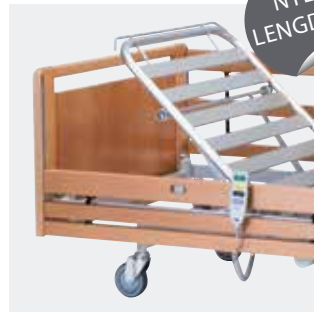

NYE LENGDER

Sidegrind Britt V

Sidegrind i bøk og lys eik. Møter standarden for senger IEC 60601-2-52.

Art. nr 1538458-0101

(par, lengde 2000 mm)

Art. nr 1574861-0101

(par, lengde 2100 mm)

Art. nr 1574862-0101

(par, lengde 2200 mm)