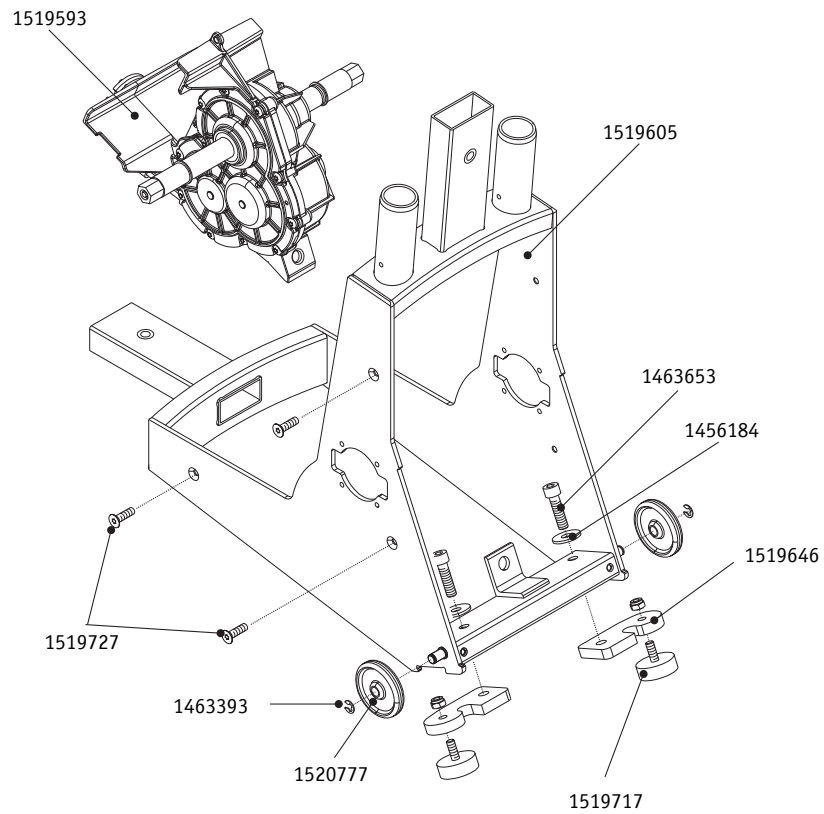

scalacombi eco S34

Drive unit gear box

Order number	Description	Qty	Net in EUR
1456184	Washer DIN 125	pcs	0,05
1463393	Securing disk DIN 6799	pcs	0,55
1463653	Cylinder head screw DIN 912 - M 8 x 25	pcs	0,95
1519593	Motor unit S34	pcs	668,95
1519605	Frame S34	pcs	451,75
1519646	Punch climbing mechanism S34	pcs	17,25
1519717	Rubber pad for punch S34	pcs	9,85
1519727	Countersunk head screw DIN 7991 M 5 x 16 - 8.8	pcs	0,25
1520777	Wheel S34	pcs	2,80