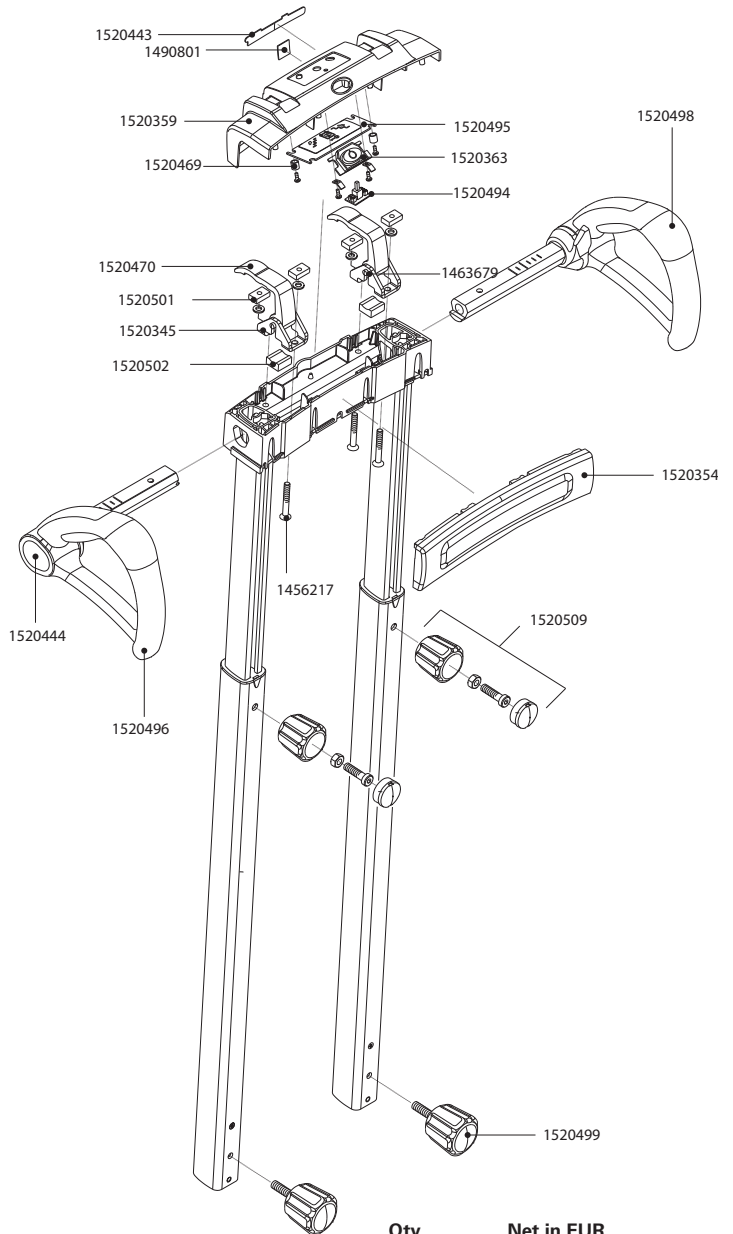

scalamobil S35/S38

Brakes

Order number	Description	Qty	Net in EUR
1461721	Washer	pcs	1,15
1465336	Ball bearing compensation disc EPL13	pcs	0,30
1519727	Countersunk head screw DIN 7991 M 5 x 16 - 8.8	pcs	0,25
1520253	Eجت Delta PT-Screw WN 5454-45 x 12-A2K	pcs	0,25
1520391	Brake wheel S35/S36	pcs	10,70
1520394	Brake lining S35/S36	pcs	11,70
1520474	Tension Spring brake scalamobil S35	pcs	2,85
1520769	Brake scalamobil S35/S36 right complete	pcs	168,95
1520770	brake scalamobil S35/S36 left complete	pcs	168,95
1520999	Brake scalamobil S38 left complete	pcs	165,00
1521000	Brake scalamobil S38 right complete	pcs	165,00

scalamobil S35/S38

Handle

1520387
1520388

Order number	Description	Qty	Net in EUR
1456217	Countersunk head screw DIN 7991 - M 6 x 45 - 8.8	pcs	0,50
1456567	Screw Ejot PT K 30 x 8 WN 1451	pcs	0,15
1463679	ISO 2338 - A - 6 M 6 x 30 - St	pcs	0,40
1490801	Alber Logo 17 x 17mm	pcs	1,25
1520345	Adapter for guidance of lever S35/S36	pcs	10,70
1520354	SoftTouch cushion S35/S36	pcs	27,60
1520359	Cover Bridge S35/S36	pcs	20,90
1520362	Sticker Display S35/S36	pcs	4,60
1520363	Silicone switch on/off S35/S36	pcs	3,55
1520387	Handle complete S35/S38	pcs	704,05
1520388	Handle complete S36/S39	pcs	704,05
1520443	Sticker „scalamobil“ for handle S35	pcs	2,90
1520444	Cover	pcs	5,40
1520469	Distance bush	pcs	1,50
1520470	Clamp lever for lateral adjustment S35/S36	pcs	19,70
1520495	Circuit board Display S35/S36	pcs	50,75
1520496	Handle S35 left hand side with selector switch for drive direction up/down	pcs	174,65
1520498	Handle S35 right hand side with drive switch	pcs	174,65
1520499	Hand wheel S35 connection motor unit	pcs	17,50
1520501	Nut	pcs	2,15
1520502	Guidance for lever of lateral adjustment S35	pcs	6,05
1520509	Hand wheel for heightadjustment S35 (kit)	pcs	18,50