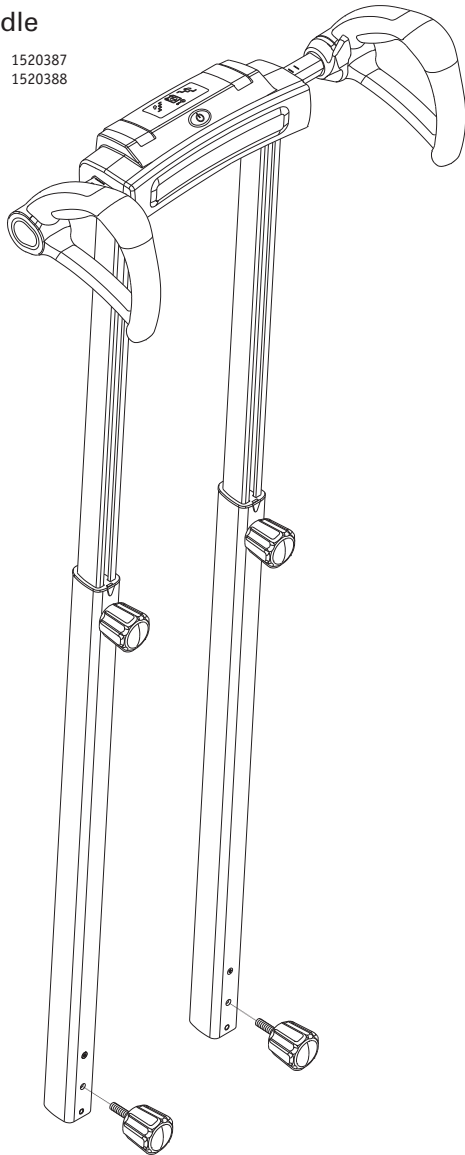

scalamobil S35/S38

Brakes

Order number	Description	Qty	Net in EUR
1461721	Washer	pcs	1,15
1465336	Ball bearing compensation disc EPL13	pcs	0,30
1519727	Countersunk head screw DIN 7991 M 5 x 16 - 8.8	pcs	0,25
1520253	Eجت Delta PT-Screw WN 5454-45 x 12-A2K	pcs	0,25
1520391	Brake wheel S35/S36	pcs	10,70
1520394	Brake lining S35/S36	pcs	11,70
1520474	Tension Spring brake scalamobil S35	pcs	2,85
1520769	Brake scalamobil S35/S36 right complete	pcs	168,95
1520770	brake scalamobil S35/S36 left complete	pcs	168,95
1520999	Brake scalamobil S38 left complete	pcs	165,00
1521000	Brake scalamobil S38 right complete	pcs	165,00

scalamobil S35/S38

Handle

1520387
1520388

Order number	Description	Qty	Net in EUR
1456217	Countersunk head screw DIN 7991 - M 6 x 45 - 8.8	pcs	0,50
1456567	Screw Ejot PT K 30 x 8 WN 1451	pcs	0,15
1463679	ISO 2338 - A - 6 M 6 x 30 - St	pcs	0,40
1490801	Alber Logo 17 x 17mm	pcs	1,25
1520345	Adapter for guidance of lever S35/S36	pcs	10,70
1520354	SoftTouch cushion S35/S36	pcs	27,60
1520359	Cover Bridge S35/S36	pcs	20,90
1520362	Sticker Display S35/S36	pcs	4,60
1520363	Silicone switch on/off S35/S36	pcs	3,55
1520387	Handle complete S35/S38	pcs	704,05
1520388	Handle complete S36/S39	pcs	704,05
1520443	Sticker „scalamobil“ for handle S35	pcs	2,90
1520444	Cover	pcs	5,40
1520469	Distance bush	pcs	1,50
1520470	Clamp lever for lateral adjustment S35/S36	pcs	19,70
1520495	Circuit board Display S35/S36	pcs	50,75
1520496	Handle S35 left hand side with selector switch for drive direction up/down	pcs	174,65
1520498	Handle S35 right hand side with drive switch	pcs	174,65
1520499	Hand wheel S35 connection motor unit	pcs	17,50
1520501	Nut	pcs	2,15
1520502	Guidance for lever of lateral adjustment S35	pcs	6,05
1520509	Hand wheel for heightadjustment S35 (kit)	pcs	18,50