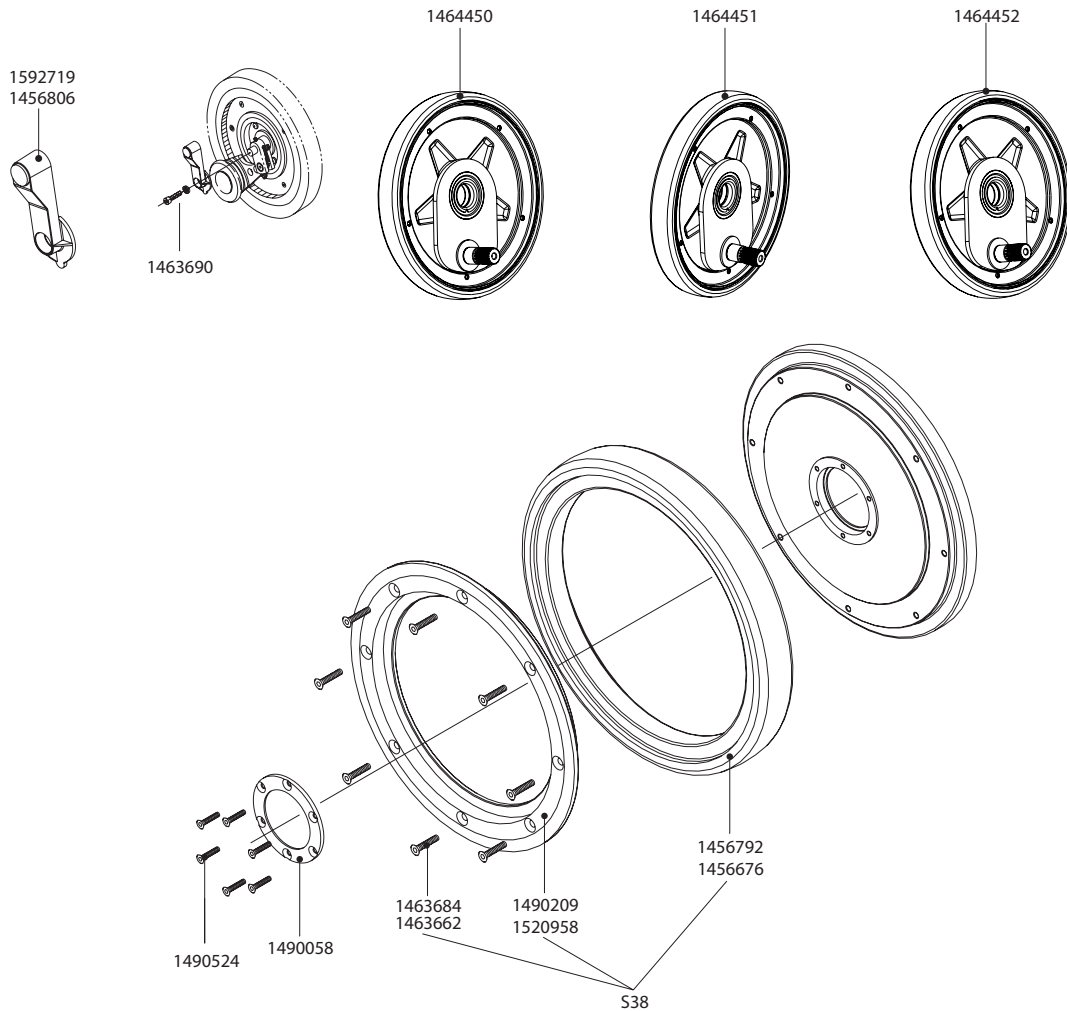

scalamobil S35/S38

Wheel

Order number	Description	Qty	Net in EUR
1456676	Tyre scalamobil S28/S38	pcs	69,10
1456792	Tyre for scalamobil S35/S34	pcs	51,00
1456806	Magnet holder scalamobil S35	pcs	58,15
1463662	Countersunk head screw DIN 7991 - M 4 x 14 - 8.8	pcs	0,40
1463684	Screw for rim - M 4 x 18	pcs	0,20
1463690	Screw M 5 x 16	pcs	0,15
1464450	Outer wheel scalamobil S35 complete	pcs	129,55
1464451	Inner wheel scalamobil S35 left complete	pcs	129,55
1464452	Inner wheel scalamobil S35 right complete	pcs	129,55
1490058	Hub cover S34/S35 beamless	pcs	22,90
1490524	Selftapping countersink screw	pcs	0,10
1490525	Selftapping countersink screw	pcs	0,15
1520957	Rim scalamobil S38	pcs	96,00
1520958	Rim outer wheel scalamobil S38	pcs	97,45
1592719	Magnet holder scalamobil S38/S39	pcs	73,90