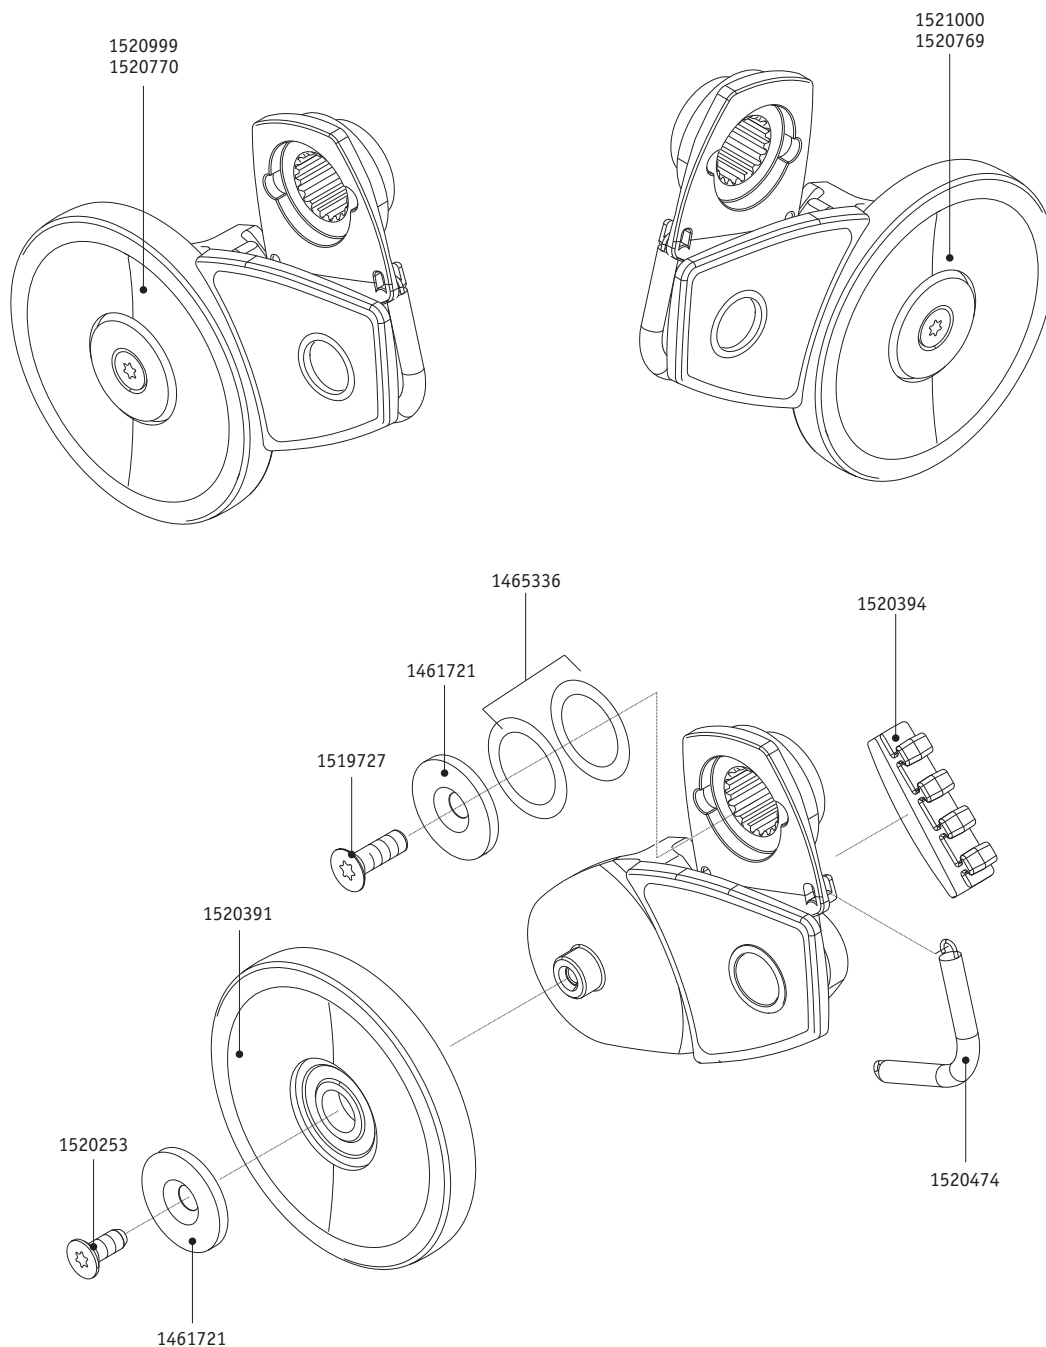

scalamobil S35/S38

Brakes

Order number	Description	Qty	Net in EUR
1461721	Washer	pcs	1,15
1465336	Ball bearing compensation disc EPL13	pcs	0,30
1519727	Countersunk head screw DIN 7991 M 5 x 16 - 8.8	pcs	0,25
1520253	Eجت Delta PT-Screw WN 5454-45 x 12-A2K	pcs	0,25
1520391	Brake wheel S35/S36	pcs	10,70
1520394	Brake lining S35/S36	pcs	11,70
1520474	Tension Spring brake scalamobil S35	pcs	2,85
1520769	Brake scalamobil S35/S36 right complete	pcs	168,95
1520770	brake scalamobil S35/S36 left complete	pcs	168,95
1520999	Brake scalamobil S38 left complete	pcs	165,00
1521000	Brake scalamobil S38 right complete	pcs	165,00