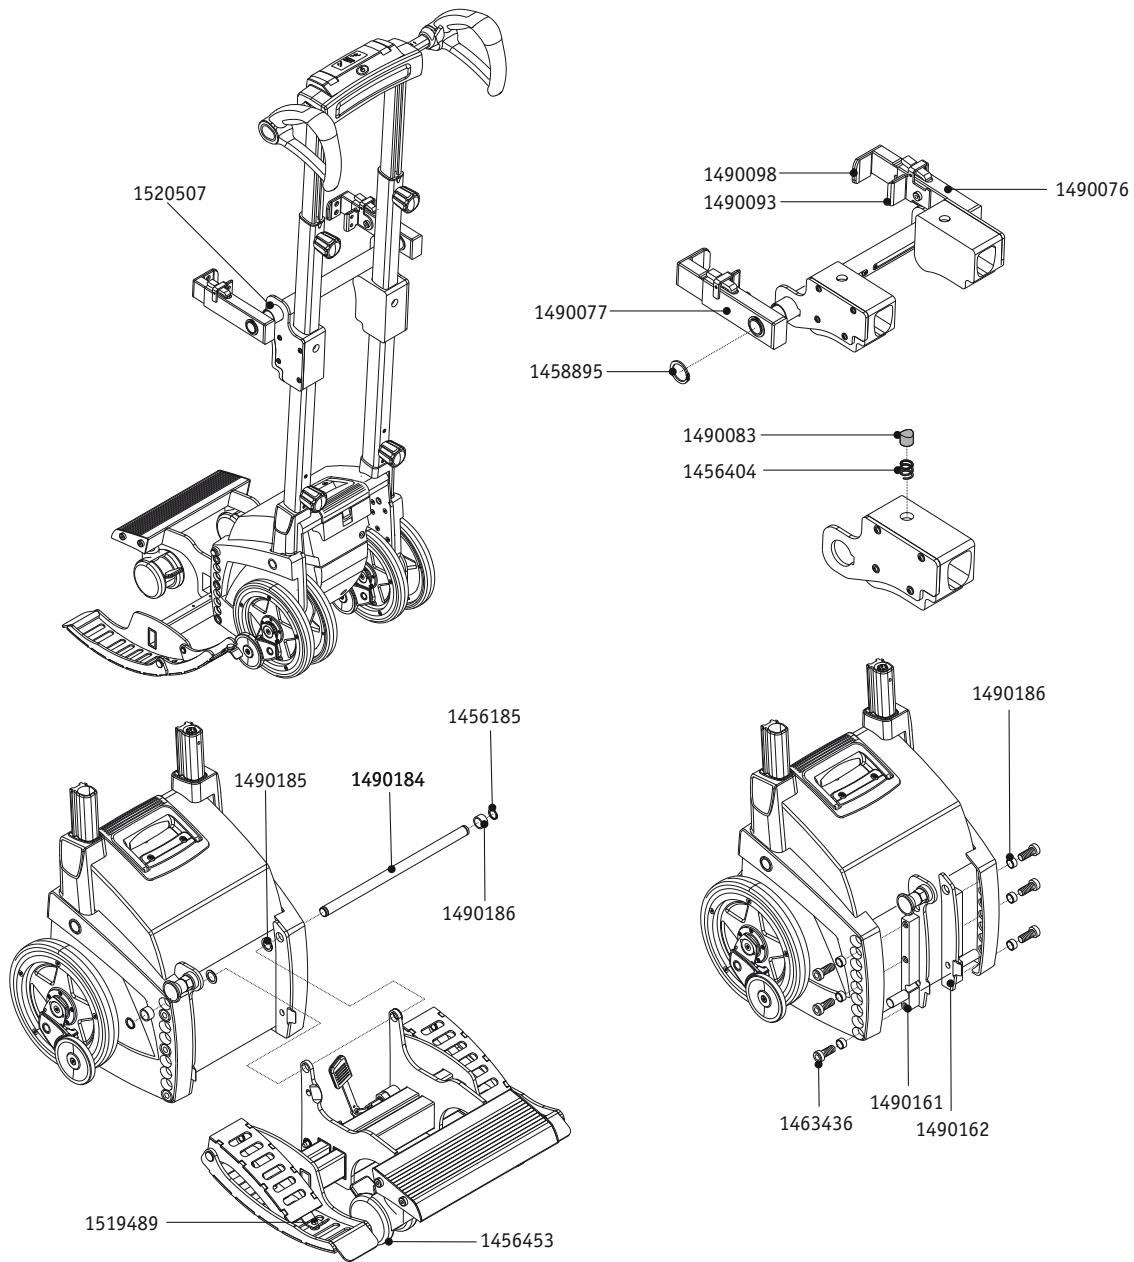

scalaport X7 für S35

scalaport X7 für S35

Order number	Description	Qty	Net in EUR
1456185	Locking ring 14 x 1	pcs	0,15
1456404	Pressure spring for adjustment knob	pcs	1,15
1456453	Steering wheels scalacombi/scalaport	pcs	29,40
1458895	Locking ring 25 x 1,2	pcs	0,15
1463436	Cylinder head screw M 10 x 25 - 8.8	pcs	0,80
1490076	Clamping mechanism wheelchair frame right side	pcs	79,50
1490077	Clamping mechanism wheelchair frame left side	pcs	79,50
1490083	Brake pad X7	pcs	2,95
1490093	Rubber pad X7 small	pcs	2,95
1490098	Rubber pad X7 large	pcs	2,95
1490161	Adaptation Bracket X7 right for S30 incl. snatch	pcs	41,15
1490162	Adaptation Bracket X7 left for S30	pcs	34,30
1490184	Rod X7	pcs	15,00
1490185	Spacer brass X7	pcs	2,35
1490186	Spacer X7	pcs	3,95
1519489	Magnet X7	pcs	7,40
1520507	Clamping mechanism X7 for S35	pcs	336,85