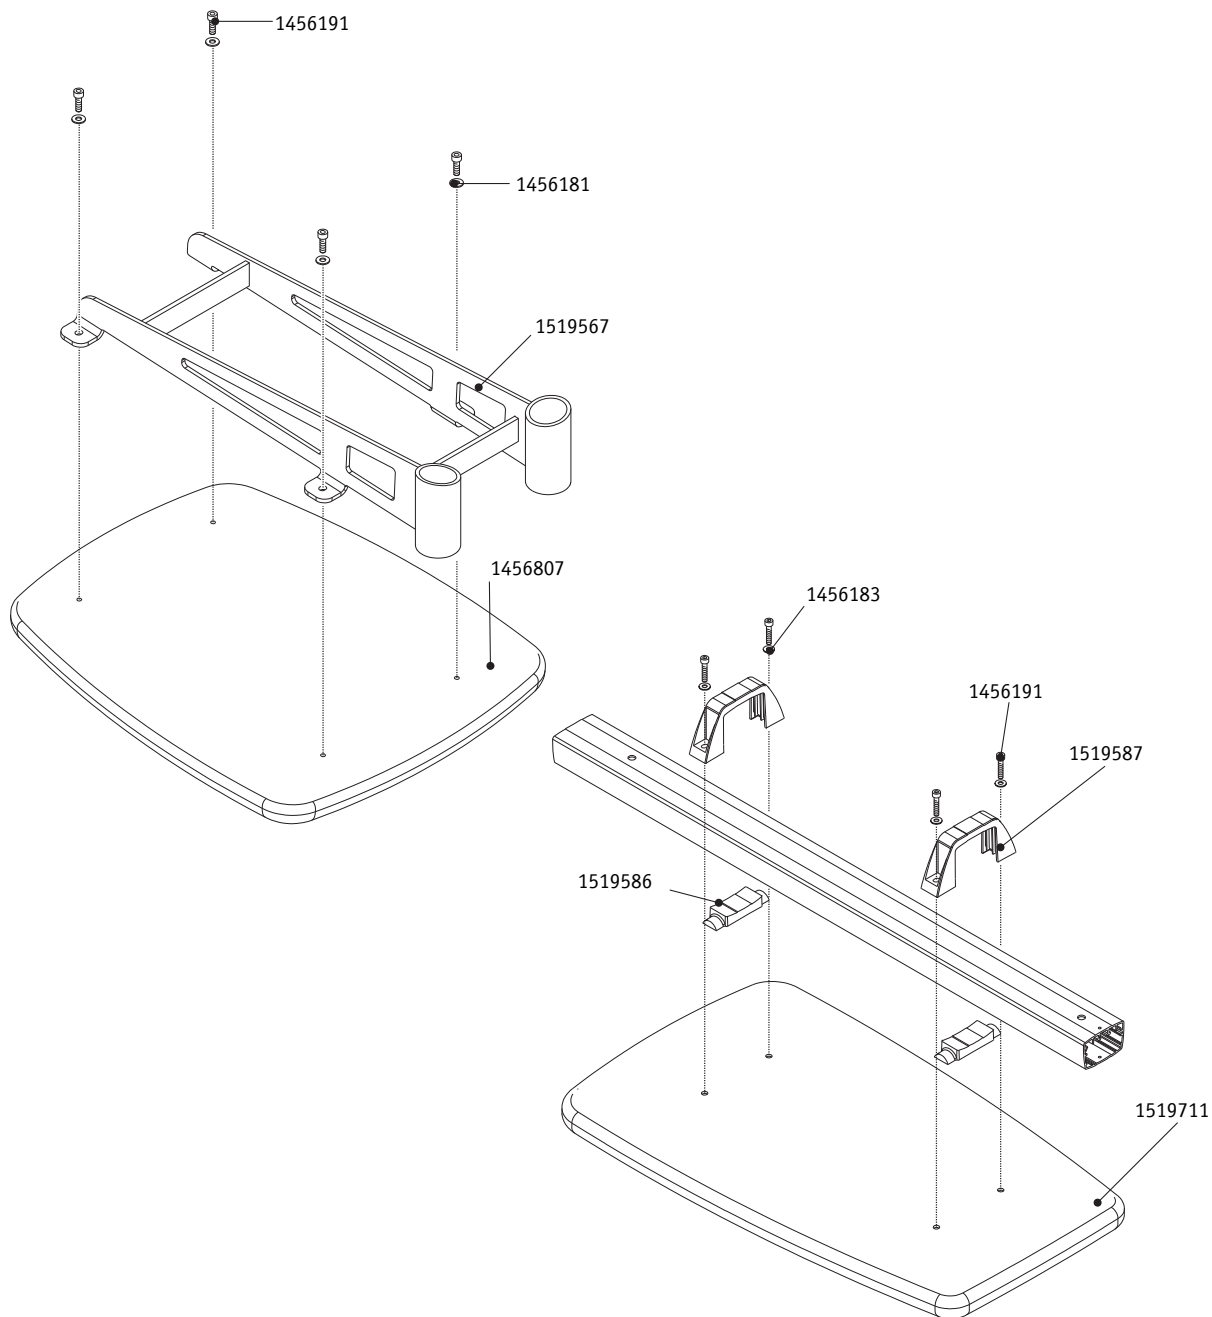

scalacombi eco S34

Seat unit

Order number	Description	Qty	Net in EUR
1456181	Securing disk S - 3 - FSt	pcs	0,05
1456183	Washer DIN 125 - A 6,4	pcs	0,05
1456191	Cylinder head screw DIN 912 - M 6 x 20	pcs	0,15
1456807	Seat plate with cushion scalacombi	pcs	136,95
1519586	Spacer for backrest S34	pcs	1,00
1519587	Clamp for backrest S34	pcs	2,30
1519711	Backrest S34	pcs	137,20