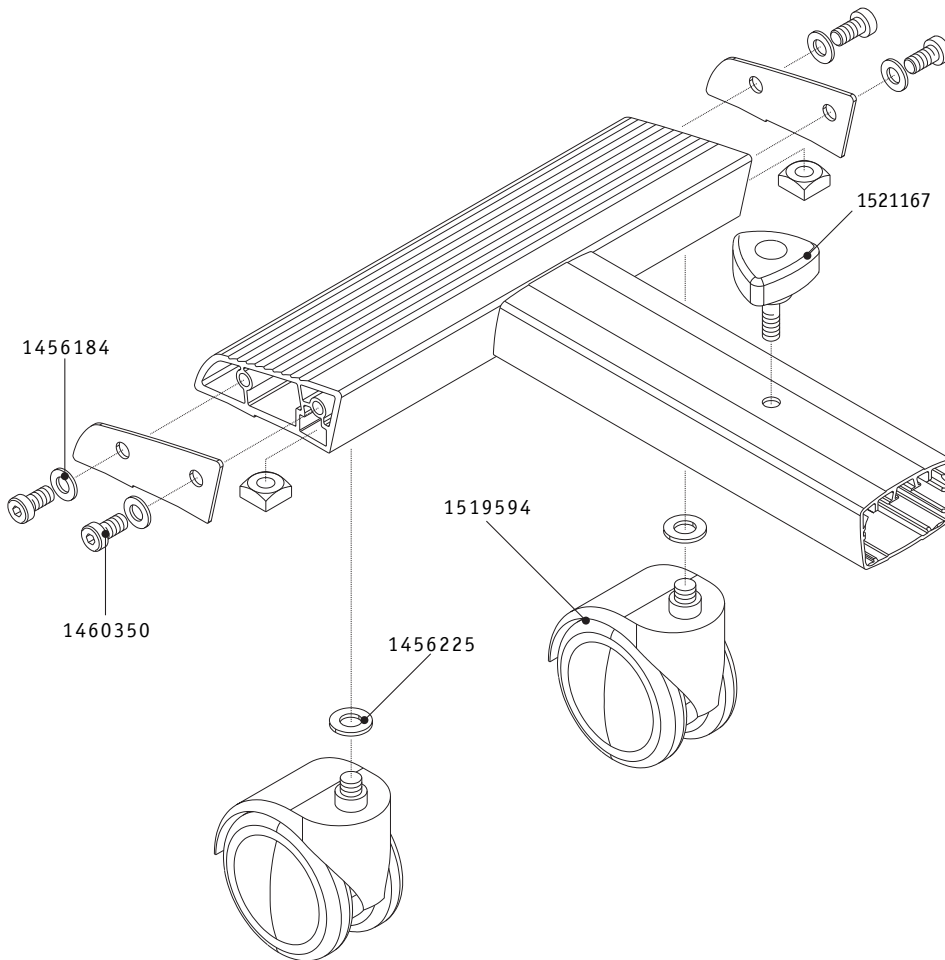

scalacombi eco S34

Foot rest

Order number	Description	Qty	Net in EUR
1456184	Washer DIN 125	pcs	0,05
1456225	Washer DIN 125 - A10,5	pcs	0,15
1460350	Cylinder head screw DIN 7984 - M 8 x 16	pcs	0,55
1519594	Castor wheel S34	pcs	24,60
1521167	Adjustment knob scalacombi eco S34	pcs	12,50