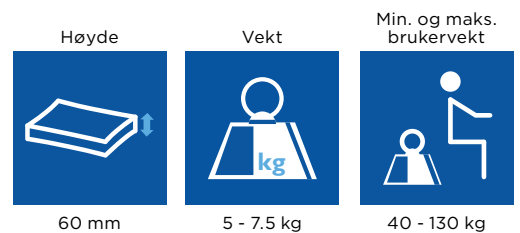

HMS. nr.	Art. nr.	Madrasser med inkontinenstrekk	Madrassmål cm	Materiale	Produktbeskrivelse
023581	1516954	Dacapo Top	85x200x7	Viskoelastisk skum	Overmadrass, statisk
191105	1516942	Dacapo Top	105x200x7	Viskoelastisk skum	Overmadrass, statisk
191106	1493365	Dacapo Top	105x215x7	Viskoelastisk skum	Overmadrass, statisk
191107	1516943	Dacapo Top	120x200x7	Viskoelastisk skum	Overmadrass, statisk
191108	1493341	Dacapo Top	120x215x7	Viskoelastisk skum	Overmadrass, statisk
191109	1516944	Dacapo Top	80x200x7	Viskoelastisk skum	Overmadrass, statisk
191110	1493366	Dacapo Top	85x180x7	Viskoelastisk skum	Overmadrass, statisk
191111	1493386	Dacapo Top	85x190x7	Viskoelastisk skum	Overmadrass, statisk
191112	1493398	Dacapo Top	85x215x7	Viskoelastisk skum	Overmadrass, statisk
191113	1493224	Dacapo Top	90x180x7	Viskoelastisk skum	Overmadrass, statisk
191114	1493399	Dacapo Top	90x190x7	Viskoelastisk skum	Overmadrass, statisk
191115	1536947	Dacapo Top	90x200x7	Viskoelastisk skum	Overmadrass, statisk
191116	1493400	Dacapo Top	90x215x7	Viskoelastisk skum	Overmadrass, statisk

* For informasjon om øvrige madrasser i sortimentet, vennligst ta kontakt med Invacare.