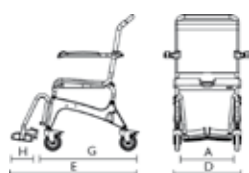

Egenskaper

Ocean 24" hjul

24" drivhjul med hurtigkopling gir brukeren mulighet til selv å manøvrere stolen. Fire svinghjul er standard.

Enkel justering av setehøyde - uten bruk av verktøy!

Ocean XL

Bredere rygg og maksimal brukervekt 180 kg.

Ocean med svinghjul

Ocean med 24" hjul

Ocean XL

Ocean Vip/Vip XL/ Dual Vip

Ocean E-Vip