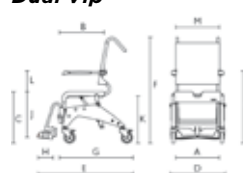

Egenskaper

Ocean 24" hjul

24" drivhjul med hurtigkopling gir brukeren mulighet til selv å manøvrere stolen. Fire svinghjul er standard.

Enkel justering av setehøyde - uten bruk av verktøy!

Ocean XL

Bredere rygg og maksimal brukervekt 180 kg.

Ocean med svinghjul

Ocean med 24" hjul

Ocean XL

Ocean Vip/Vip XL/ Dual Vip

Ocean E-Vip