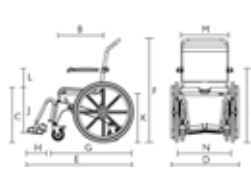

Ocean med 24" hjul